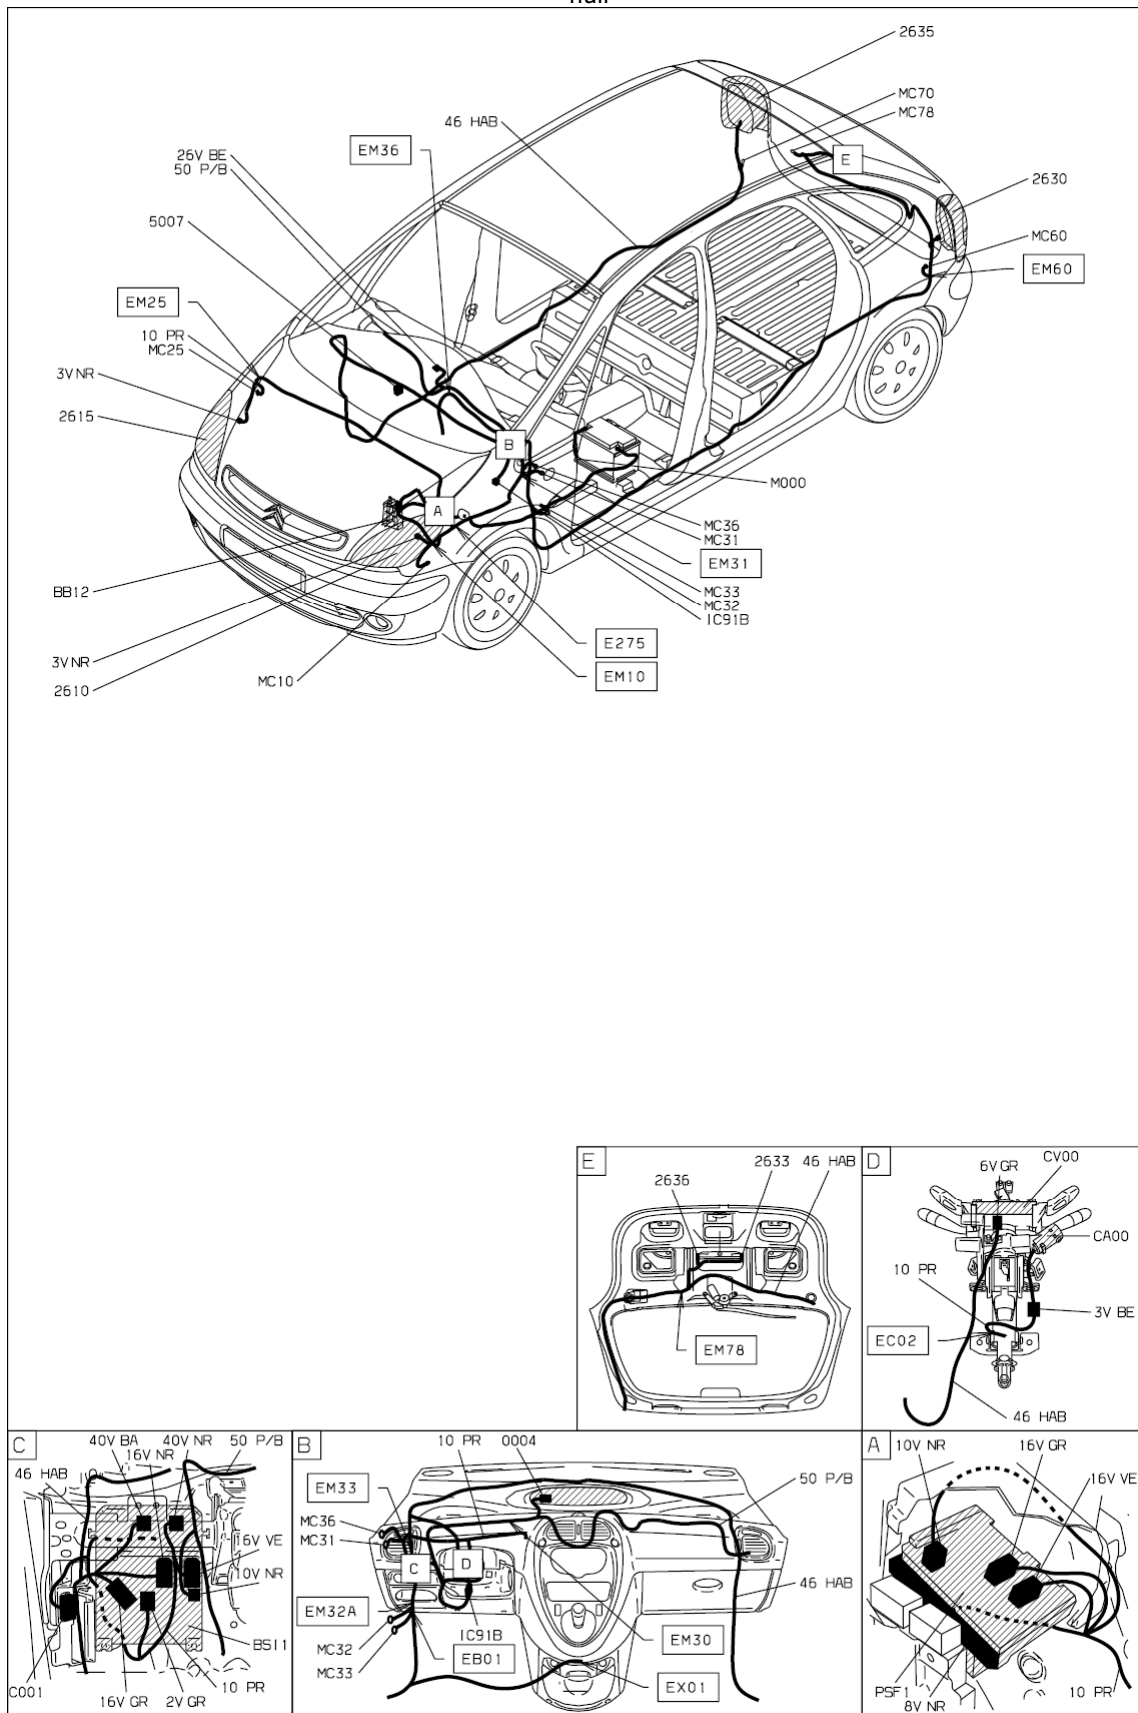

автомобиль : XSARA PICASSO		OPR : 11900	
область	освещение - сигнализация	функция	ближний свет
составные части			

принцип

D3ARF9PR

прокладка трубопроводов (кабелей, тросов)

D3ARF9PG

null

D3ARF9P1

собственность PSA Peugeot Citroen