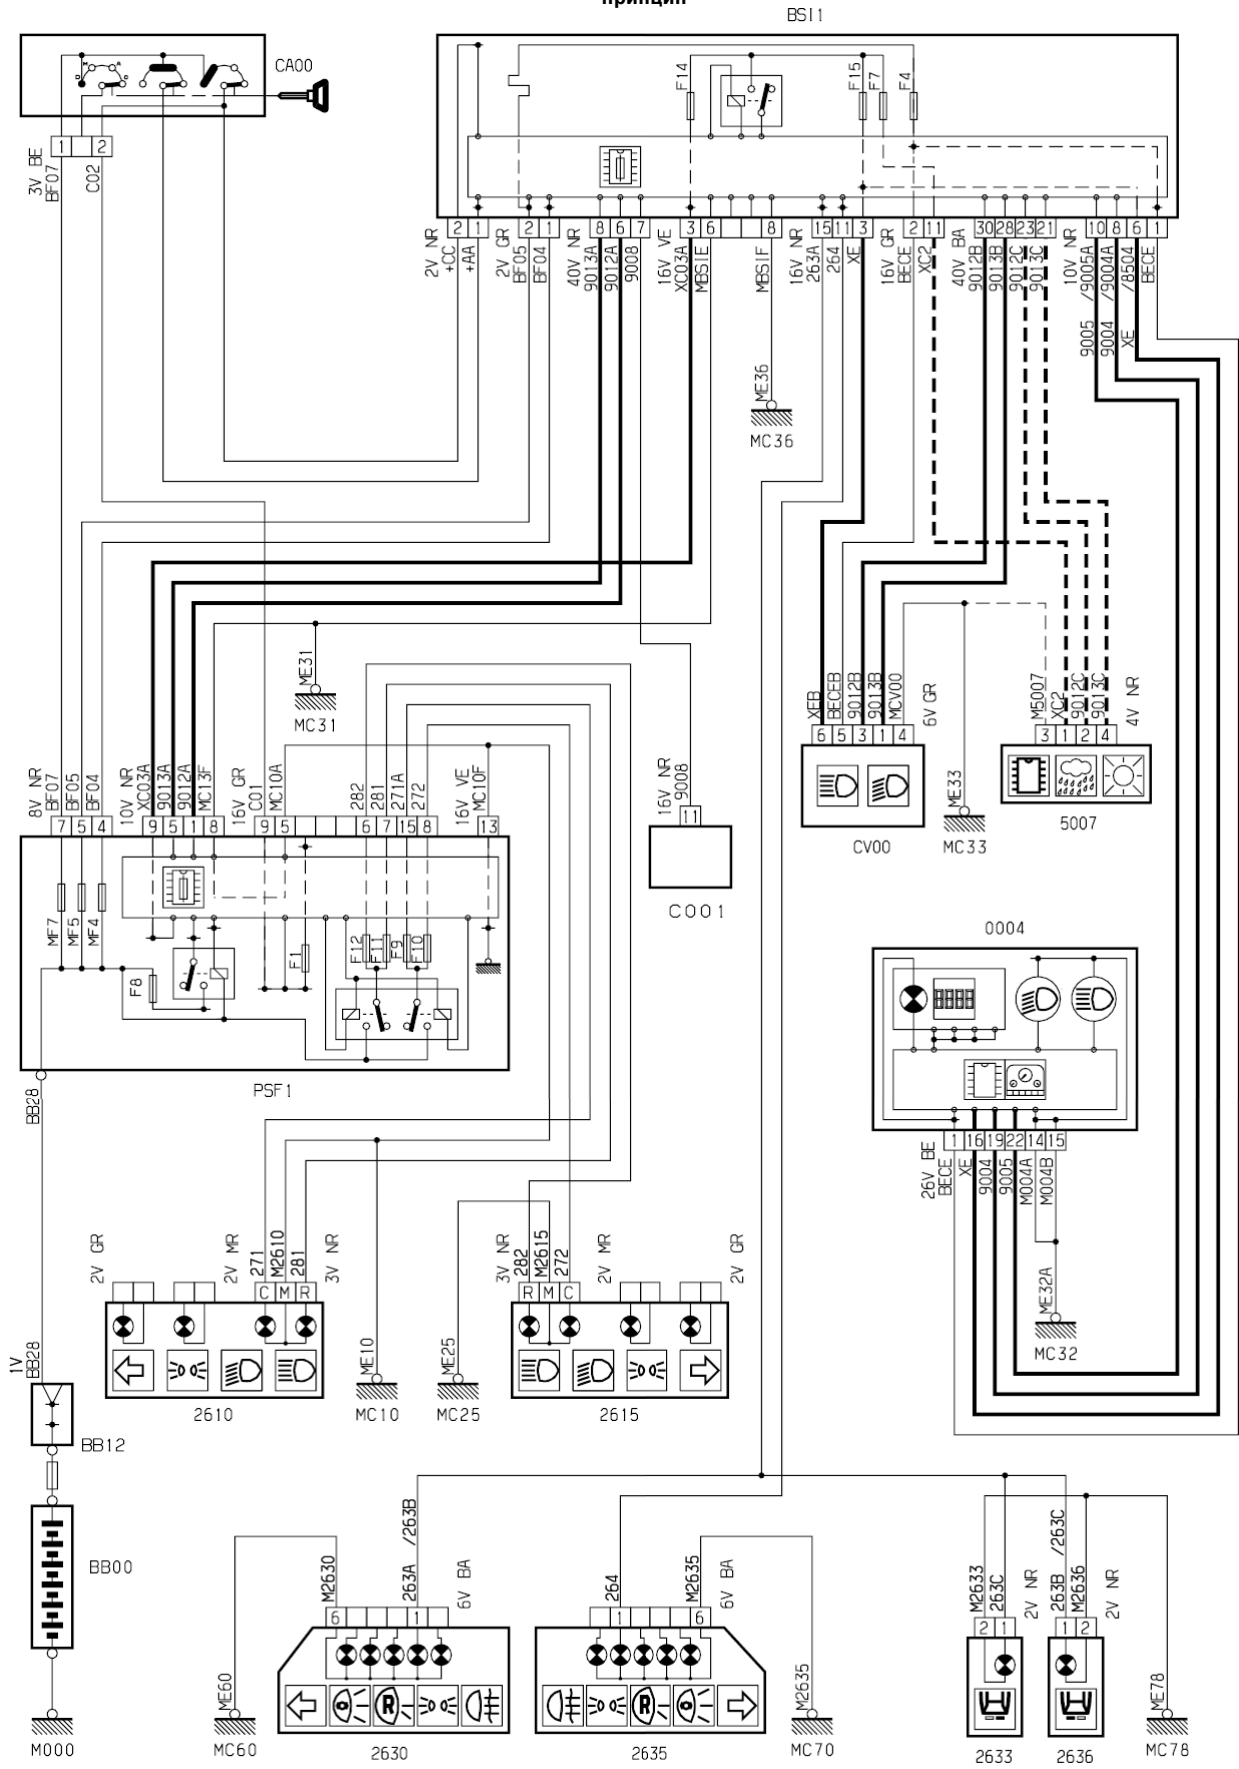

автомобиль : XSARA PICASSO		OPR : 11900	
область	освещение - сигнализация	функция	ближний свет
составные части			

принцип

D3ARF9PR

прокладка трубопроводов (кабелей, тросов)

D3ARF9PG

null

D3ARF9P1

собственность PSA Peugeot Citroen