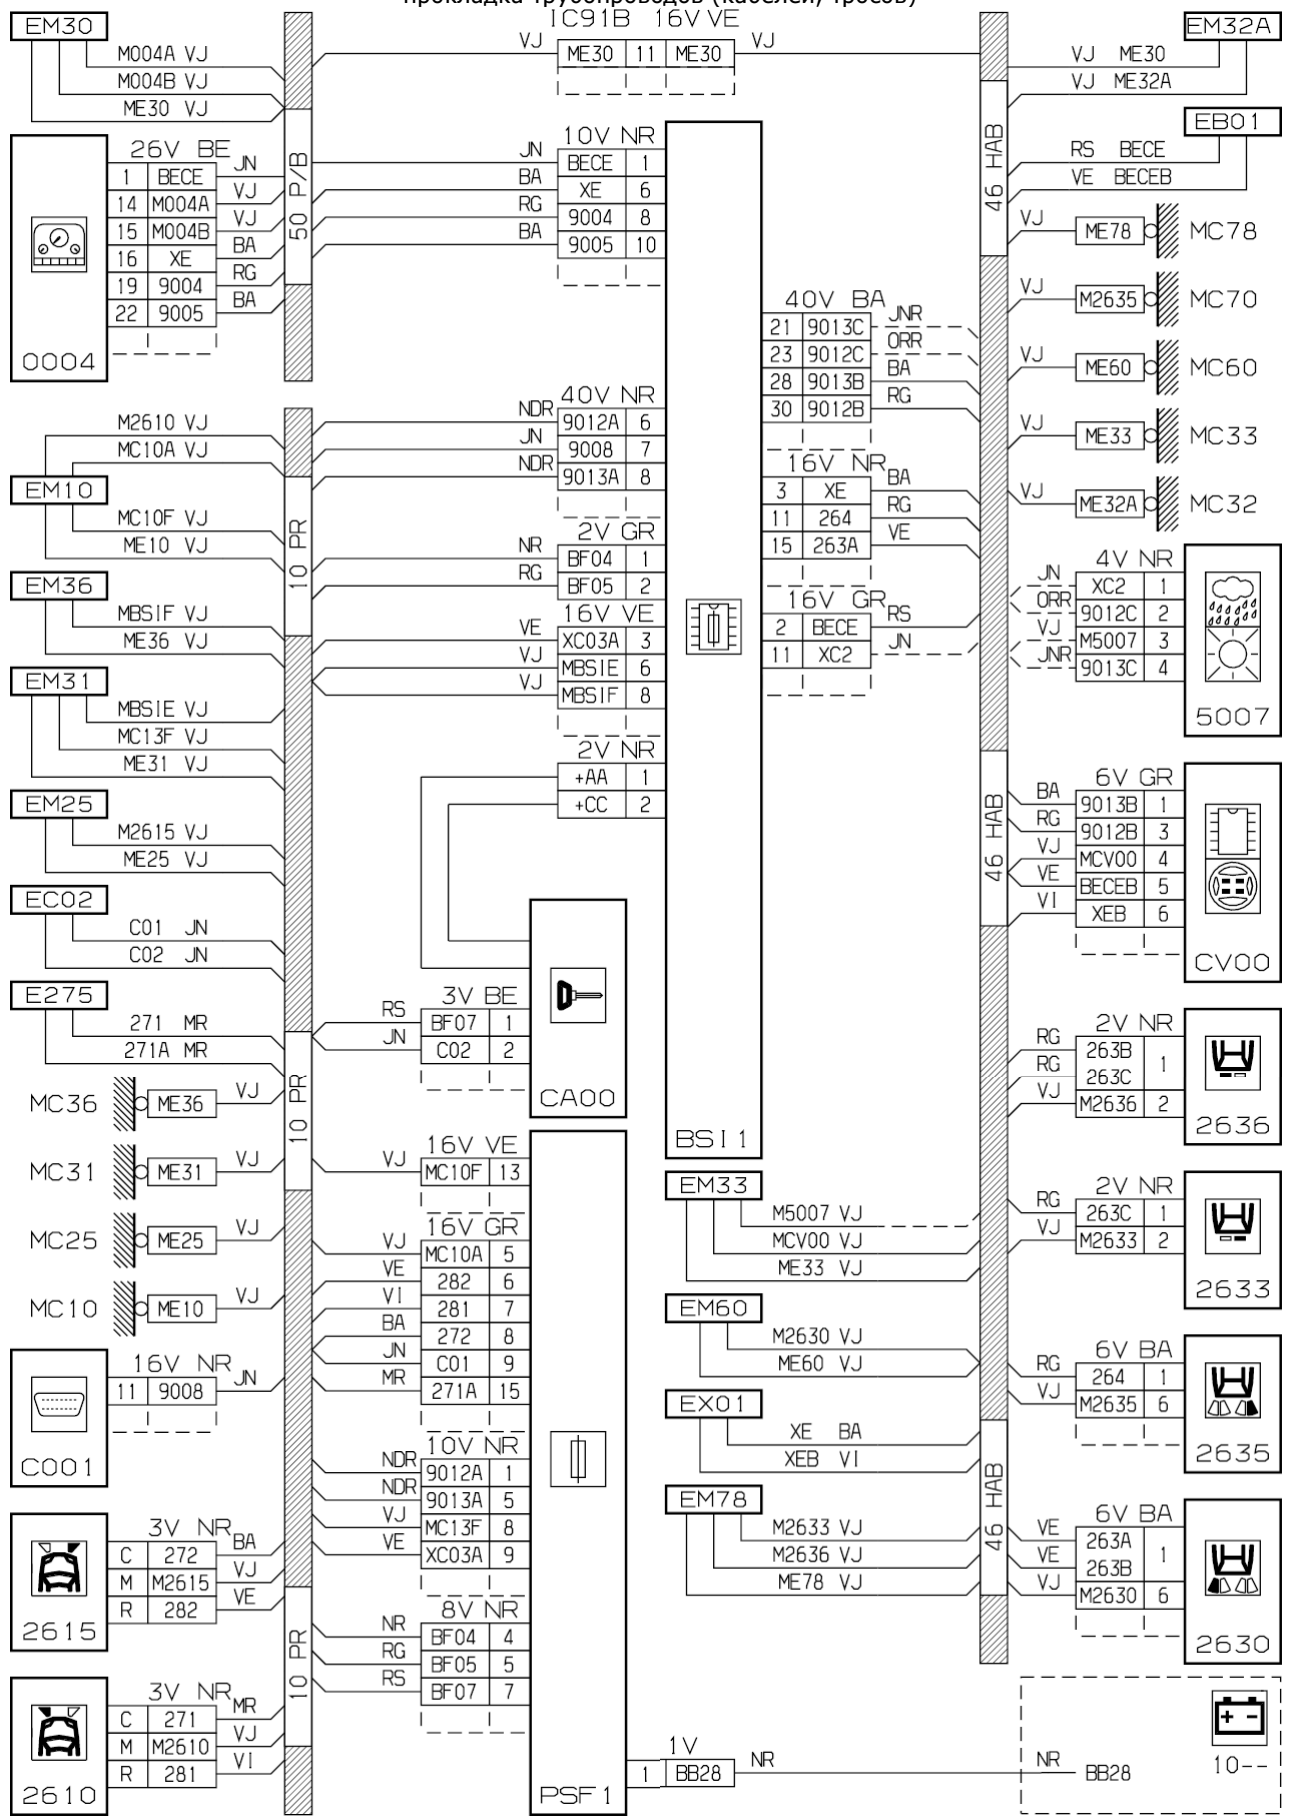

автомобиль : XSARA PICASSO		OPR : 11900	
область	освещение - сигнализация	функция	ближний свет
составные части			

принцип

D3ARF9PR

прокладка трубопроводов (кабелей, тросов)

D3ARF9PG

null

D3ARF9P1

собственность PSA Peugeot Citroen