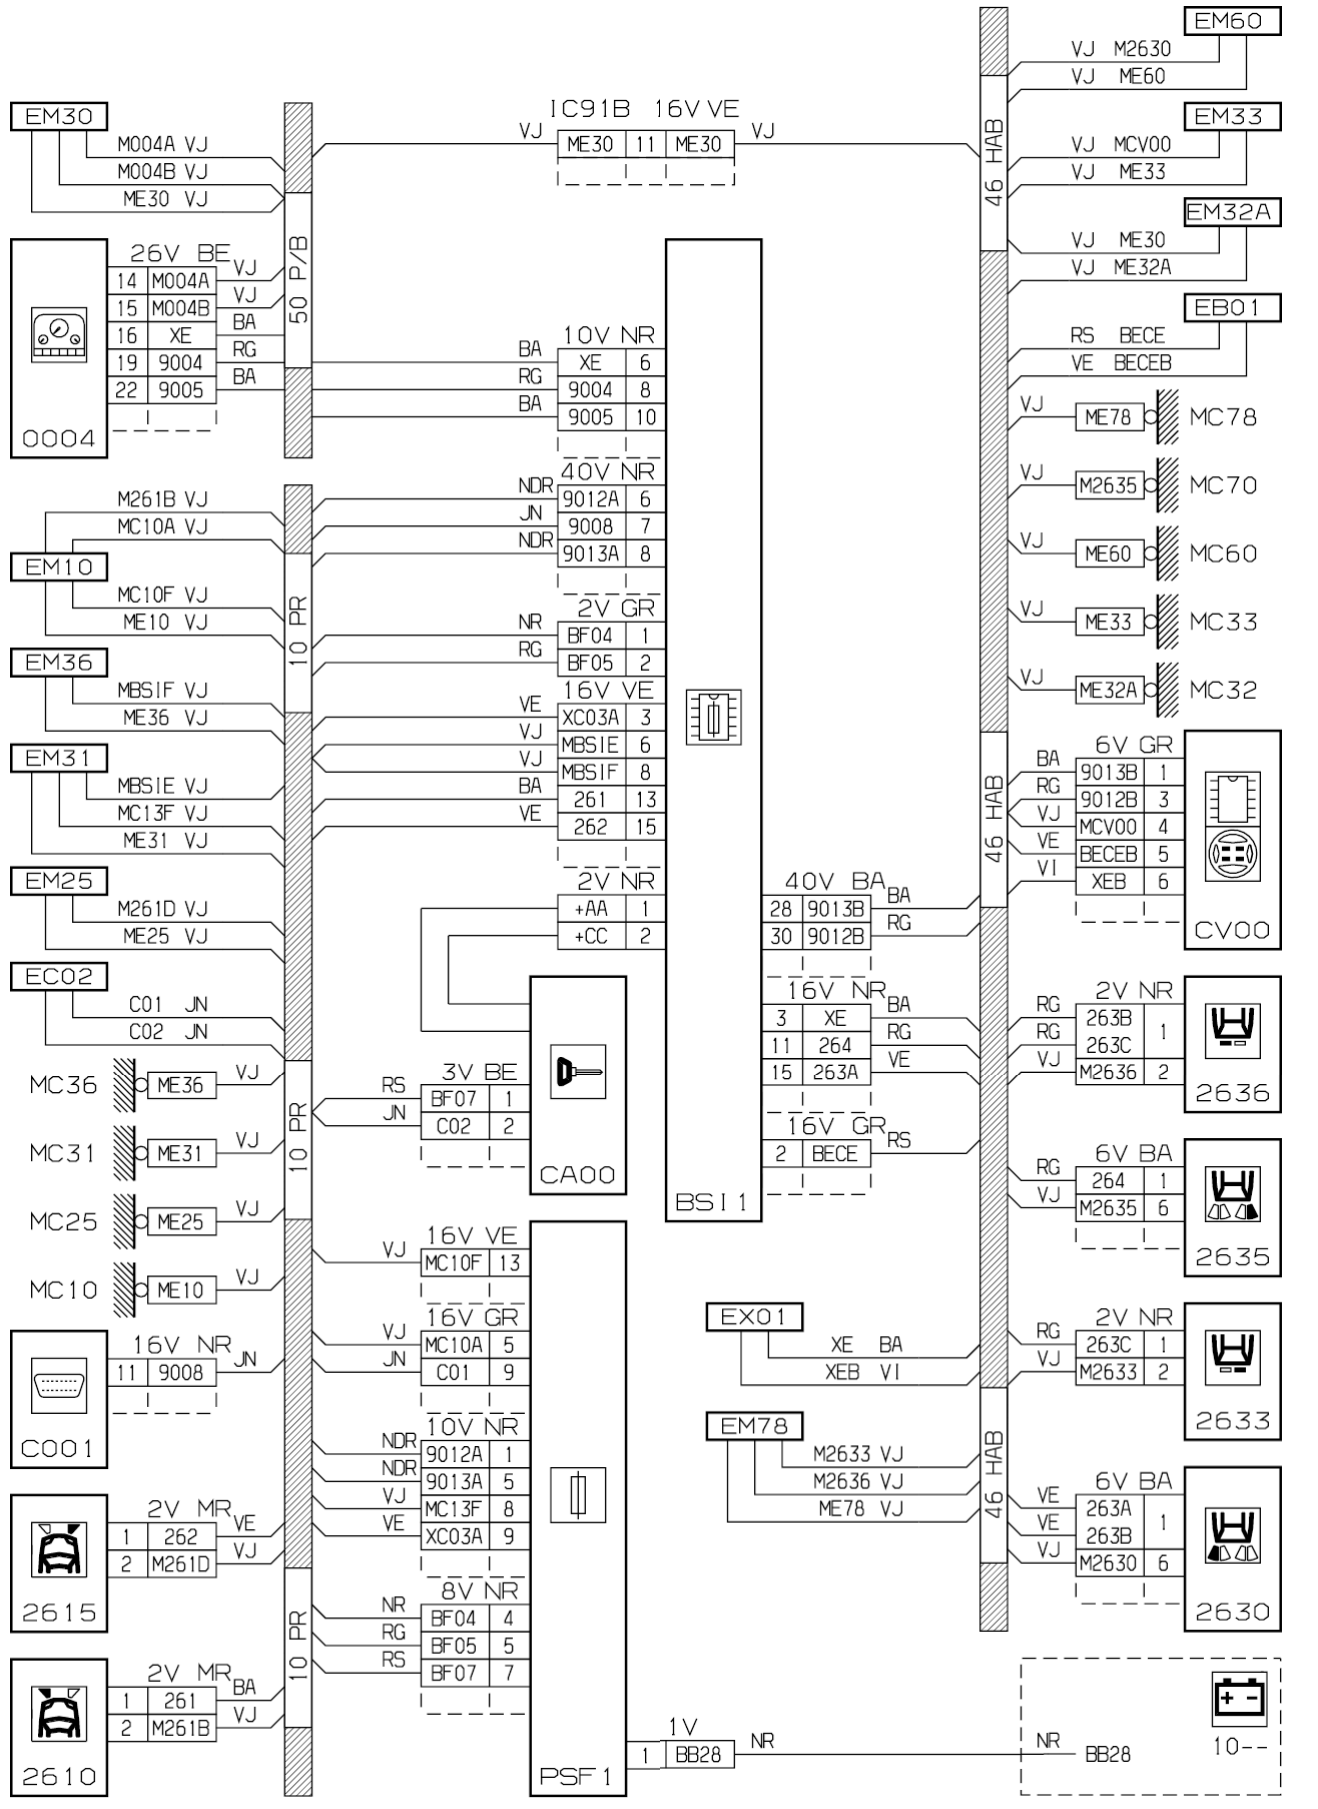

автомобиль : XSARA PICASSO		OPR : 11900	
область	освещение - сигнализация	функция	Габаритные огни
составные части			

принцип

BS11

прокладка трубопроводов (кабелей, тросов)

D3ARF9NG

null

D3ARF9N1

собственность PSA Peugeot Citroen