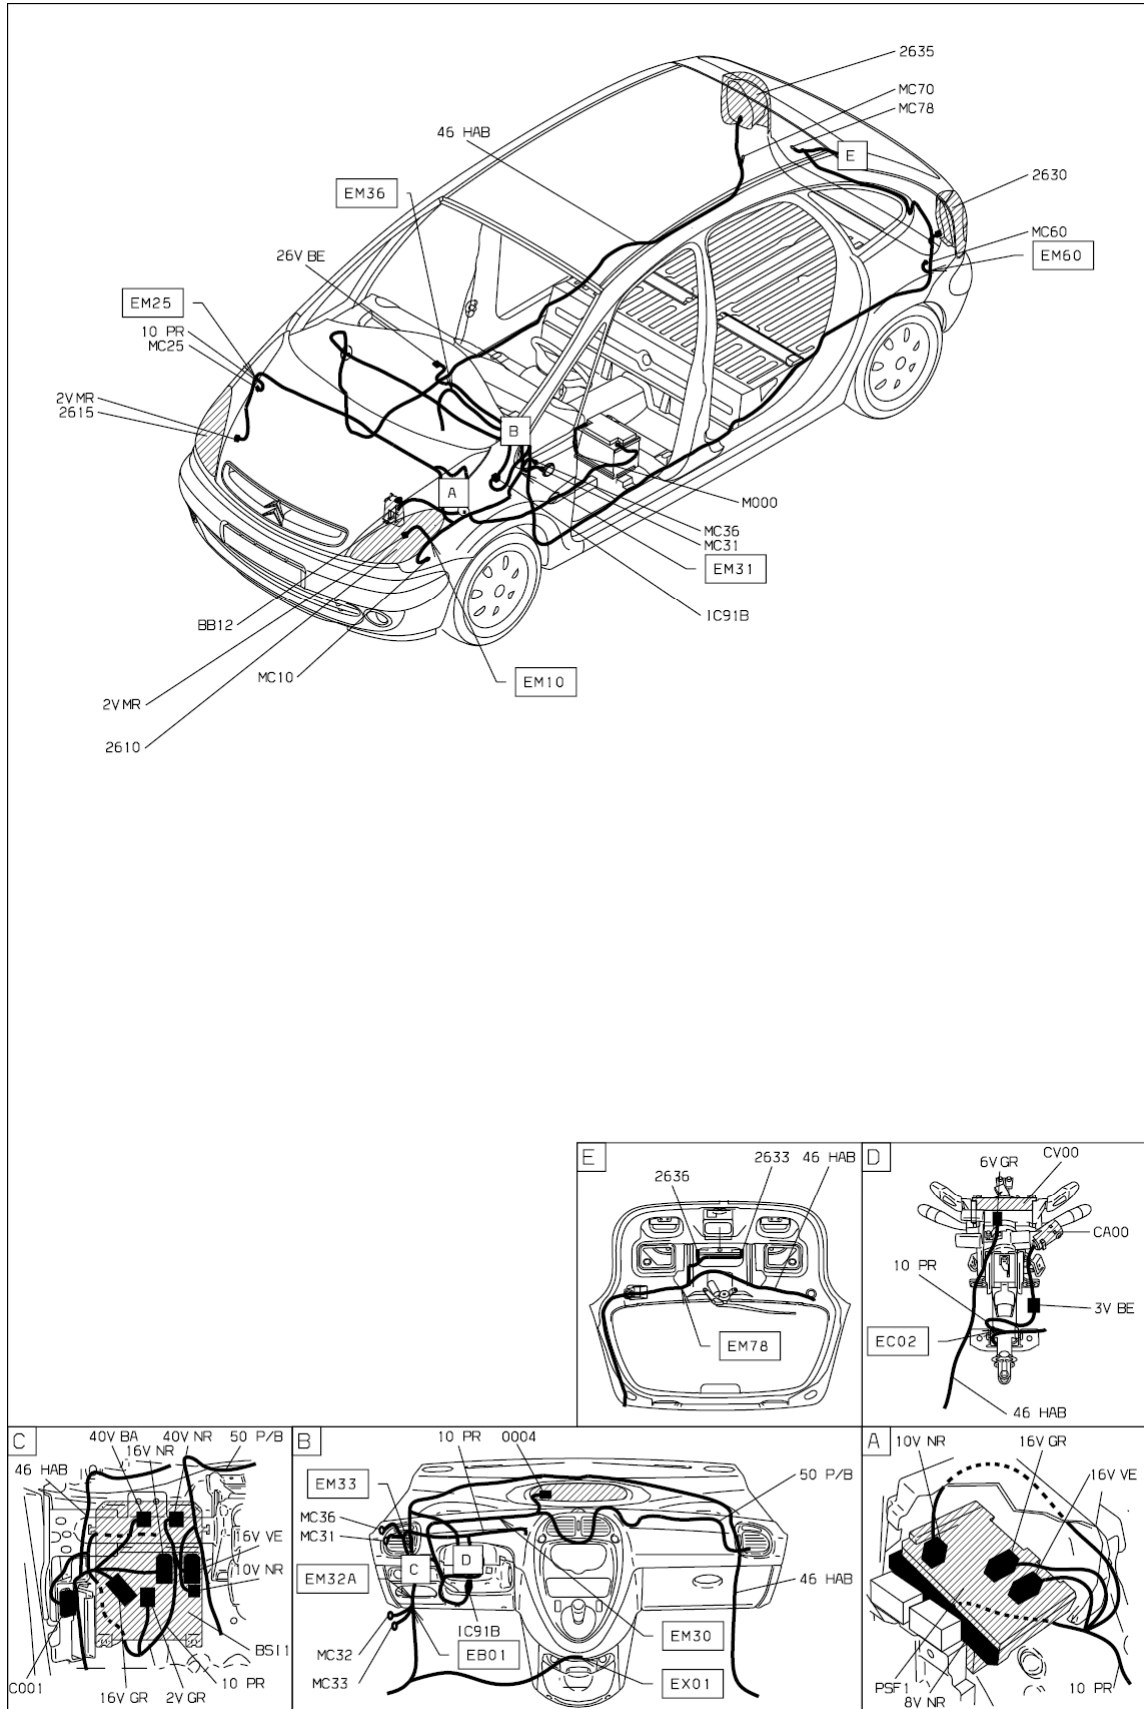

автомобиль : XSARA PICASSO		OPR : 11900	
область	освещение - сигнализация	функция	Габаритные огни
составные части			

принцип

BS11

прокладка трубопроводов (кабелей, тросов)

D3ARF9NG

null

D3ARF9N1

собственность PSA Peugeot Citroen