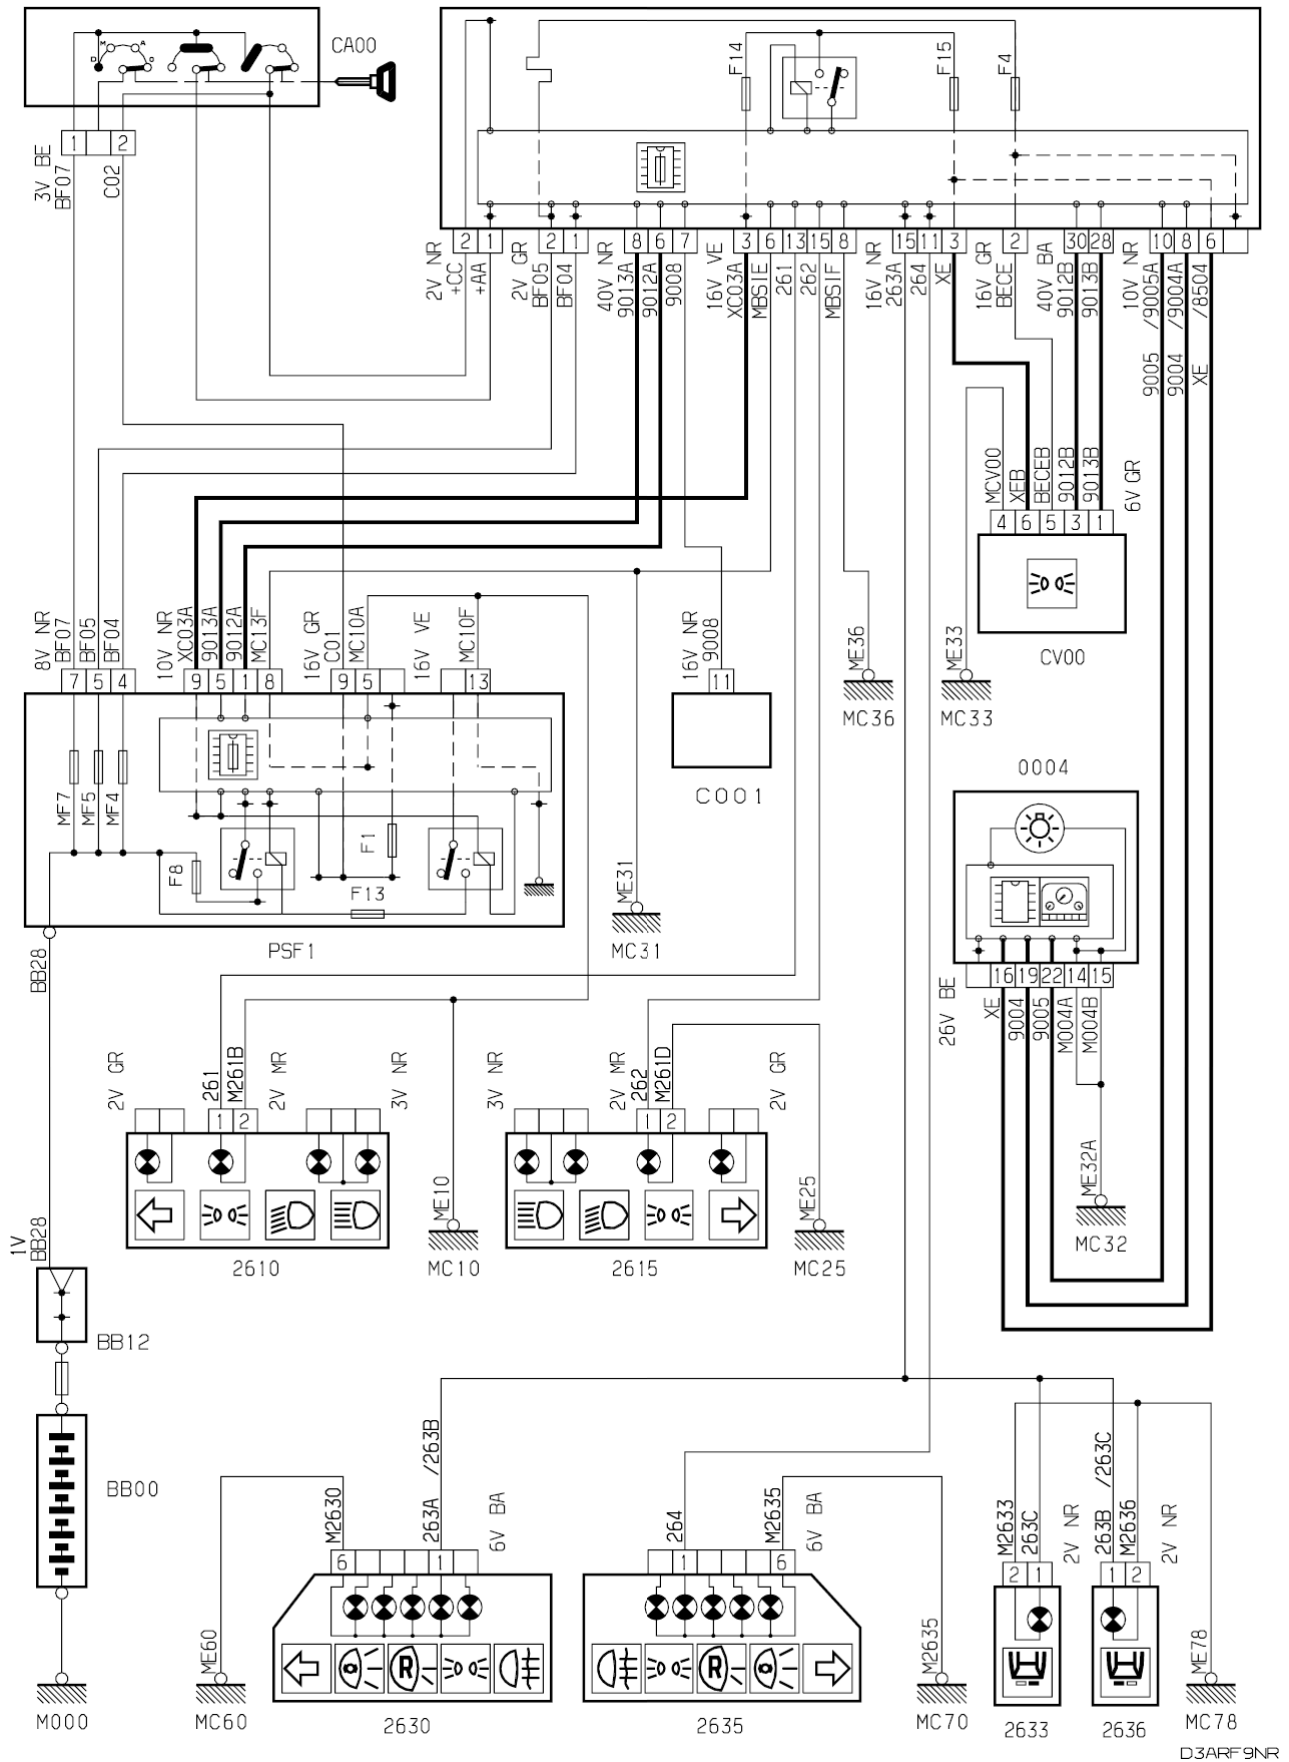

автомобиль : XSARA PICASSO		OPR : 11900	
область	освещение - сигнализация	функция	Габаритные огни
составные части			

принцип

BS11

прокладка трубопроводов (кабелей, тросов)

D3ARF9NG

null

D3ARF9N1

собственность PSA Peugeot Citroen