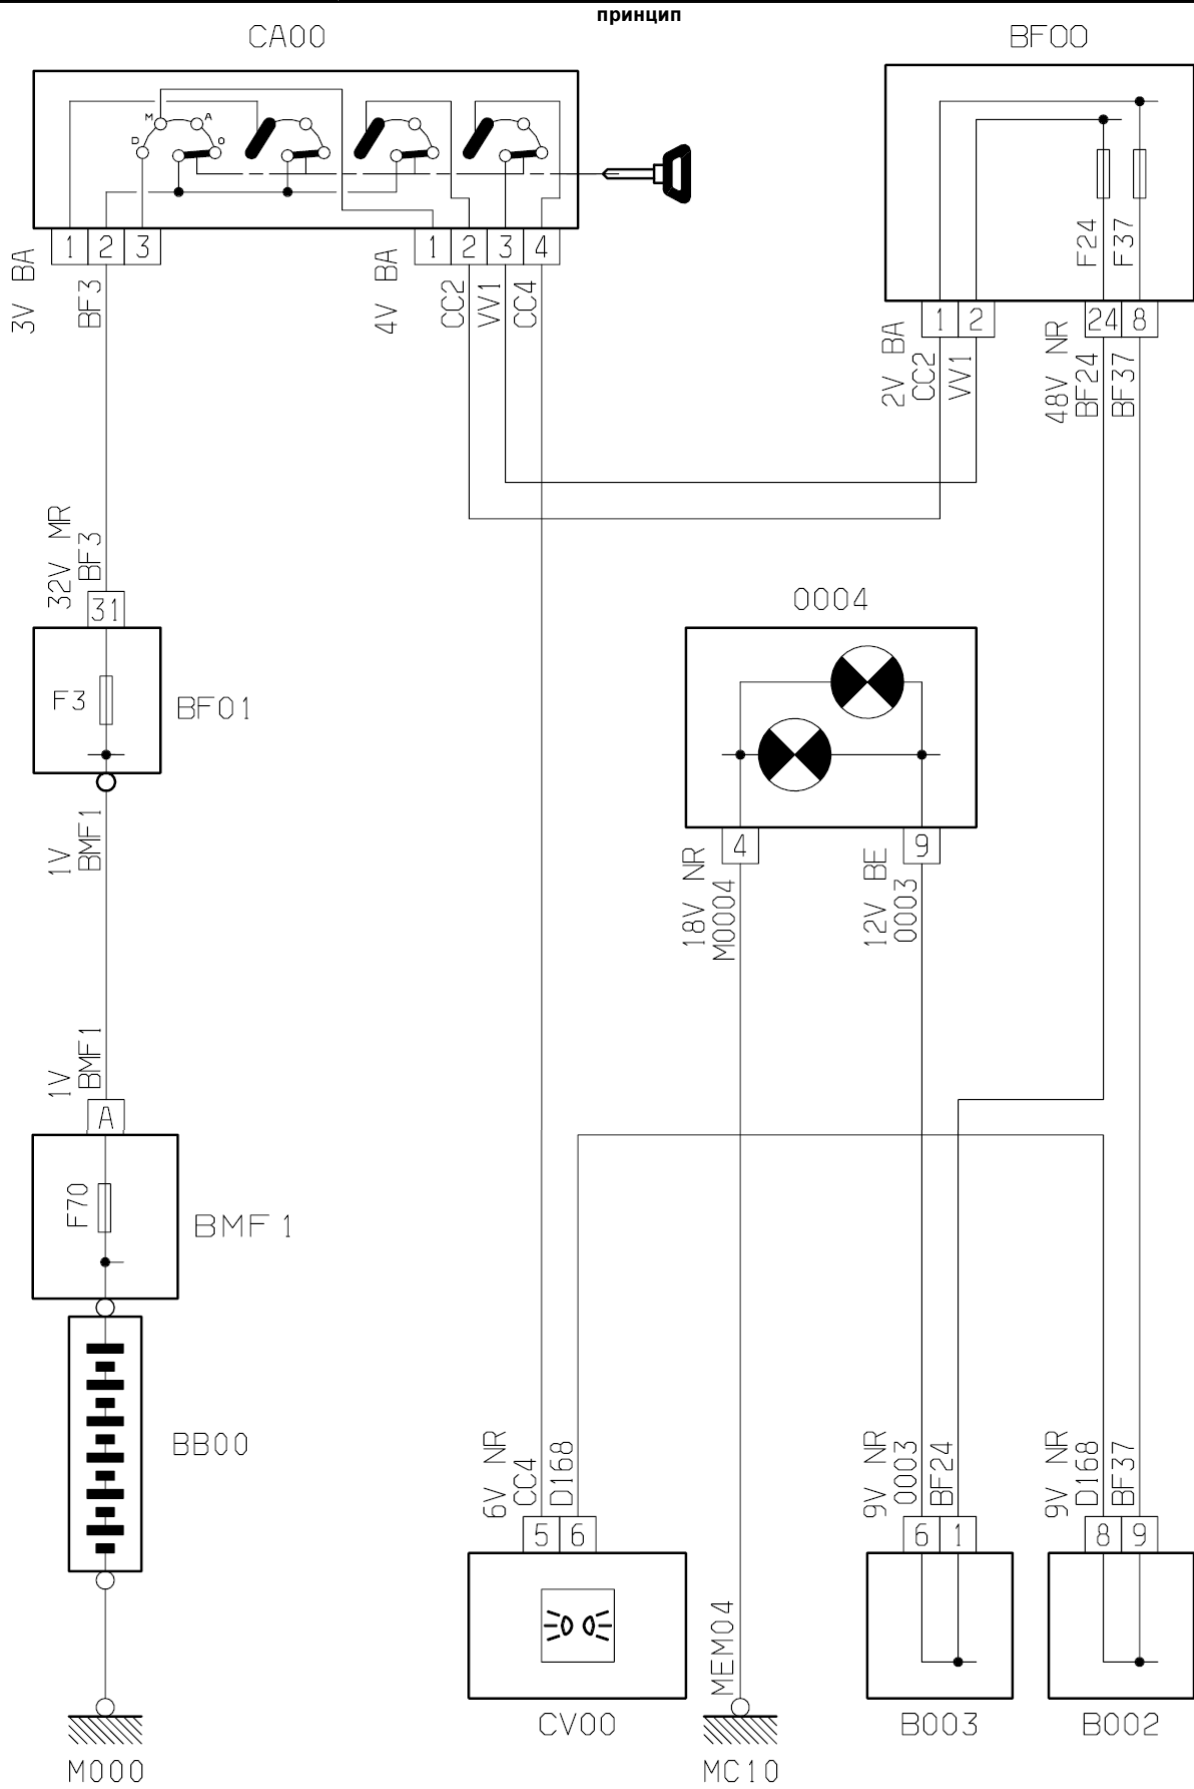

автомобиль : JUMPER II		OPR : 17009638	
область	освещение - сигнализация	функция	освещение панели приборов
составные части			

D3AREU1R

D3AREU 1 G

null