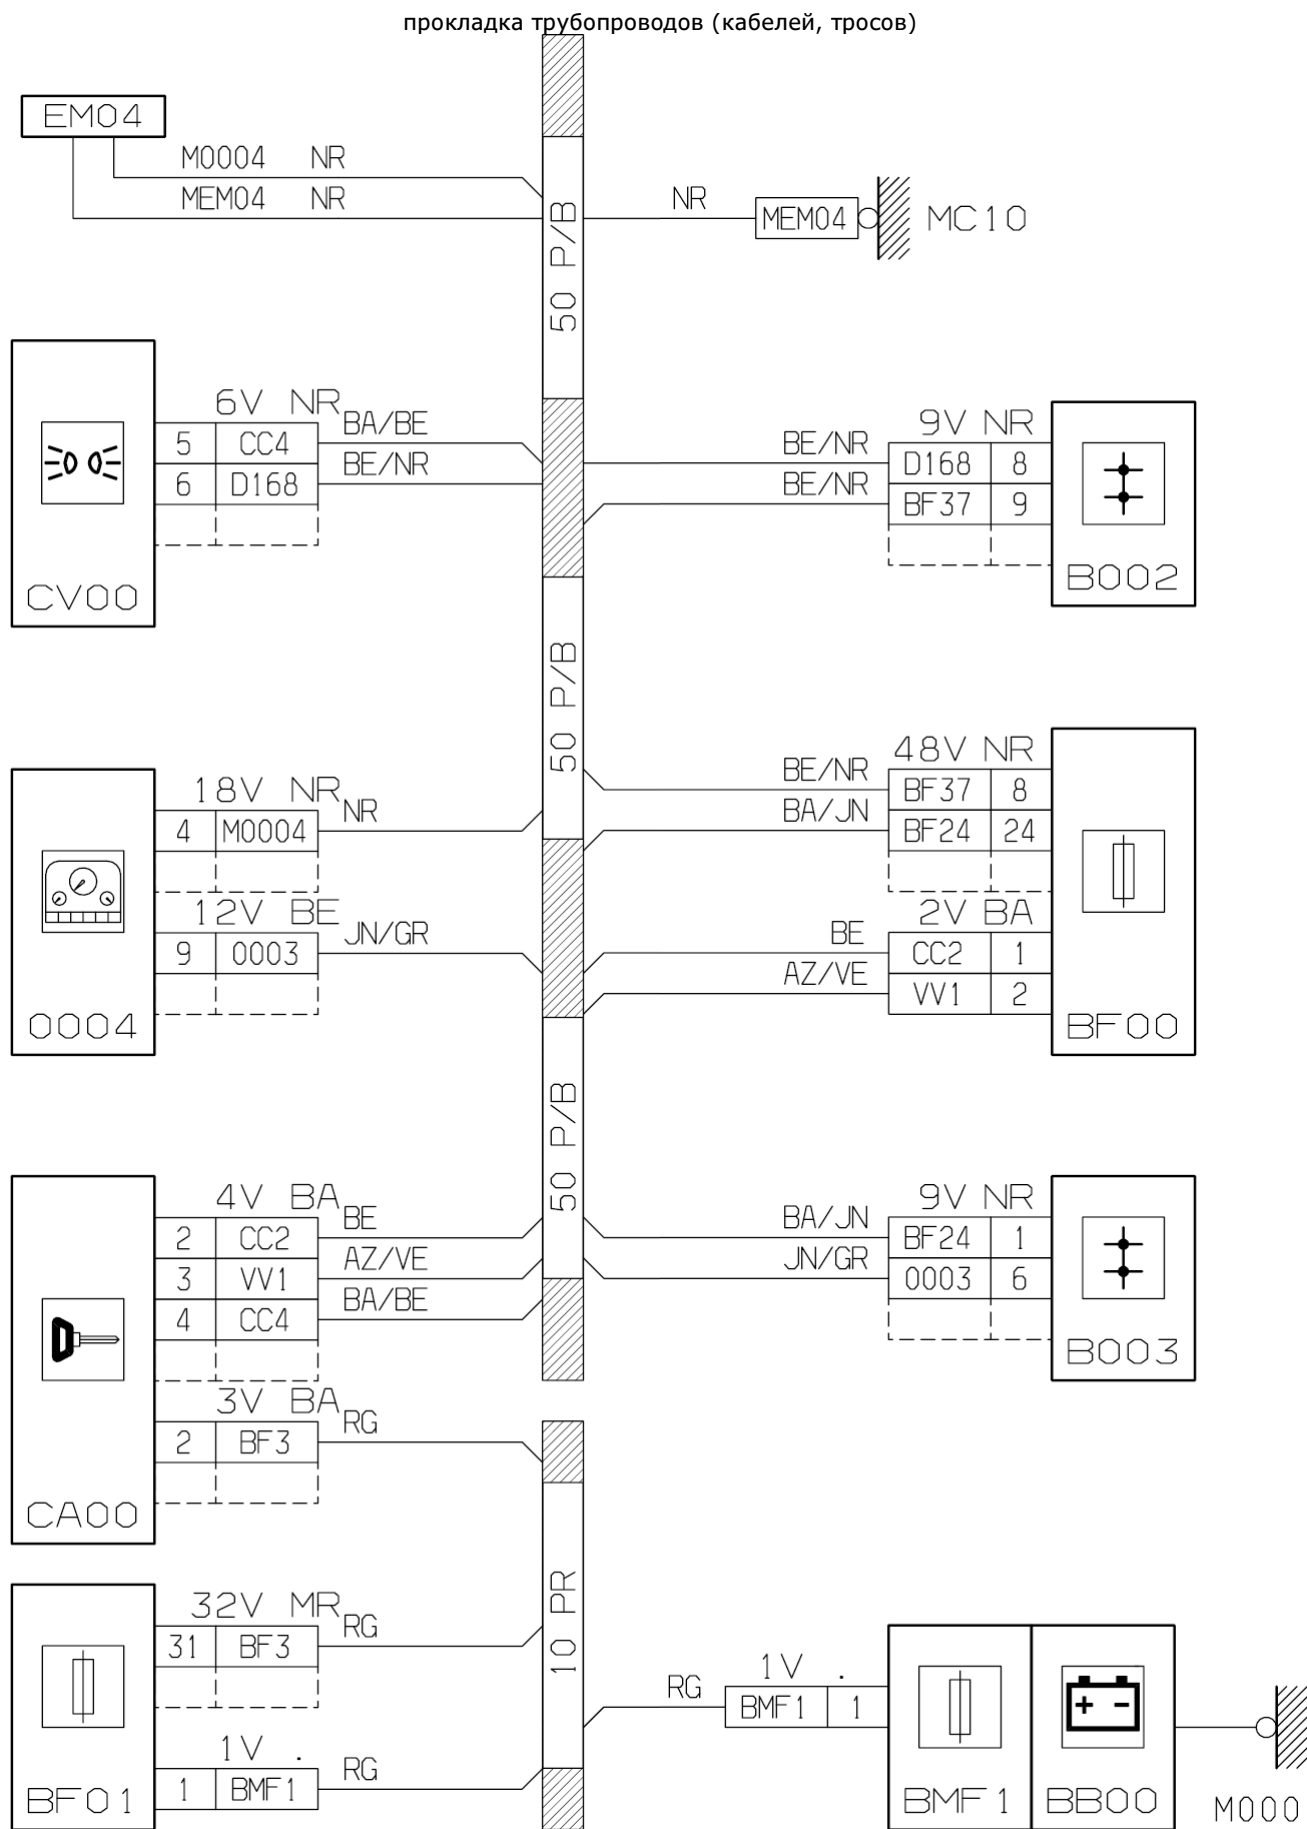

автомобиль : JUMPER II		OPR : 17009638	
область	освещение - сигнализация	функция	освещение панели приборов
составные части			

D3AREU1R

D3AREU 1 G

null