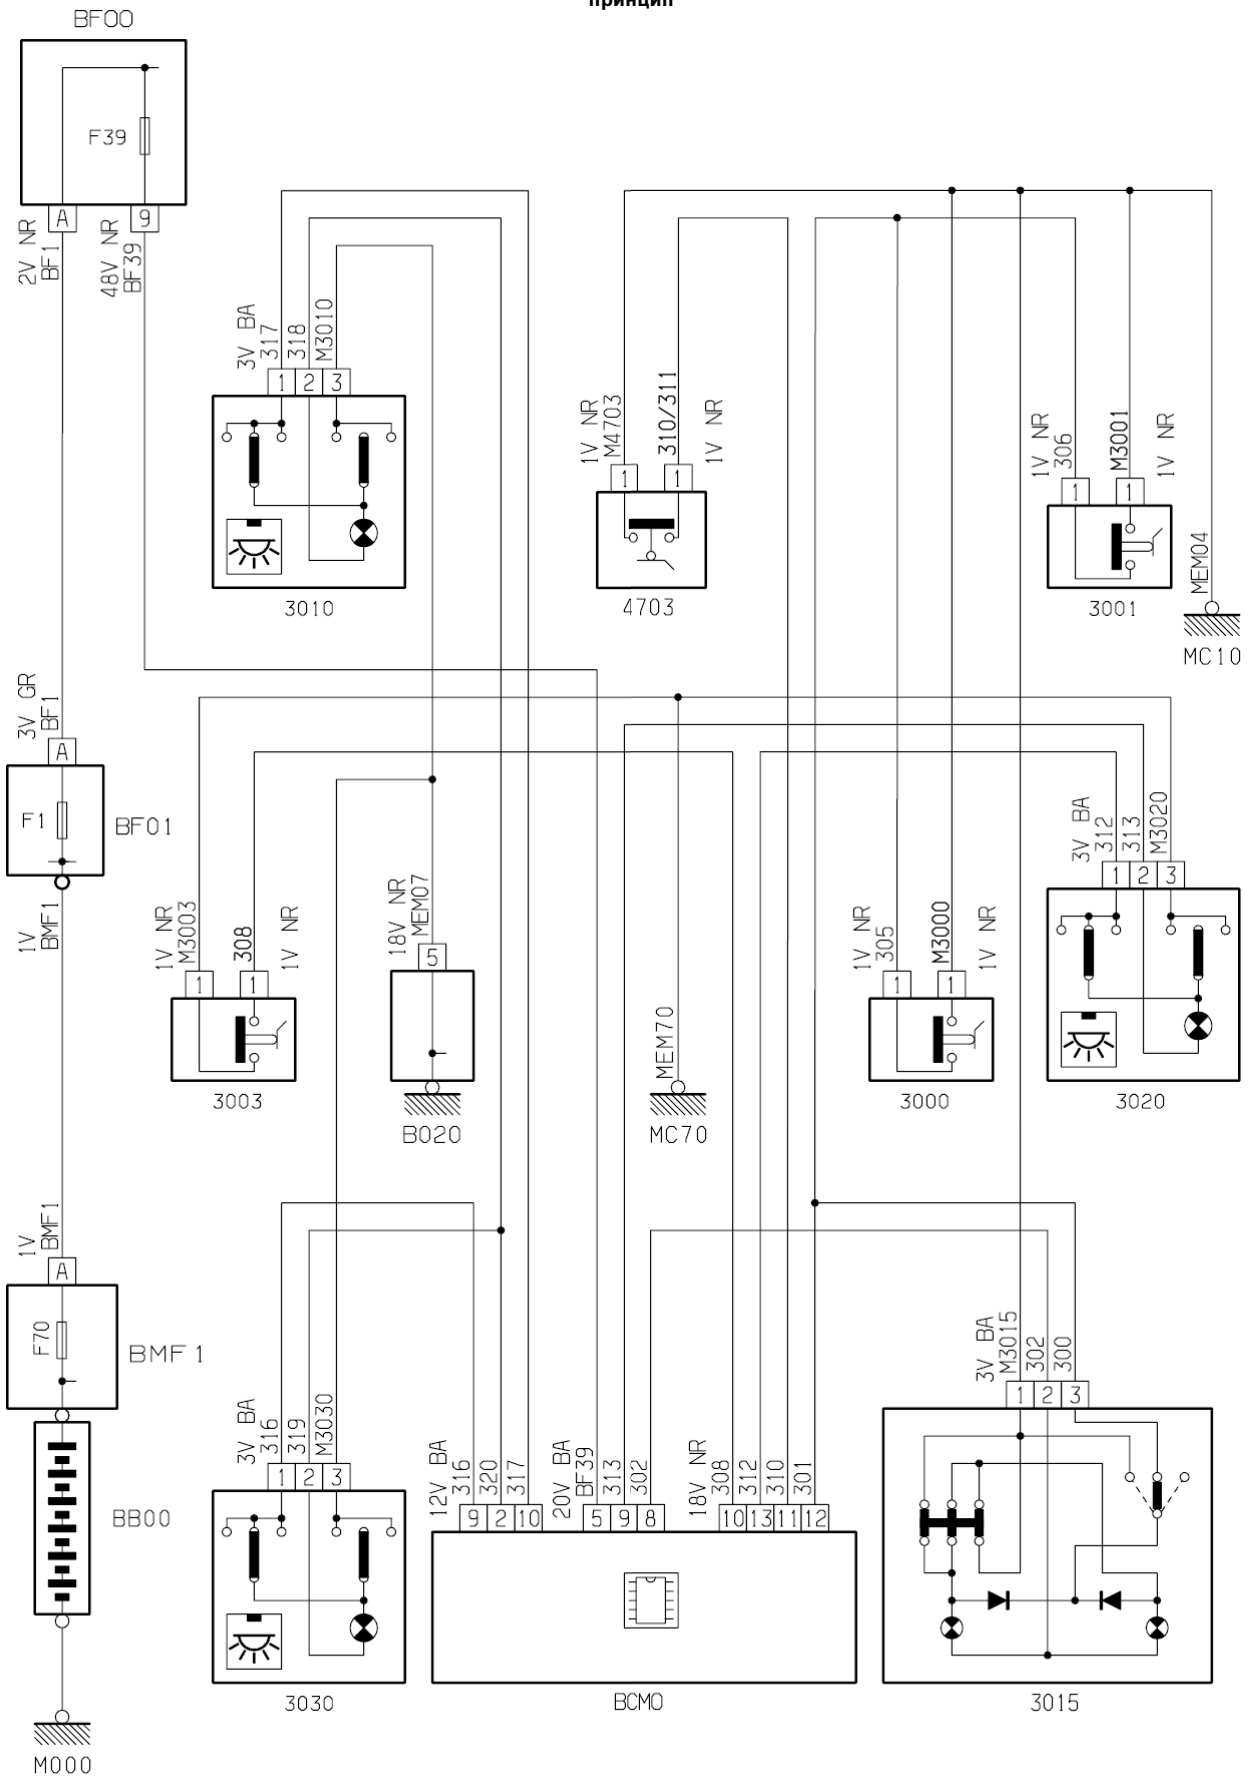

автомобиль : JUMPER II		OPR : 17009638	
область	освещение - сигнализация	функция	освещение закрытых пространств / салона
составные части			

принцип

D3AREUMR

прокладка трубопроводов (кабелей, тросов)

null

собственность PSA Peugeot Citroen