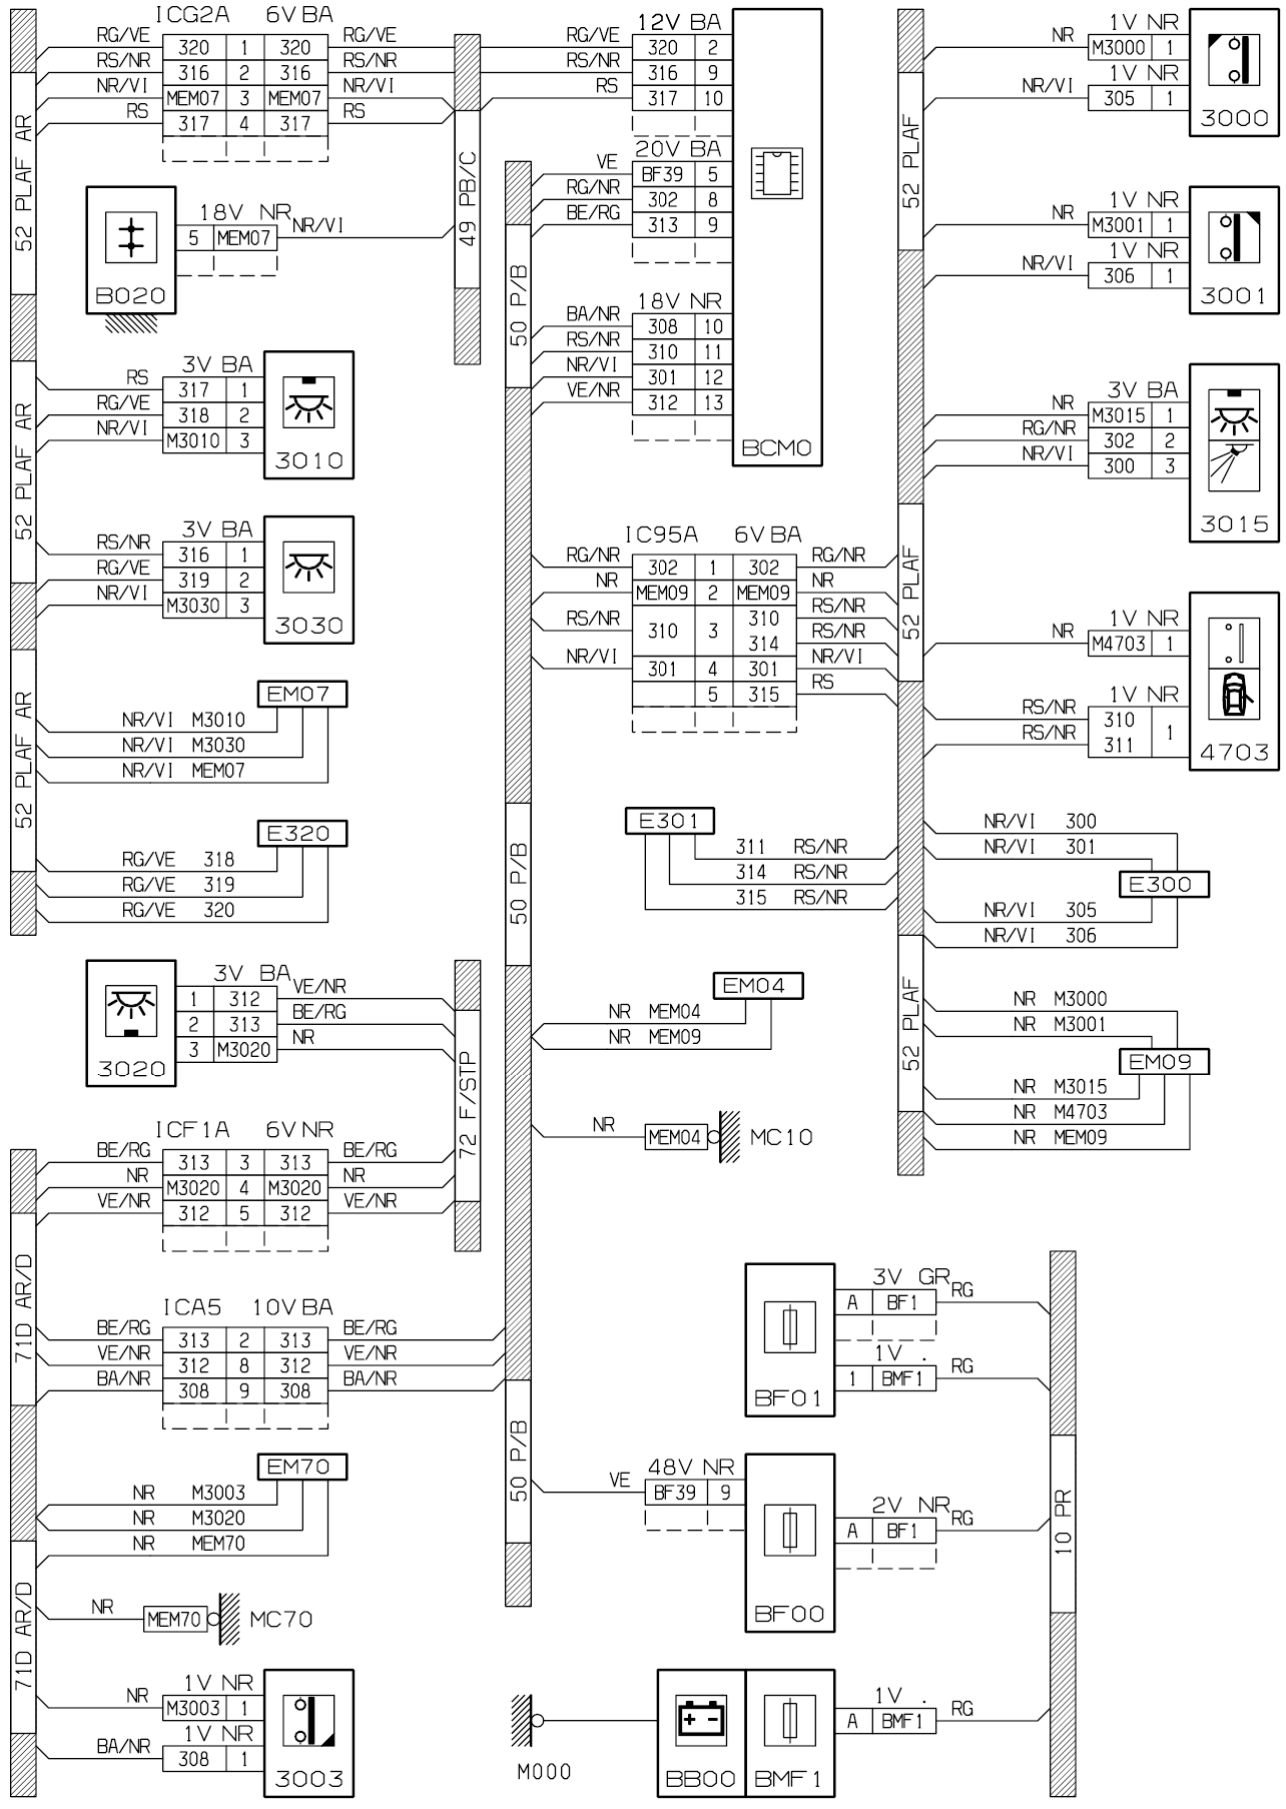

автомобиль : JUMPER II		OPR : 17009638	
область	освещение - сигнализация	функция	освещение закрытых пространств / салона
составные части			

принцип

D3AREUMR

прокладка трубопроводов (кабелей, тросов)

null

собственность PSA Peugeot Citroen