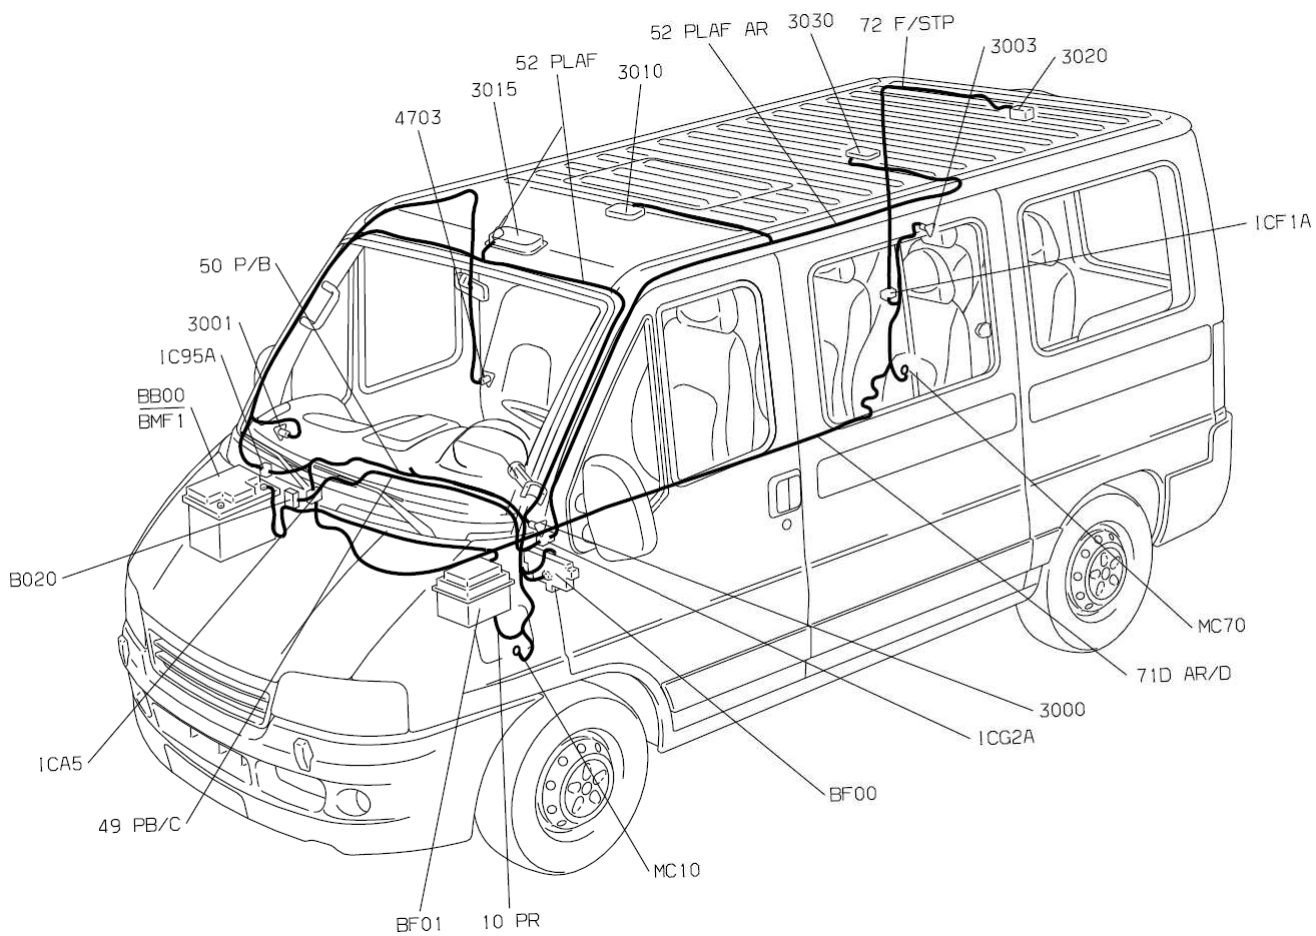

автомобиль : JUMPER II		OPR : 17009638	
область	освещение - сигнализация	функция	освещение закрытых пространств / салона
составные части			

принцип

D3AREUMR

прокладка трубопроводов (кабелей, тросов)

null

собственность PSA Peugeot Citroen