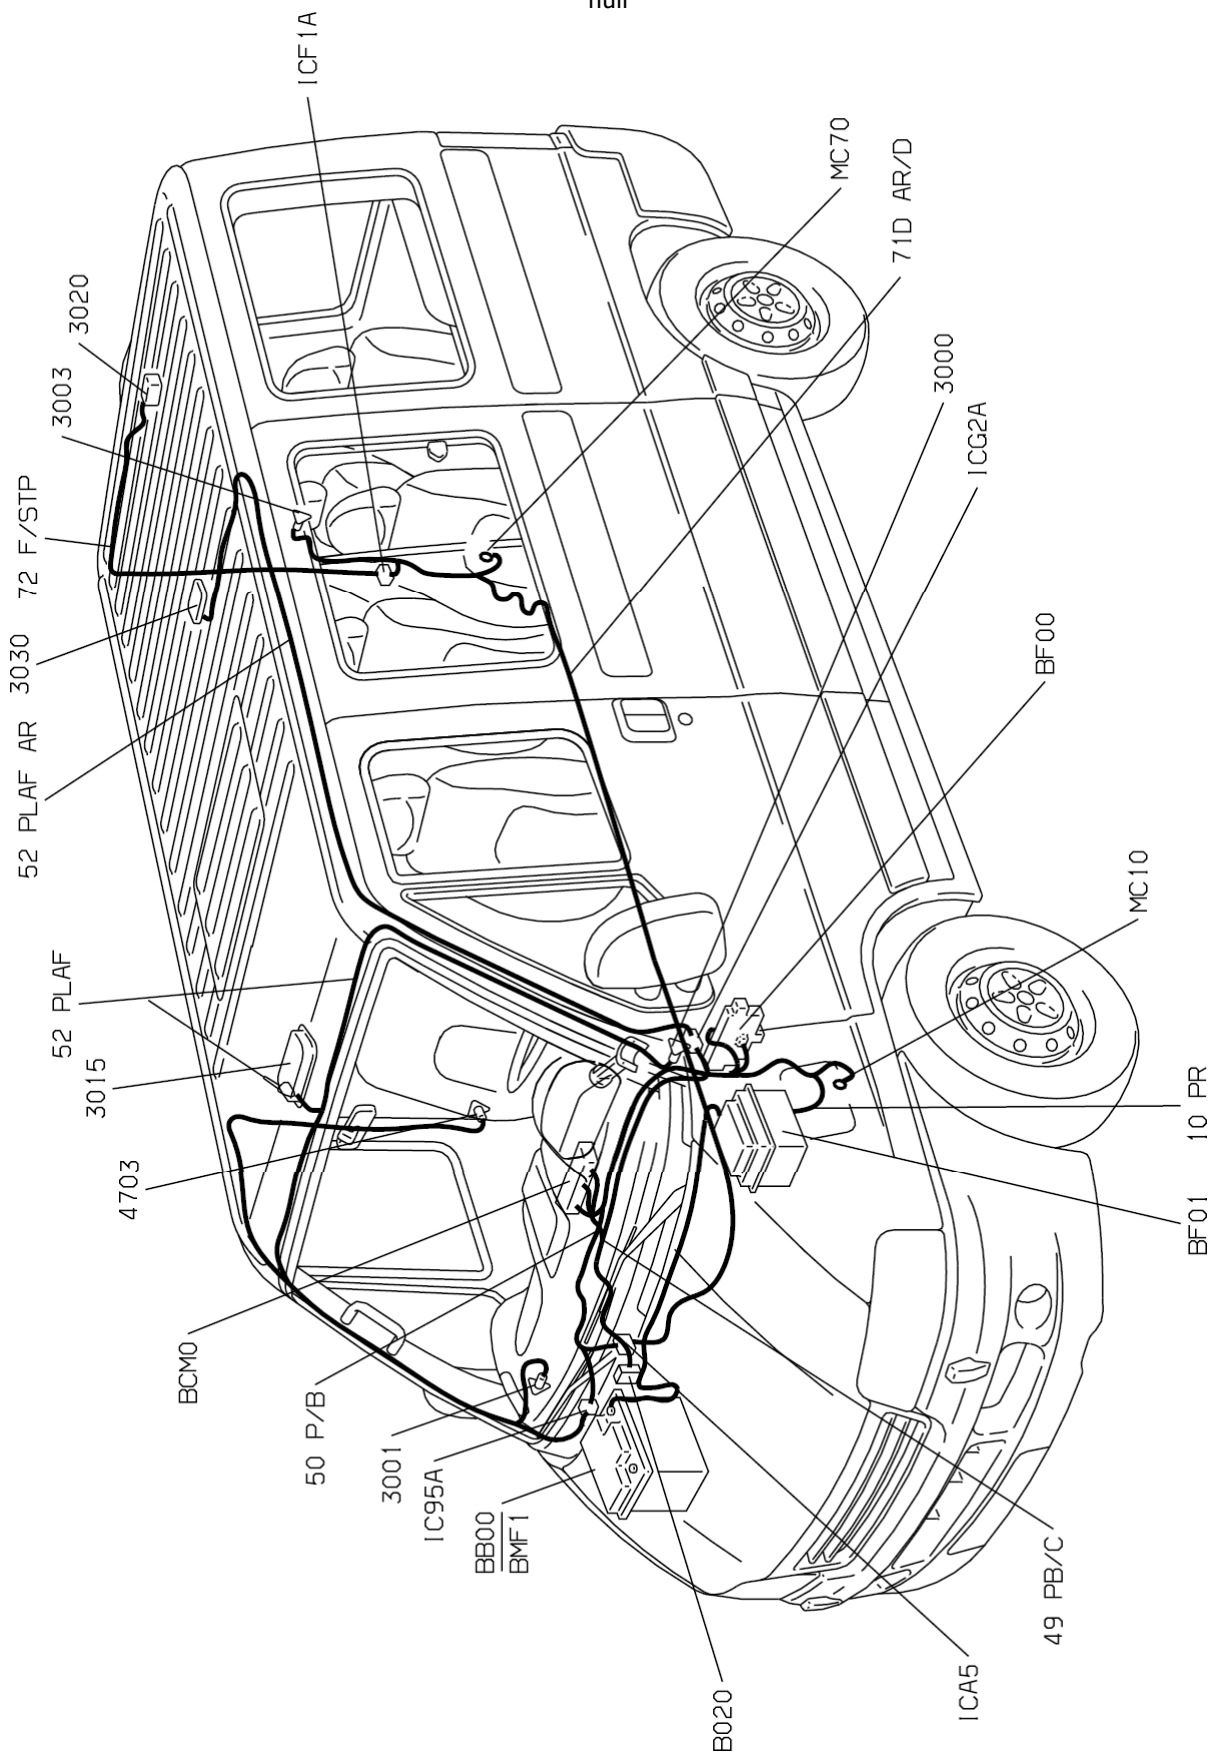

null

собственность PSA Peugeot Citroen

23/03/2016