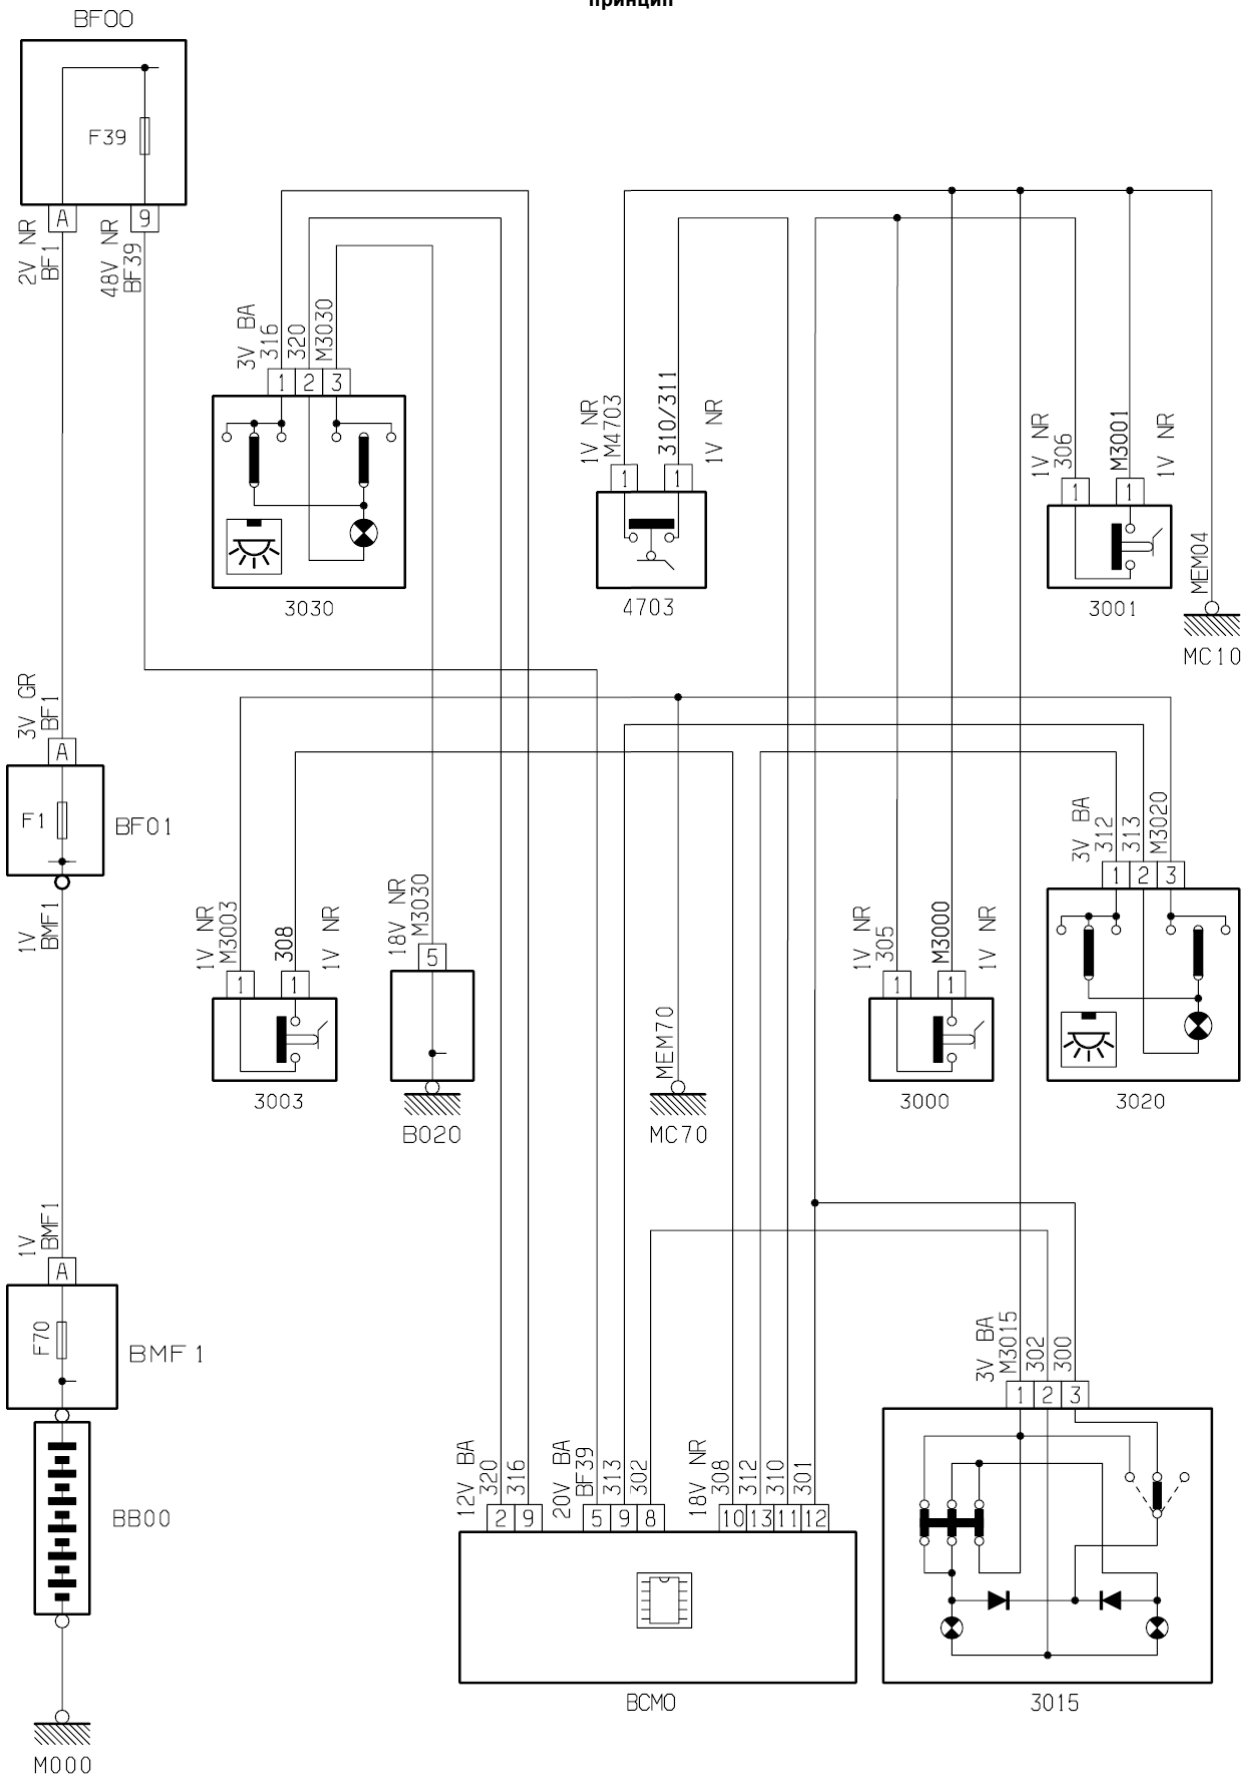

автомобиль : JUMPER II		OPR : 17009638	
область	освещение - сигнализация	функция	освещение закрытых пространств / салона
составные части			

принцип

D3AREULLR

прокладка трубопроводов (кабелей, тросов)

D3AREULG