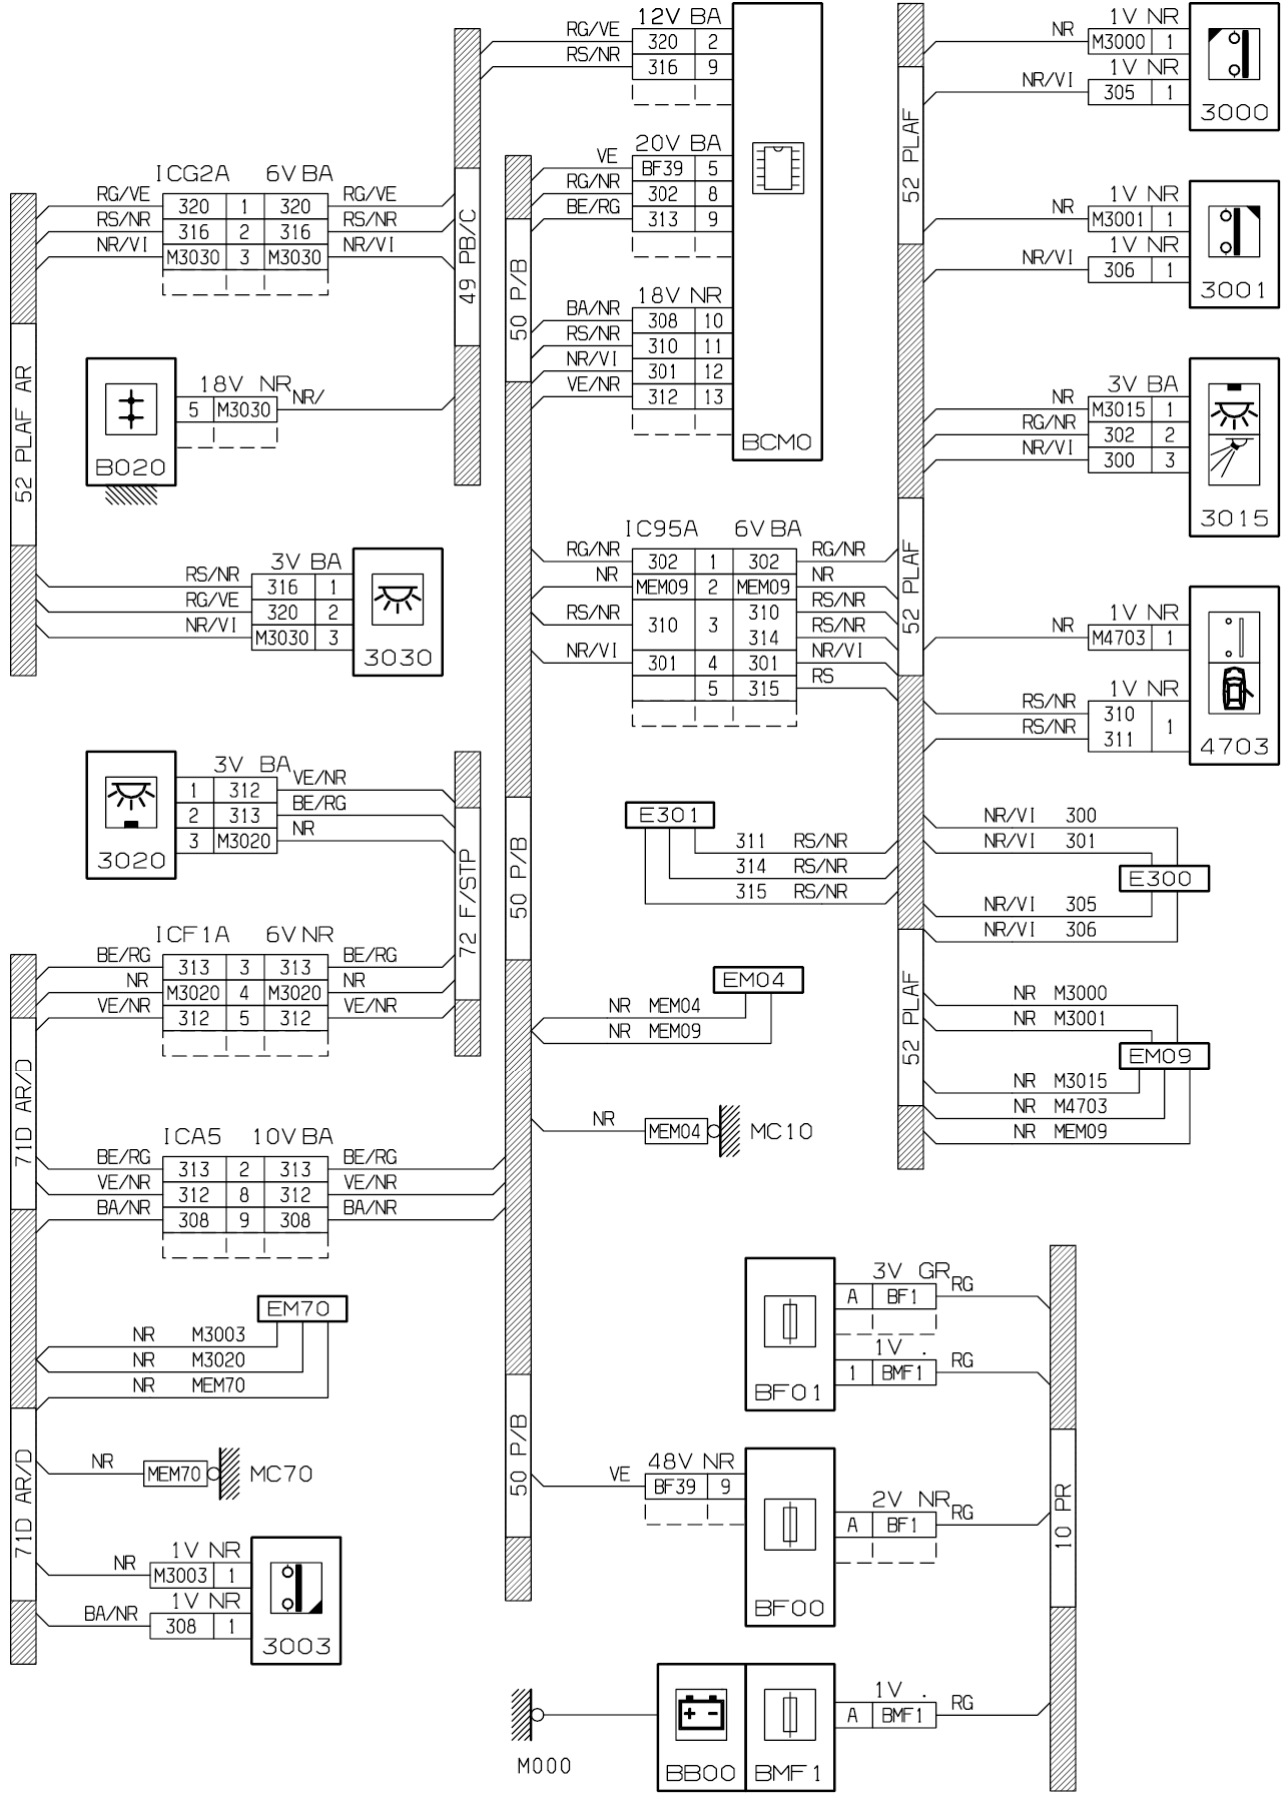

автомобиль : JUMPER II		OPR : 17009638	
область	освещение - сигнализация	функция	освещение закрытых пространств / салона
составные части			

принцип

D3AREULLR

прокладка трубопроводов (кабелей, тросов)

D3AREULG