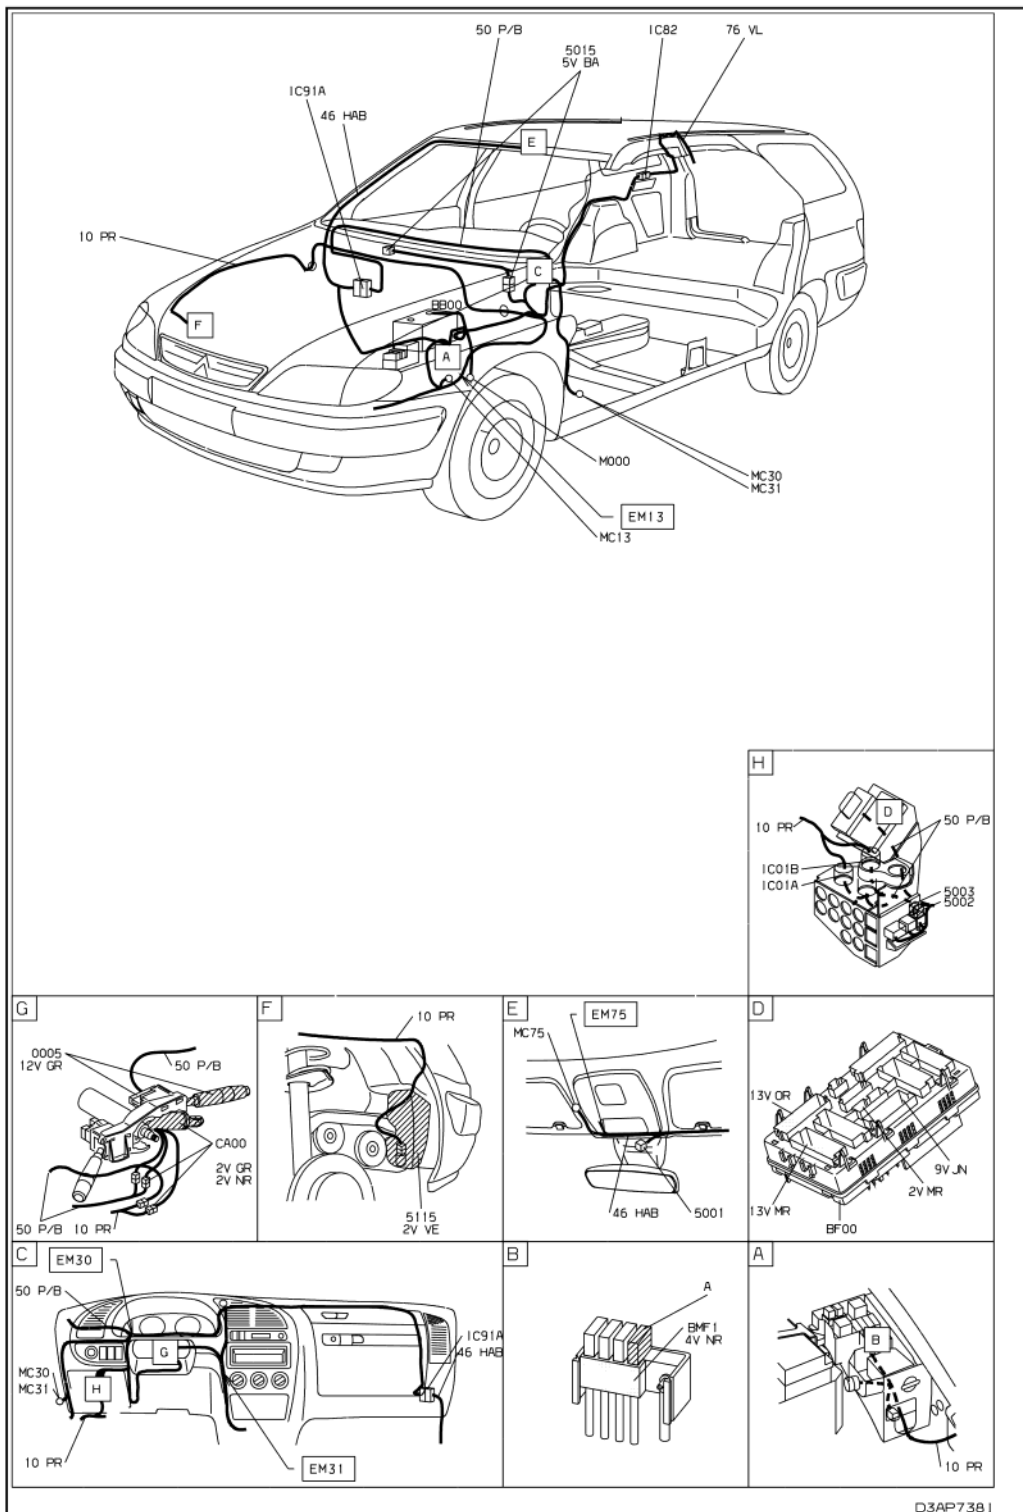

14 октября 2010 г.
14:09

50.1 FRONT SCREEN WIPE/WASH (WITH RAIN SENSOR) (ESTATE) :

Рисунок : D3AP738R

Рисунок : D3AP738G

Рисунок : D3AP738I