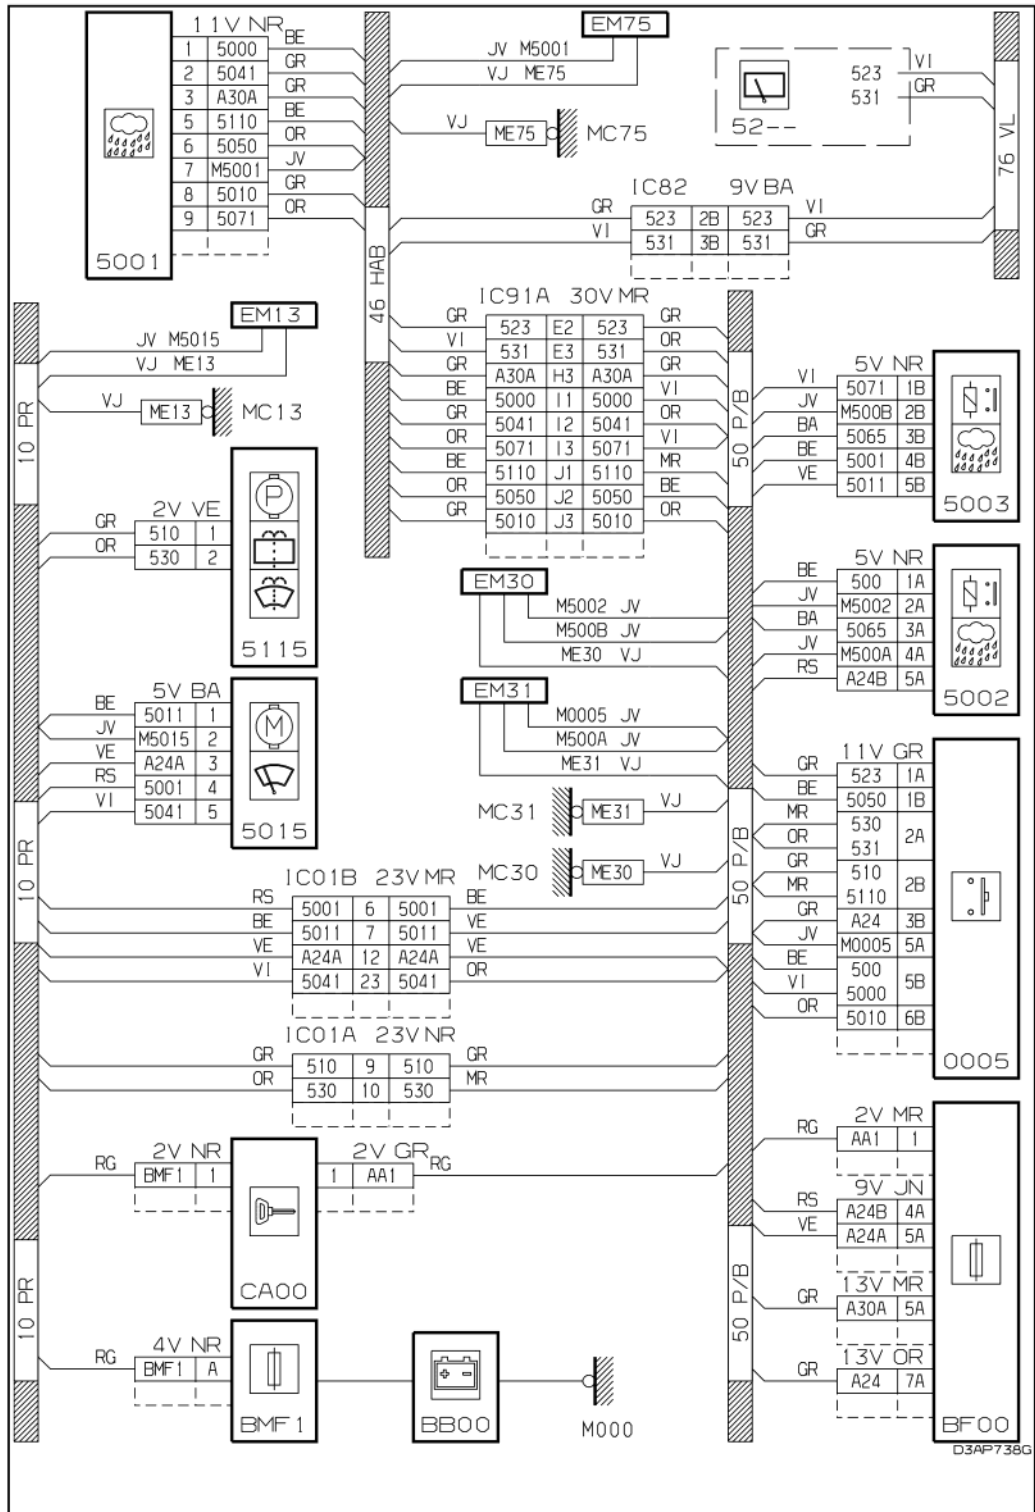

14 октября 2010 г.
14:09

50.1 FRONT SCREEN WIPE/WASH (WITH RAIN SENSOR) (ESTATE) :

Рисунок : D3AP738R

Рисунок : D3AP738G

Рисунок : D3AP738I