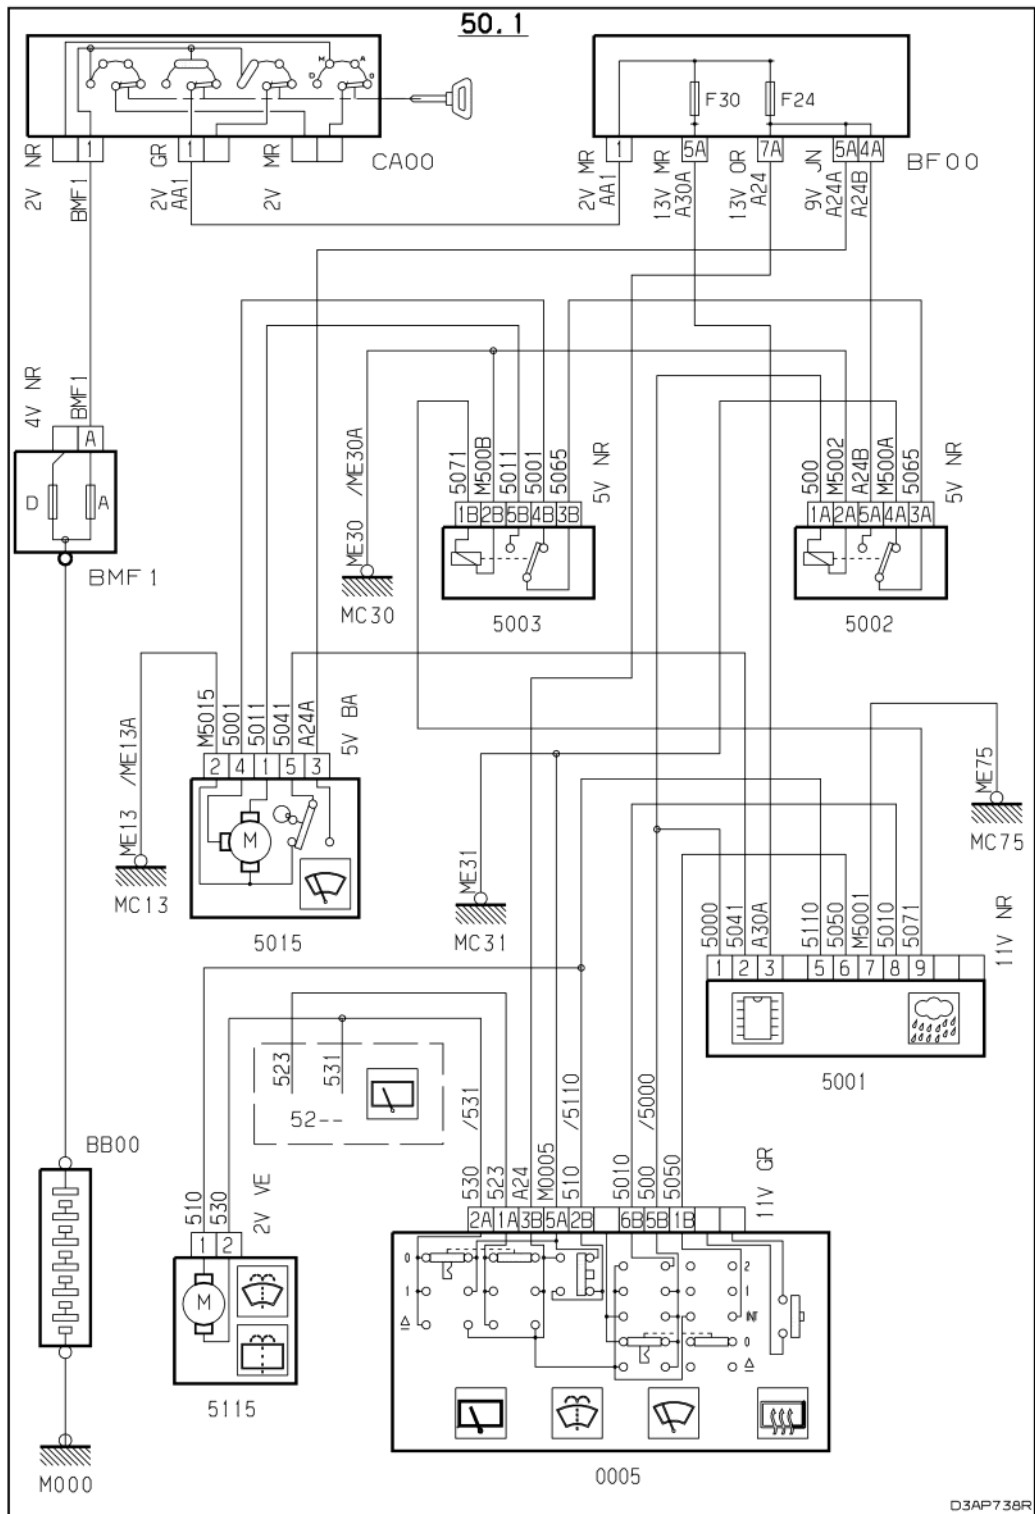

14 октября 2010 г.
14:09

50.1 FRONT SCREEN WIPE/WASH (WITH RAIN SENSOR) (ESTATE) :

Рисунок : D3AP738R

Рисунок : D3AP738G

Рисунок : D3AP738I