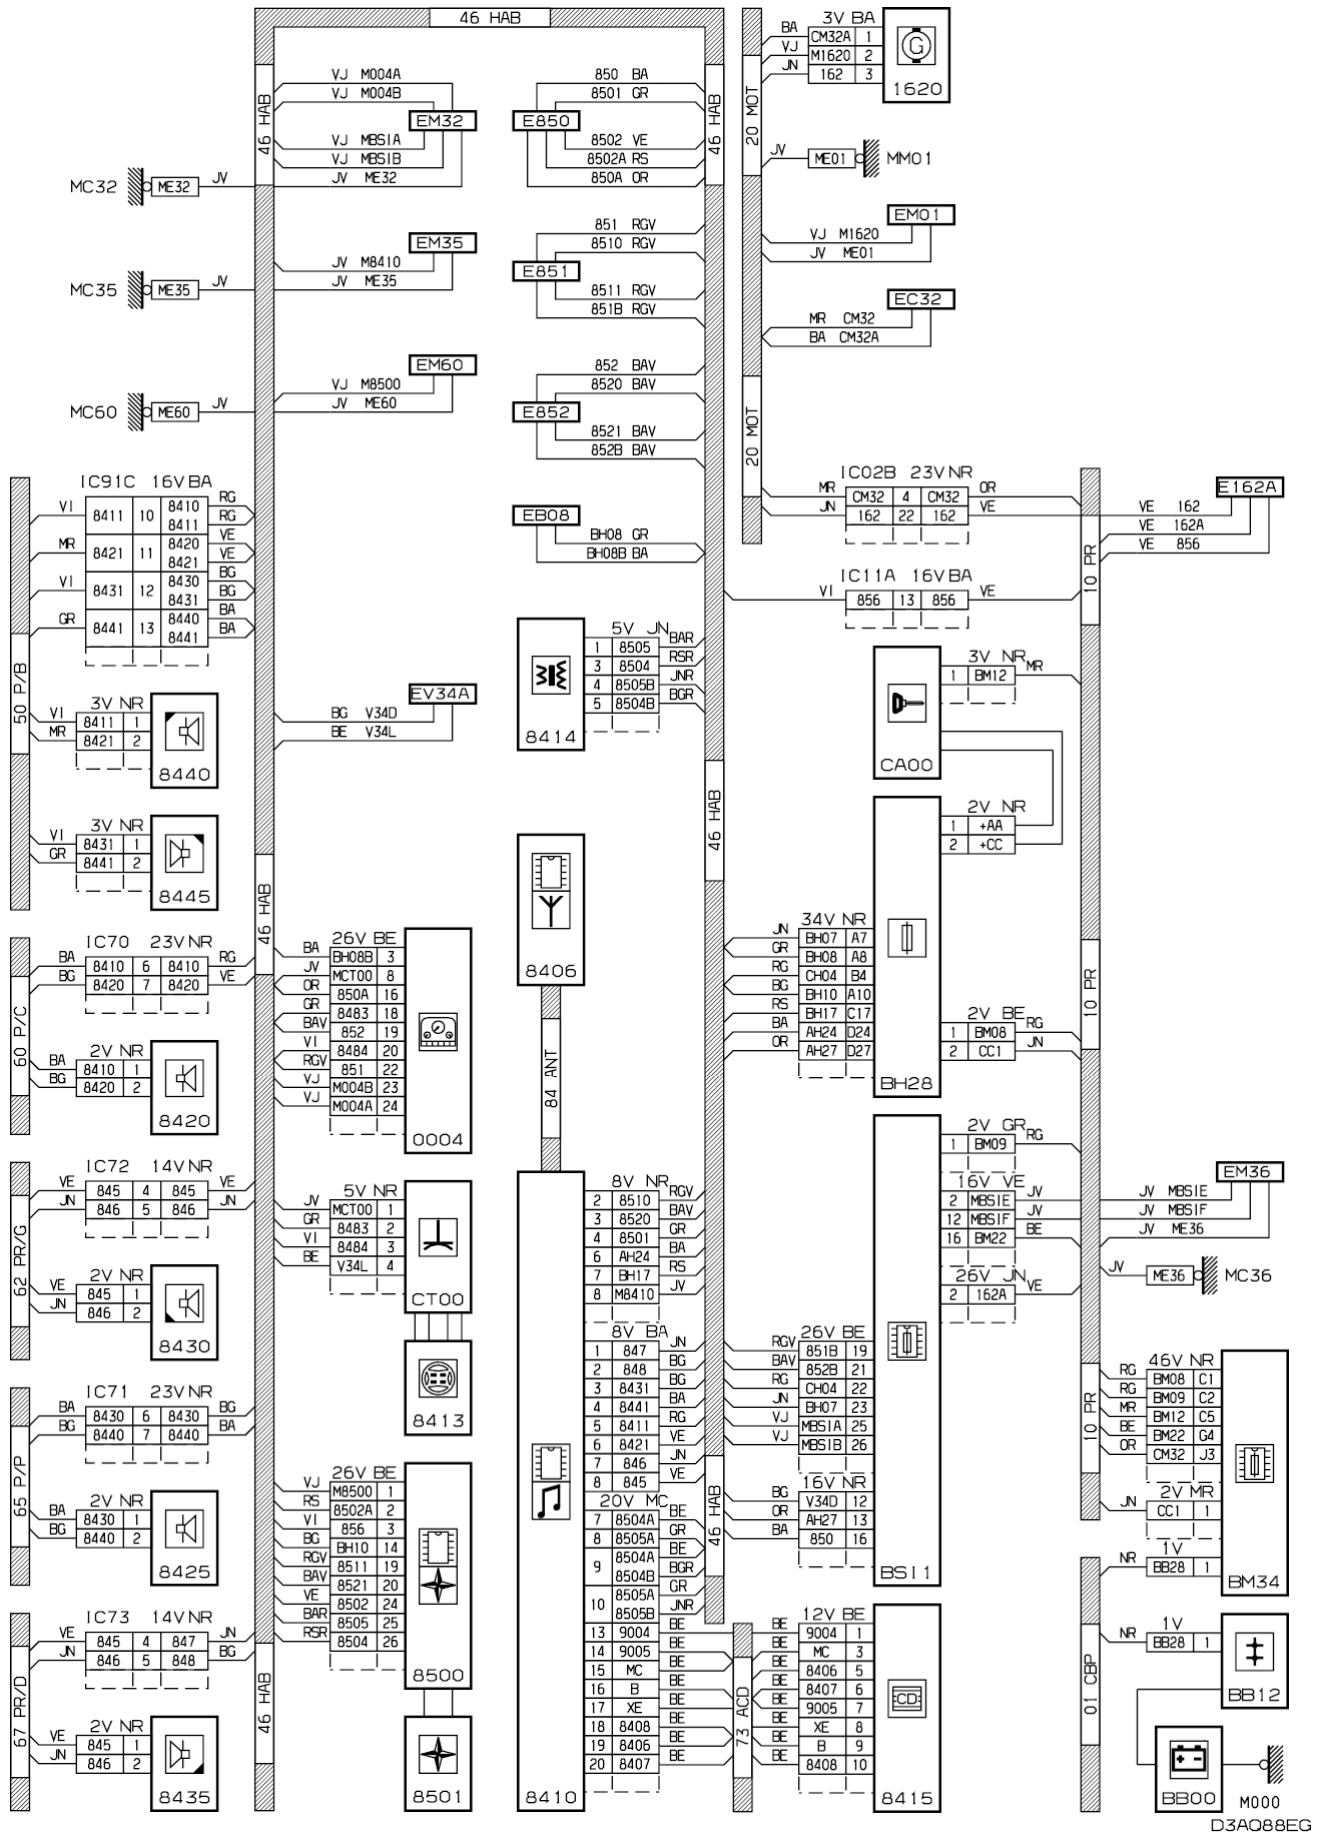

прокладка трубопроводов (кабелей, тросов)

null

D3A088E1

собственность PSA Peugeot Citroen

15/03/2016