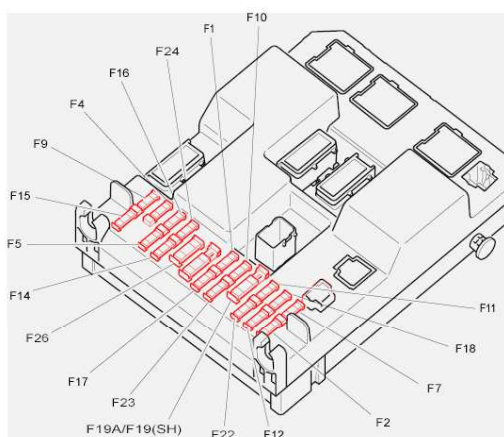

автомобиль : 307		OPR : 10181	
область	Общие сведения (характеристики)	функция	назначение предохранителей BS11
составные части			

null
BS11

10A F1		2630									
15A F2		5215									
15A F4		6032	6810								
15A F5		2630	2630								
30A F7		3020	3015	8100/CP01	6031	3110					
30A F9		6032	6000	6005	6213	6214	6810	6031	6010	6015	
15A F10		C001	CP00								
20A F11		8480	1630	CV00	1030						
10A F12		2615	2635	8100/CP01	3054	7801	6600	1640	8603	6220	8300/8305
30A F14		6202	6207	6212	6217						
30A F15		6131	6132								
10A F16		BM34	8602	CV00	1282	AIR 84G 6570					
10A F17		2635									
10A F18		C001	2120	CV00	4010	7306	6440				
30A F19	APC (F11+F23)										
SH F19A											
10A F22		2610	2630								
15A F23		8602	8605								
15A F24		0004	8080/8025	8480	5007	7500					
30A F26		5215									

e7c00071

собственность PSA Peugeot Citroen

09/03/2016

код элемента	назначение	информация
BSI1	null	интеллектуальный коммутационный блок (BSI)