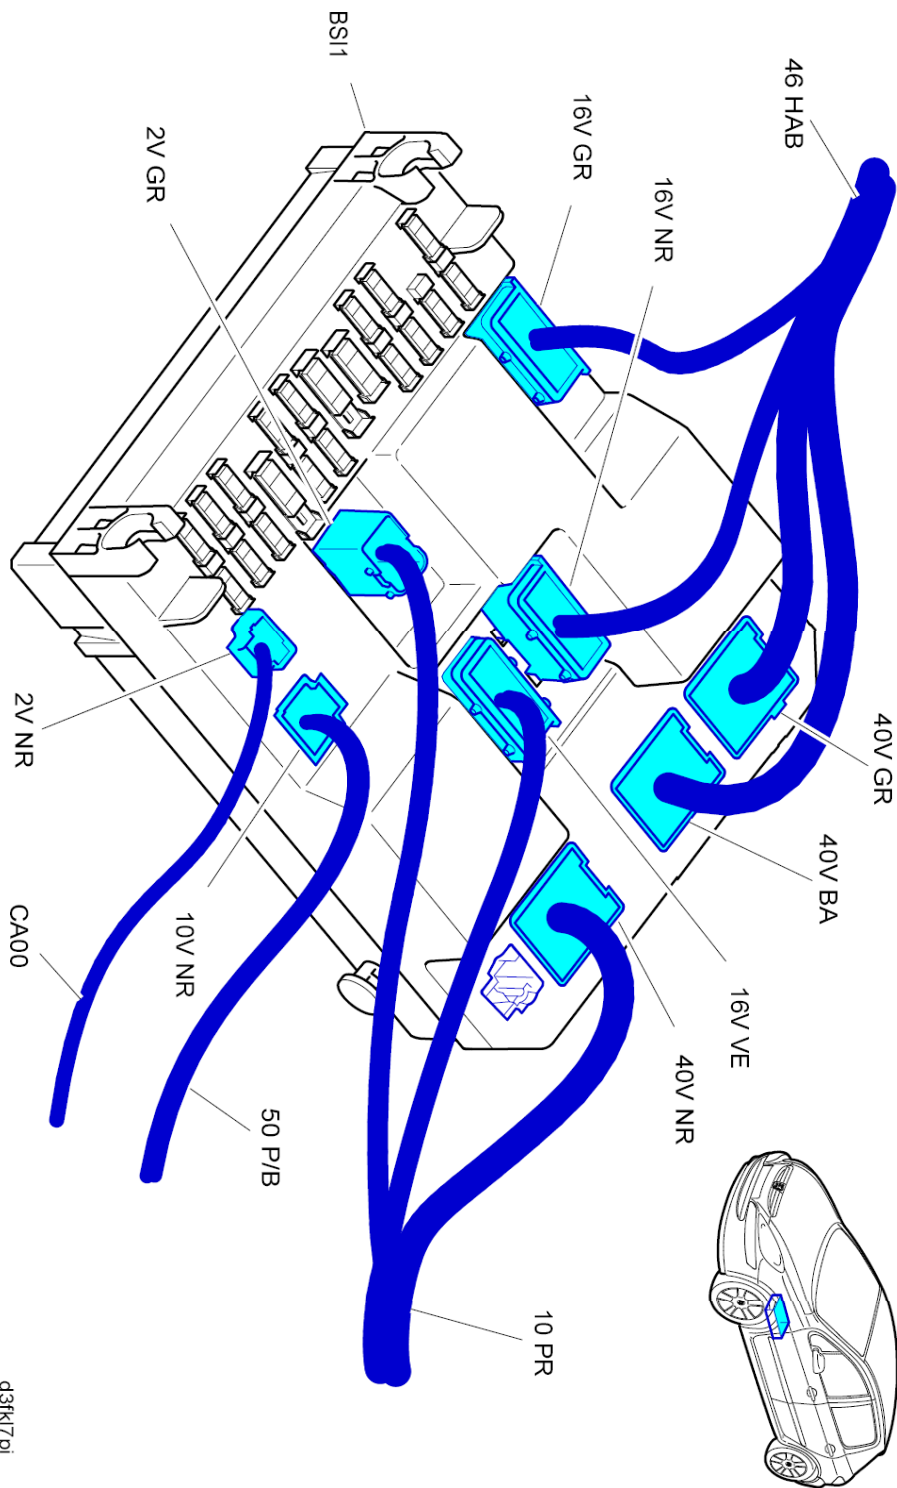

автомобиль : 307	OPR : 10181	
область	Общие сведения (характеристики)	функция назначение предохранителей BS11
составные части	BS11 интеллектуальный коммутационный блок (BSI)	

null

d3k17ri

собственность PSA Peugeot Citroen

09/03/2016

код элемента	назначение	информация
BSI1	null	интеллектуальный коммутационный блок (BSI)