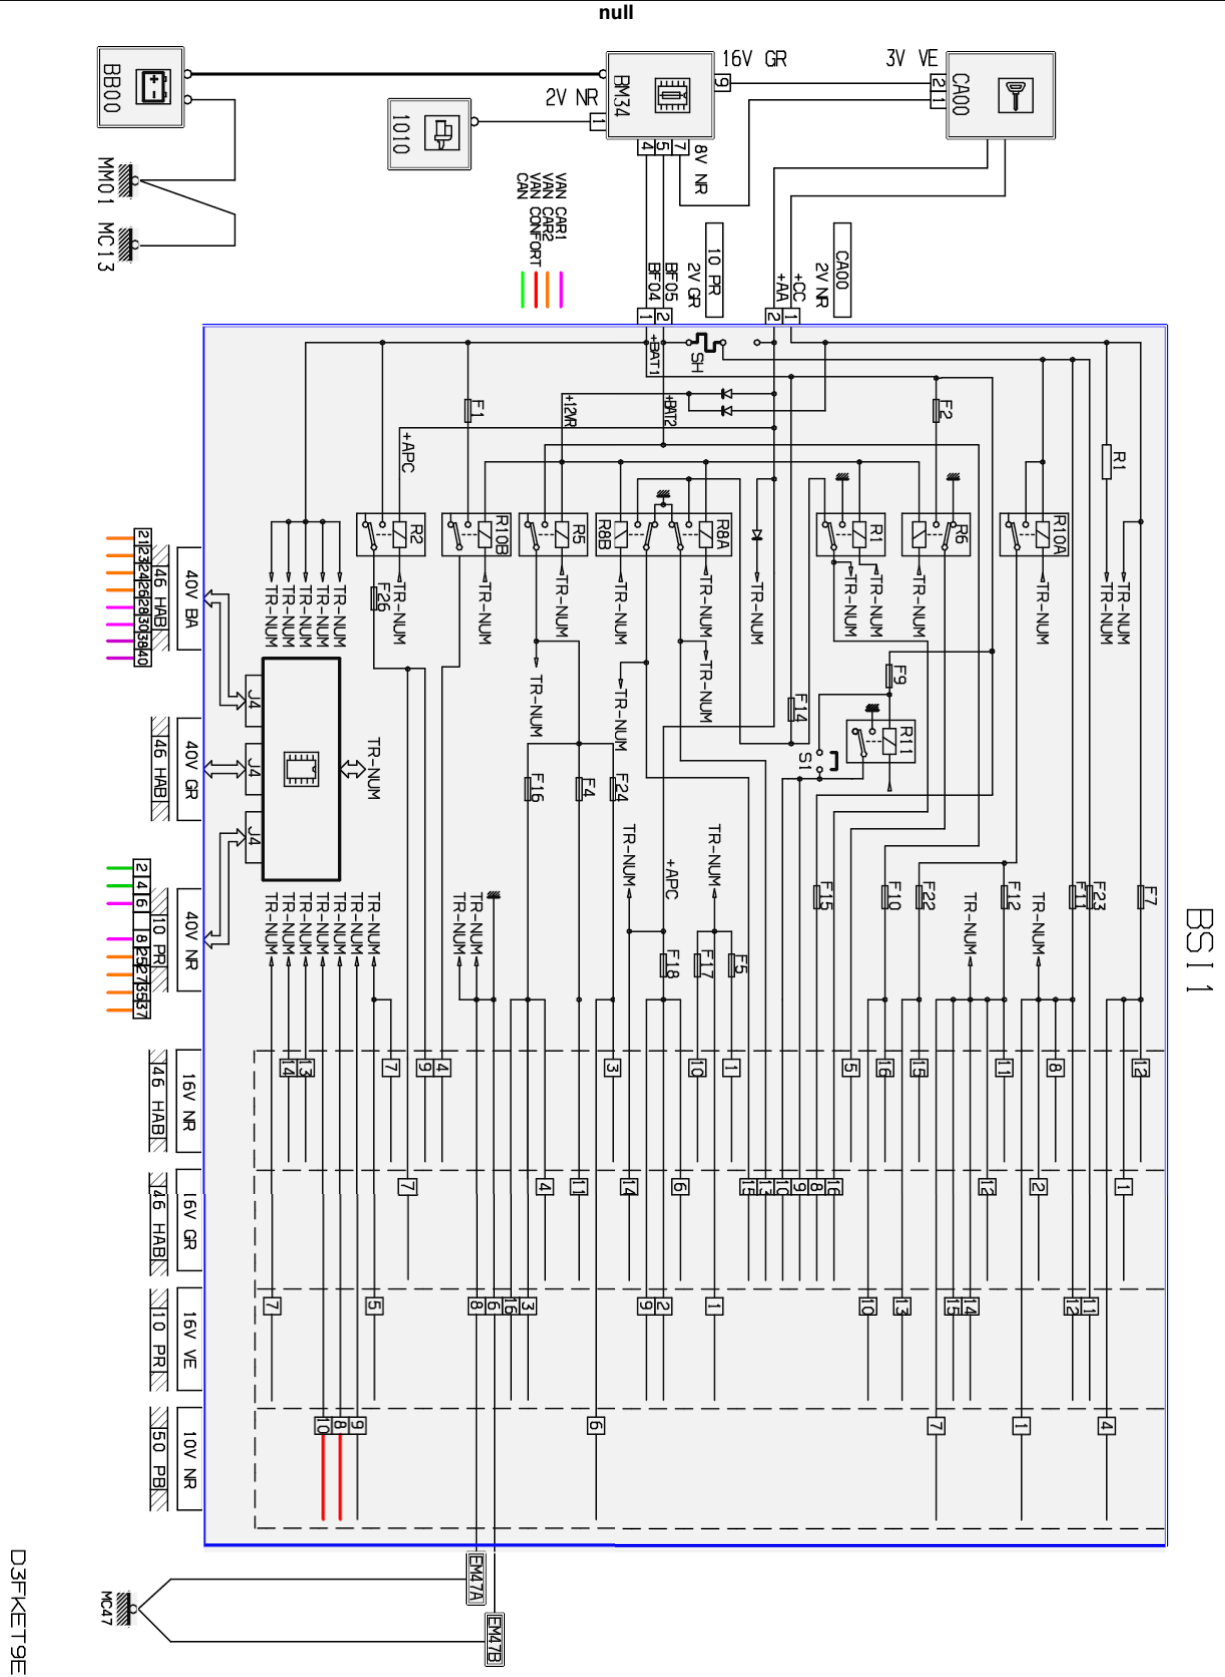

автомобиль : 307	OPR : 10181		
область	Общие сведения (характеристики)	функция	назначение предохранителей BS11
составные части	BSI1 интеллектуальный коммутационный блок (BSI)		

собственность PSA Peugeot Citroen

09/03/2016

код элемента	назначение	информация
1010	null	стартер
BB00	null	аккумулятор /
BM34	null	сервисный модуль двигателя 34 предохранителей
BSI1	null	интеллектуальный коммутационный блок (BSI)
CA00	null	выключатель системы защиты от угона /
EM47A	null	сращивание массы (точка соединения с массой номер 47A)
EM47B	null	сращивание массы (точка соединения с массой номер 47B)
MC13	null	точка соединения с массой кузова номер 13
MC47	null	точка соединения с массой кузова номер 47
MM01	null	точка "массы" двигателя № 01