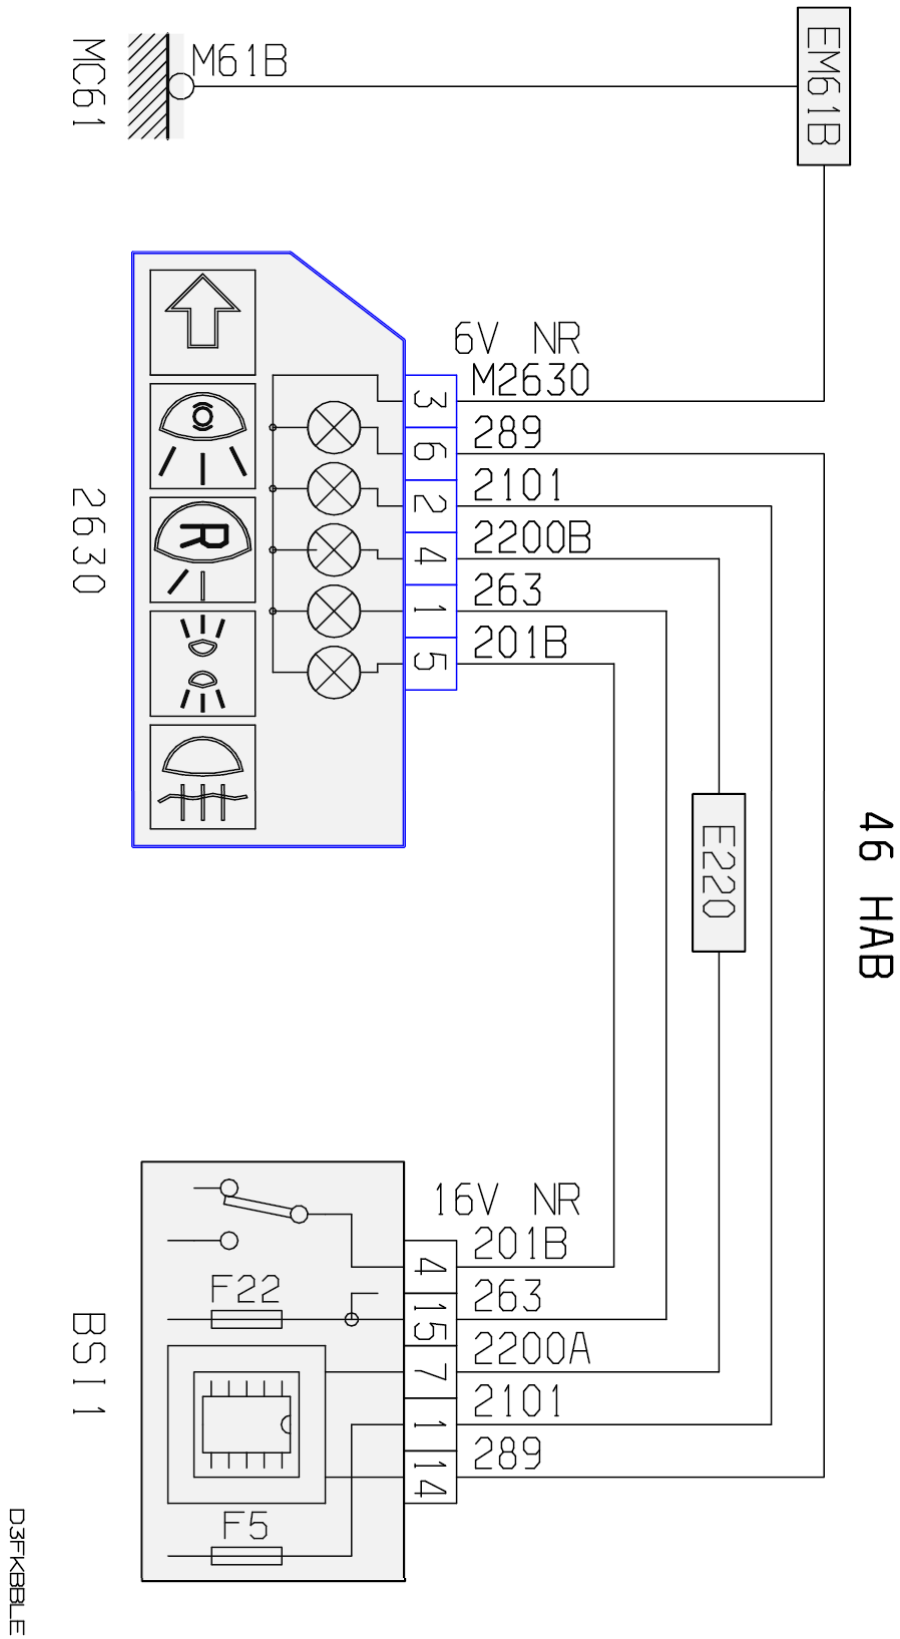

автомобиль : C8	OPR : 9515	
область	освещение - сигнализация	функция
составные части	2630 задний левый фонарь на кузове	Габаритные огни

null

собственность PSA Peugeot Citroen

05/03/2016

код элемента	назначение	информация
2630	null	задний левый фонарь на кузове
BSI1	null	интеллектуальный коммутационный блок (BSI)
E220	null	сращивание информационного провода (или эквипотенциального 220)
EM61B	null	сращивание массы (точка соединения с массой номер 61B)
MC61	null	точка соединения с массой кузова номер 61