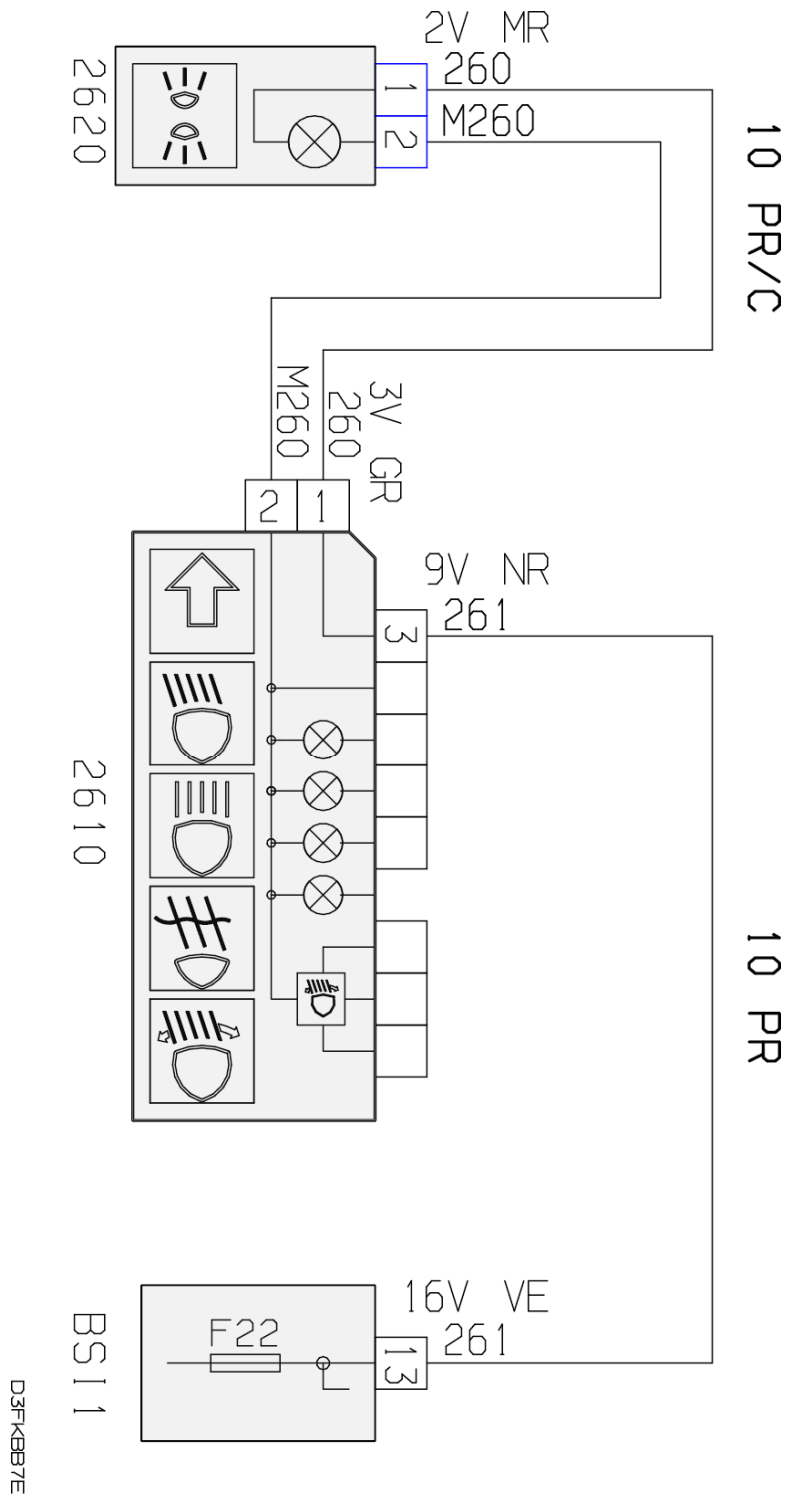

автомобиль : C8	OPR : 9515		
область	освещение - сигнализация	функция	Габаритные огни
составные части	2620 передние левые габаритные фонари		

null

собственность PSA Peugeot Citroen

05/03/2016

код элемента	назначение	информация
2610	null	левая фара
2620	null	передние левые габаритные фонари
BSI1	null	интеллектуальный коммутационный блок (BSI)