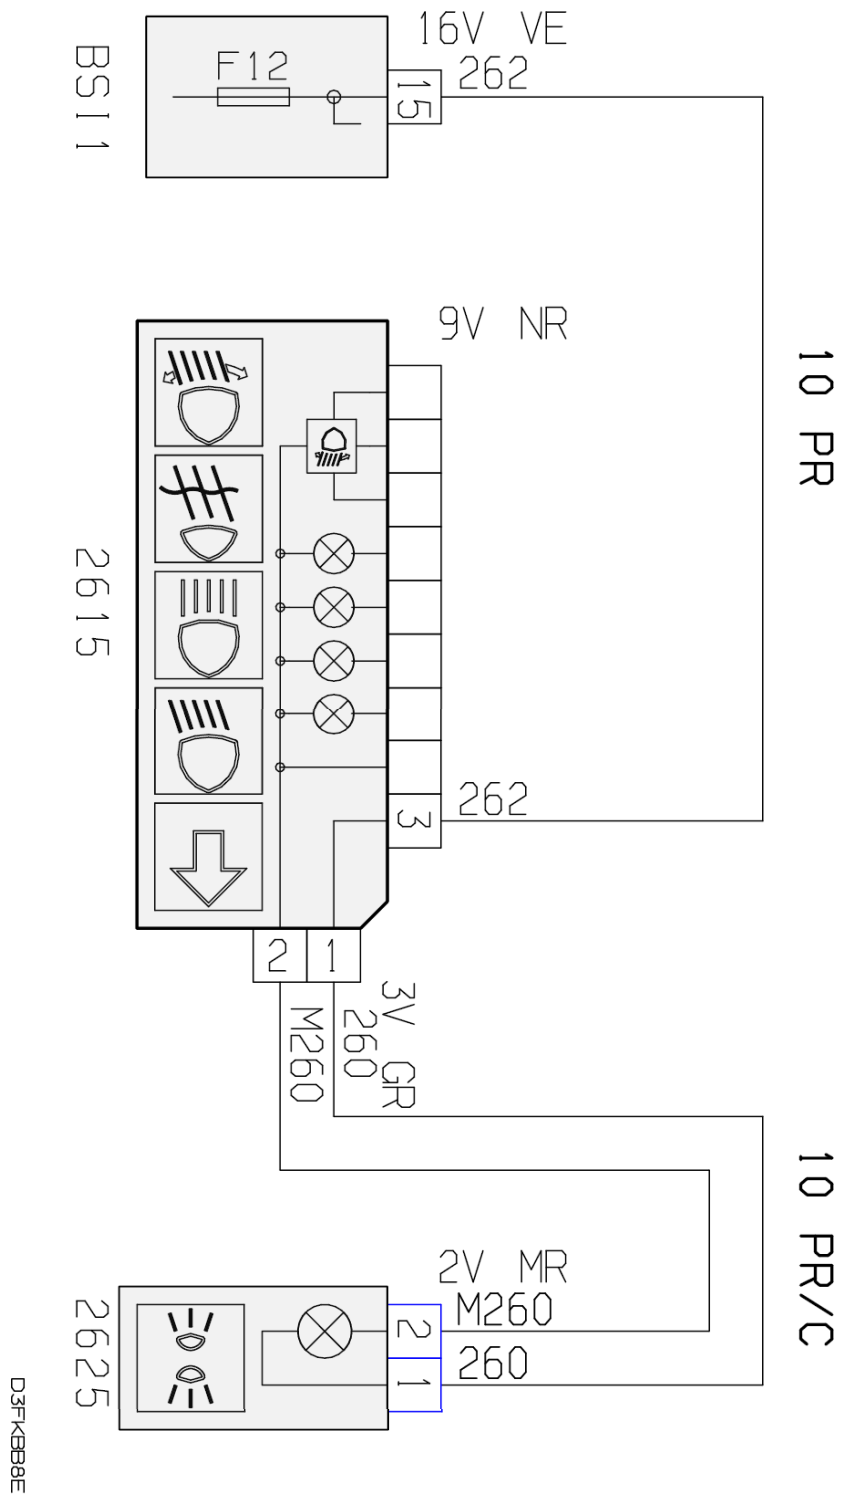

автомобиль : C8	OPR : 9515	
область	освещение - сигнализация	функция
составные части	2625 передний правый габаритный фонарь	Габаритные огни

null

собственность PSA Peugeot Citroen

05/03/2016

код элемента	назначение	информация
2615	null	правая фара
2625	null	передний правый габаритный фонарь
BSI1	null	интеллектуальный коммутационный блок (BSI)