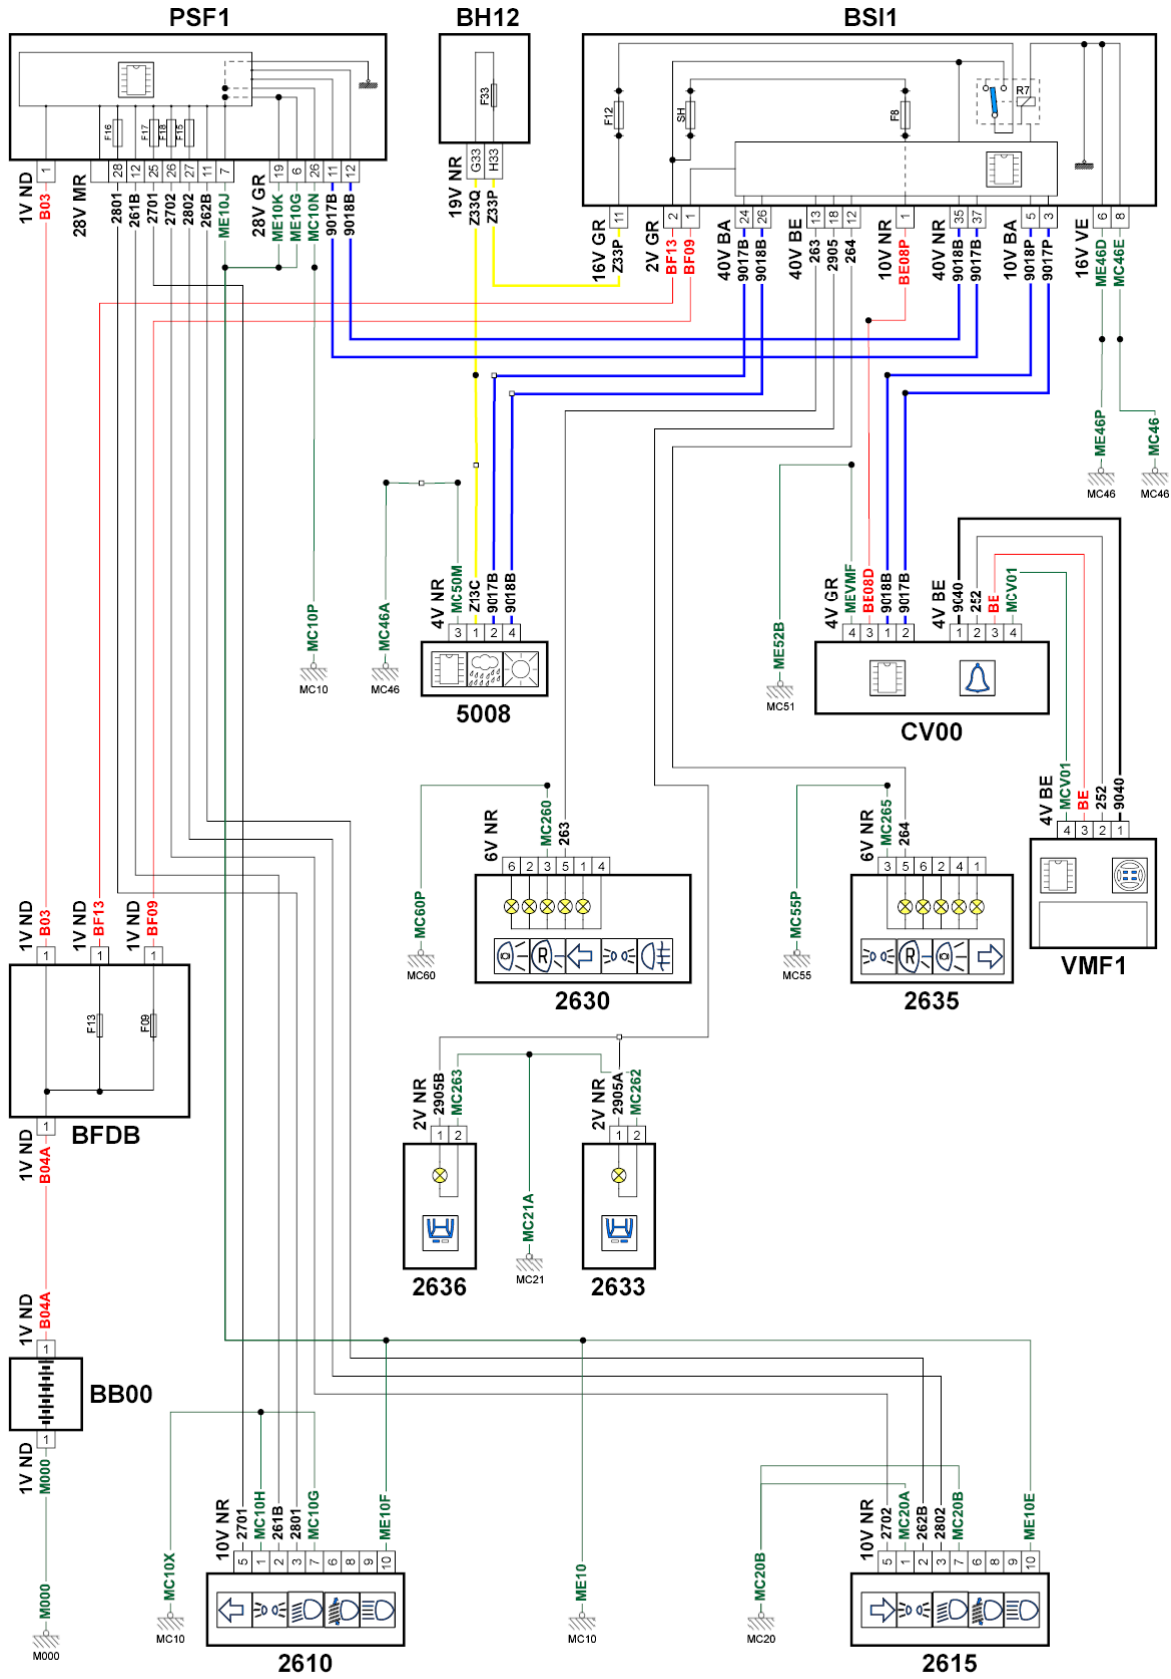

автомобиль : C4 PICASSO		OPR : 11326	
область	освещение - сигнализация	функция	фары ближнего света / фары дальнего света
составные части			

принцип

D3CZ1FTR

прокладка трубопроводов (кабелей, тросов)

D3C21FTG