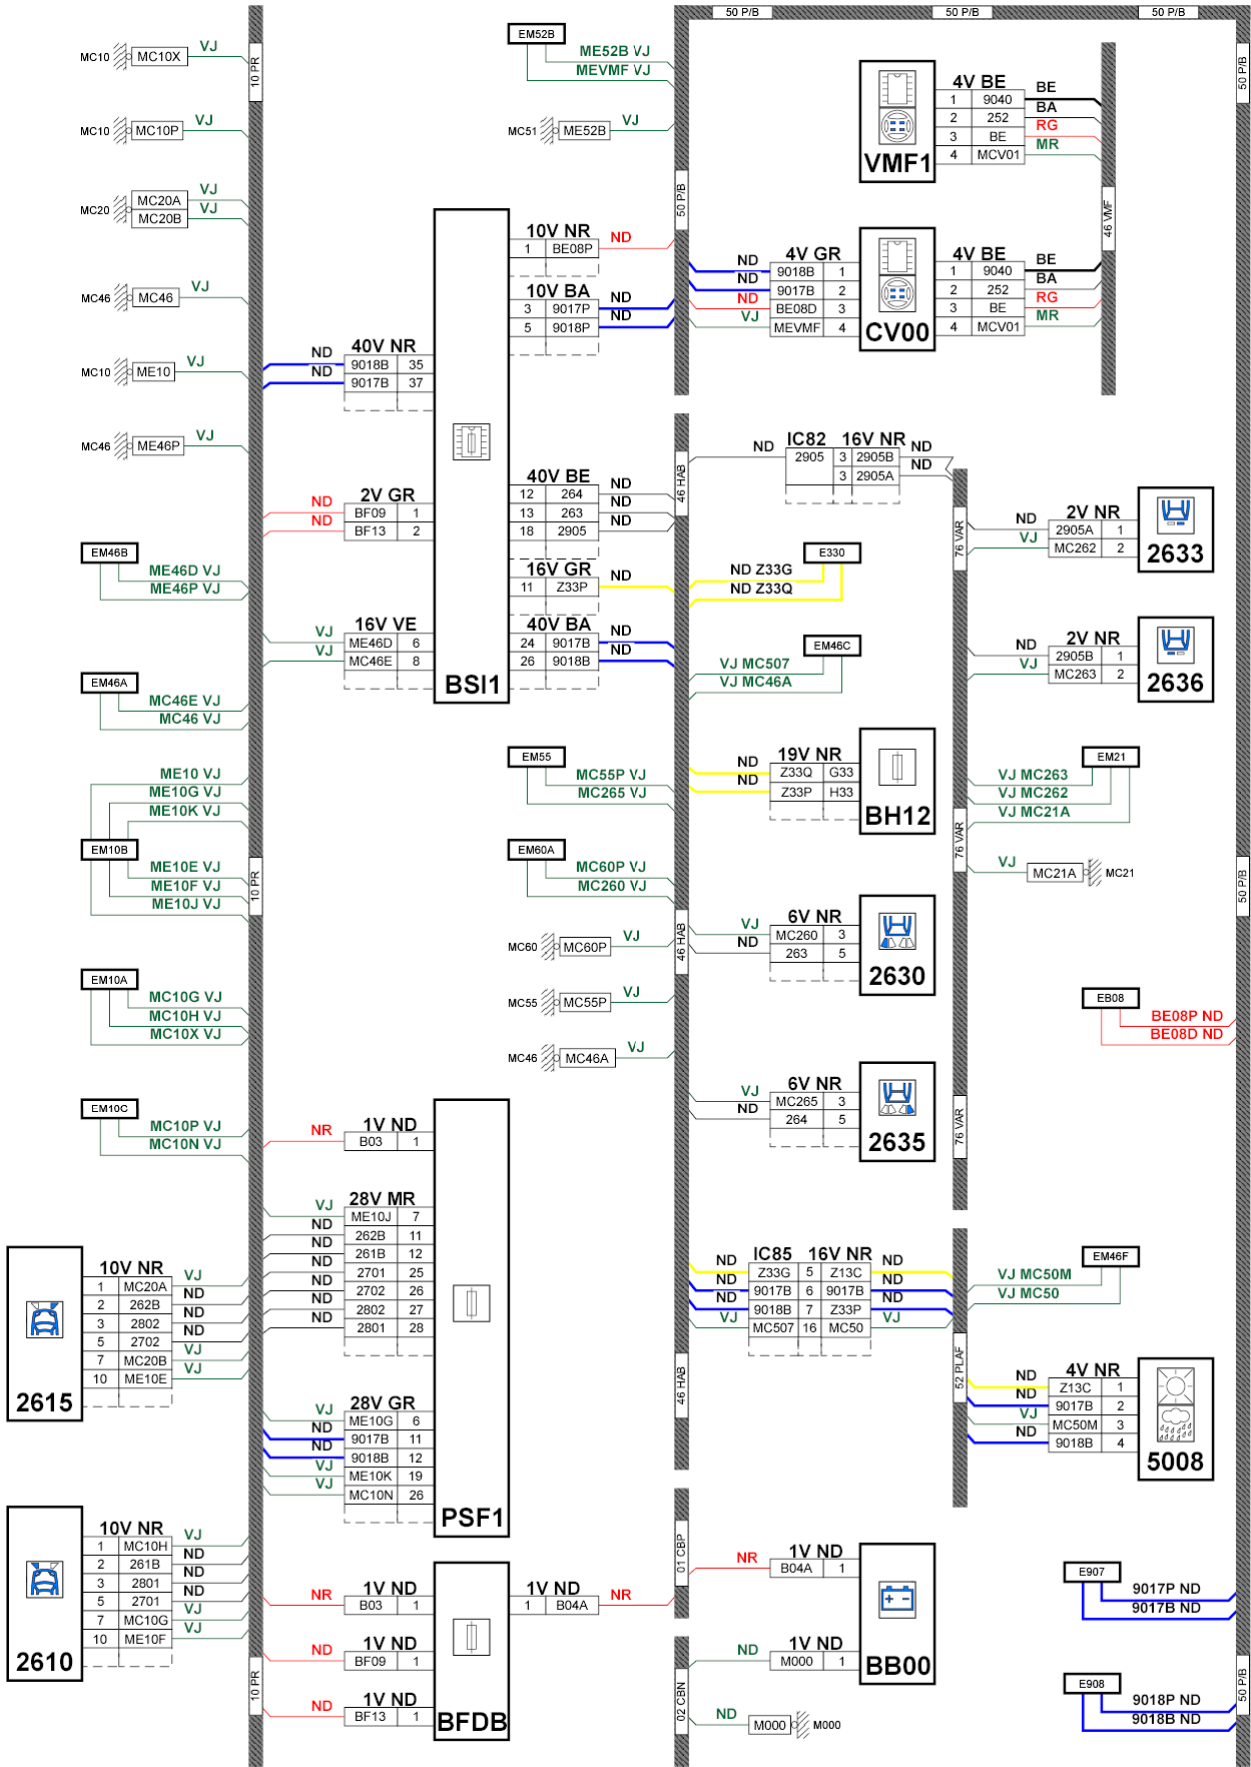

автомобиль : C4 PICASSO		OPR : 11326	
область	освещение - сигнализация	функция	фары ближнего света / фары дальнего света
составные части			

принцип

D3CZ1FTR

прокладка трубопроводов (кабелей, тросов)

D3C21FTG