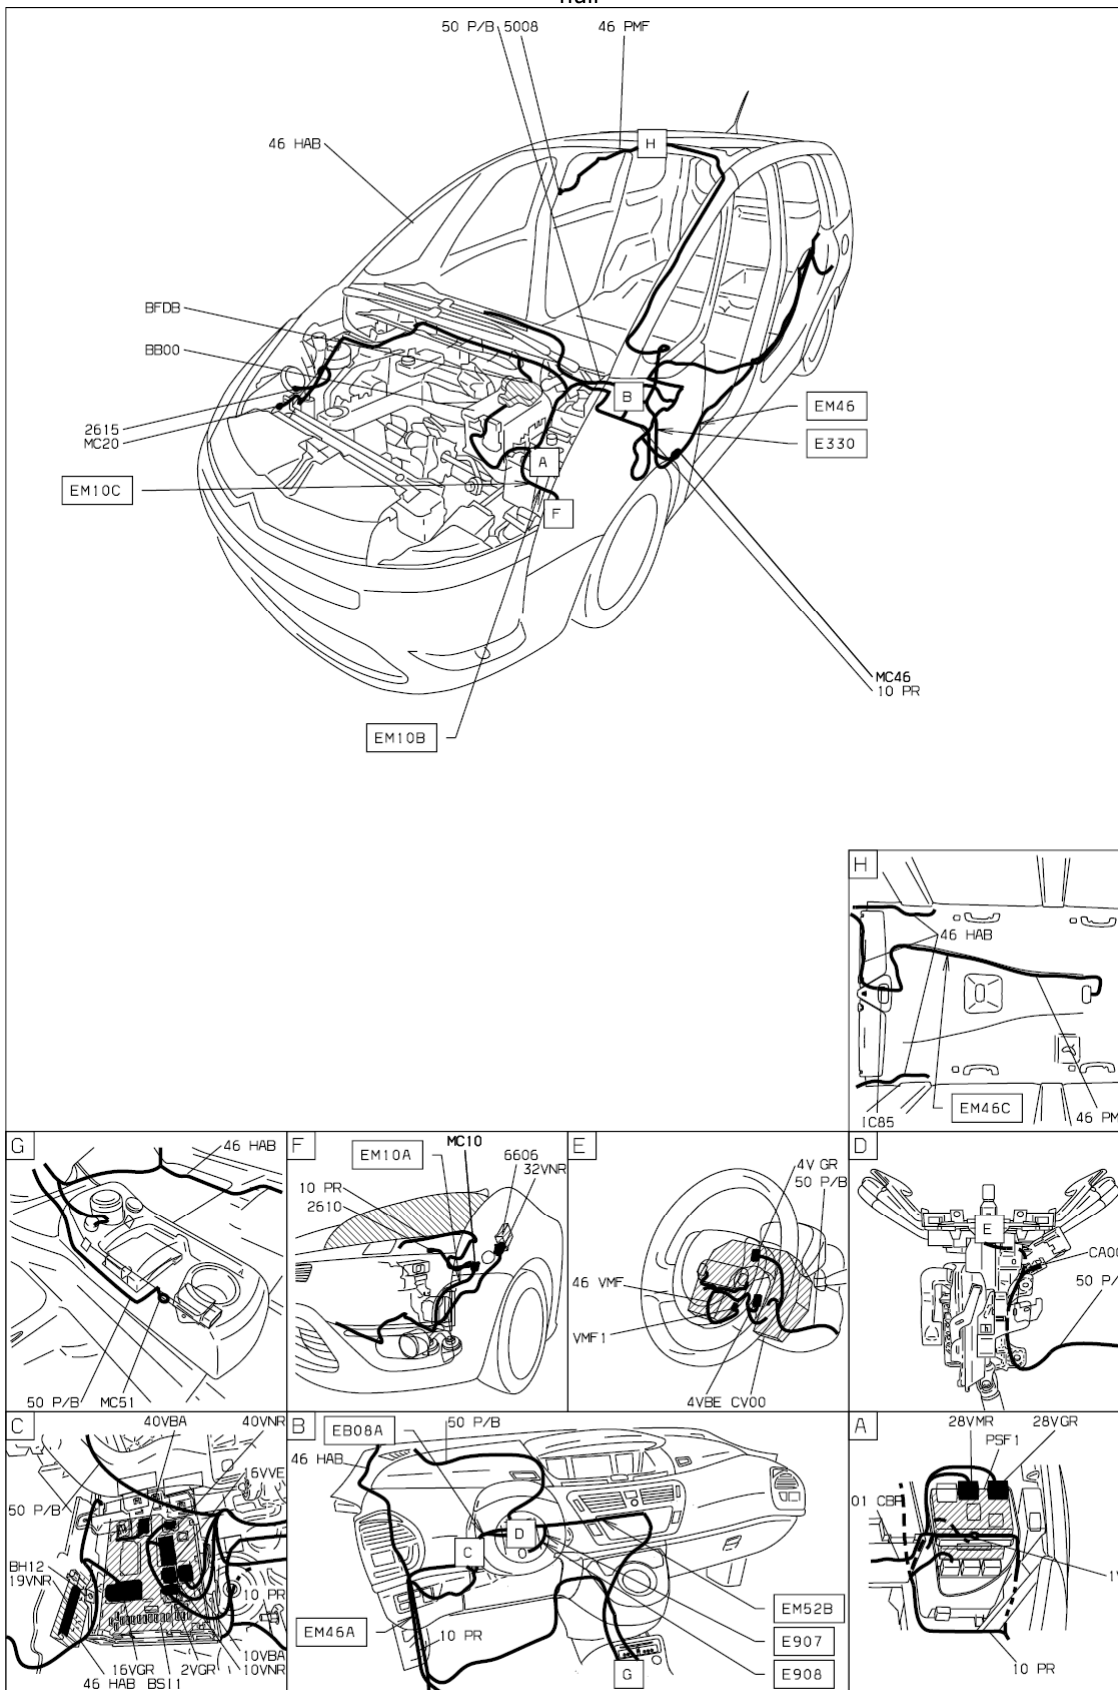

null

D3ARKOH1

собственность PSA Peugeot Citroen

29/02/2016