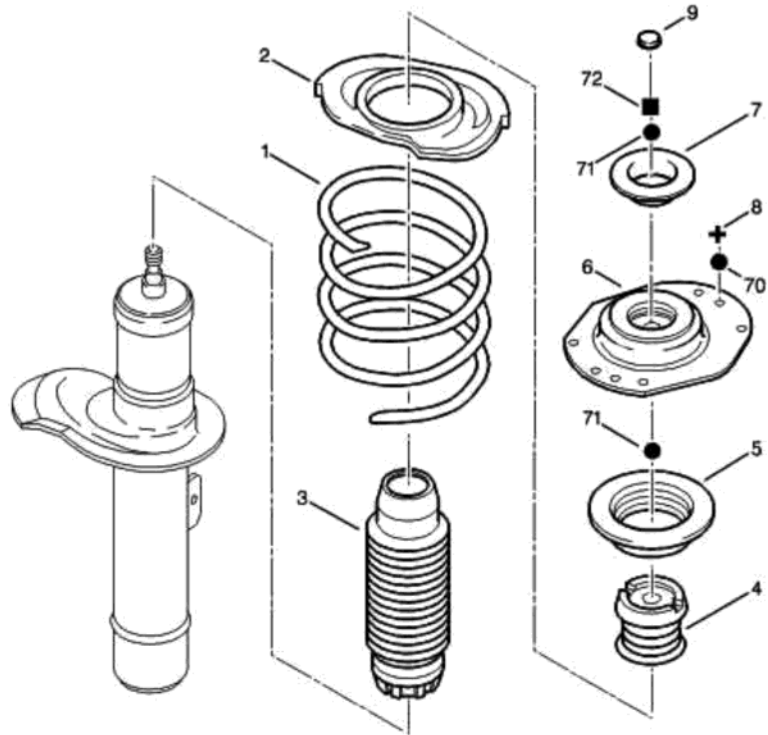

8 октября 2010 г.
20:19

15.01.09 434201

ПЕРЕДНЯЯ ПРУЖИНА, ПЕРЕДНИЙ ТОРСИОН

10
5 + 6 + 8 + 70 + 71 + 72

04/2003 S4342010

02	5031 37 <u>LE-0303</u>	02	ОПОРНАЯ ЧАШКА
03	5254 13	02	МОЛДИНГ КРЫЛА
04	5033 27	02	ОТБОЙНИК АМОР. НАУТ 97 ММ
05	5035 27	02	УПОРНЫЙ ПОДШИП.
06	5038 78	02	КРОНШТ.АМОТИЗ.
07	5033 77	02	ЧАША ПЛАН.ПЕР.
08	5037 39	06	БОЛТ САМОНАРЕЗ. 8X125-16
09	5254 21	02	МОЛДИНГ КРЫЛА DIAM 18X13,6 E=5,6
10	5031 72 5030 49	02 02	КРЕПЕЖ.УЗЕЛ ОГРАНИЧ ПОДВЕСК
70	6949 11	02	ПЛОСКАЯ ШАЙБА 14X38-3
71	6946 19	02	ПЛОСКАЯ ШАЙБА 14X29-2
72	6934 37	02	САМОКОНТР.ГАЙКА 14X150-12,6-16