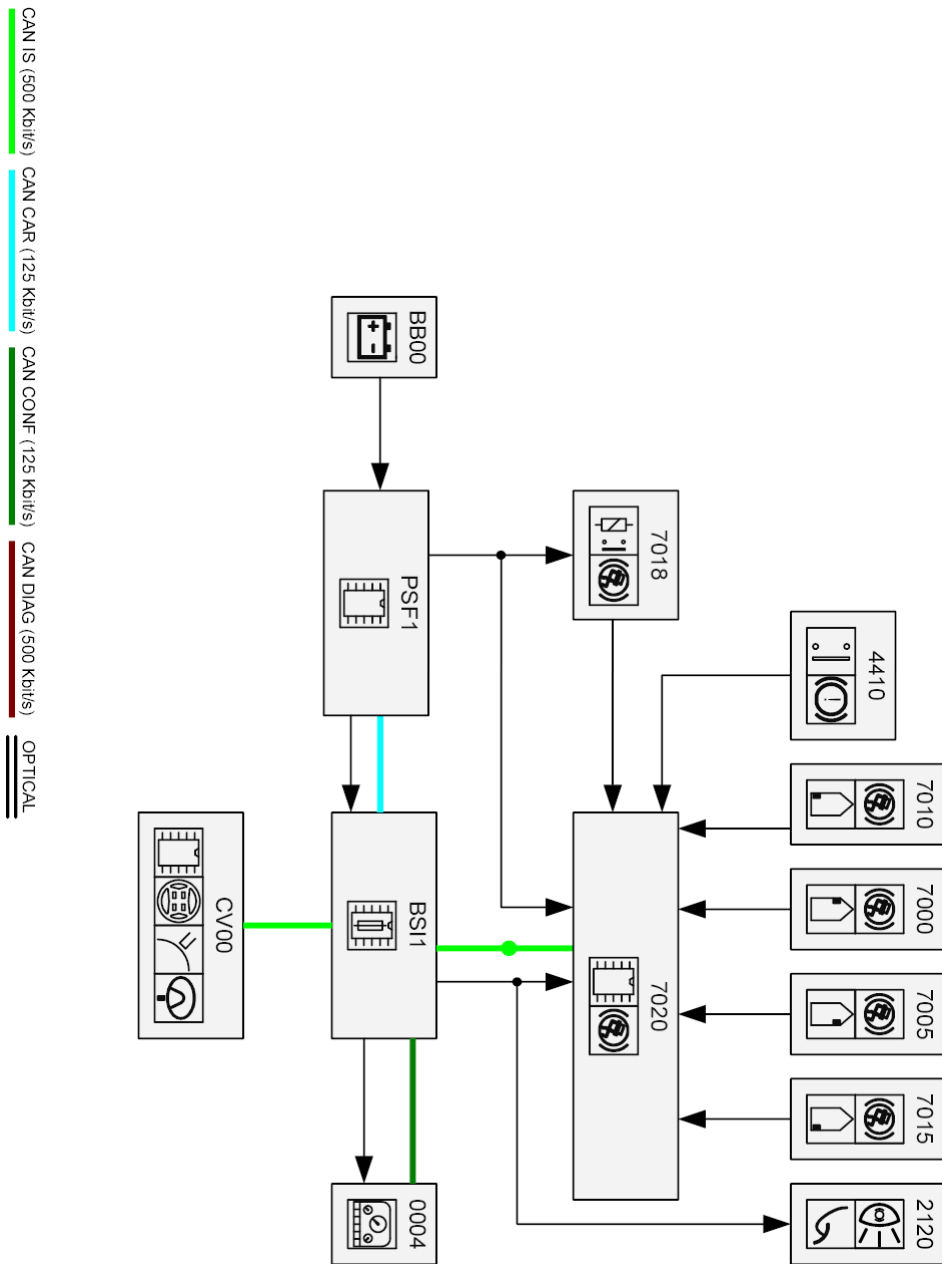

автомобиль : 307 ПОСЛЕ РЕСТАЙЛИНГА		OPR : 11040	
область	система помощи при вождении	функция	антиблокировочная система (ABS)
составные части		null	

d7c02052.svg

собственность PSA Peugeot Citroen

19/02/2016

код элемента	назначение	информация
0004	null	приборная панель /
2120	null	двухфункциональный тормозной выключатель тормозной педали /
4410	null	выключатель определения уровня тормозной жидкости
7000	null	датчик блокировки переднего левого колеса
7005	null	датчик блокировки переднего правого колеса
7010	null	датчик блокировки заднего левого колеса
7015	null	датчик блокировки заднего правого колеса
7018	null	реле калькулятора системы антиблокировки колес
7020	null	калькулятор антиблокировки колеса
BB00	null	аккумулятор /
BSI1	null	интеллектуальный коммутационный блок (BSI)
CV00	null	органы управления под рулевым колесом
PSF1	null	сервисная панель - модуль предохранителей в моторном отсеке