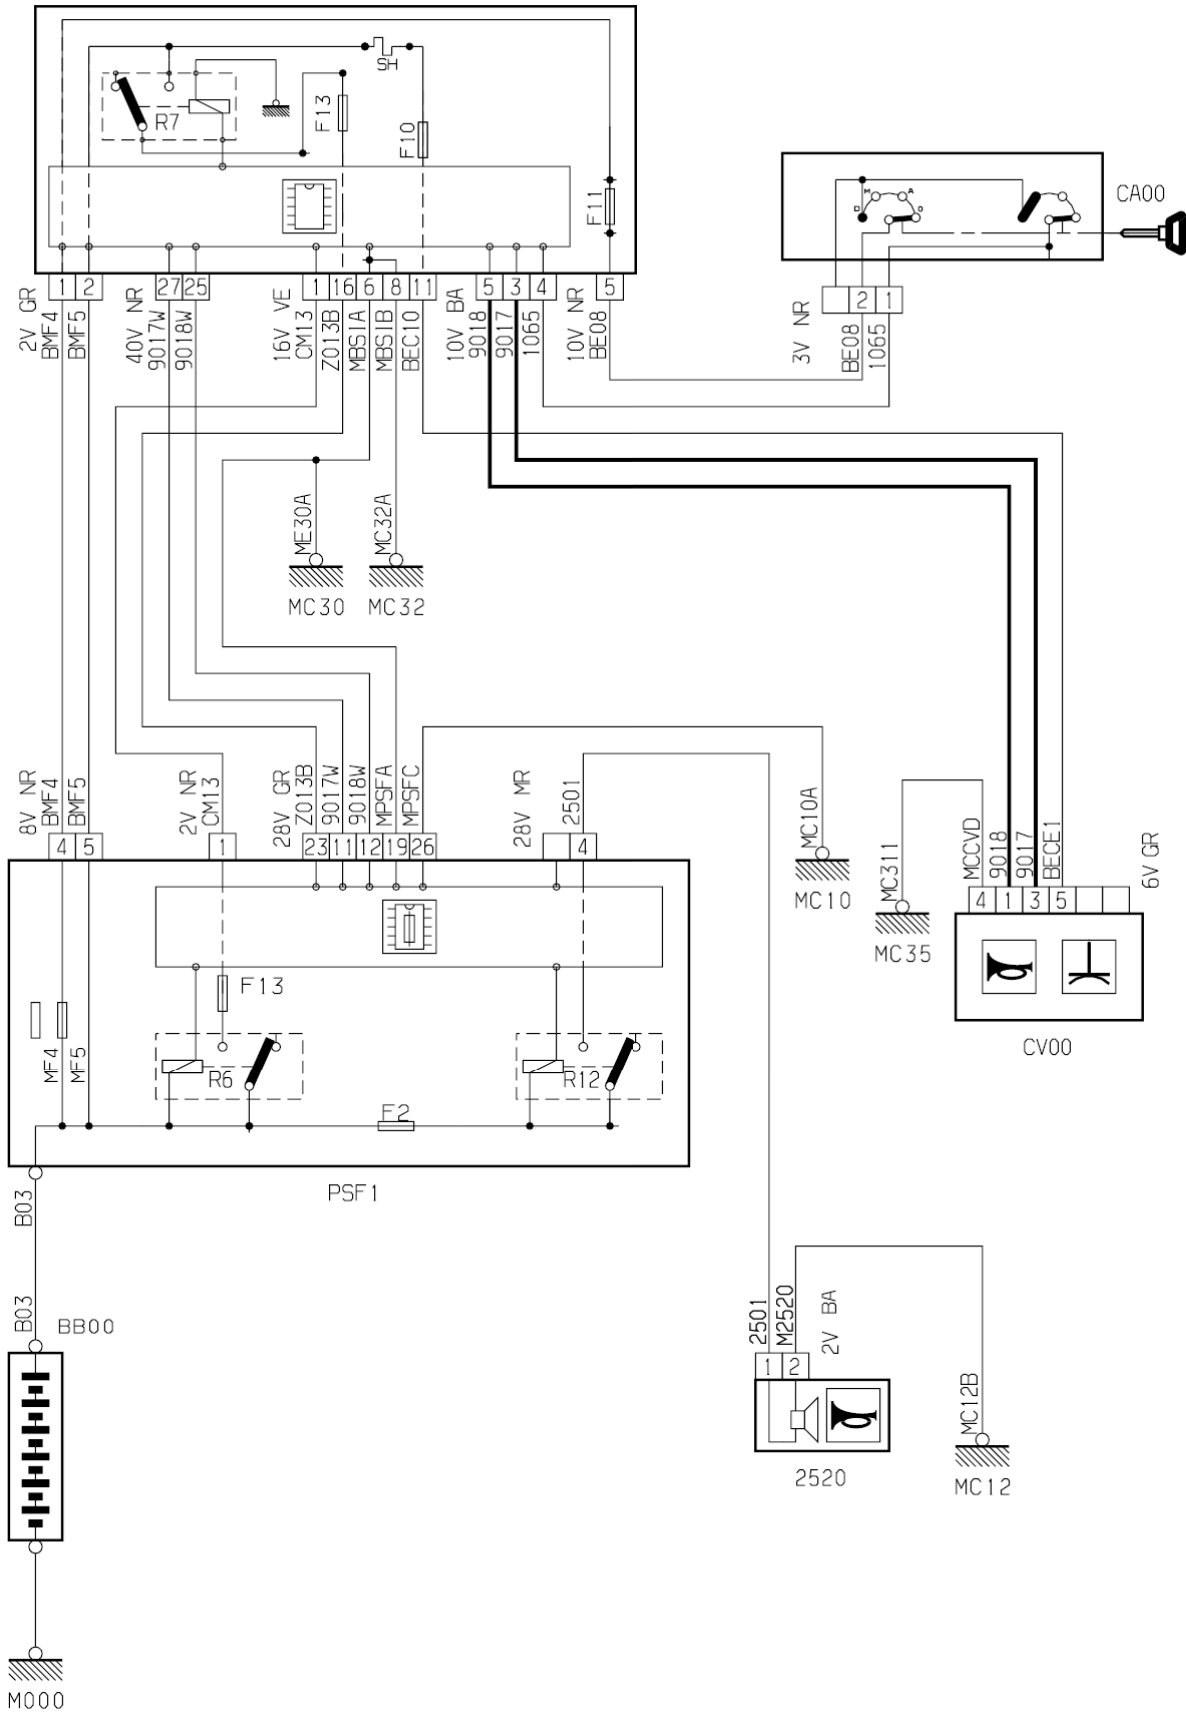

автомобиль : С3 II		OPR : 11347	
область	освещение - сигнализация	функция	звуковые сигнальные приборы
составные части			

BSI 1 принцип

D3ARMSNR

прокладка трубопроводов (кабелей, тросов)

D3ARMSNG

null

D3ARMSN I