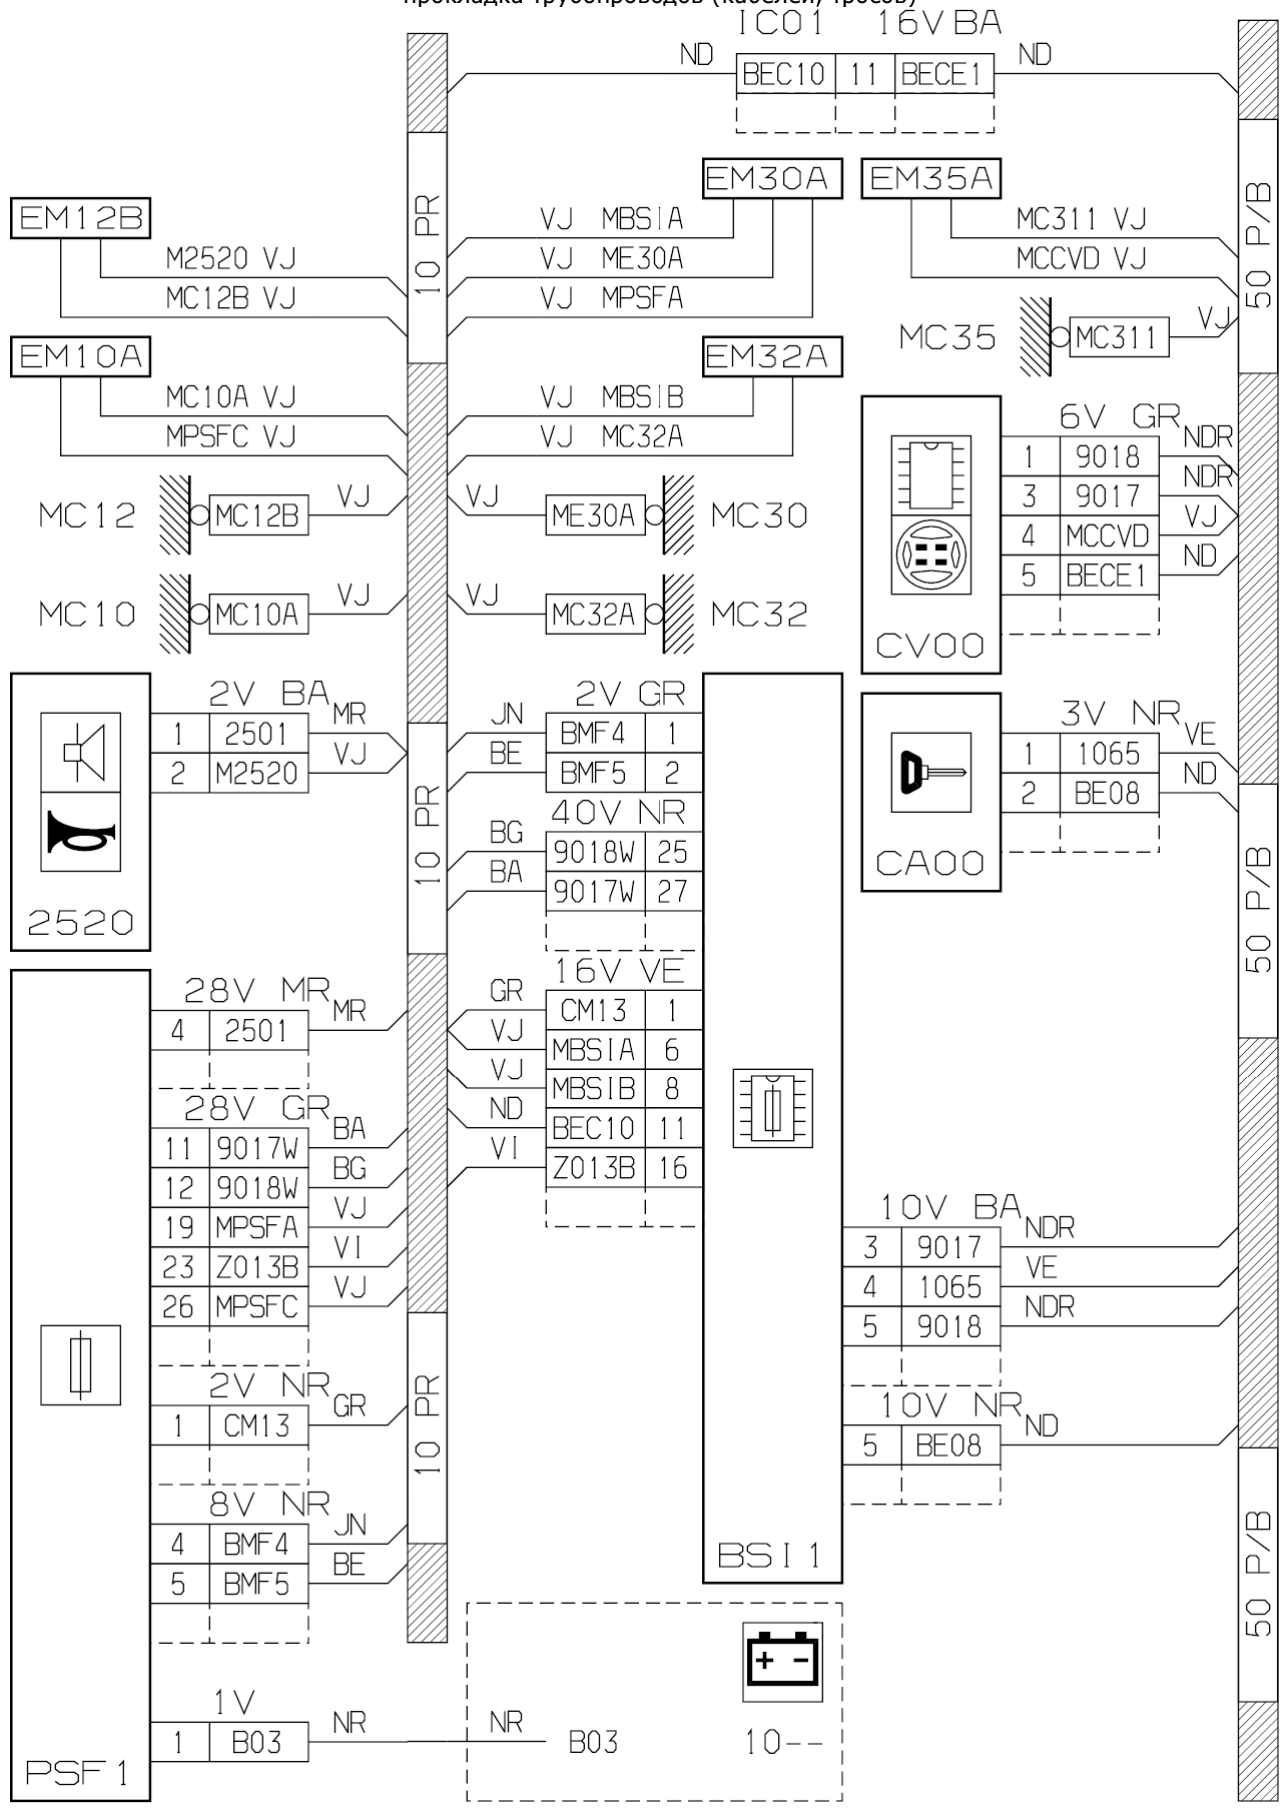

автомобиль : С3 II		OPR : 11347	
область	освещение - сигнализация	функция	звуковые сигнальные приборы
составные части			

BSI 1 принцип

D3ARMSNR

прокладка трубопроводов (кабелей, тросов)

D3ARMSNG

null

D3ARMSN I