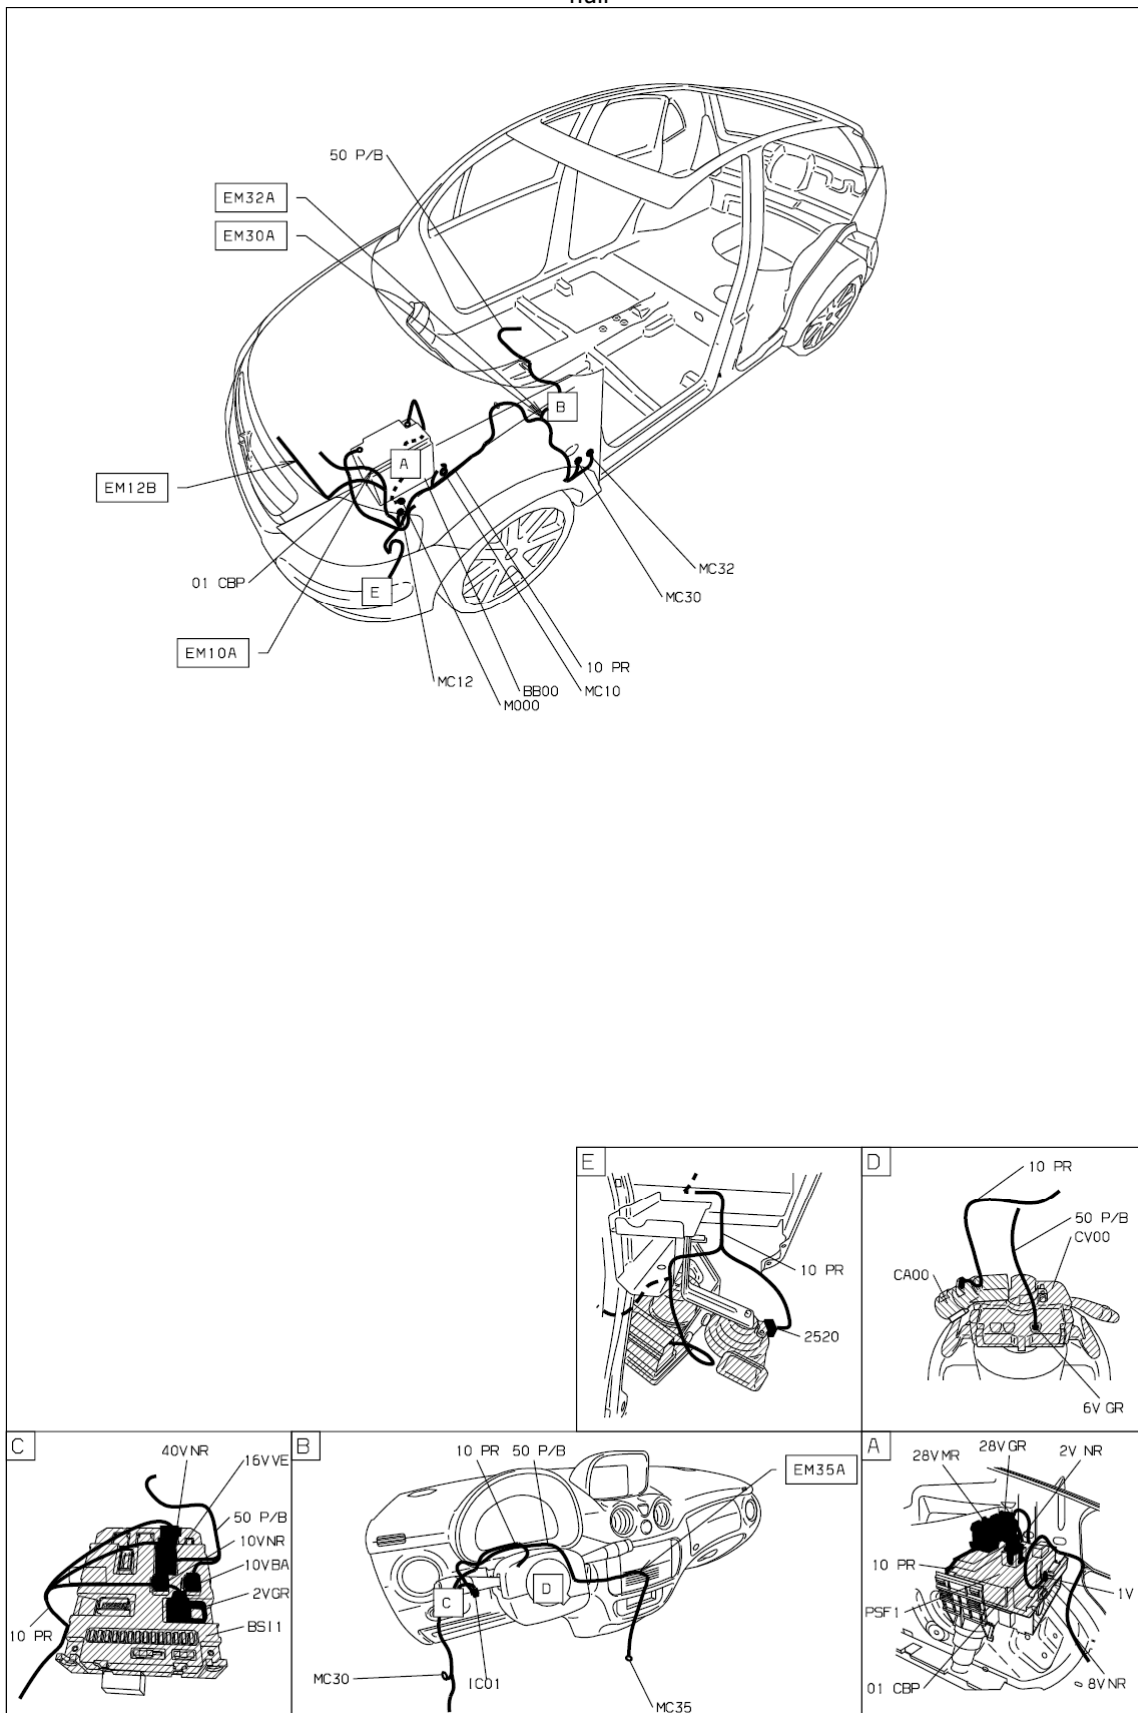

автомобиль : С3 II		OPR : 11347	
область	освещение - сигнализация	функция	звуковые сигнальные приборы
составные части			

BSI 1 принцип

D3ARMSNR

прокладка трубопроводов (кабелей, тросов)

D3ARMSNG

null

D3ARMSN I