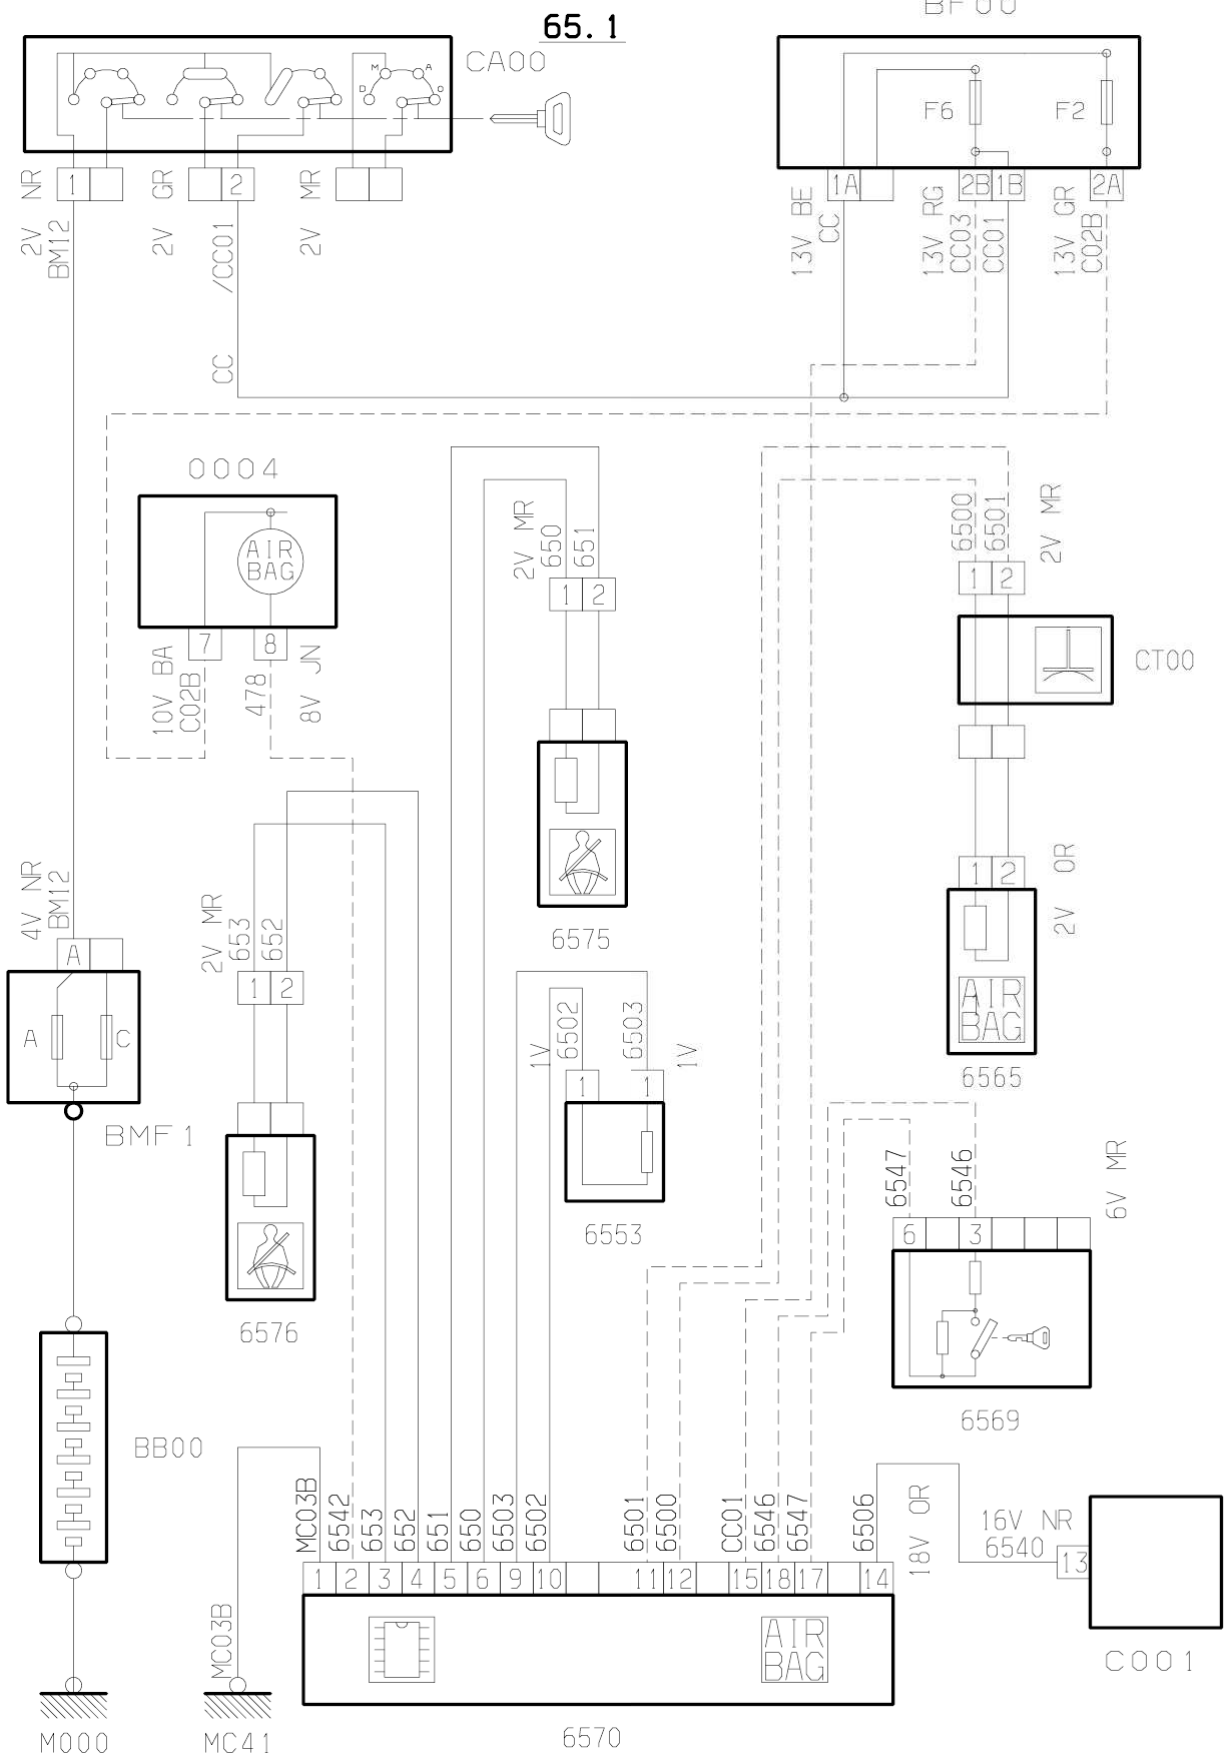

автомобиль : BERLINGO	OPR : 9802		
область	элементы защиты и двери	функция	ремни безопасности / подушки безопасности
составные части			

принцип

D3A059CR

прокладка трубопроводов (кабелей, тросов)

D3AQ59CG

null

03AD59C1

собственность PSA Peugeot Citroen

30/01/2016