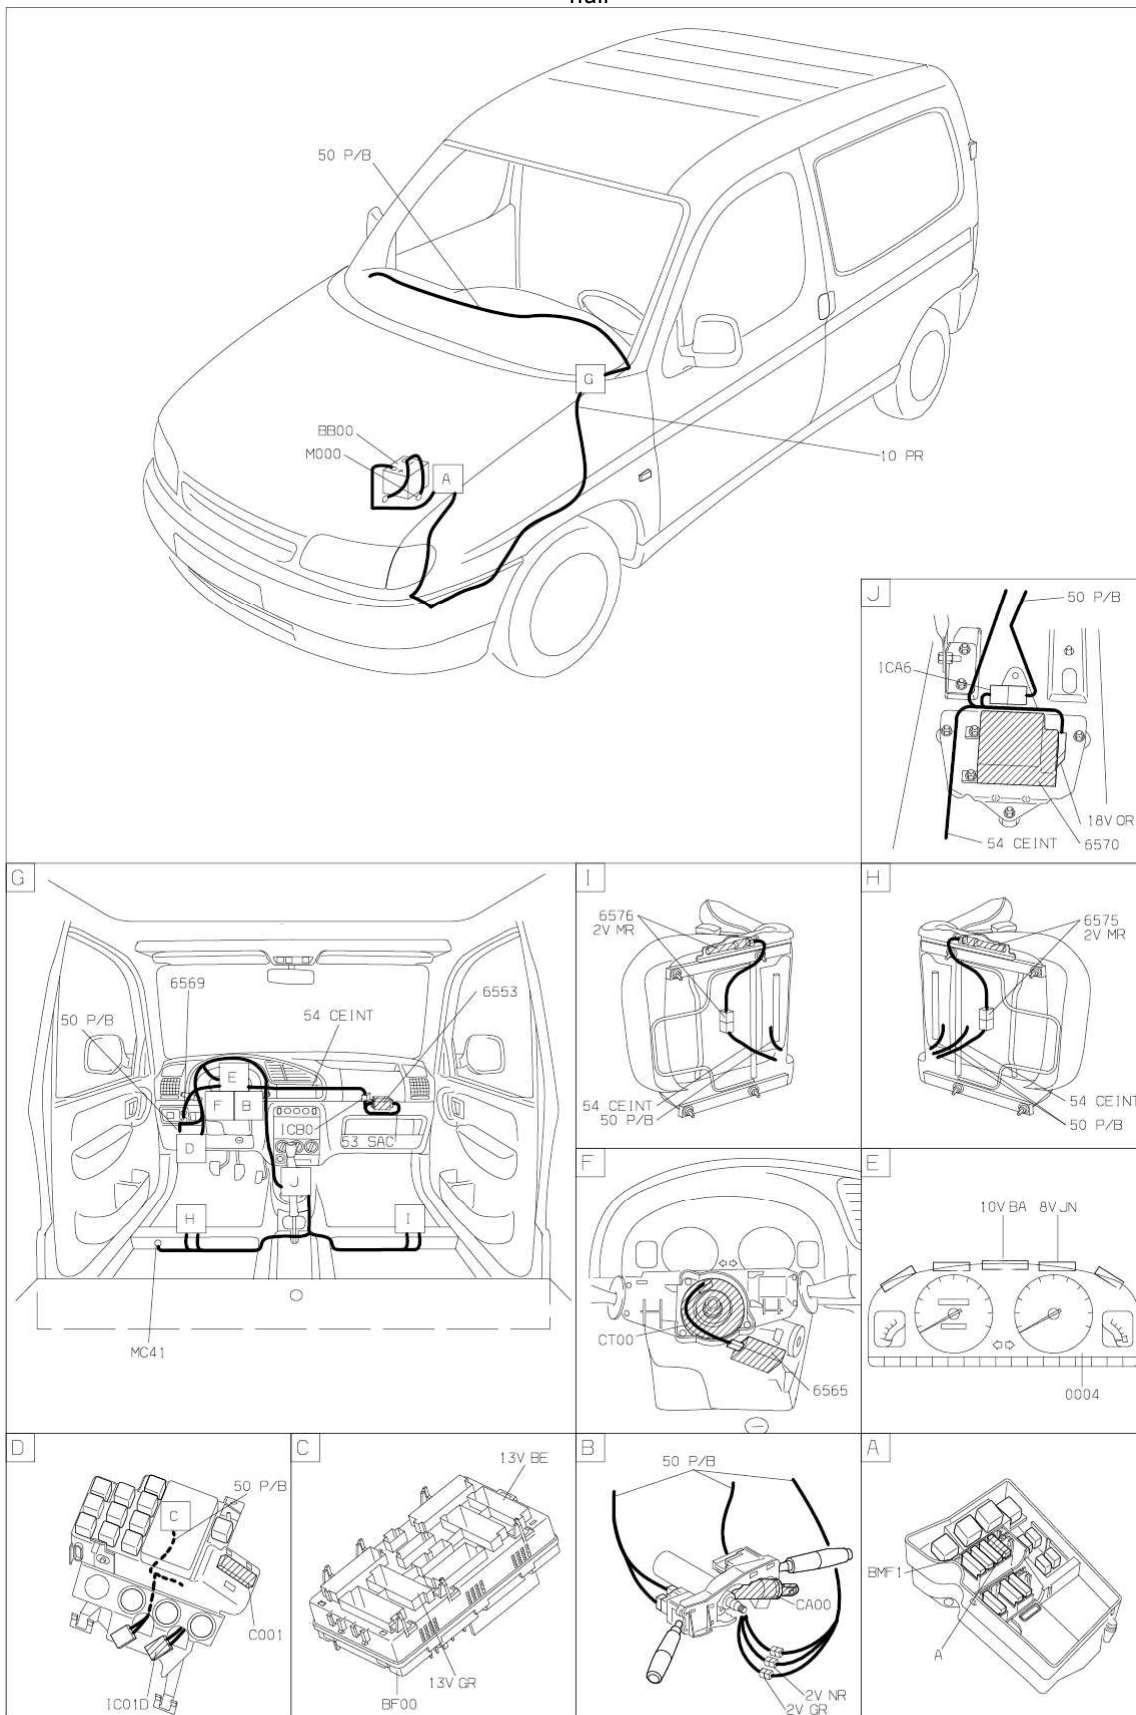

автомобиль : BERLINGO	OPR : 9802		
область	элементы защиты и двери	функция	ремни безопасности / подушки безопасности
составные части			

принцип

D3A059CR

прокладка трубопроводов (кабелей, тросов)

D3AQ59CG

null