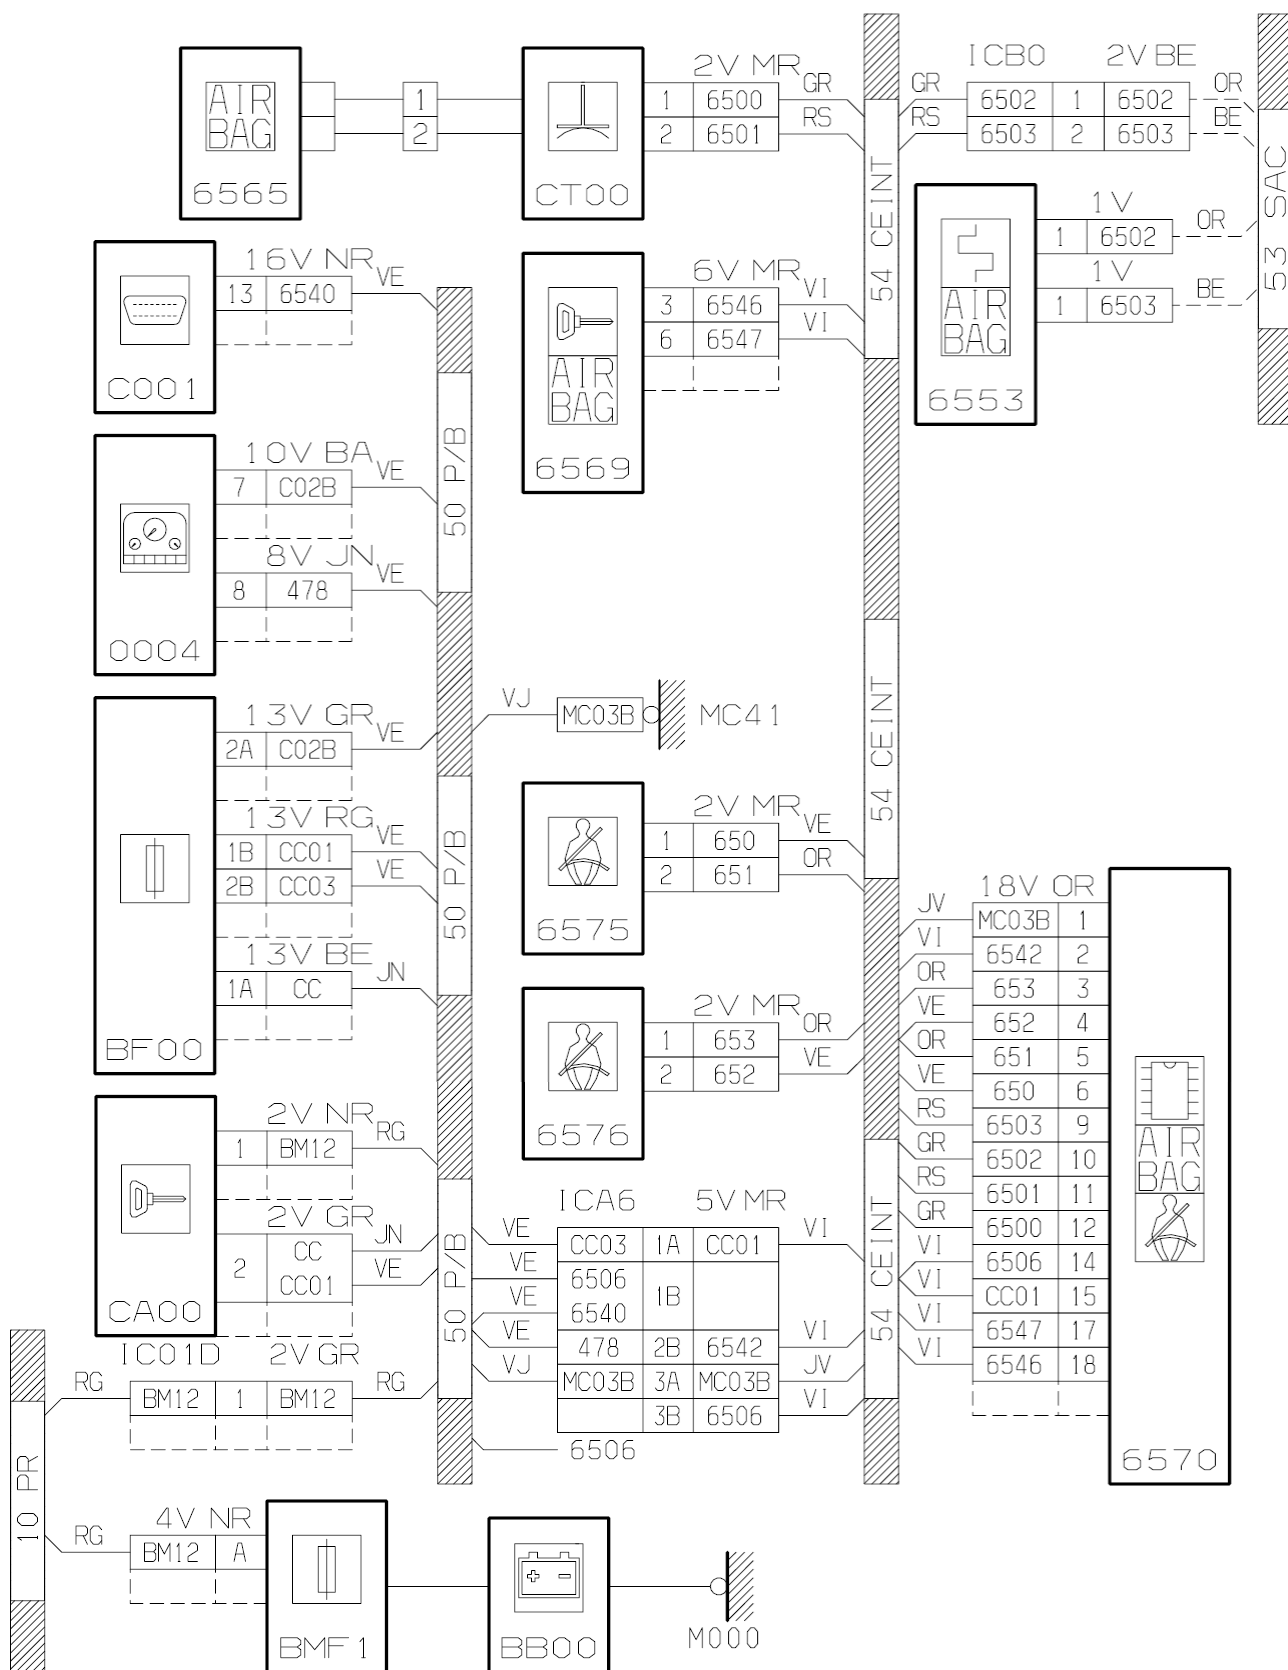

автомобиль : BERLINGO	OPR : 9802		
область	элементы защиты и двери	функция	ремни безопасности / подушки безопасности
составные части			

принцип

D3A059CR

прокладка трубопроводов (кабелей, тросов)

D3AQ59CG

null

03AD59C1

собственность PSA Peugeot Citroen

30/01/2016