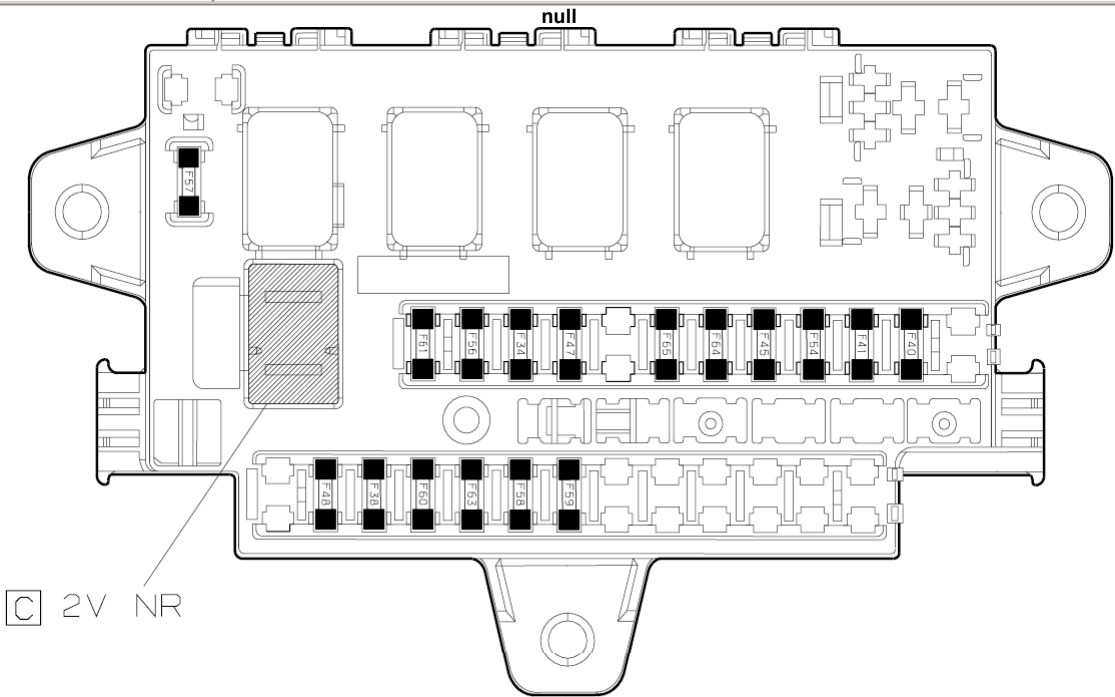

область	Общие сведения (характеристики)	функция	назначение предохранителей PSF0
составные части			

null

C 2V NR

A 1V NR