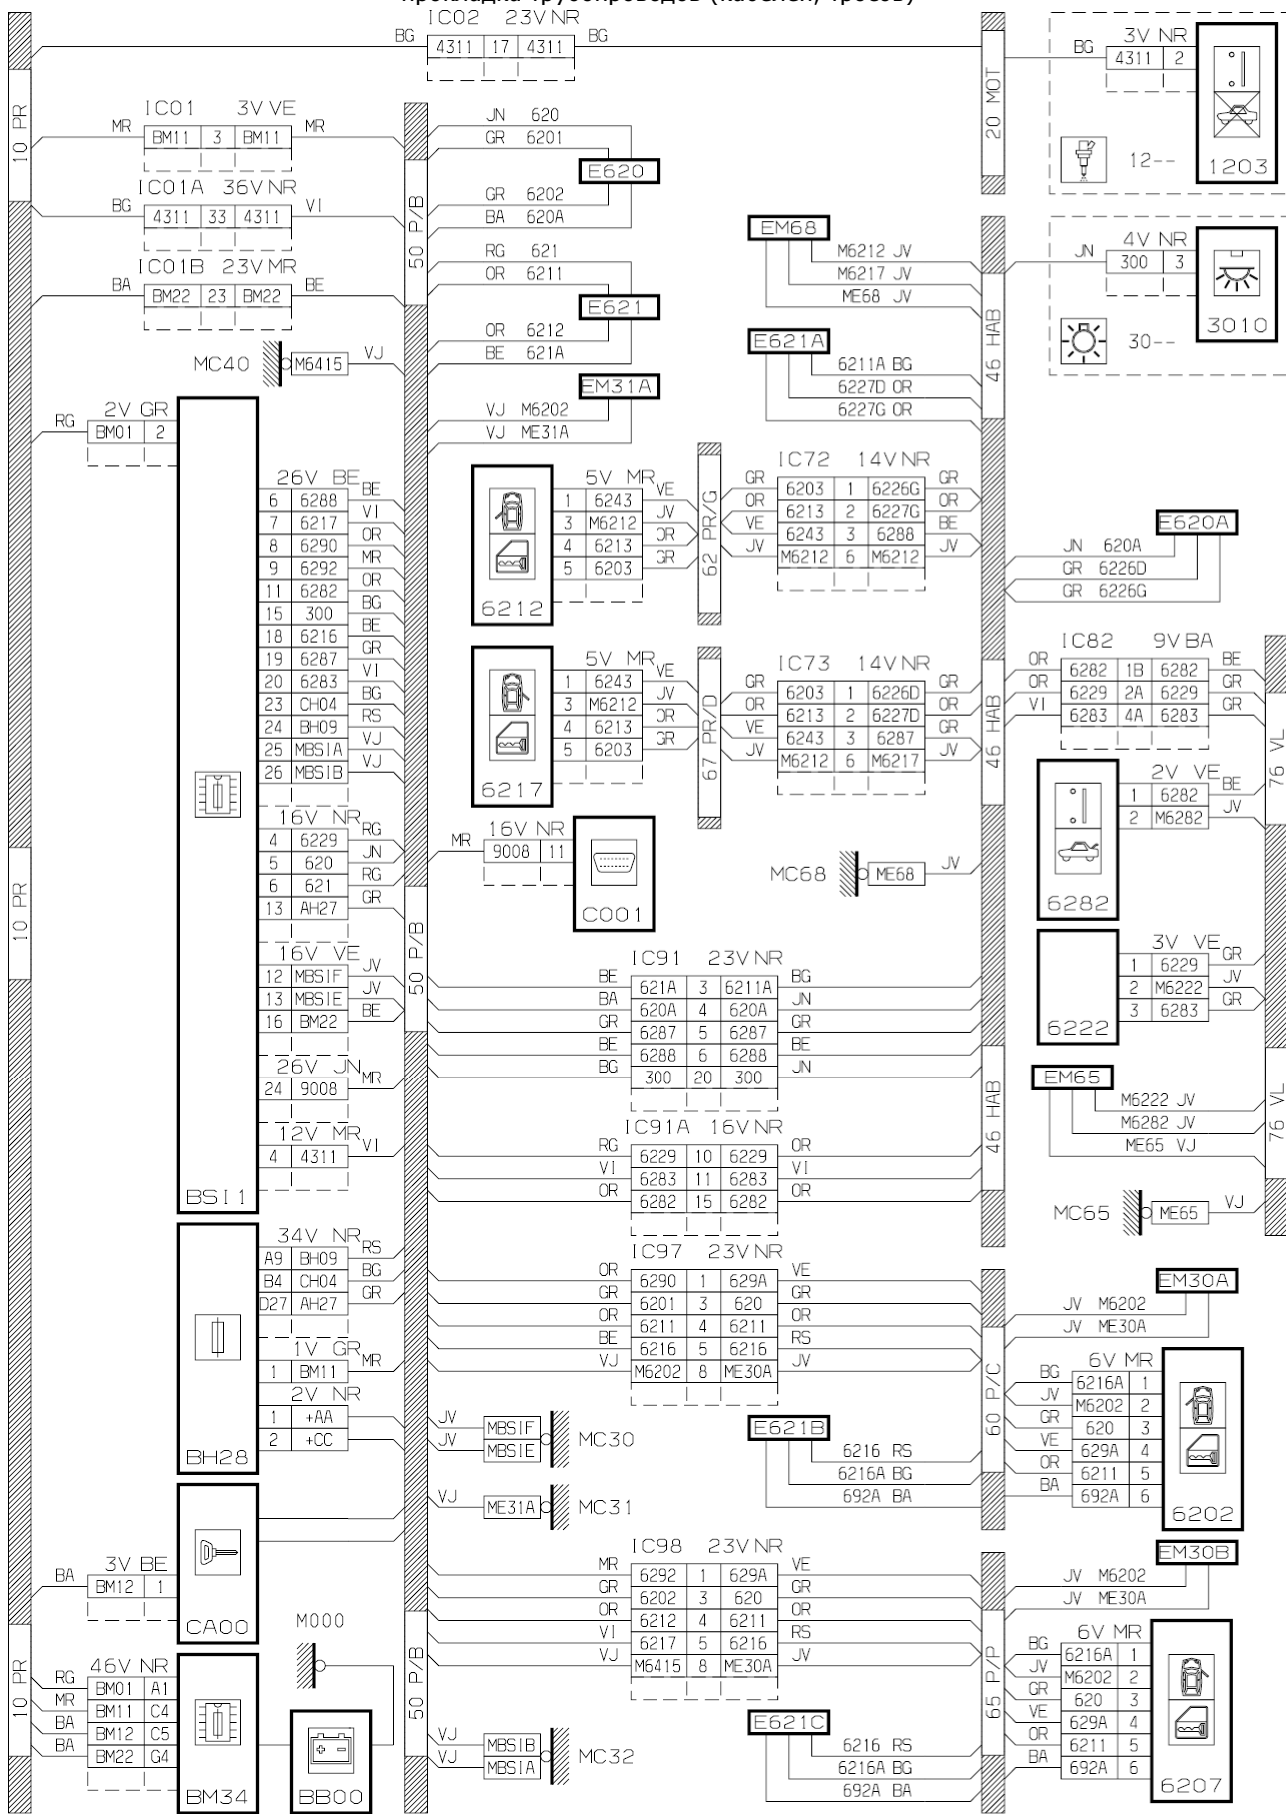

прокладка трубопроводов (кабелей, тросов)

D3AR18LG