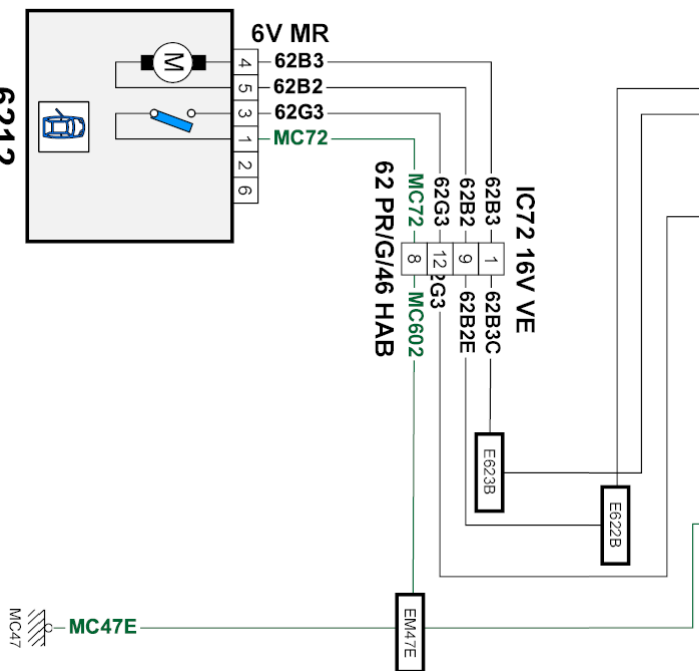

область	различные виды информации водителя	функция	информация о дверях и крышках
составные части	6212 группа замочных механизмов задней левой двери		

null

6212

код элемента	назначение	информация
6212	null	группа замочных механизмов задней левой двери
BSI1	null	интеллектуальный коммутационный блок (BSI)
E622B	null	сращивание информационного провода (или эквипотенциального 622B)
E623B	null	сращивание информационного провода (или эквипотенциального 623B)
EM47E	null	сращивание массы (точка соединения с массой номер 47E)
MC47E	null	точка соединения с массой кузова номер 47E