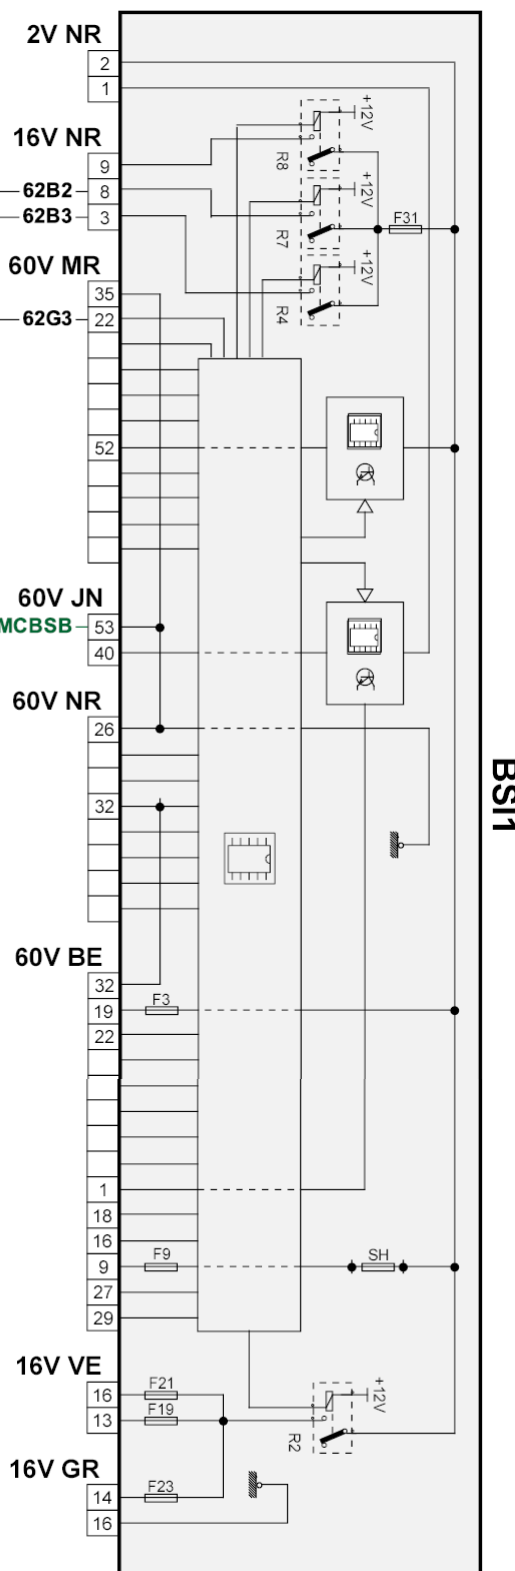

область	различные виды информации водителя	функция	информация о дверях и крышках
составные части	6212 группа замочных механизмов задней левой двери		

null

6212

код элемента	назначение	информация
6212	null	группа замочных механизмов задней левой двери
BSI1	null	интеллектуальный коммутационный блок (BSI)
E622B	null	сращивание информационного провода (или эквипотенциального 622B)
E623B	null	сращивание информационного провода (или эквипотенциального 623B)
EM47E	null	сращивание массы (точка соединения с массой номер 47E)
MC47E	null	точка соединения с массой кузова номер 47E