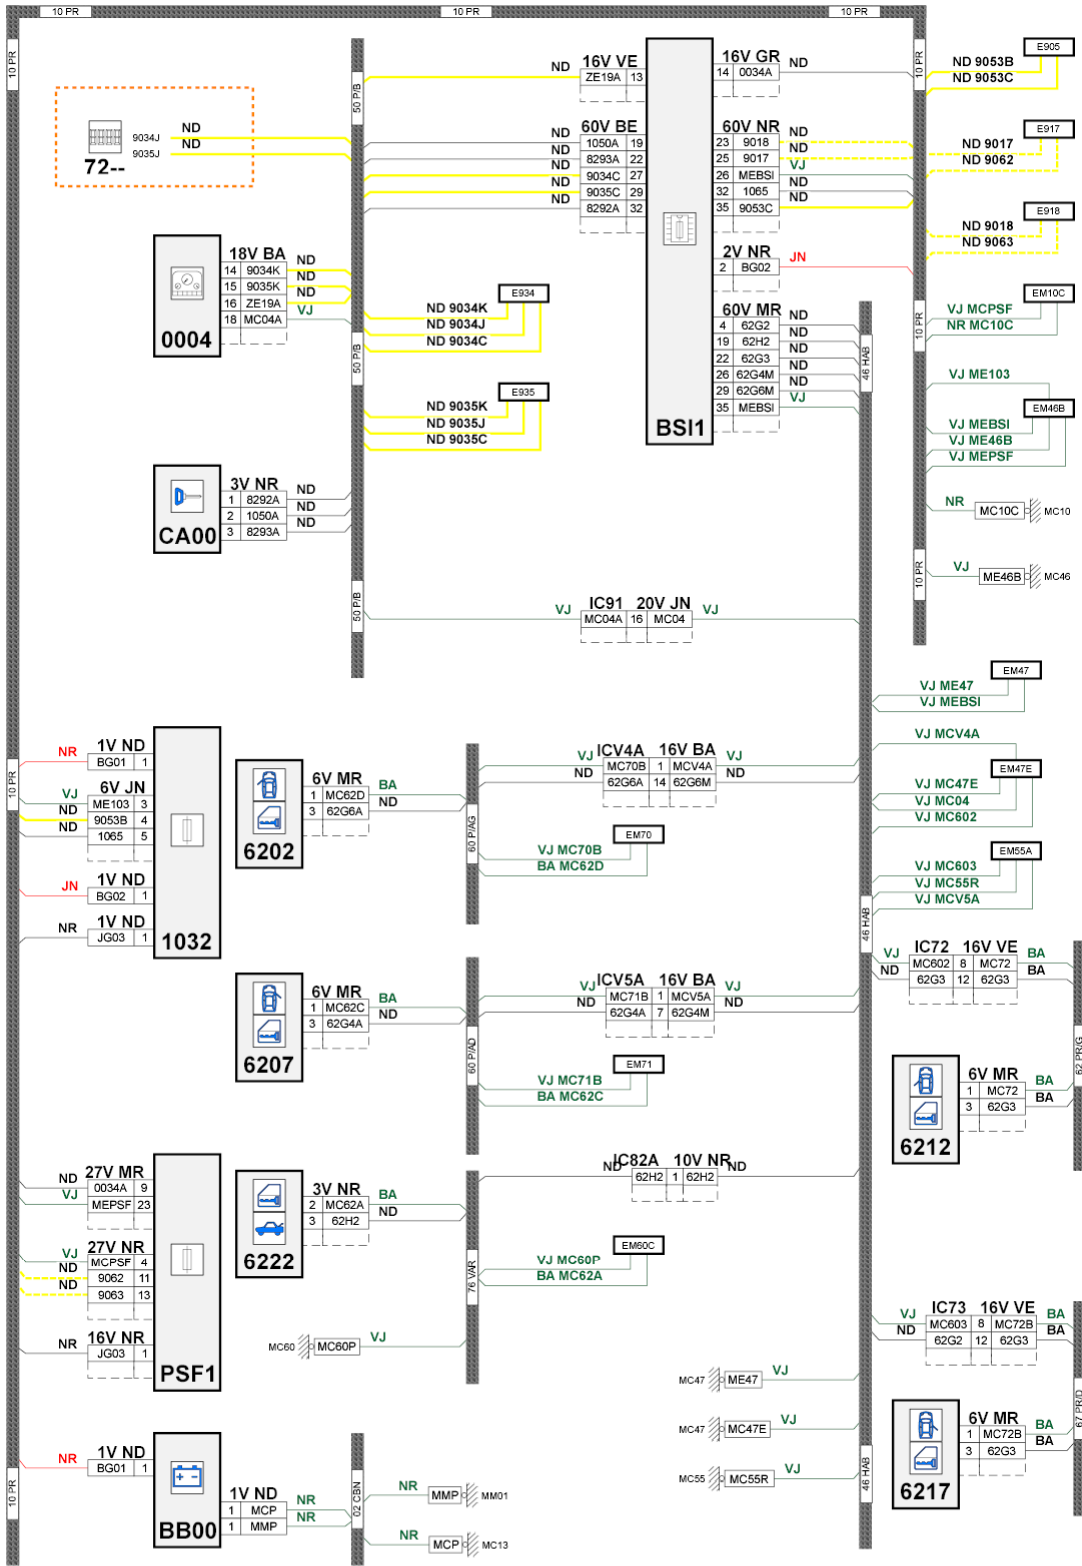

область	различные виды информации водителя	функция	информация о дверях и крышках
составные части			

прокладка трубопроводов (кабелей, тросов)

D3CZ4PJG

код элемента	назначение	информация
0004	null	приборная панель /
1032	null	блок защиты и управления различными видами электрического питания
6202	null	группа замочных механизмов со стороны водителя
6207	null	группа замочных механизмов со стороны пассажира
6212	null	группа замочных механизмов задней левой двери
6217	null	группа замочных механизмов задней правой двери
6222	null	замочный механизм багажного отделения
7215	null	многофункциональный дисплей /
BB00	null	аккумулятор /
BSI1	null	интеллектуальный коммутационный блок (BSI)
CA00	null	выключатель системы защиты от угона /
E905	null	сращивание информационного провода (или эквипотенциального 905)
E917	null	сращивание информационного провода (или эквипотенциального 917)
E918	null	сращивание информационного провода (или эквипотенциального 918)
E934	null	сращивание информационного провода (или эквипотенциального 934)
E935	null	сращивание информационного провода (или эквипотенциального 935)
EM10C	null	сращивание массы (точка соединения с массой номер 10с)
EM46B	null	сращивание массы (точка соединения с массой номер (46B))
EM47	null	сращивание массы (точка соединения с массой номер 47)
EM47E	null	сращивание массы (точка соединения с массой номер 47E)
EM55A	null	сращивание массы (точка соединения с массой номер 55A)
EM60C	null	сращивание массы (точка соединения с массой номер 60C)
EM70	null	сращивание массы (точка соединения с массой номер 70)
EM71	null	сращивание массы (точка соединения с массой номер 71)
MC10C	null	точка соединения с массой кузова номер 10C
MC13A	null	точка соединения с массой кузова номер 13A
MC46B	null	точка соединения с массой кузова номер 46
MC47	null	точка соединения с массой кузова номер 47
MC47E	null	точка соединения с массой кузова номер 47E
MC55E	null	точка соединения с массой кузова номер 55
MC60D	null	точка соединения с массой кузова номер 60D
MM01	null	точка "массы" двигателя № 01
PSF1	null	сервисная панель - модуль предохранителей в моторном отсеке