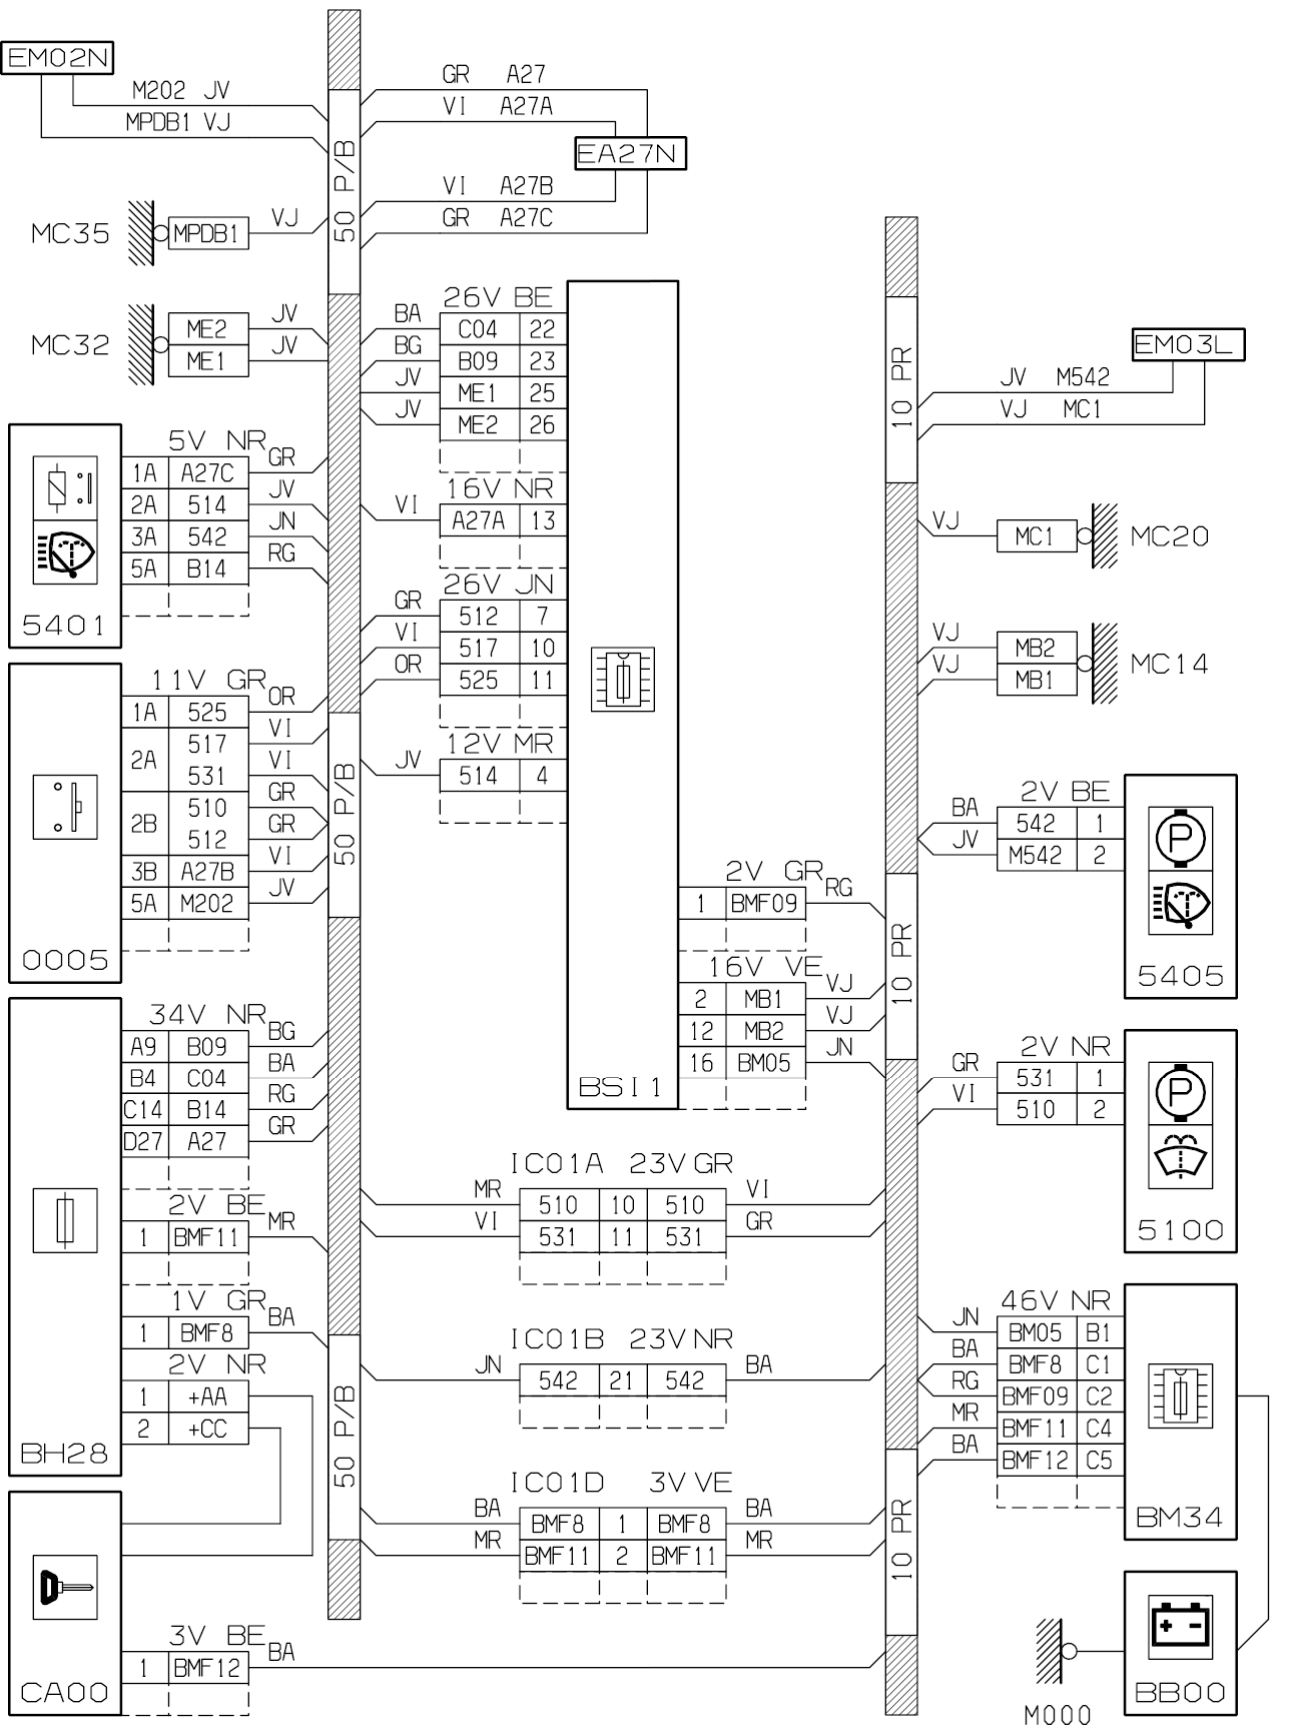

область	омывание и очистка стекол	функция	омыватель фар
---------	---------------------------	---------	---------------

составные части			
-----------------	--	--	--

принцип

BSI 1

прокладка трубопроводов (кабелей, тросов)

D3AR14SI