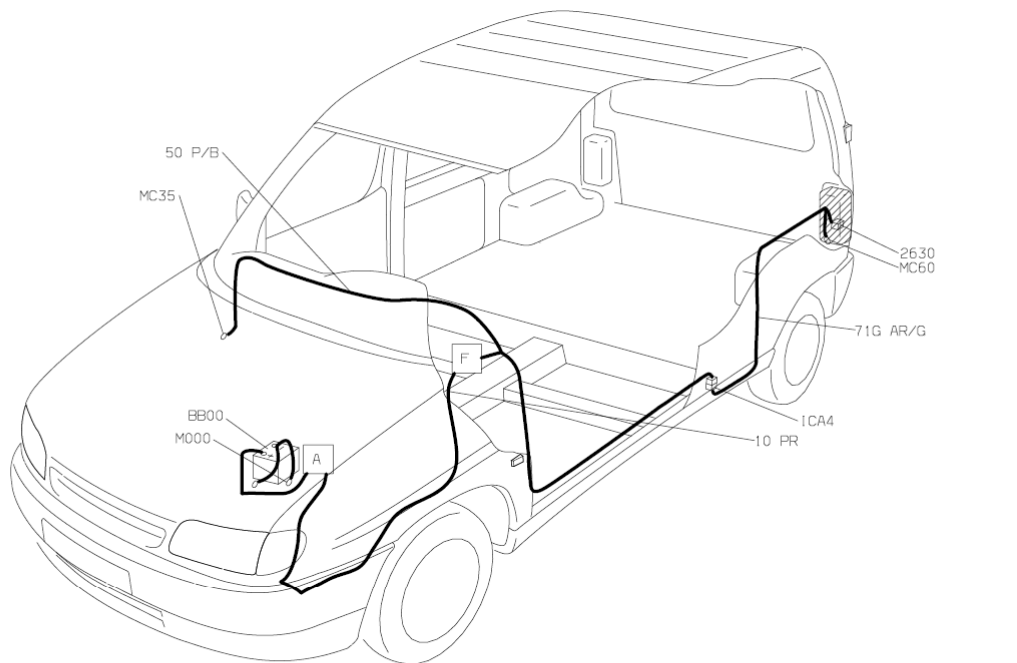

автомобиль : BERLINGO		OPR : 9582	
область	освещение - сигнализация	функция	противотуманные фары
составные части			

принцип
20

D3AP93T I