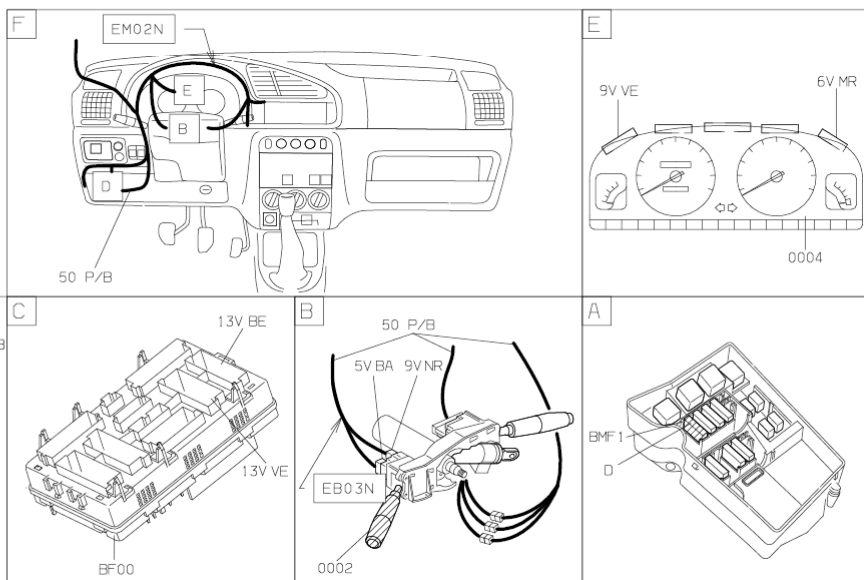

автомобиль : BERLINGO		OPR : 9582	
область	освещение - сигнализация	функция	противотуманные фары
составные части			

принцип
20

D3AP93T I