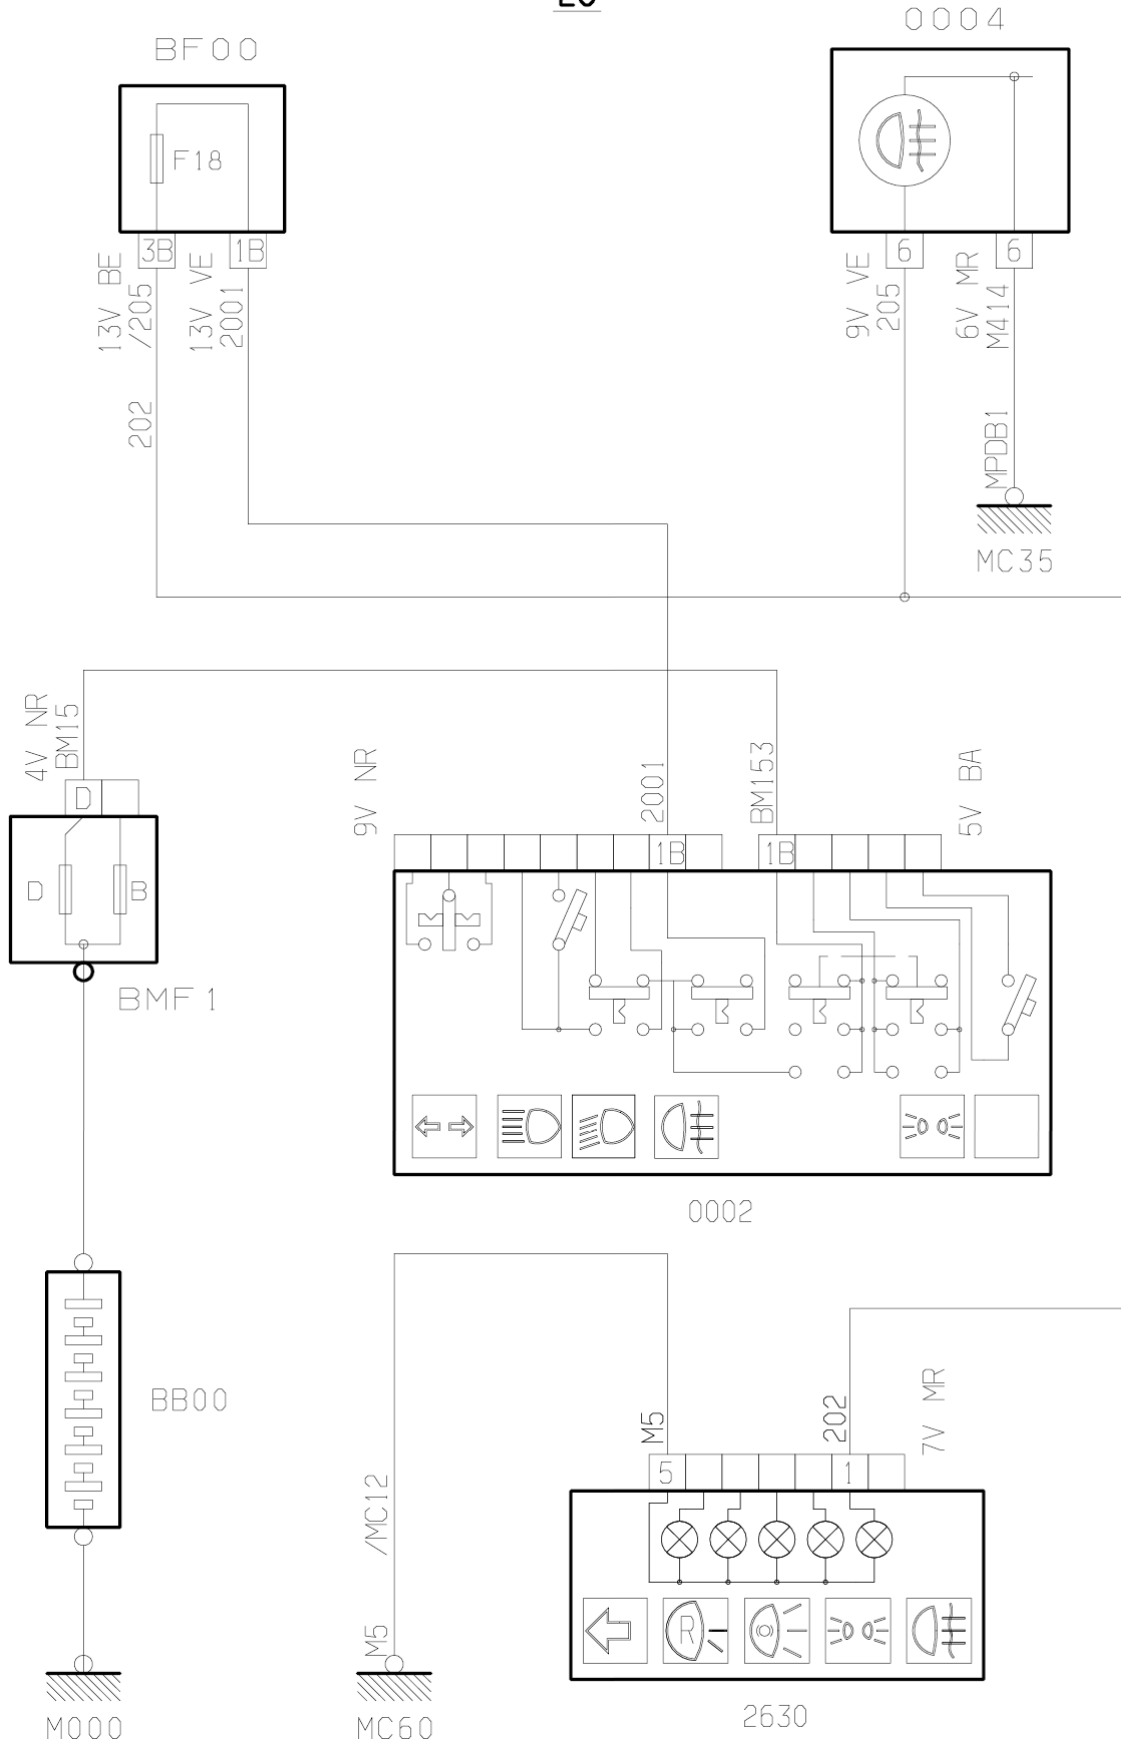

автомобиль : BERLINGO		OPR : 9582	
область	освещение - сигнализация	функция	противотуманные фары
составные части			

принцип
20

D3AP93T I