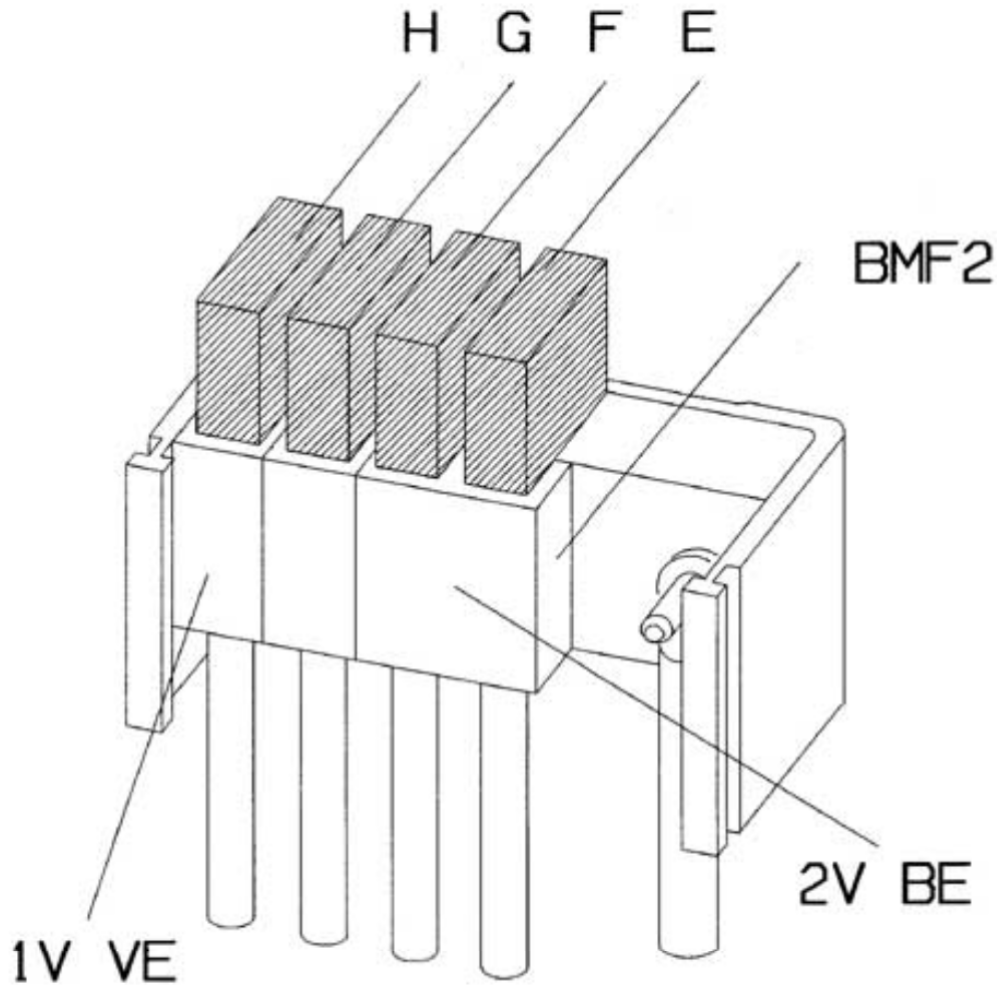

автомобиль : BERLINGO	OPR : 11109	
область	Общие сведения (характеристики)	функция назначение предохранителей BMF2
составные части		

null

D3AP0000