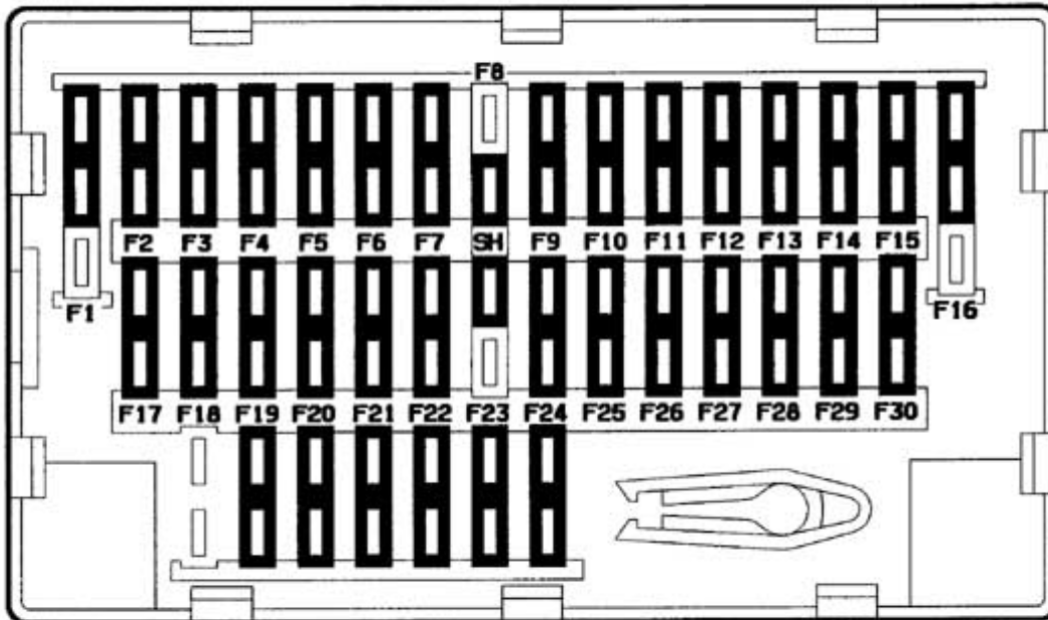

область	Общие сведения (характеристики)	функция	назначение предохранителей BF00
---------	---------------------------------	---------	---------------------------------

составные части

null

13V BE 13V VE 9V JN 2V MR 13V GR 13V MR

13V RG 2V NR 1V NR 13V OR

D3AP00DP