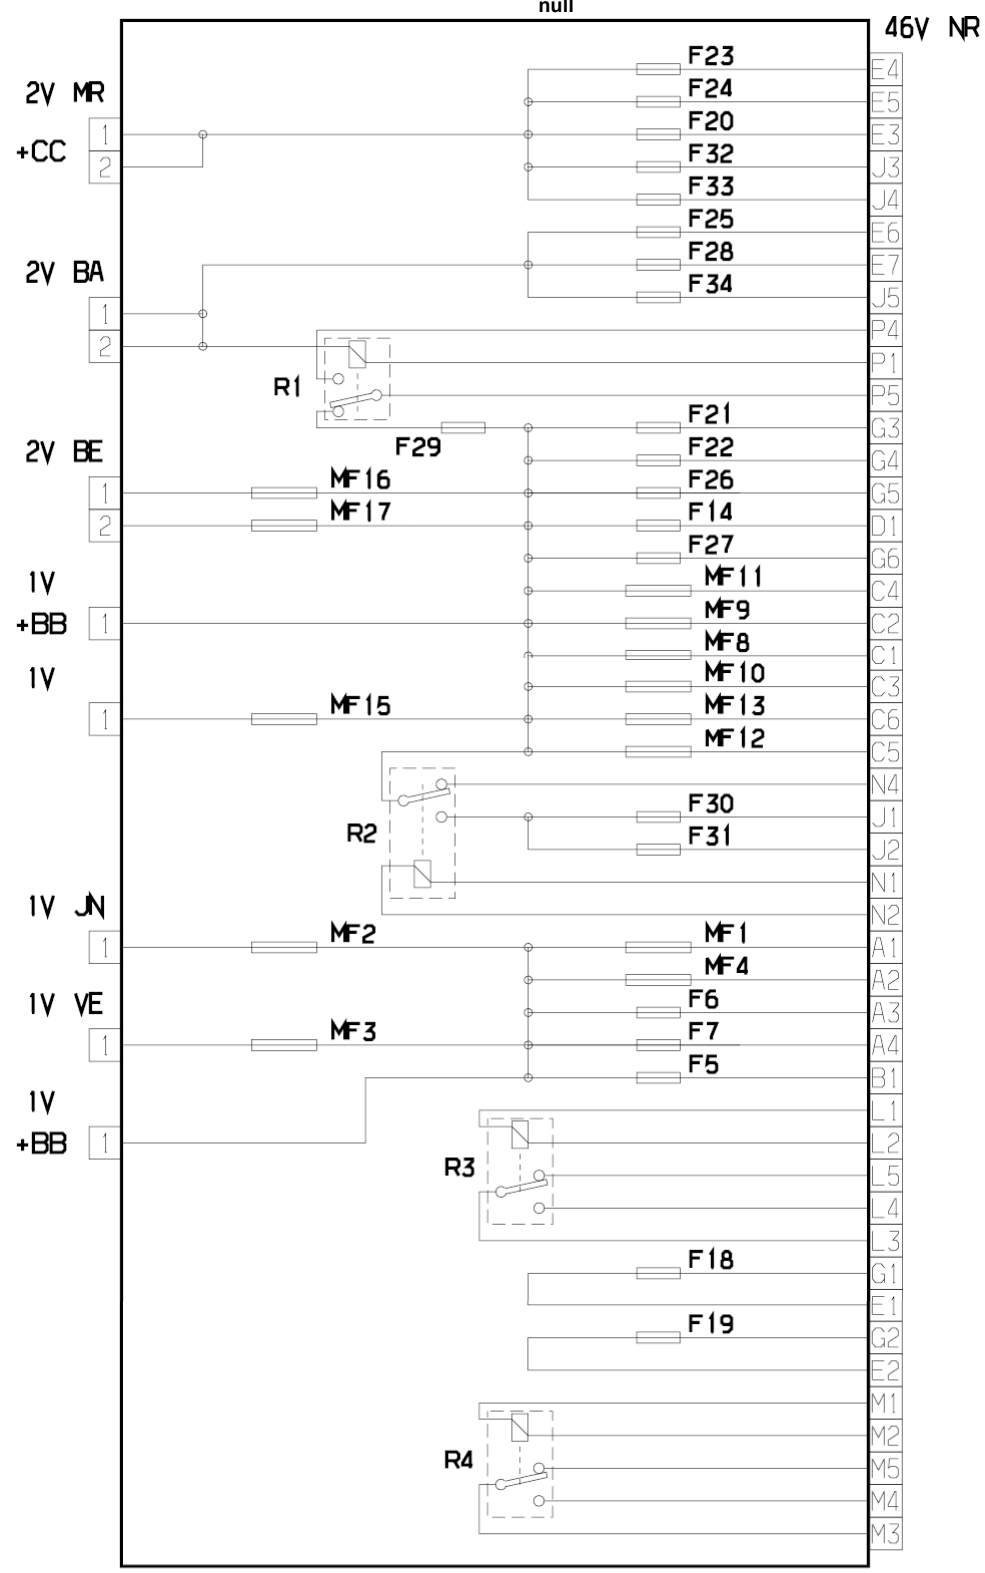

область	Общие сведения (характеристики)	функция	назначение предохранителей PSF1
составные части	null		

BM34

D3AP085P