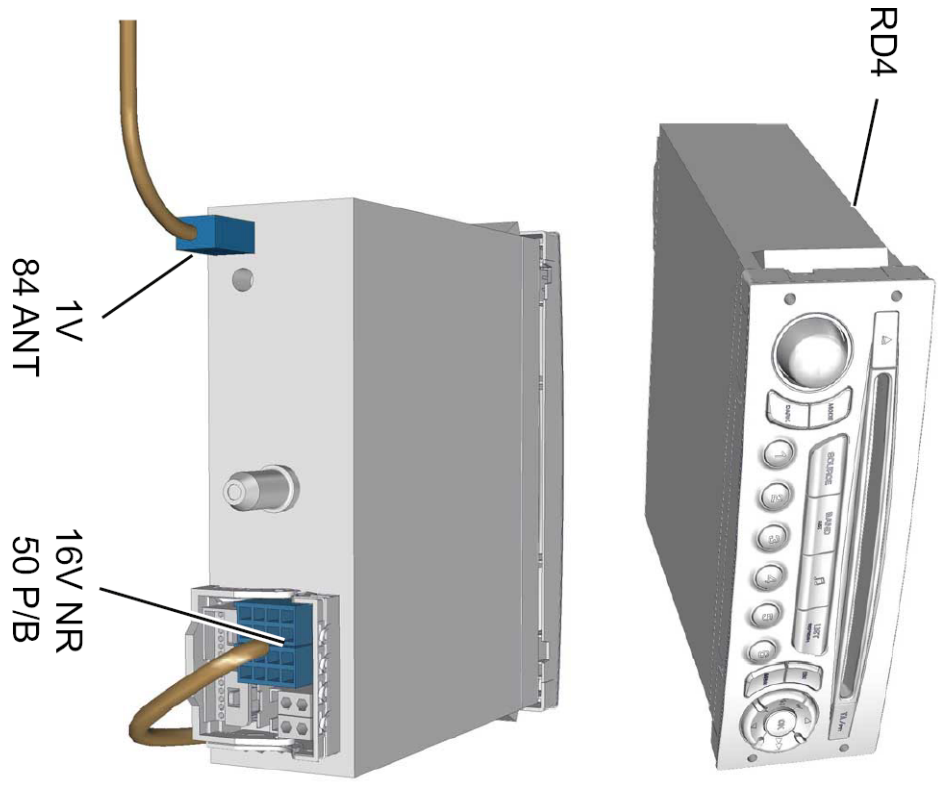

автомобиль : С3 PICASSO	удобство в салоне		OPR : 13461
область	8410 автомагнитола /	функция	Автомагнитола
составные части	null		

d3cz40zi

код элемента	назначение	информация
8410	pull	автомагнитола /