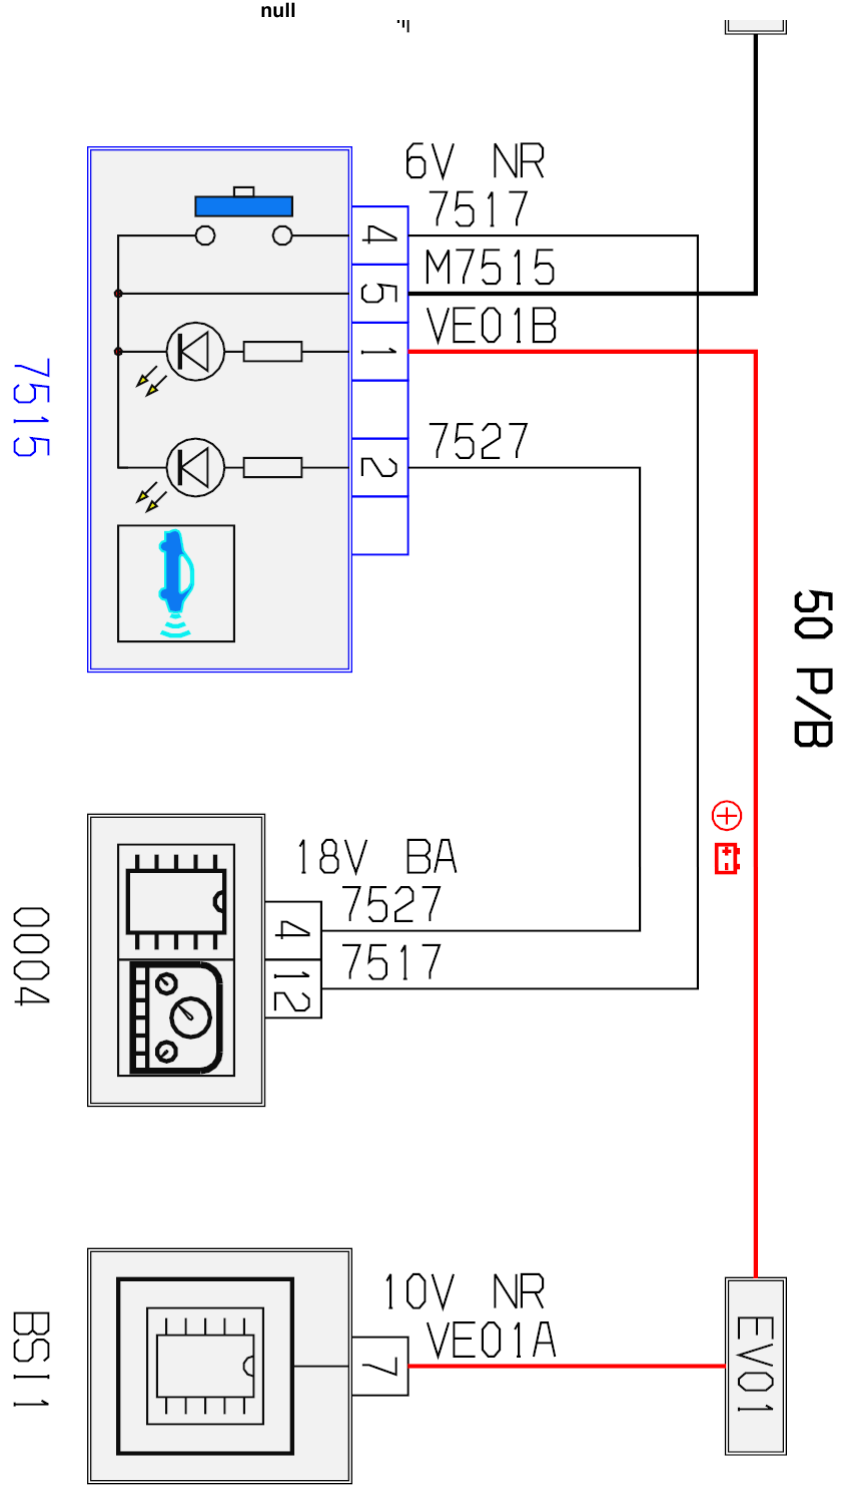

автомобиль : BERLINGO КОММЕРЧЕСКИЙ ВАРИАНТ (B9)		OPR : 12481	
область	система помощи при вождении	функция	система помощи при парковке
составные части		7515 выключатель системы помощи при парковке	

код элемента	назначение	информация
0004	null	приборная панель /
7515	null	выключатель системы помощи при парковке
BSI1	null	интеллектуальный коммутационный блок (BSI)
EM51D	null	сращивание массы (точка соединения с массой номер 51D)
EV01	null	сращивание d 1 + фонарей габаритного освещения, защищенное электрическим предохранителем номер 01
MC51	null	точка соединения с массой кузова номер 51