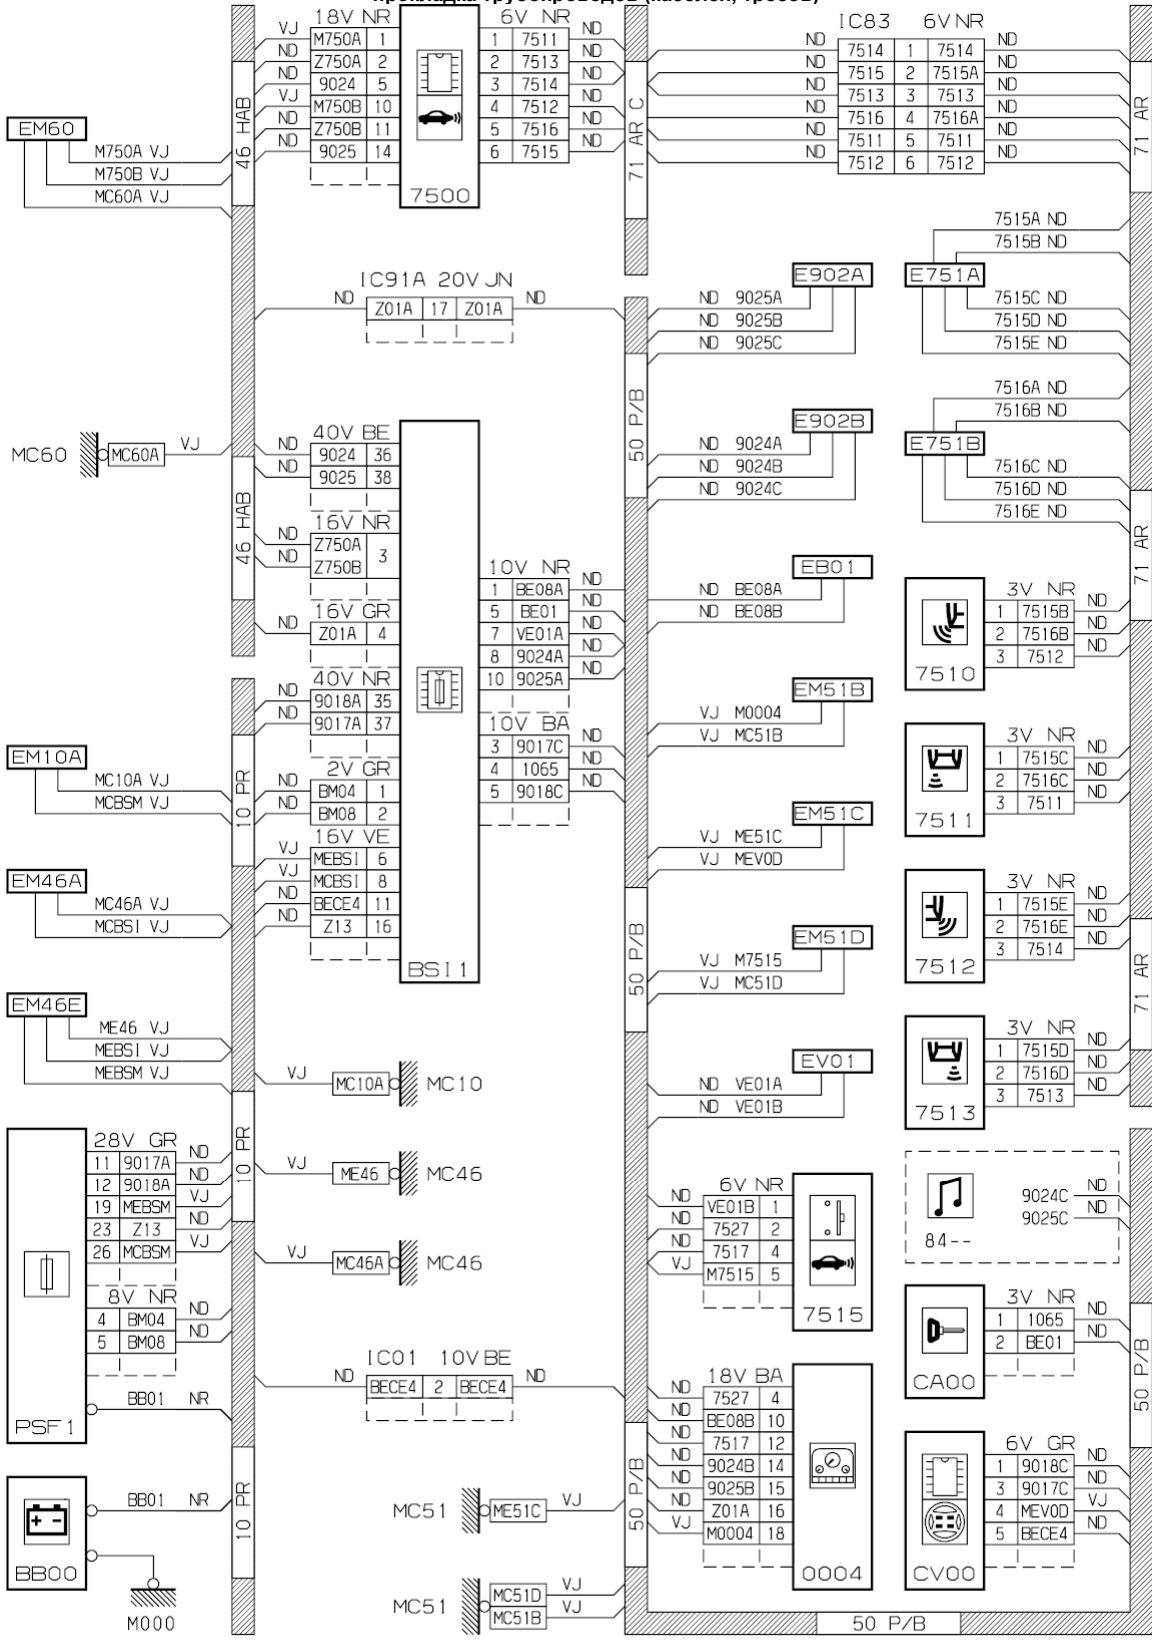

область	система помощи при вождении	функция	система помощи при парковке
составные части			

система помощи при вождении	функция	система помощи при парковке
-----------------------------	---------	-----------------------------

функция	система помощи при парковке
---------	-----------------------------

прокладка трубопроводов (кабелей, тросов)

D3AR0UJG