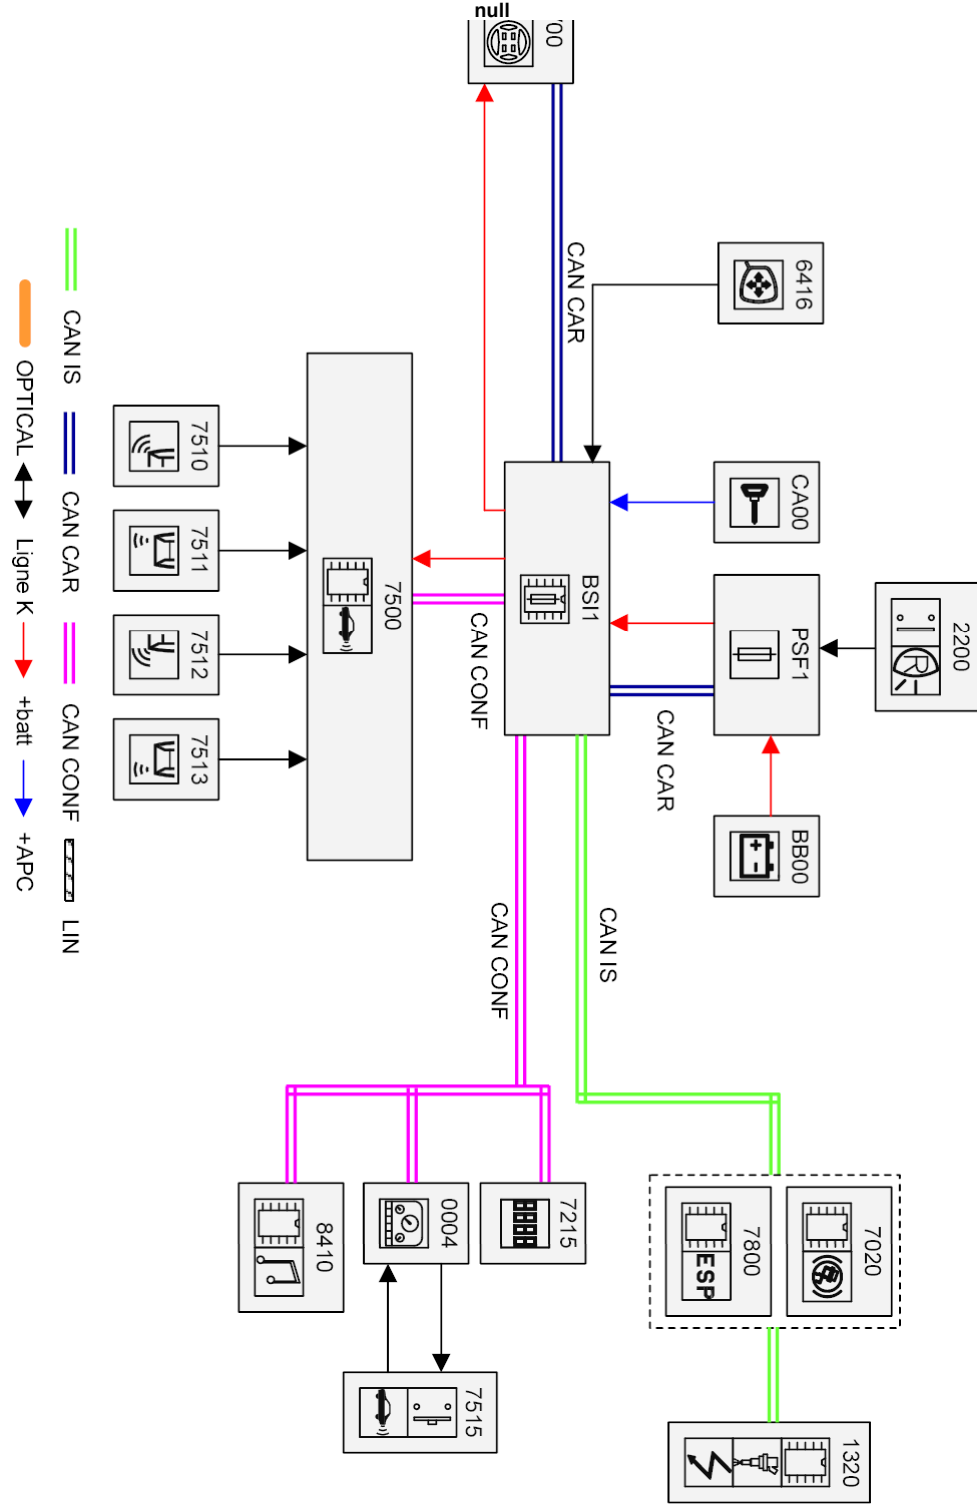

автомобиль : BERLINGO КОММЕРЧЕСКИЙ ВАРИАНТ (B9)		OPR : 12481	
область	система помощи при вождении	функция	система помощи при парковке
составные части			

e7100013.svg

код элемента	назначение	информация
0004	null	приборная панель /
1320	null	компьютер управления двигателем /
2200	null	контакт фонарей заднего хода
6416	null	наружное зеркало правое
7020	null	калькулятор антиблокировки колеса
7215	null	многофункциональный дисплей /
7500	null	компьютер системы помощи при парковке
7510	null	задний наружный левый датчик помощи при парковке /
7511	null	задний внутренний левый датчик помощи при парковке /
7512	null	задний наружный правый датчик помощи при парковке /
7513	null	задний внутренний правый датчик помощи при парковке /
7515	null	выключатель системы помощи при парковке
7800	null	калькулятор контроля стабильности
8410	null	автомагнитола /
BB00	null	аккумулятор /
BSI1	null	интеллектуальный коммутационный блок (BSI)
CA00	null	выключатель системы защиты от угона /
CV00	null	органы управления под рулевым колесом
PSF1	null	сервисная панель - модуль предохранителей в моторном отсеке