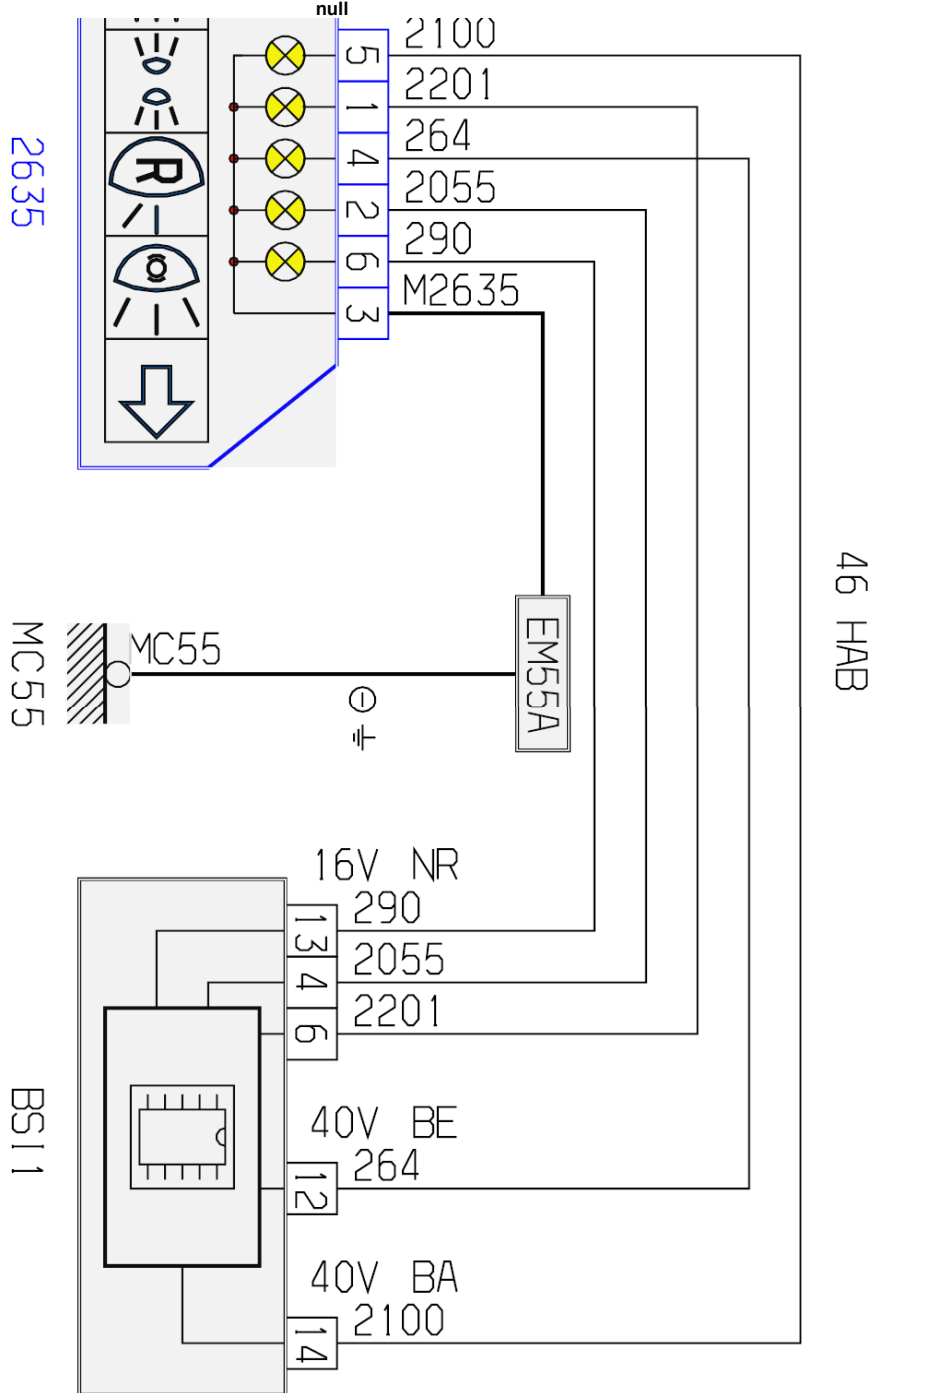

автомобиль : BERLINGO КОММЕРЧЕСКИЙ ВАРИАНТ (B9)		OPR : 12342	
область	освещение - сигнализация	функция	фонари заднего хода
составные части			

код элемента	назначение	информация
2635	null	задний правый фонарь на кузове
BSI1	null	интеллектуальный коммутационный блок (BSI)
EM55A	null	сращивание массы (точка соединения с массой номер 55A)
MC55	null	точка соединения с массой кузова номер 55