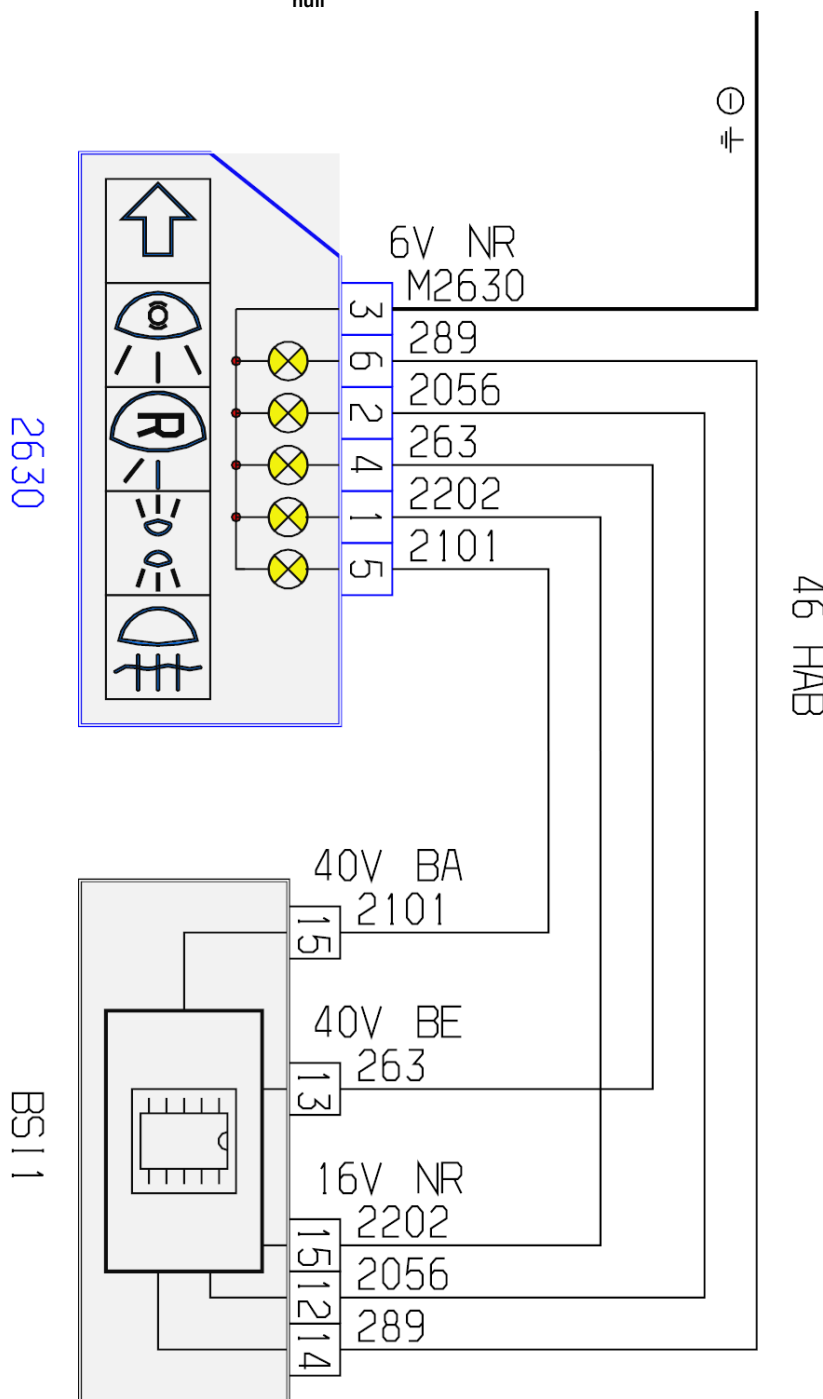

автомобиль : BERLINGO КОММЕРЧЕСКИЙ ВАРИАНТ (B9)	освещение - сигнализация	OPR : 12342	функция	фонари заднего хода
область	2630 задний левый фонарь на кузове			
составные части	null			

код элемента	назначение	информация
2630	null	задний левый фонарь на кузове
BSI1	null	интеллектуальный коммутационный блок (BSI)
MC60	null	точка соединения с массой кузова номер 60