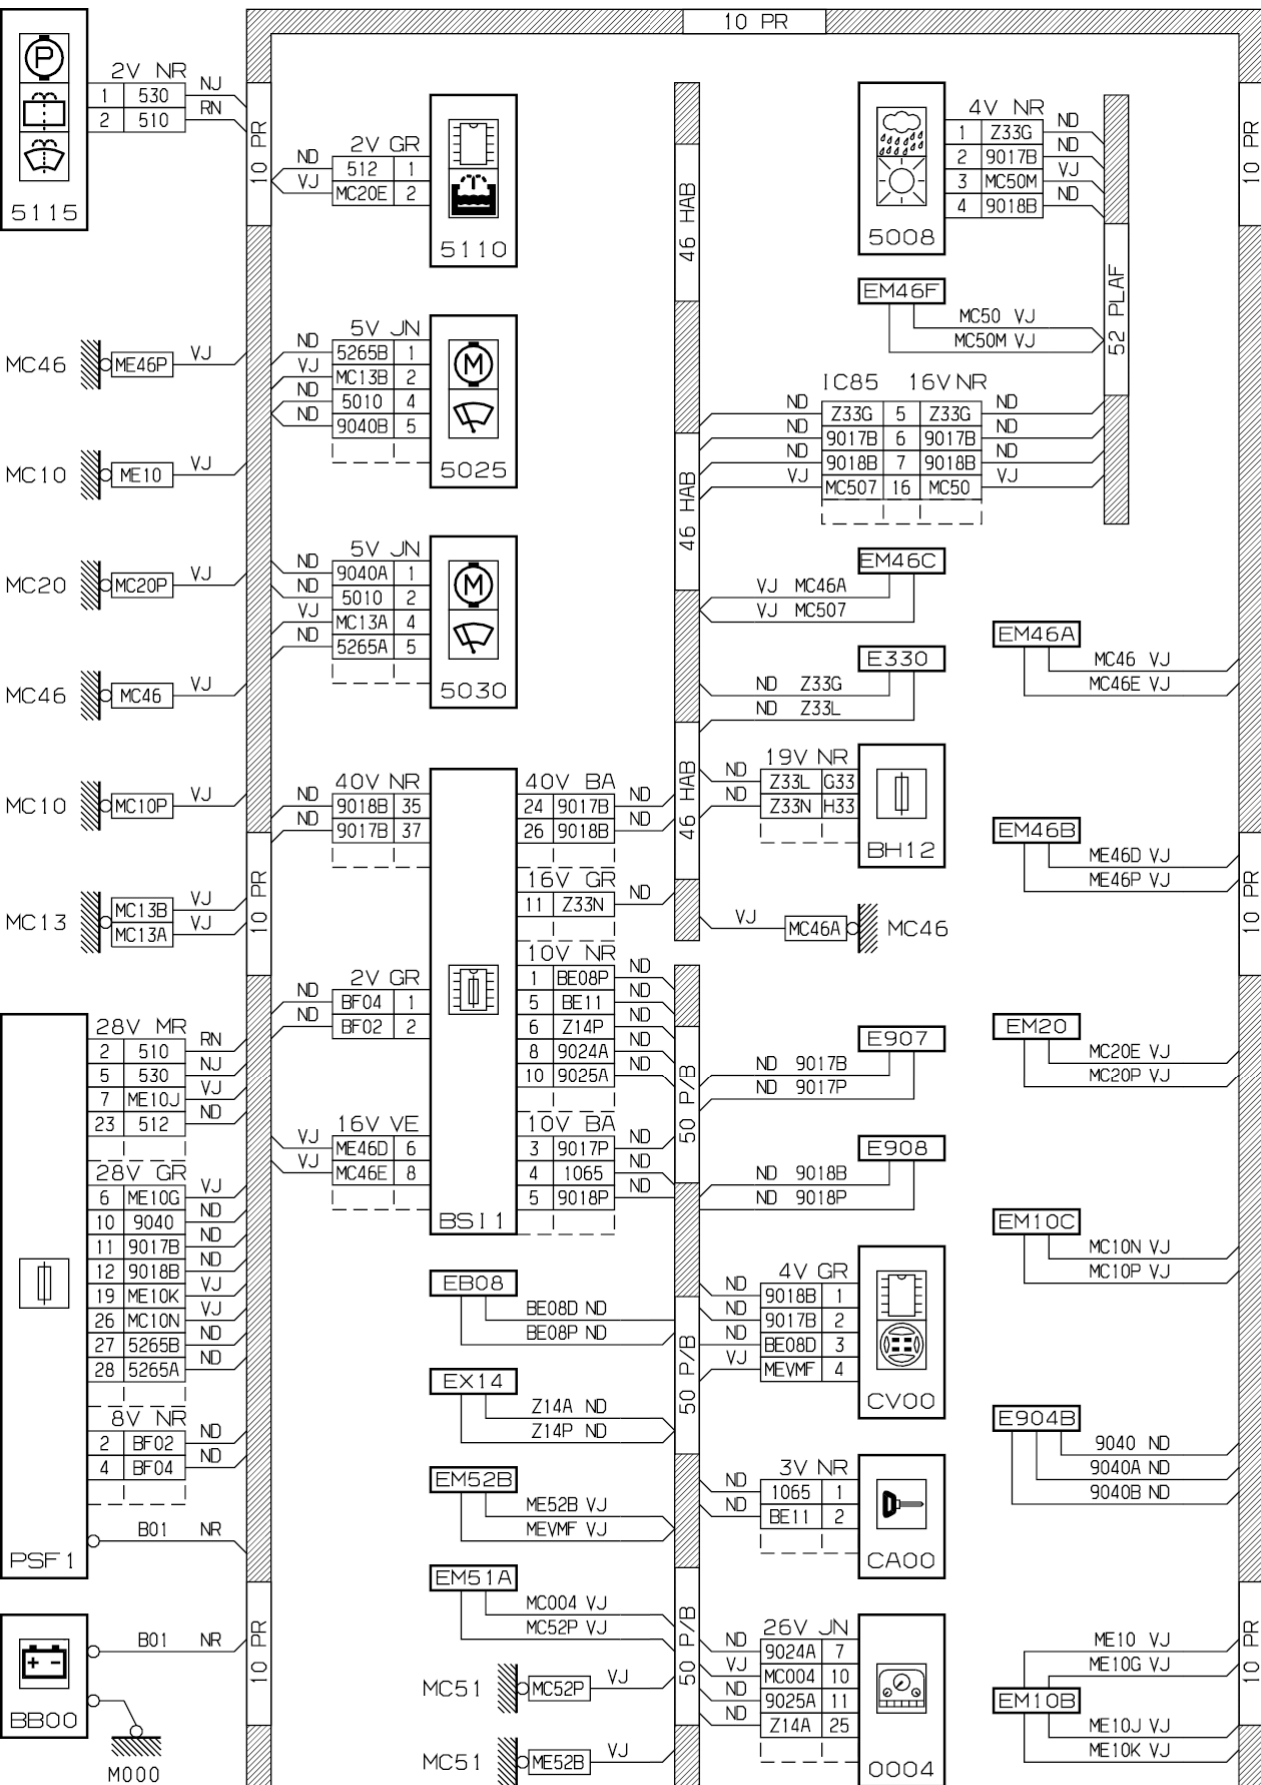

область	омывание и очистка стекол	функция	стеклоочиститель/стеклоомыватель
---------	---------------------------	---------	----------------------------------

составные части

прокладка трубопроводов (кабелей, тросов)