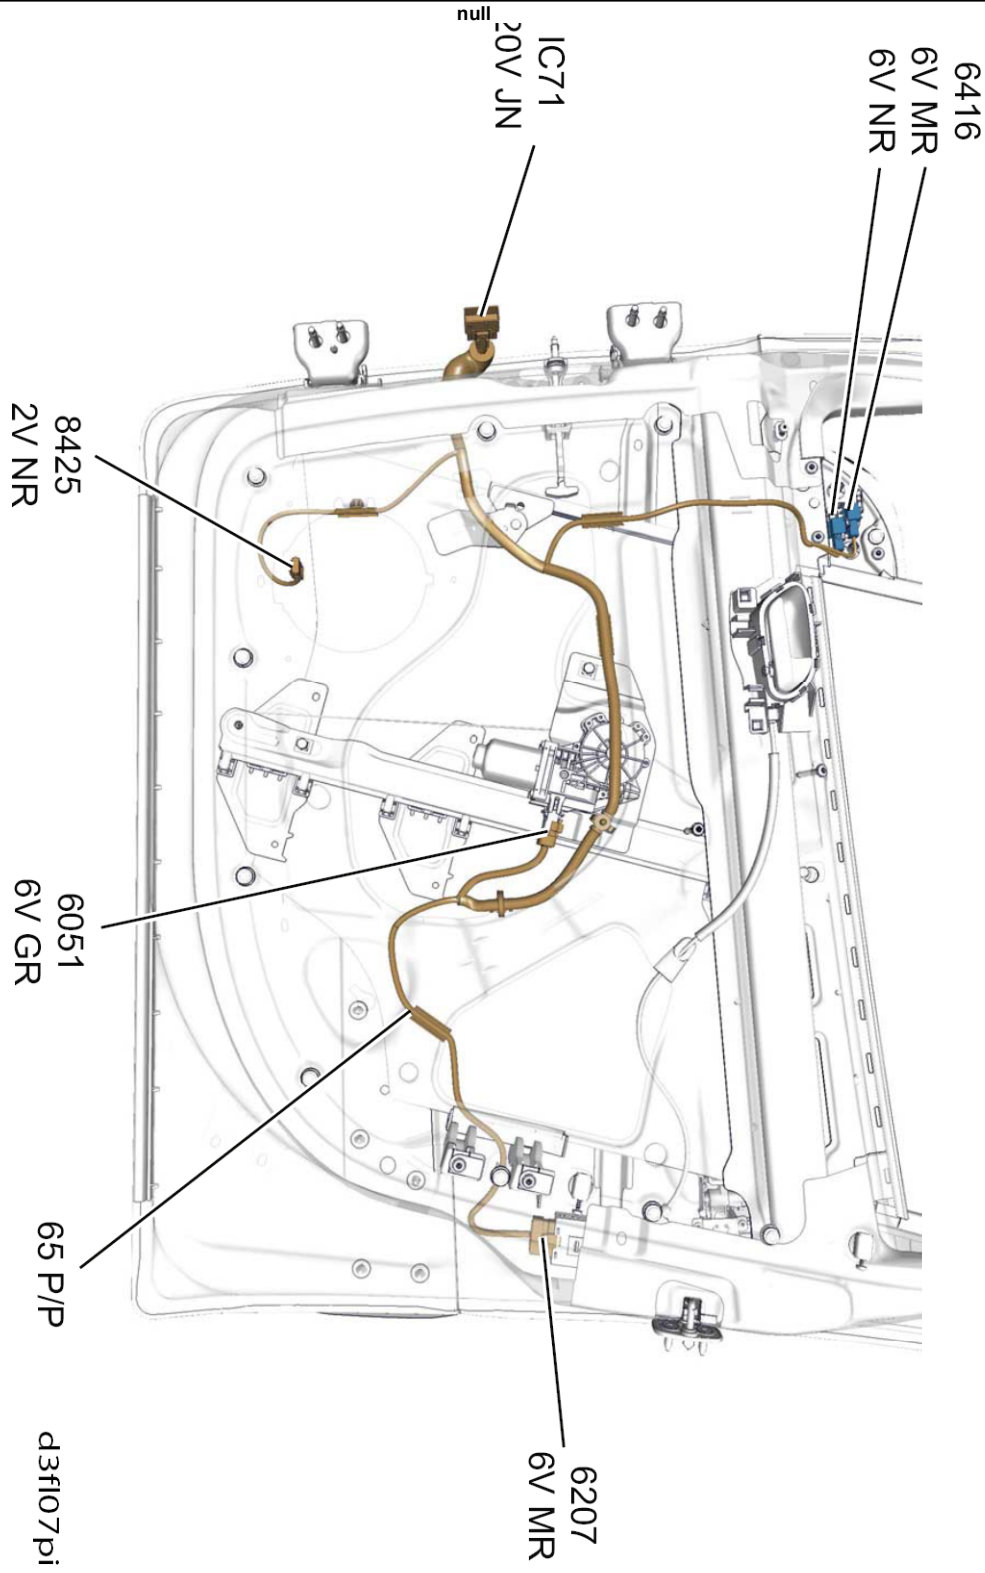

автомобиль : BERLINGO КОММЕРЧЕСКИЙ ВАРИАНТ (B9)		OPR : 13801	
область	место водителя	функция	зеркала заднего вида с электроприводом
составные части		6416 наружное зеркало правое	

собственность PSA Peugeot Citroen

12/12/2015

код элемента	назначение	информация
6416	null	наружное зеркало правое