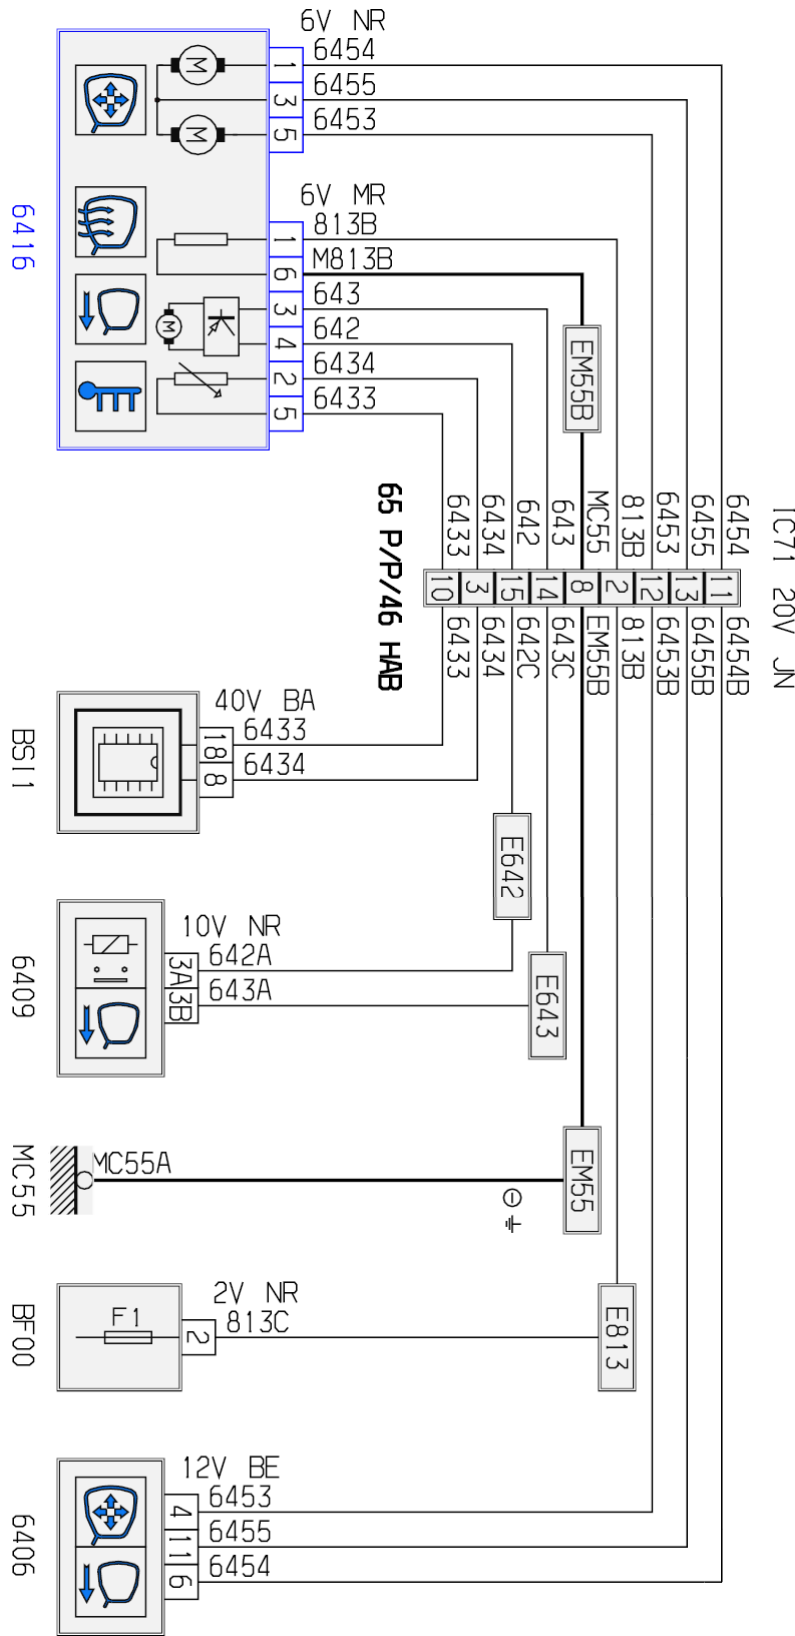

автомобиль : BERLINGO КОММЕРЧЕСКИЙ ВАРИАНТ (B9)	OPR : 13801
область	место водителя функция зеркала заднего вида с электроприводом
составные части	6416 наружное зеркало правое

собственность PSA Peugeot Citroen

12/12/2015

код элемента	назначение	информация
6406	null	переключатель зеркал заднего вида
6409	null	реле раскрытия наружных зеркал
6416	null	наружное зеркало правое
BF00	null	блок / предохранителей салона /
BSI1	null	интеллектуальный коммутационный блок (BSI)
E642	null	сращивание информационного провода (или эквипотенциального 642)
E643	null	сращивание информационного провода (или эквипотенциального 643)
E813	null	сращивание информационного провода (или эквипотенциального 813)
EM55	null	сращивание массы (точка соединения с массой номер 55)
EM55B	null	сращивание массы (точка соединения с массой номер 55B)
IC71	null	соединение жгута проводов салона со жгутом проводов передней двери пассажира
MC55	null	точка соединения с массой кузова номер 55