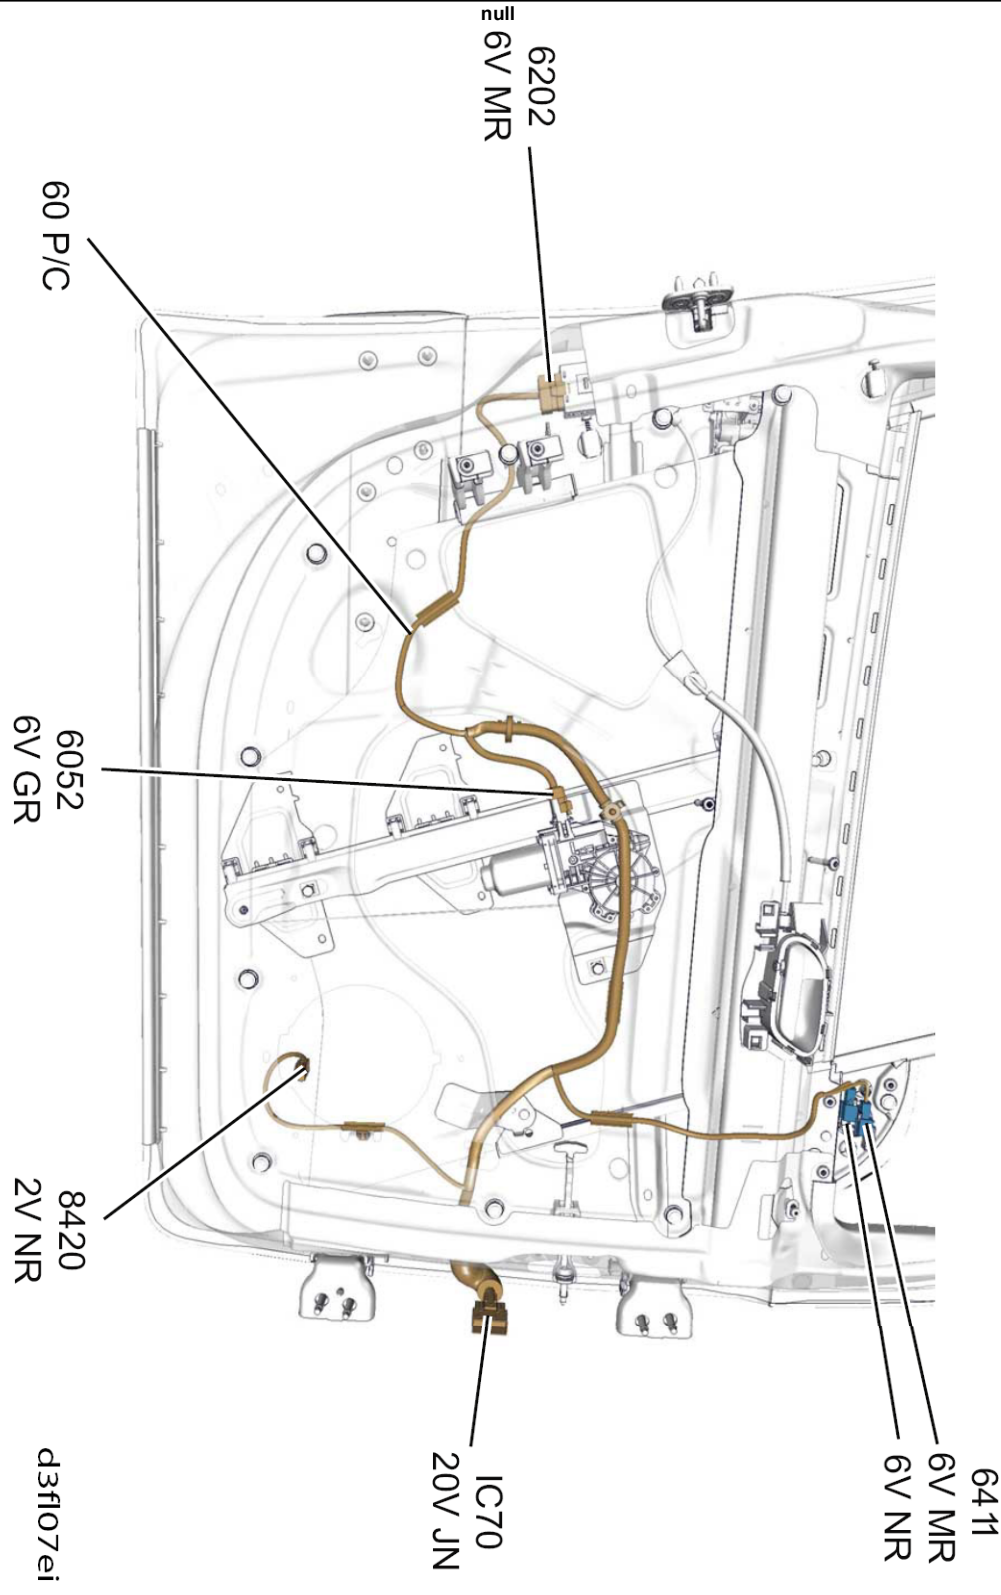

автомобиль : BERLINGO КОММЕРЧЕСКИЙ ВАРИАНТ (B9)	OPR : 13801
область	место водителя функция зеркала заднего вида с электроприводом
составные части	6411 наружное зеркало левое

собственность PSA Peugeot Citroen

12/12/2015

код элемента	назначение	информация
6411	null	наружное зеркало левое