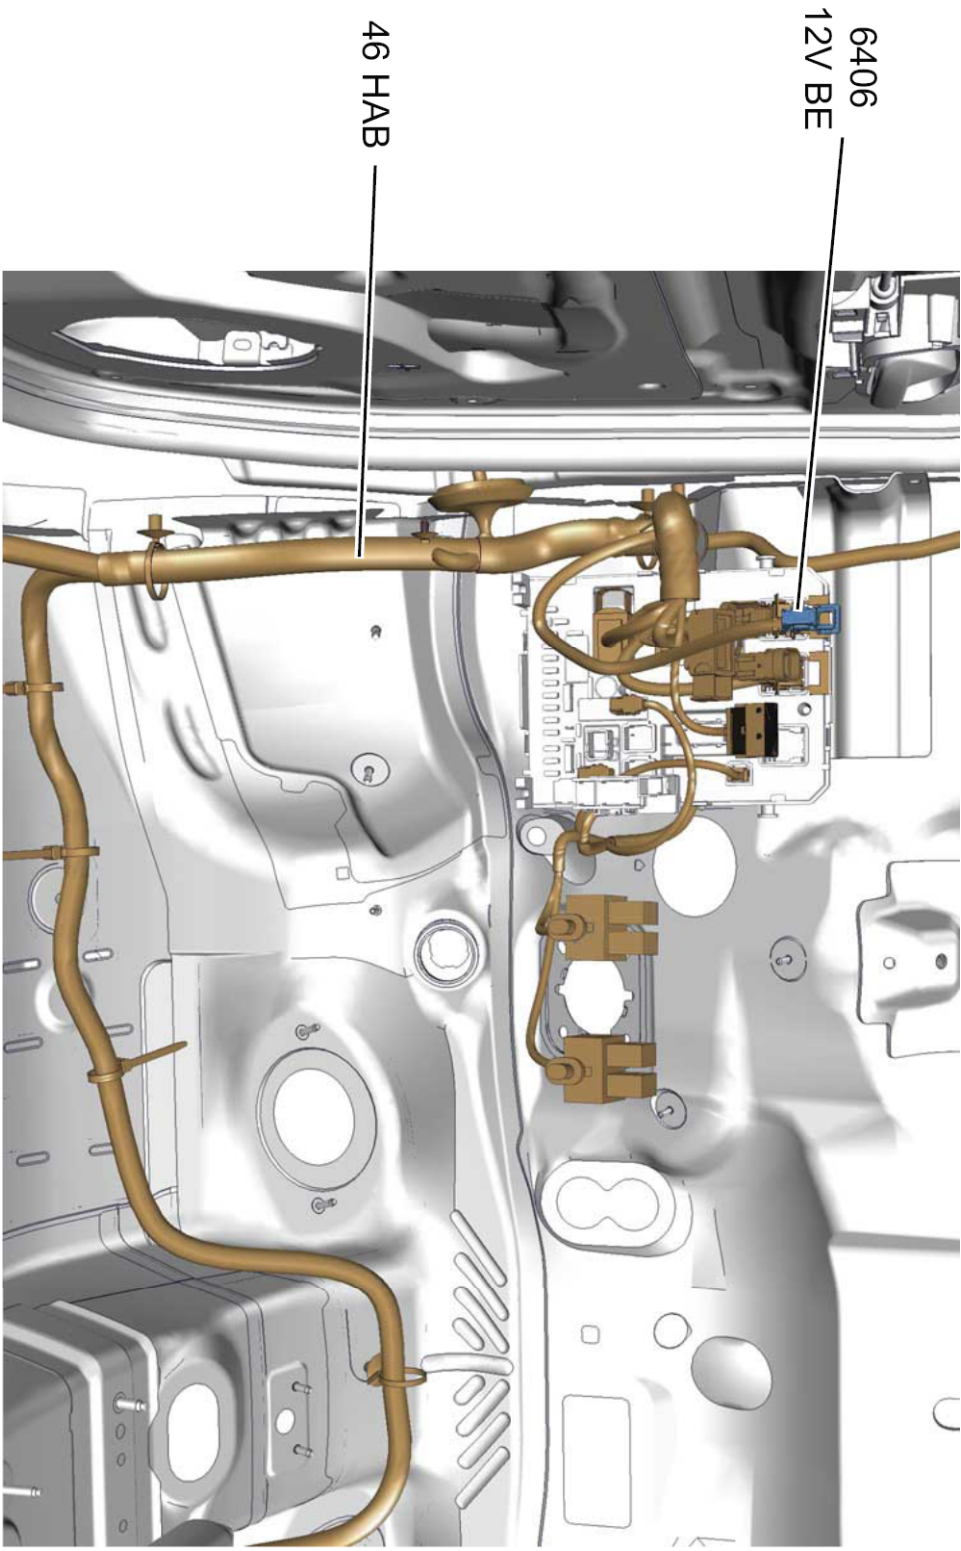

автомобиль : BERLINGO КОММЕРЧЕСКИЙ ВАРИАНТ (B9)	OPR : 13801		
область	место водителя	функция	зеркала заднего вида с электроприводом
составные части	6406 переключатель зеркал заднего вида		

null

d3f10b7r1

код элемента	назначение	информация
6406	null	переключатель зеркал заднего вида