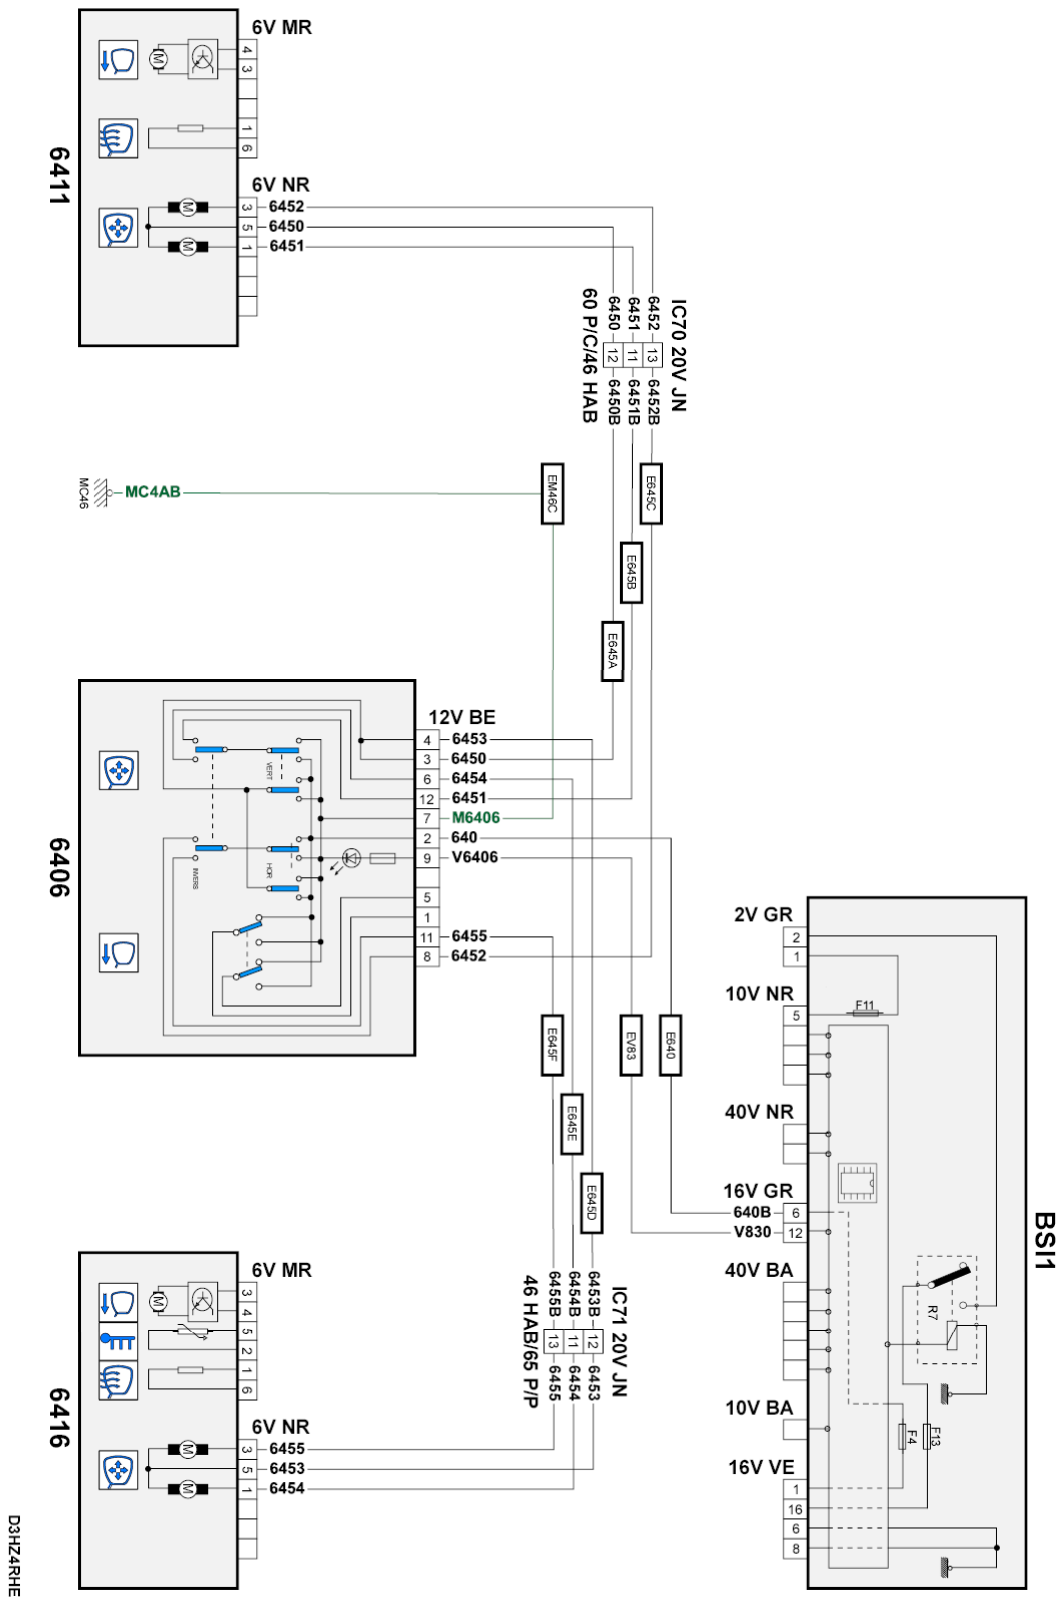

автомобиль : BERLINGO КОММЕРЧЕСКИЙ ВАРИАНТ (B9)	OPR : 13801
область	место водителя функция зеркала заднего вида с электроприводом
составные части	6406 переключатель зеркал заднего вида

null

собственность PSA Peugeot Citroen

12/12/2015

код элемента	назначение	информация
6406	null	переключатель зеркал заднего вида
6411	null	наружное зеркало левое
6416	null	наружное зеркало правое
BSI1	null	интеллектуальный коммутационный блок (BSI)
E640	null	срачивание информационного провода (или эквипотенциального 640)
E645A	null	срачивание информационного провода (или эквипотенциального E645A)
E645B	null	срачивание информационного провода (или эквипотенциального E645B)
E645C	null	срачивание информационного провода (или эквипотенциального 645)
E645D	null	срачивание информационного провода (или эквипотенциального 645)
E645E	null	срачивание информационного провода (или эквипотенциального 645)
E645F	null	срачивание информационного провода (или эквипотенциального 645)
EM46C	null	срачивание массы (точка соединения с массой номер 46C)
EV83	null	срачивание d 1 + фонарей габаритного освещения, защищенное электрическим предохранителем номер 83
MC46C	null	точка соединения с массой кузова номер 46