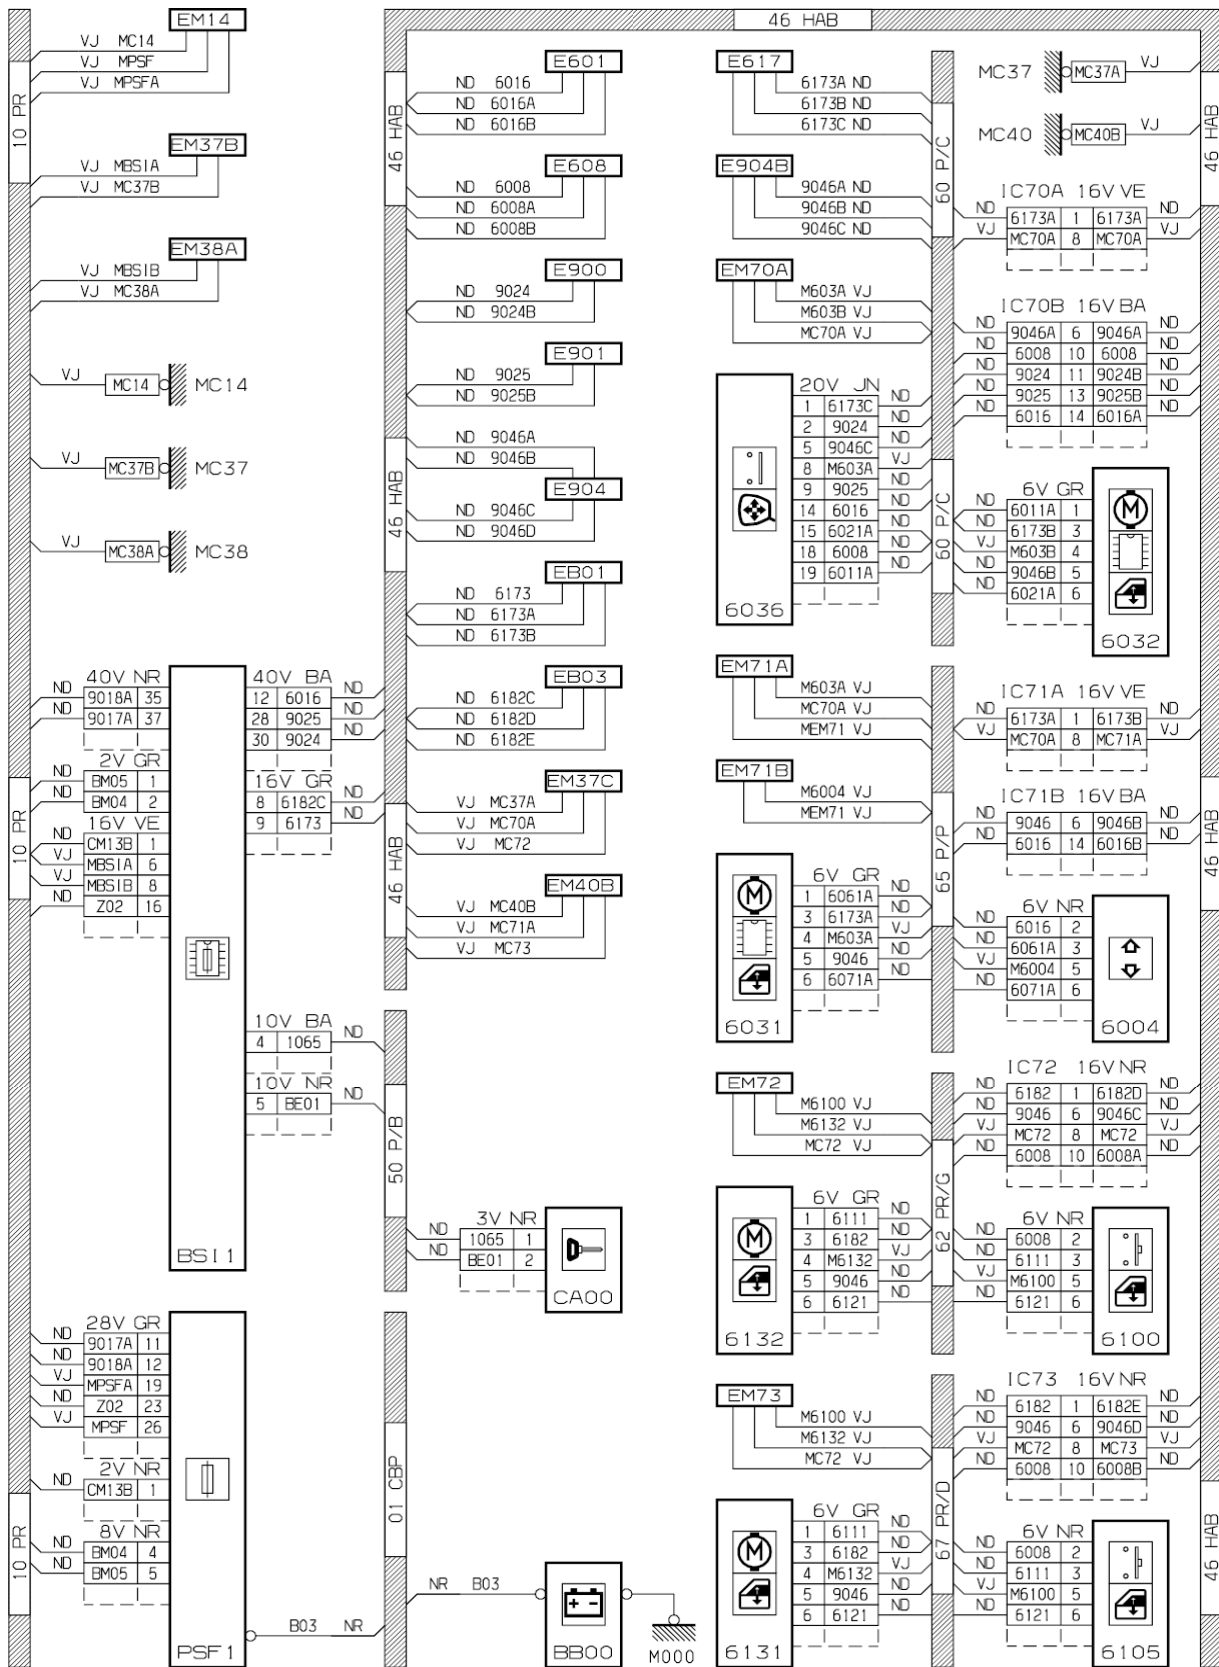

автомобиль : C3 PICASSO	OPR : 12146
область	60 блок Защиты, Дверей и крышек, Помощи, Различных механизмов
составные части	функция стеклоподъемники

прокладка трубопроводов (кабелей, тросов)

D3ARRRBC

прокладка трубопроводов (кабелей, тросов)

D3ARRRAG

установка

D3ARFRB1

установка

D3ARFRRA1

собственность PSA Peugeot Citroen

24/09/2010