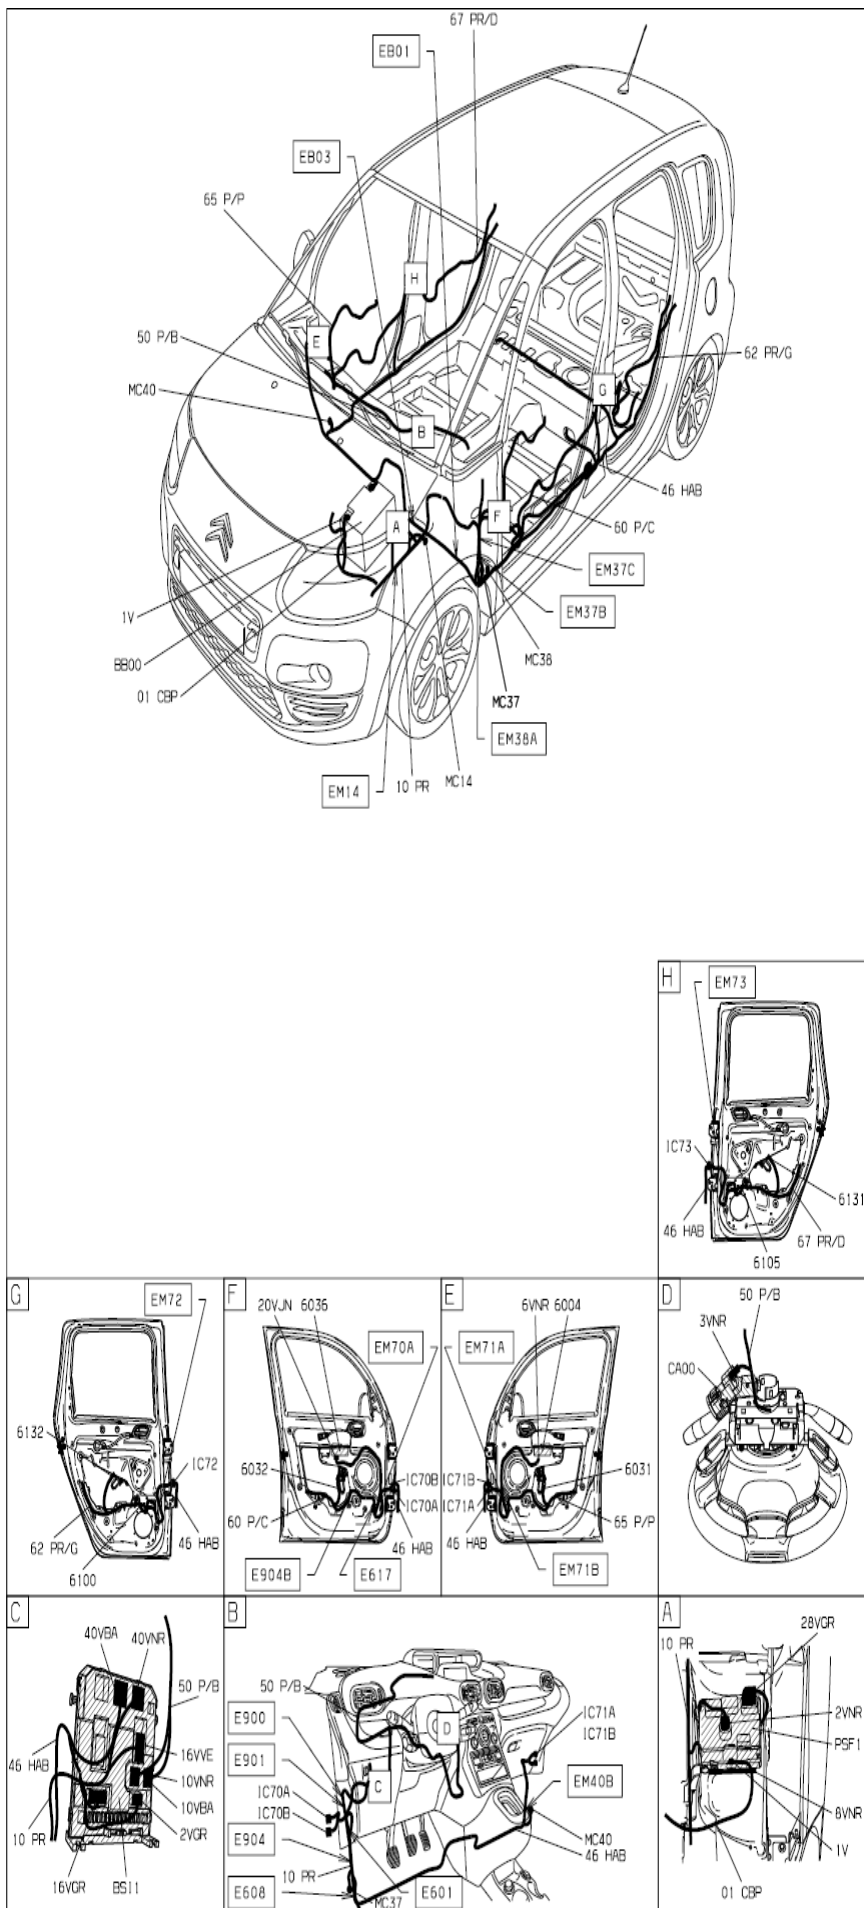

D3ARFRB1

установка