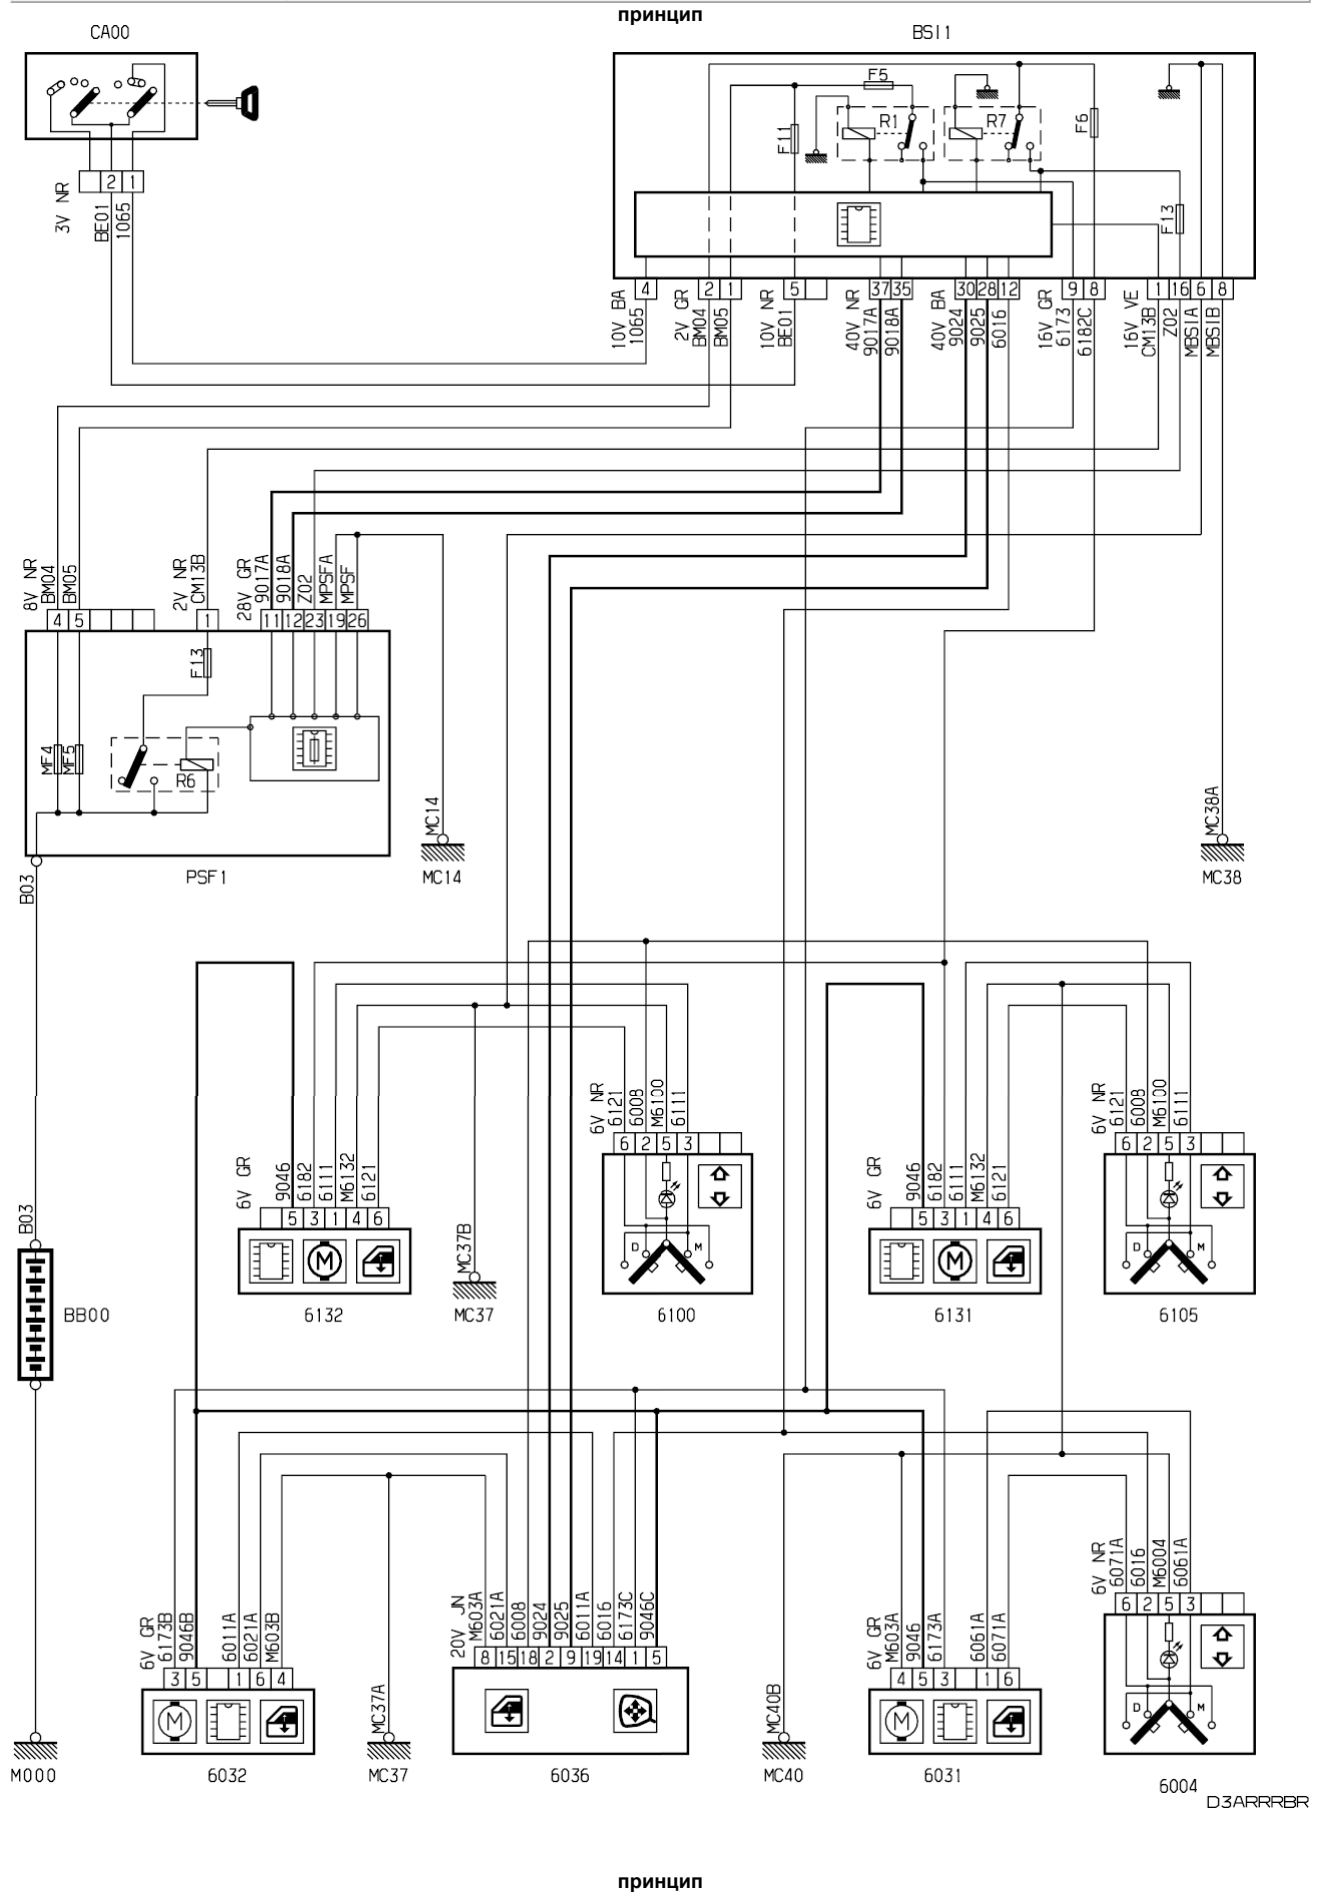

автомобиль : C3 PICASSO	OPR : 12146
область	60 блок Защиты, Дверей и крышек, Помощи, Различных механизмов
составные части	функция стеклоподъемники

прокладка трубопроводов (кабелей, тросов)

D3ARRRBC

прокладка трубопроводов (кабелей, тросов)