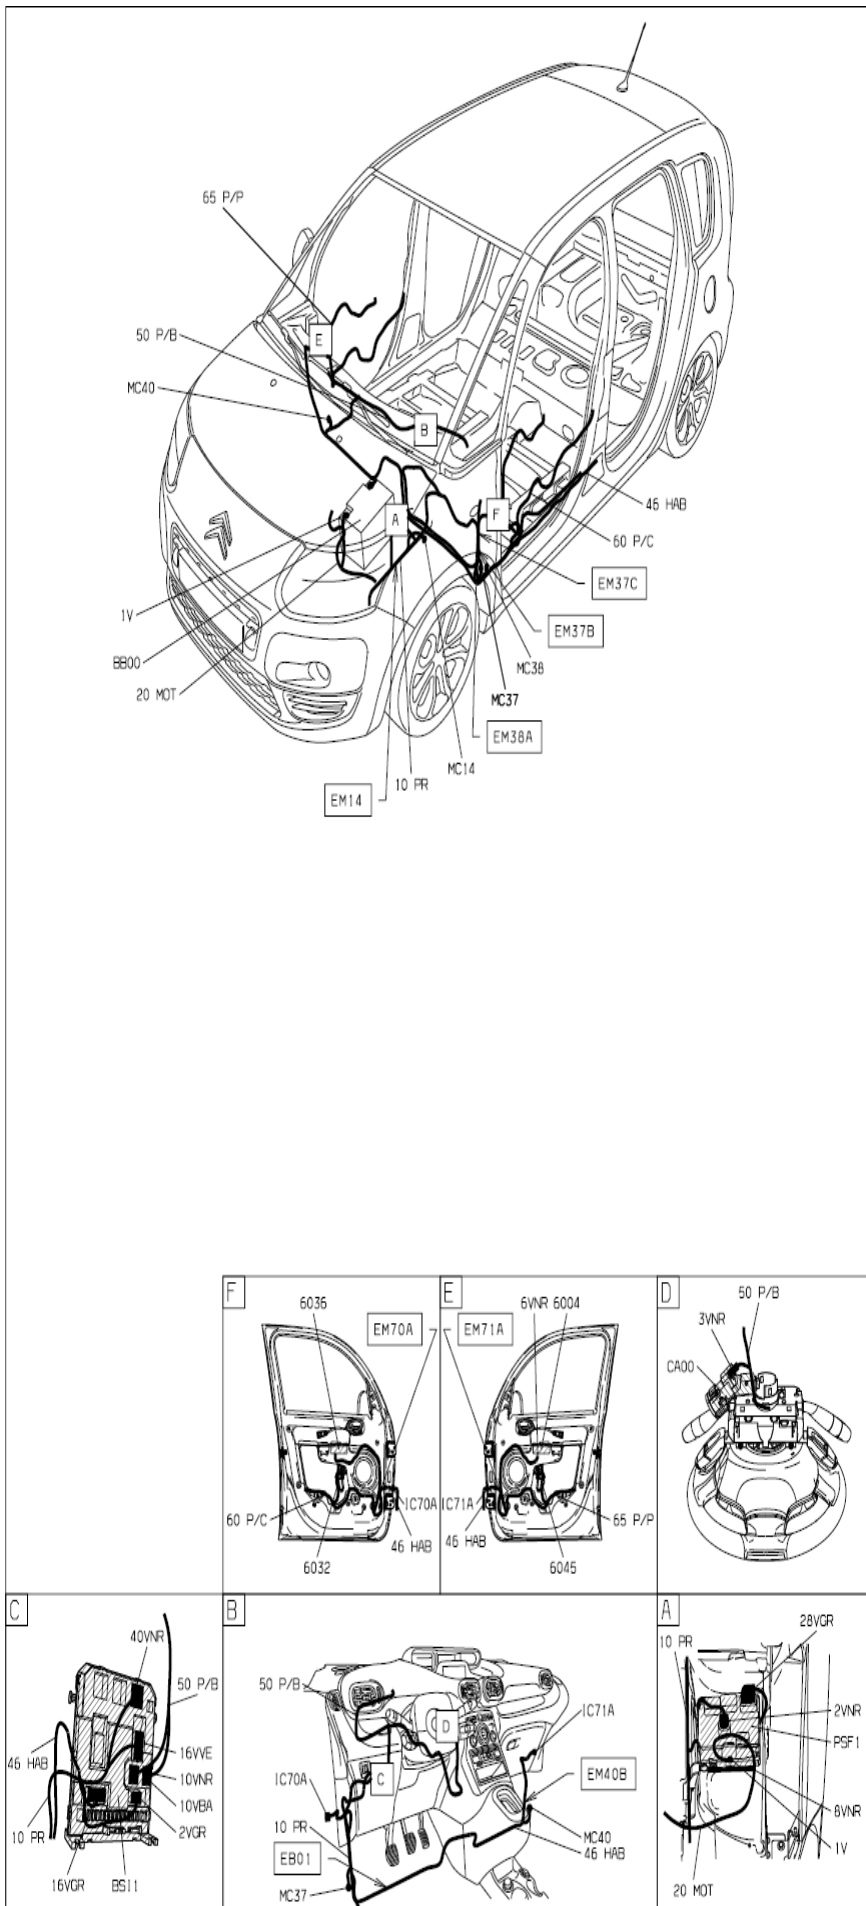

D3ARFRRA1

собственность PSA Peugeot Citroen