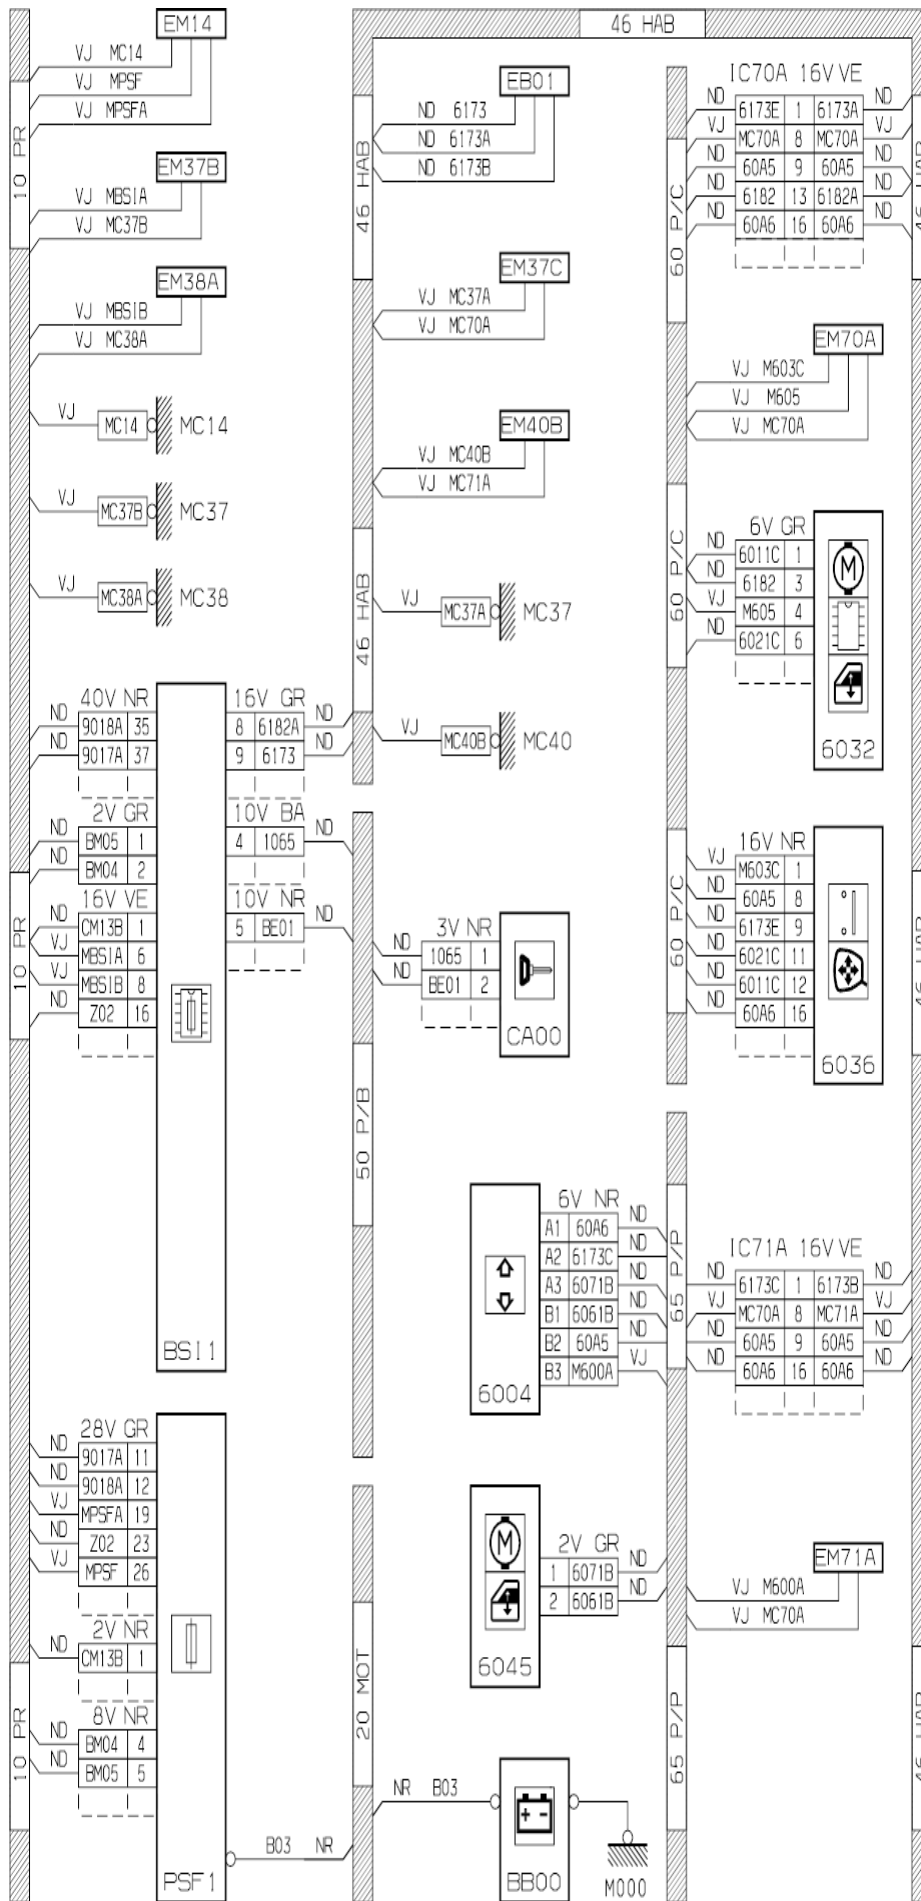

автомобиль : C3 PICASSO	OPR : 12146
область	60 блок Защиты, Дверей и крышек, Помощи, Различных механизмов
составные части	функция стеклоподъемники

прокладка трубопроводов (кабелей, тросов)

D3ARRRBC

прокладка трубопроводов (кабелей, тросов)