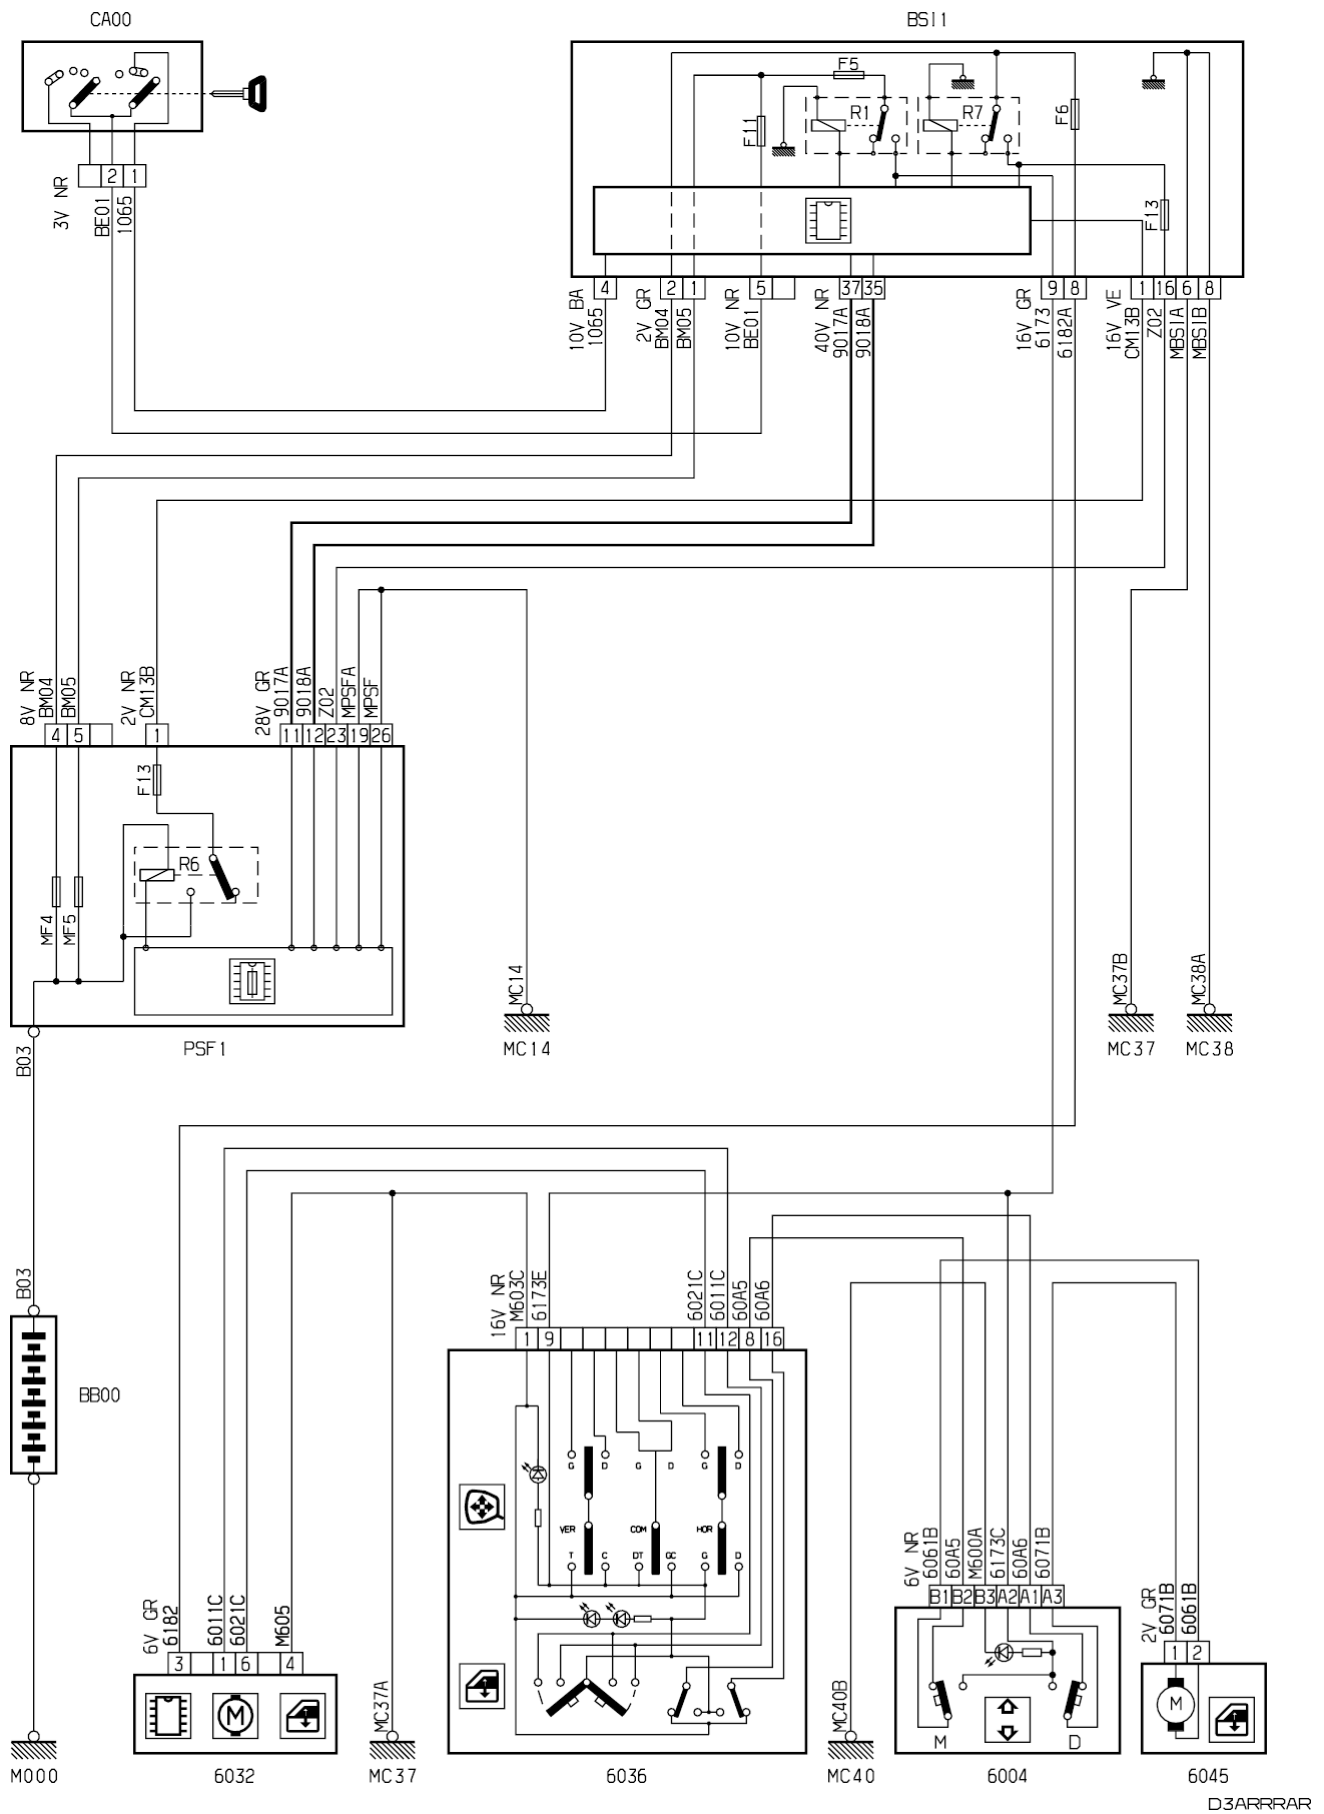

автомобиль : C3 PICASSO	OPR : 12146
область	60 блок Защиты, Дверей и крышек, Помощи, Различных механизмов
составные части	функция стеклоподъемники

прокладка трубопроводов (кабелей, тросов)

D3ARRRBC

прокладка трубопроводов (кабелей, тросов)

D3ARRRAG

установка

D3ARFRB1

установка

D3ARFRRA1

собственность PSA Peugeot Citroen

24/09/2010