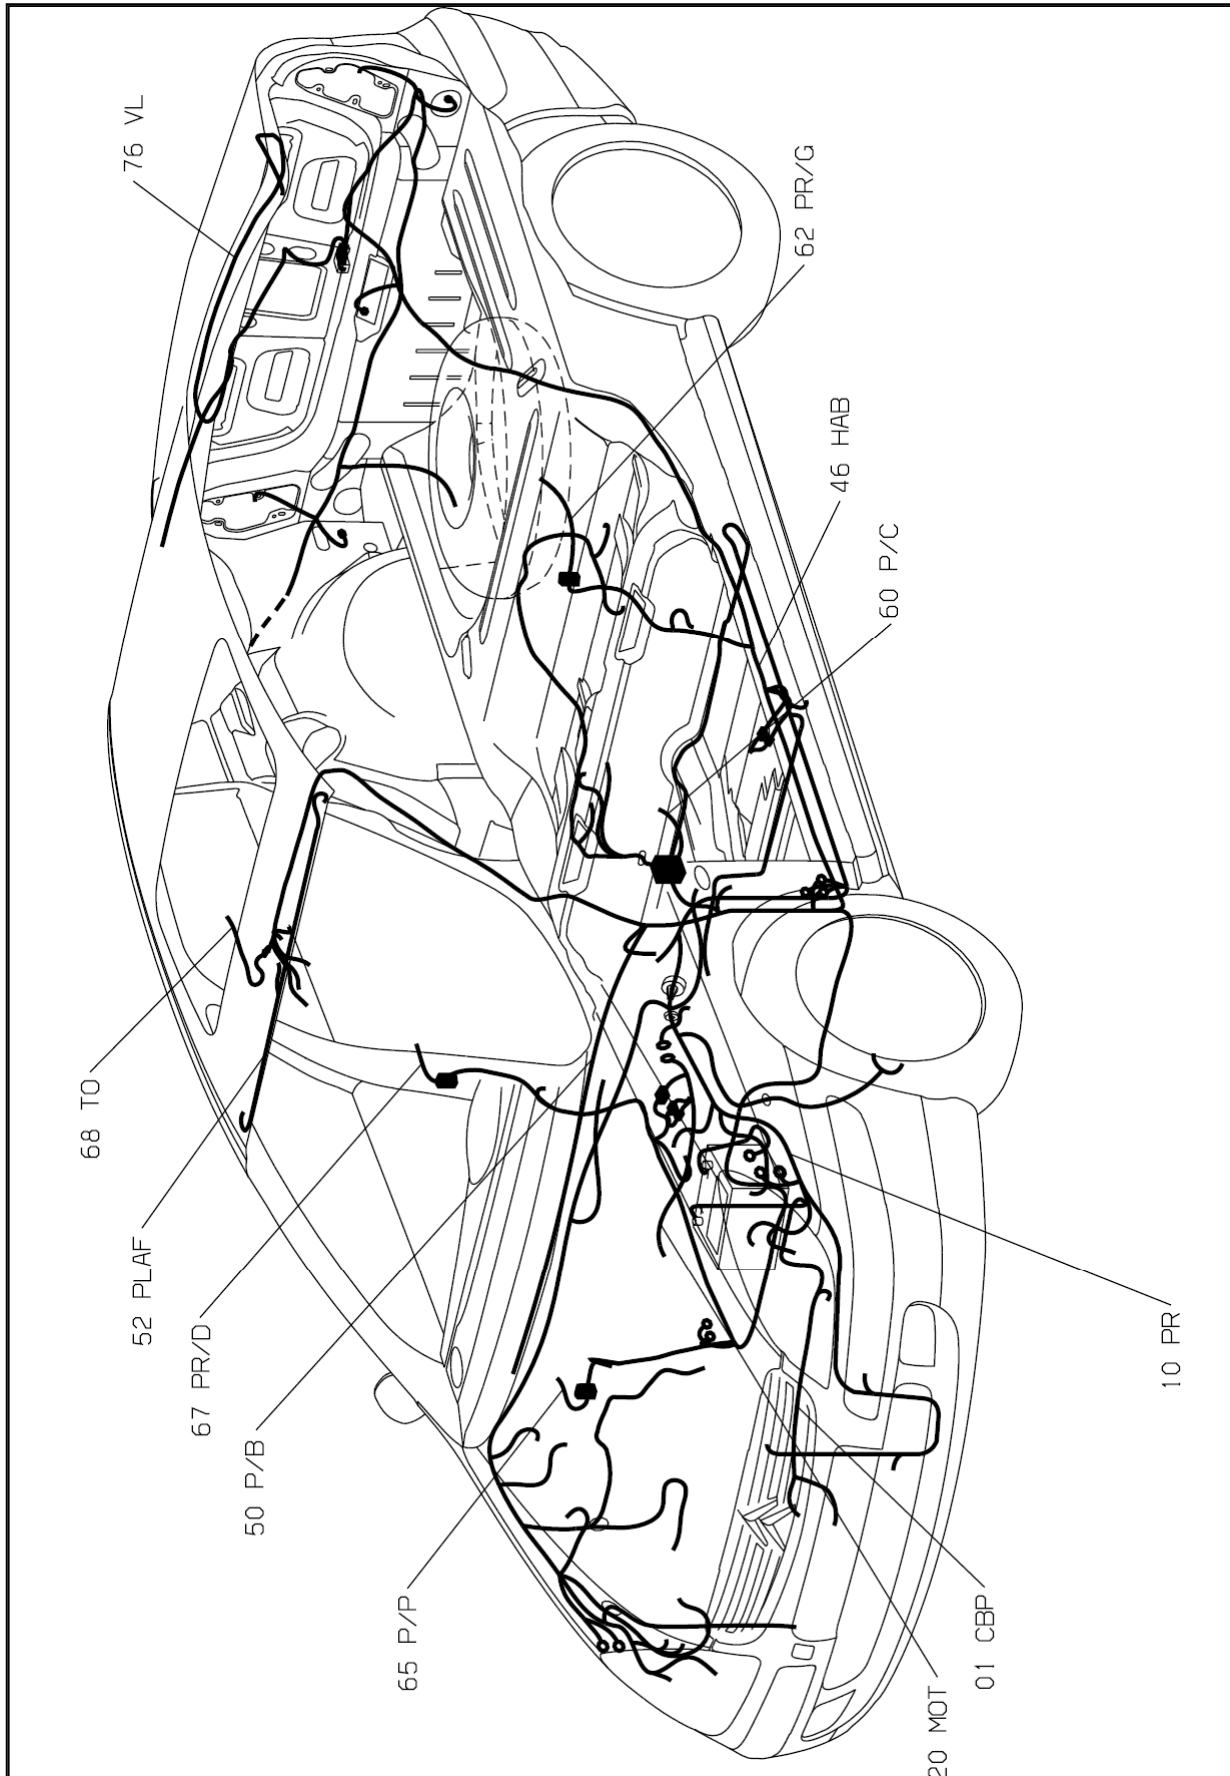

Автомобиль

C5 / OPR : 9158

Автомобиль

D3AZ4GP0

ОБЩАЯ УСТАНОВКА КАБЕЛЕЙ

C5

Характеристики

Новый

Область

Общие Сведения
(Характеристики)

Функция

Общая Установка
Кабелей

**Схема
Функционирования**

Общее Описание

9С- 06/10/2013

<Вьюэр> SVG

Приспособления

Хронология Работ

Рис. d3ap10rp