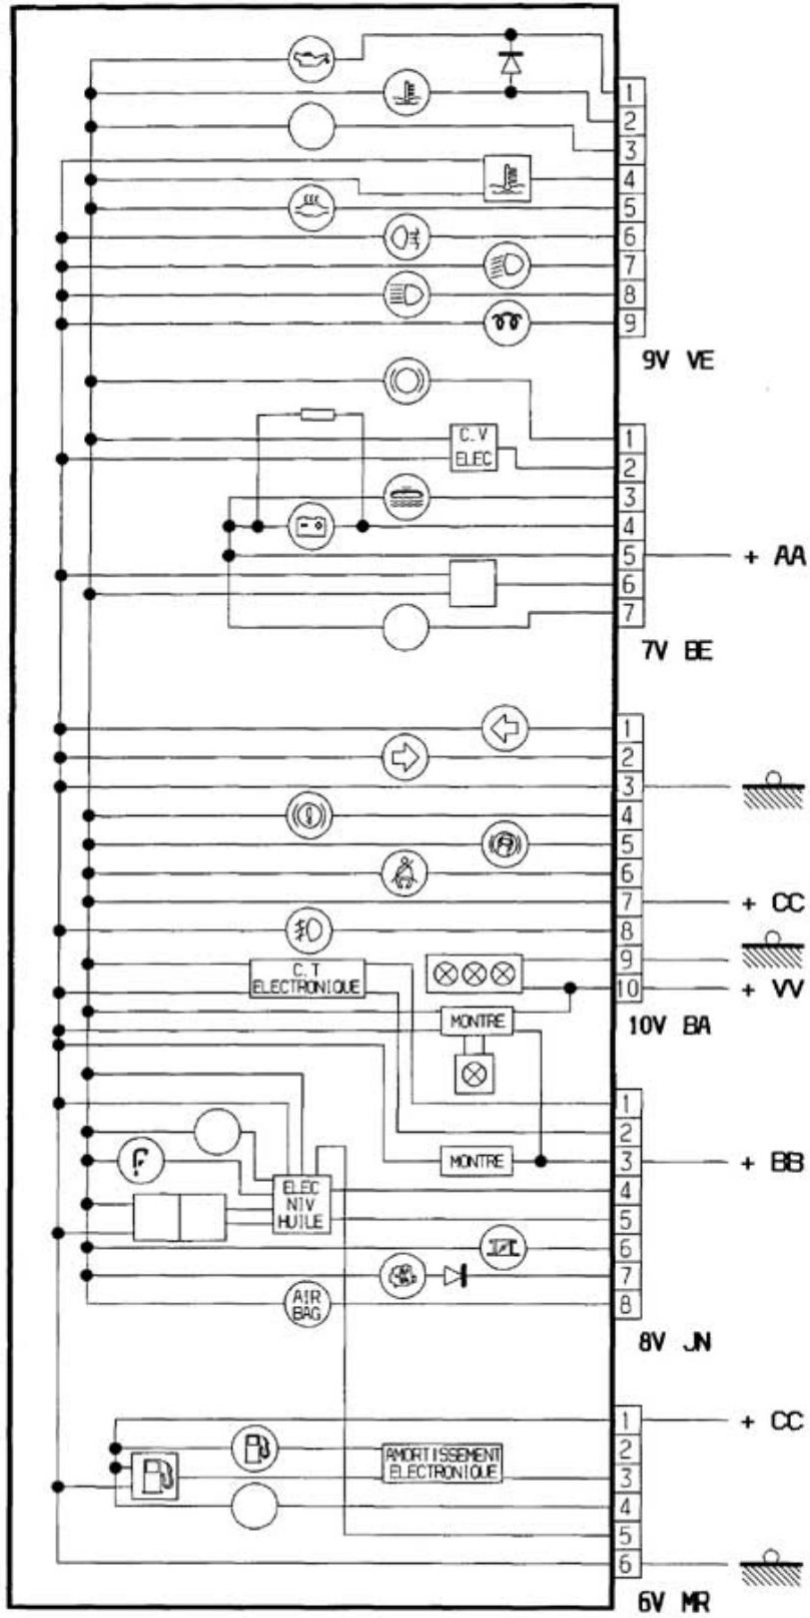

автомобиль : BERLINGO	OPR : 7422	
область	различные виды информации водителя	функция описание приборных панелей
составные части		

null

0004

собственность PSA Peugeot Citroen

07/12/2015