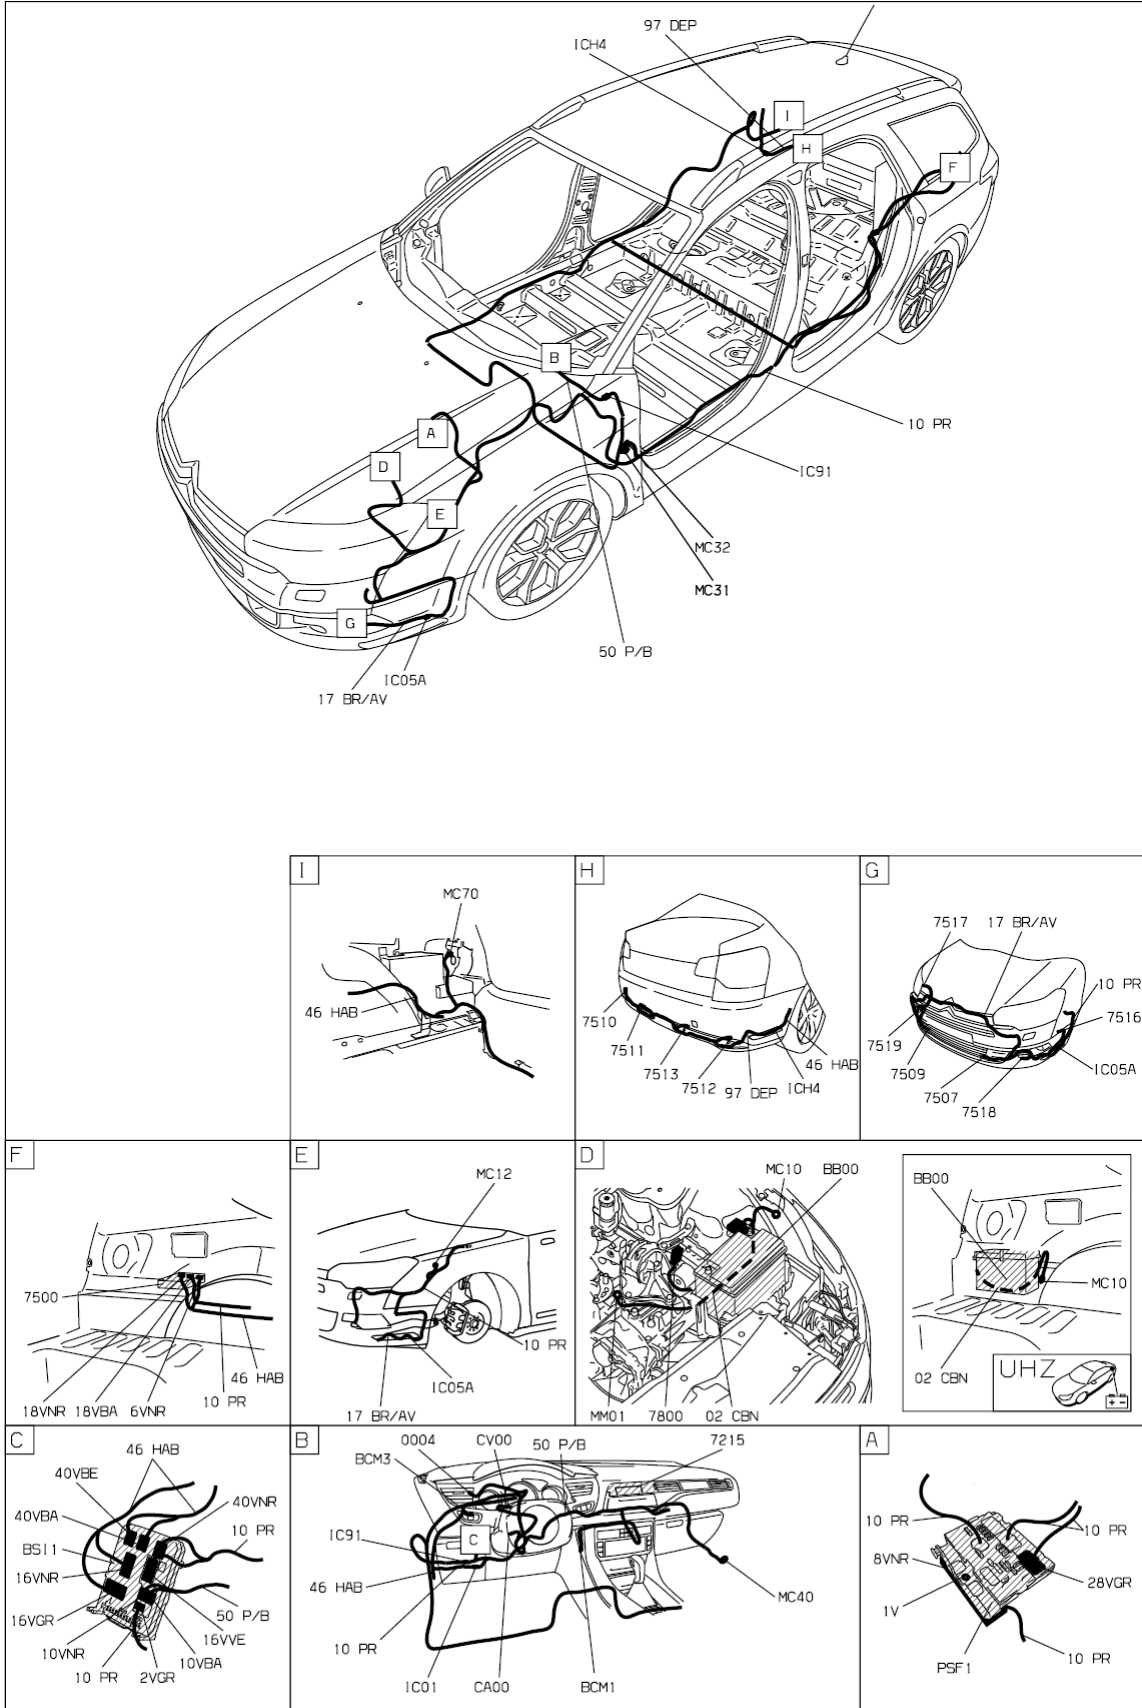

автомобиль : C5 (X7)		OPR : 12429	
область	система помощи при вождении	функция	система помощи при парковке
составные части			

принцип

null

D3ARTB31