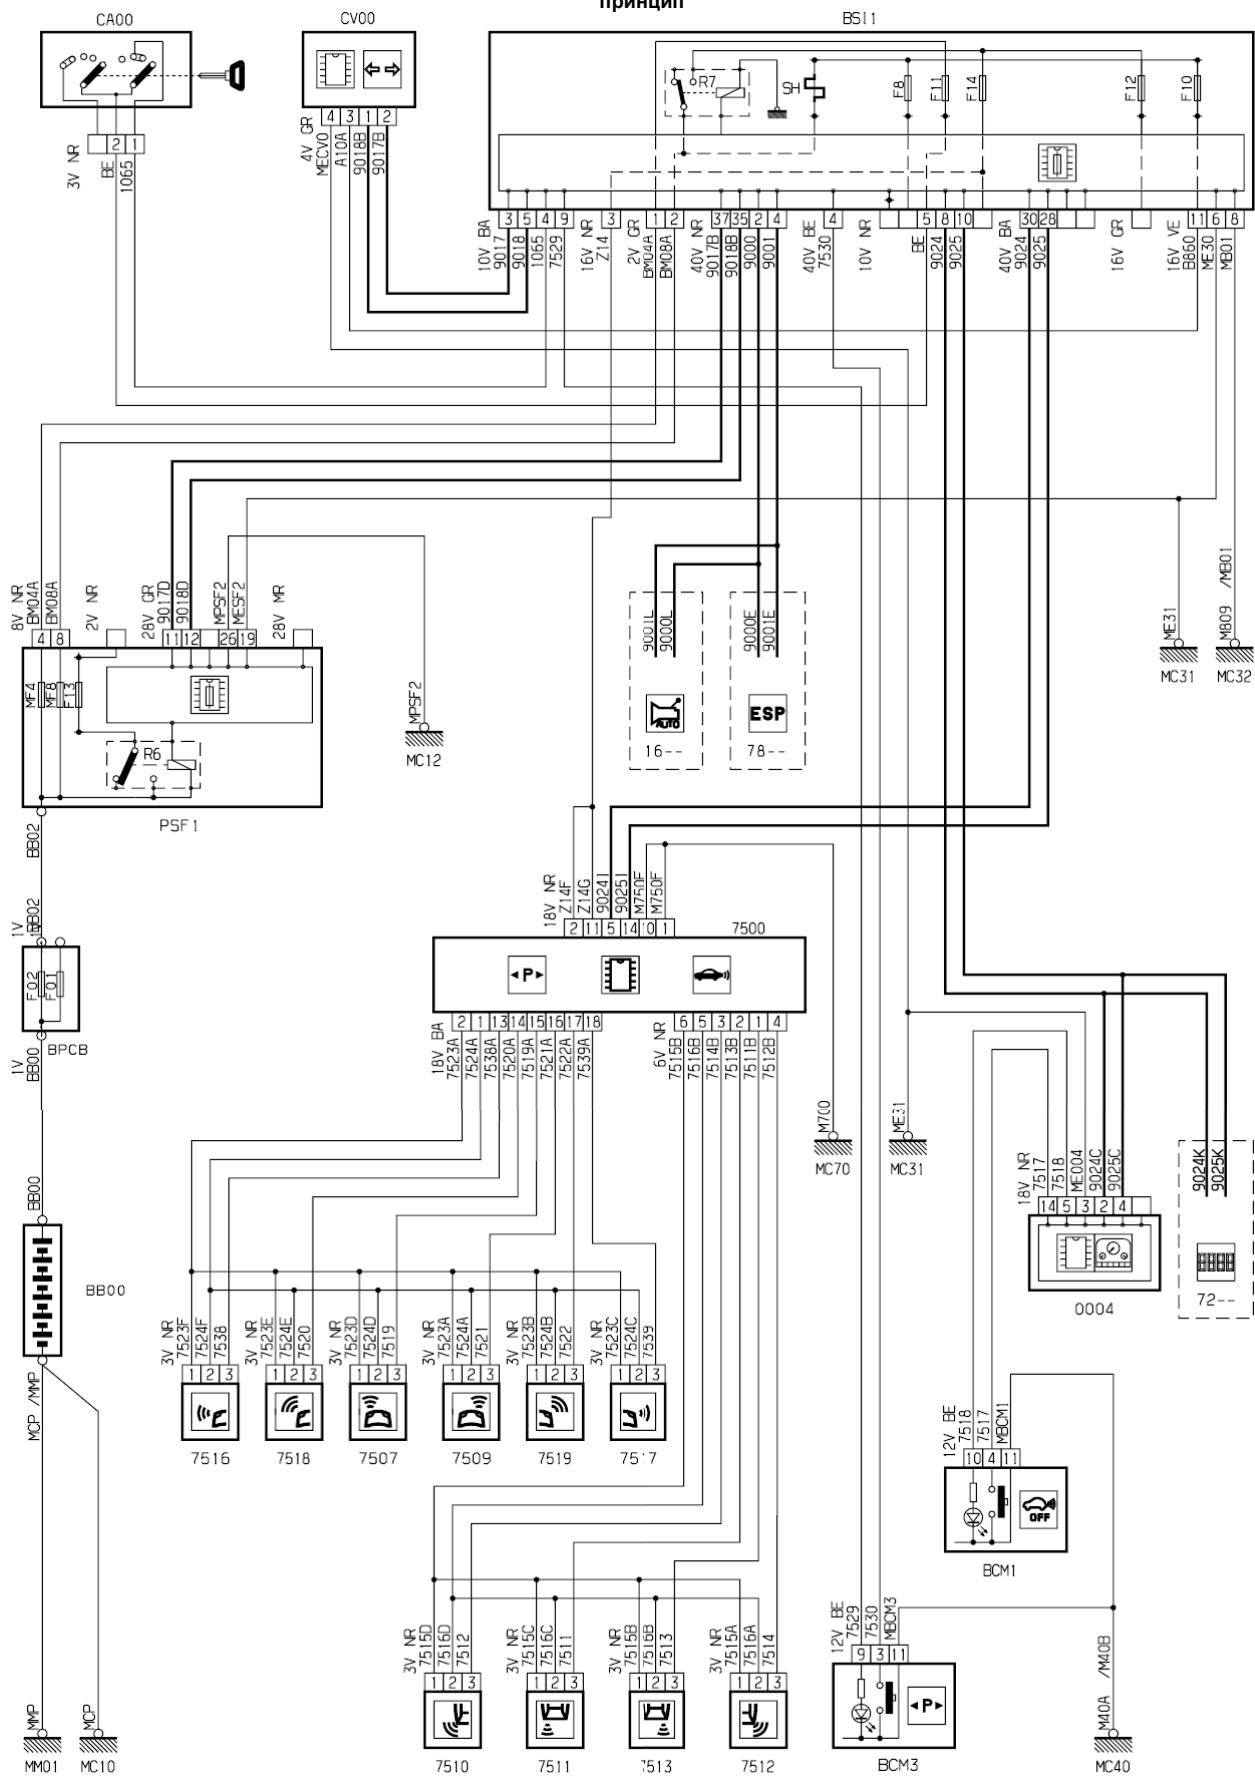

автомобиль : C5 (X7)		OPR : 12429	
область	система помощи при вождении	функция	система помощи при парковке
составные части			

принцип

null

D3ARTB31