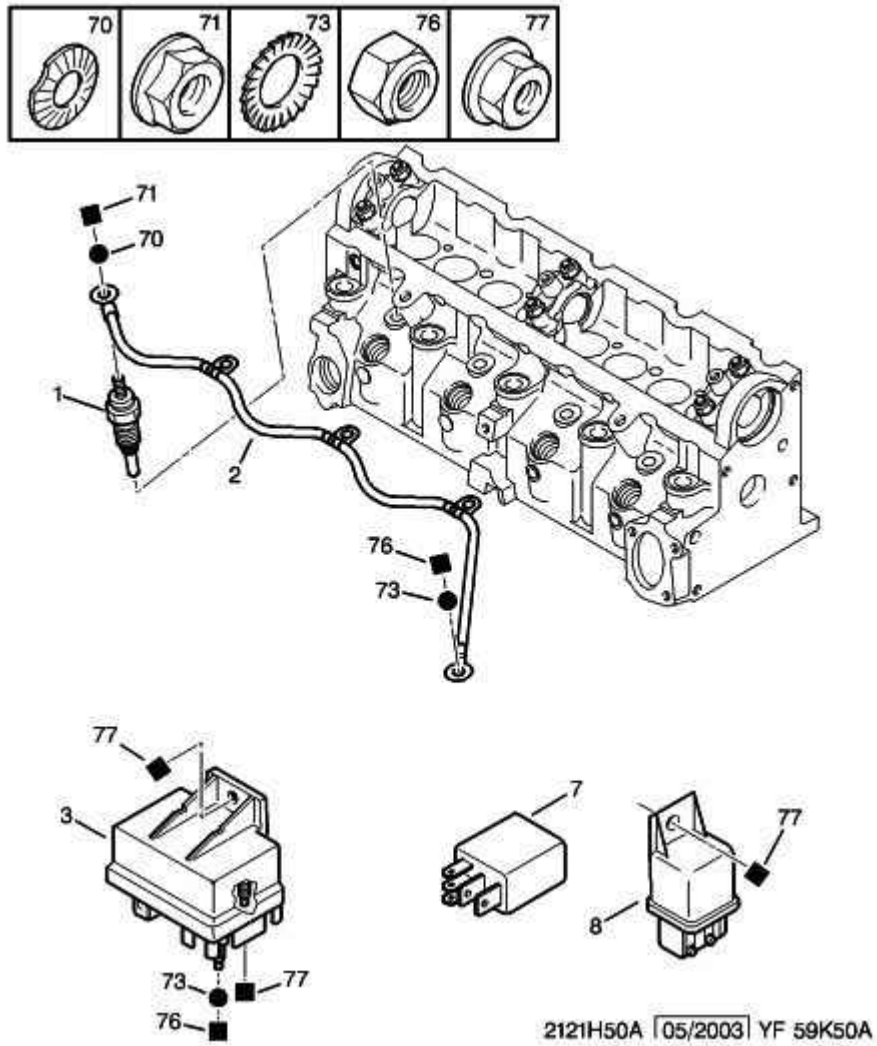

СВЕЧА - БЛОК УПРАВЛЕНИЯ СВЕЧИ ПОДОГРЕВА

01	5960 69 E161004	RP 5960 F6	04 01 04	СВЕЧА ПРЕДПУСКОВ. ПОДОГРЕВА M10X100-LONG 89 ЕМ:СВЕЧА ПРЕДПОДОГРЕВА PSA
02	5969 84		01	КАБЕЛЬ СВЕЧИ ПРЕДПУСК. ПОДОГР
03	5981 43 E161004	RP 5981 38	01 01	БЛОК СВЕЧЕЙ ПРЕДПУСК. ПОДОГР. CARTIER -
07	6555 HJ E161004	RP 96 730 621 80	02 01	РЕЛЕ ЭЛЕКТРИЧЕСКОЕ 25 AMP NR- - ЧЕРНЫЙ
08	6555 VY		01	РЕЛЕ 30/10 AMP NR- - ЧЕРНЫЙ
70	6962 87 E161004	NFP	04	УНИВ. ШАЙБА УПРУГАЯ 4X9-0,5
71	6936 99		04	УНИВЕРС. ГАЙКА С БУРТИКОМ 4X70
73	6958 55		02	УНИВЕРС. ЗУБЧАТ. УПРУГАЯ ШАЙБА 5X9,4-0,6
76	6936 73		02	УНИВЕРСАЛЬНАЯ ГАЙКА САМОСТОПОР 5X80-5,4-8
77	6939 97		02	УНИВ ГАЙКА ПЕР С НЕТЕРЯЕМ ШАЙ DIAM 6X100-7-18