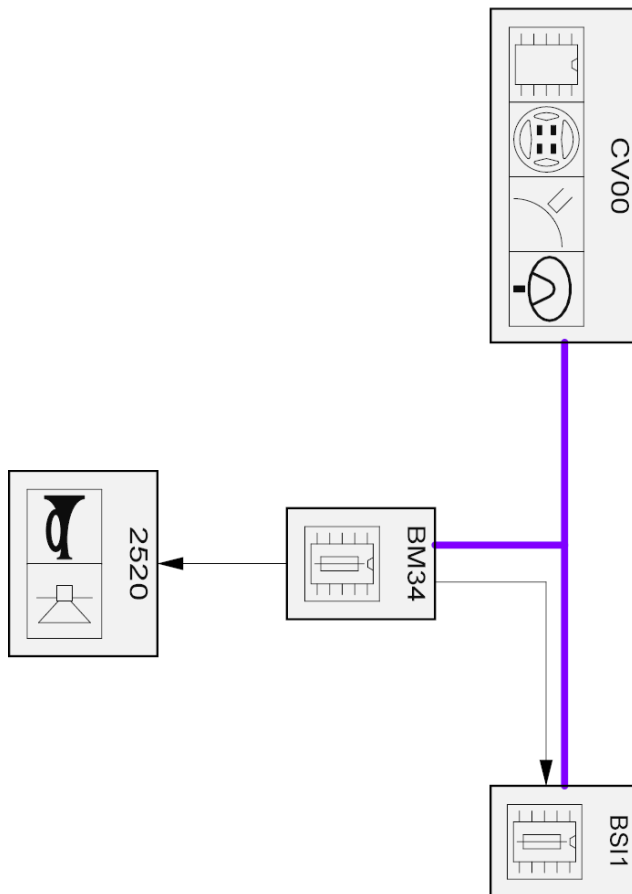

автомобиль : C8		OPR : 9574	
область	освещение - сигнализация	функция	звуковые сигнальные приборы
составные части		null	

- VAN
- CAN
- CAN1
- CAN2

e7100047

код элемента	назначение	информация
2520	pull	звуковые сигнальные приборы
BM34	pull	сервисный модуль двигателя 34 предохранителей
BSI1	pull	интеллектуальный коммутационный блок (BSI)
CV00	pull	органы управления под рулевым колесом