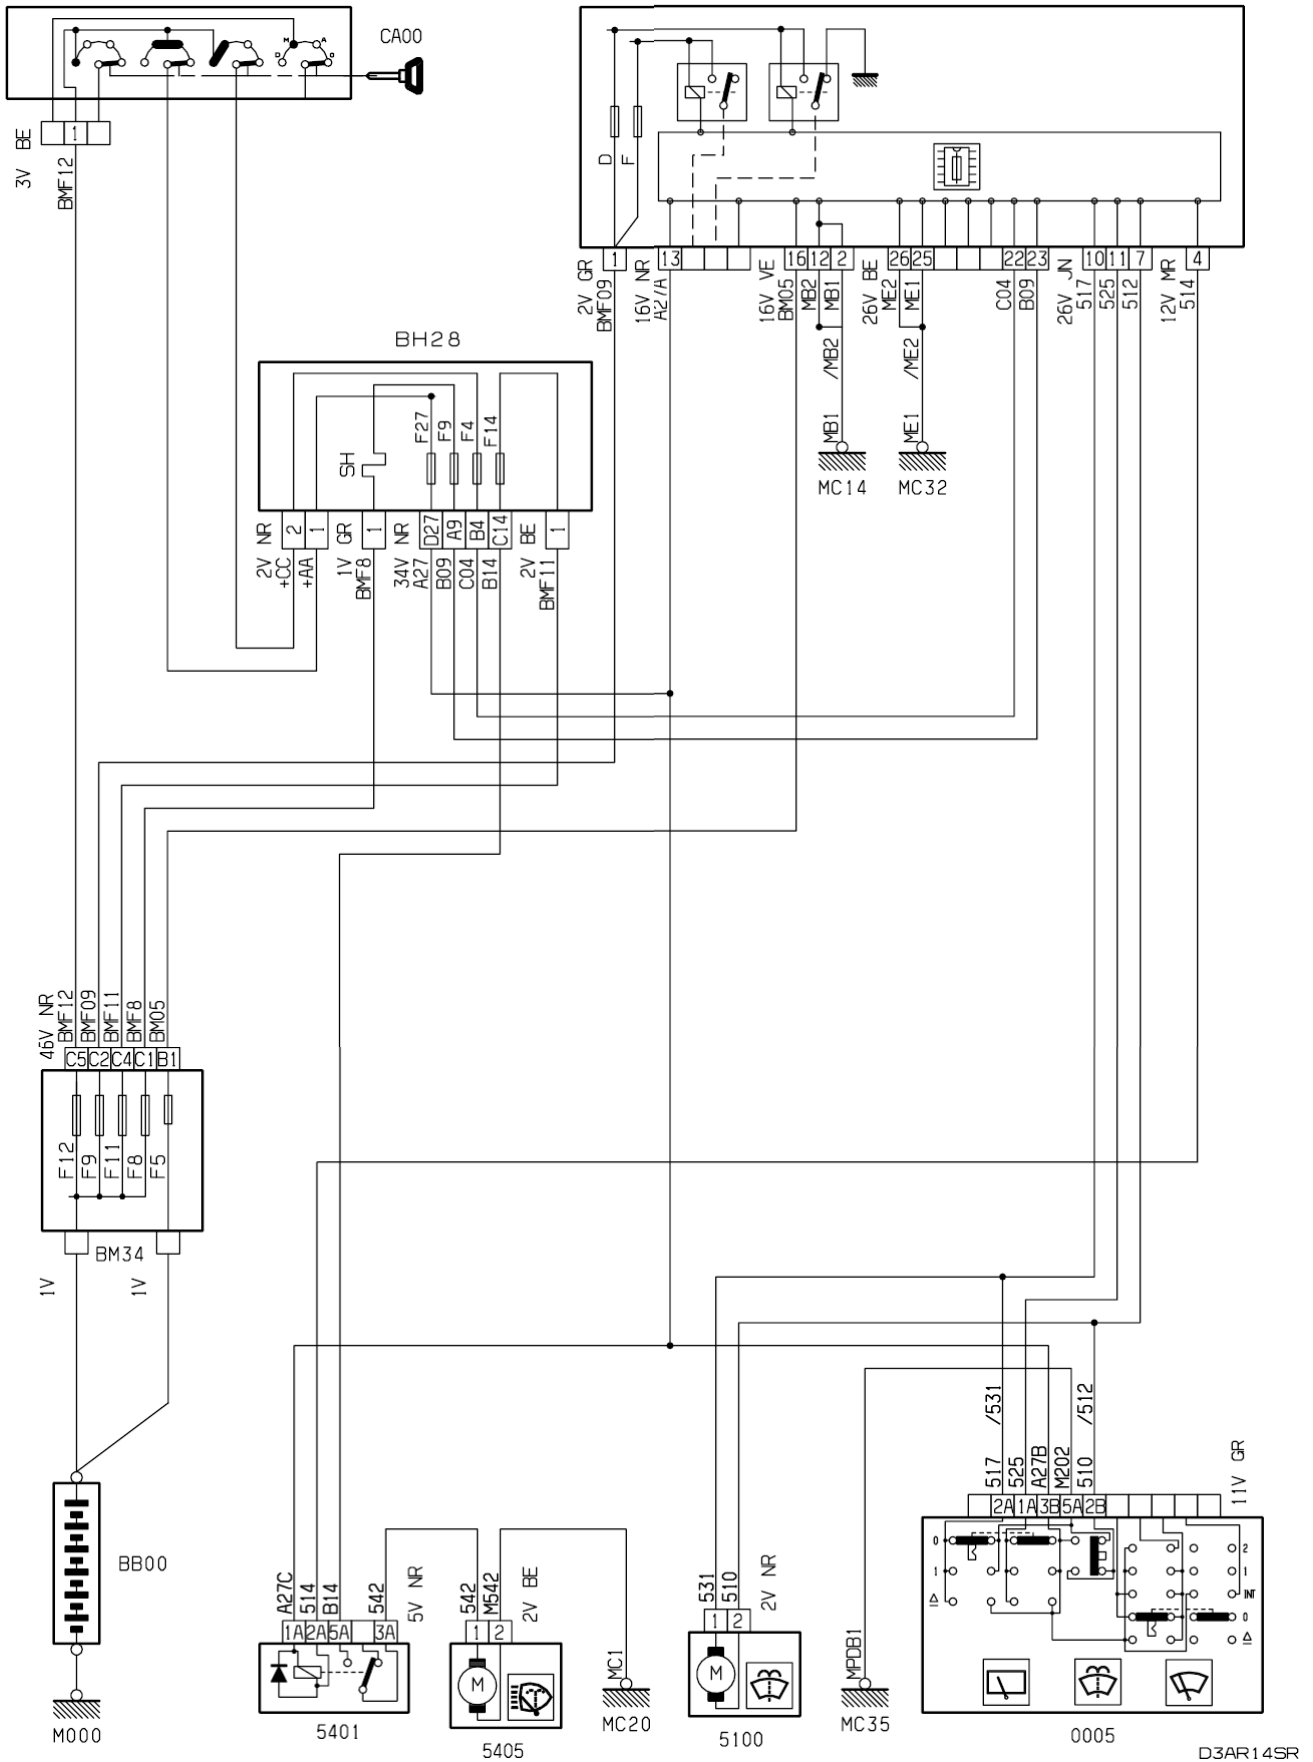

автомобиль : BERLINGO		OPR : 9480	
область	омывание и очистка стекол	функция	омыватель фар
составные части			

принцип

BS11

D3AR14SR

прокладка трубопроводов (кабелей, тросов)

null

D3AR14S1