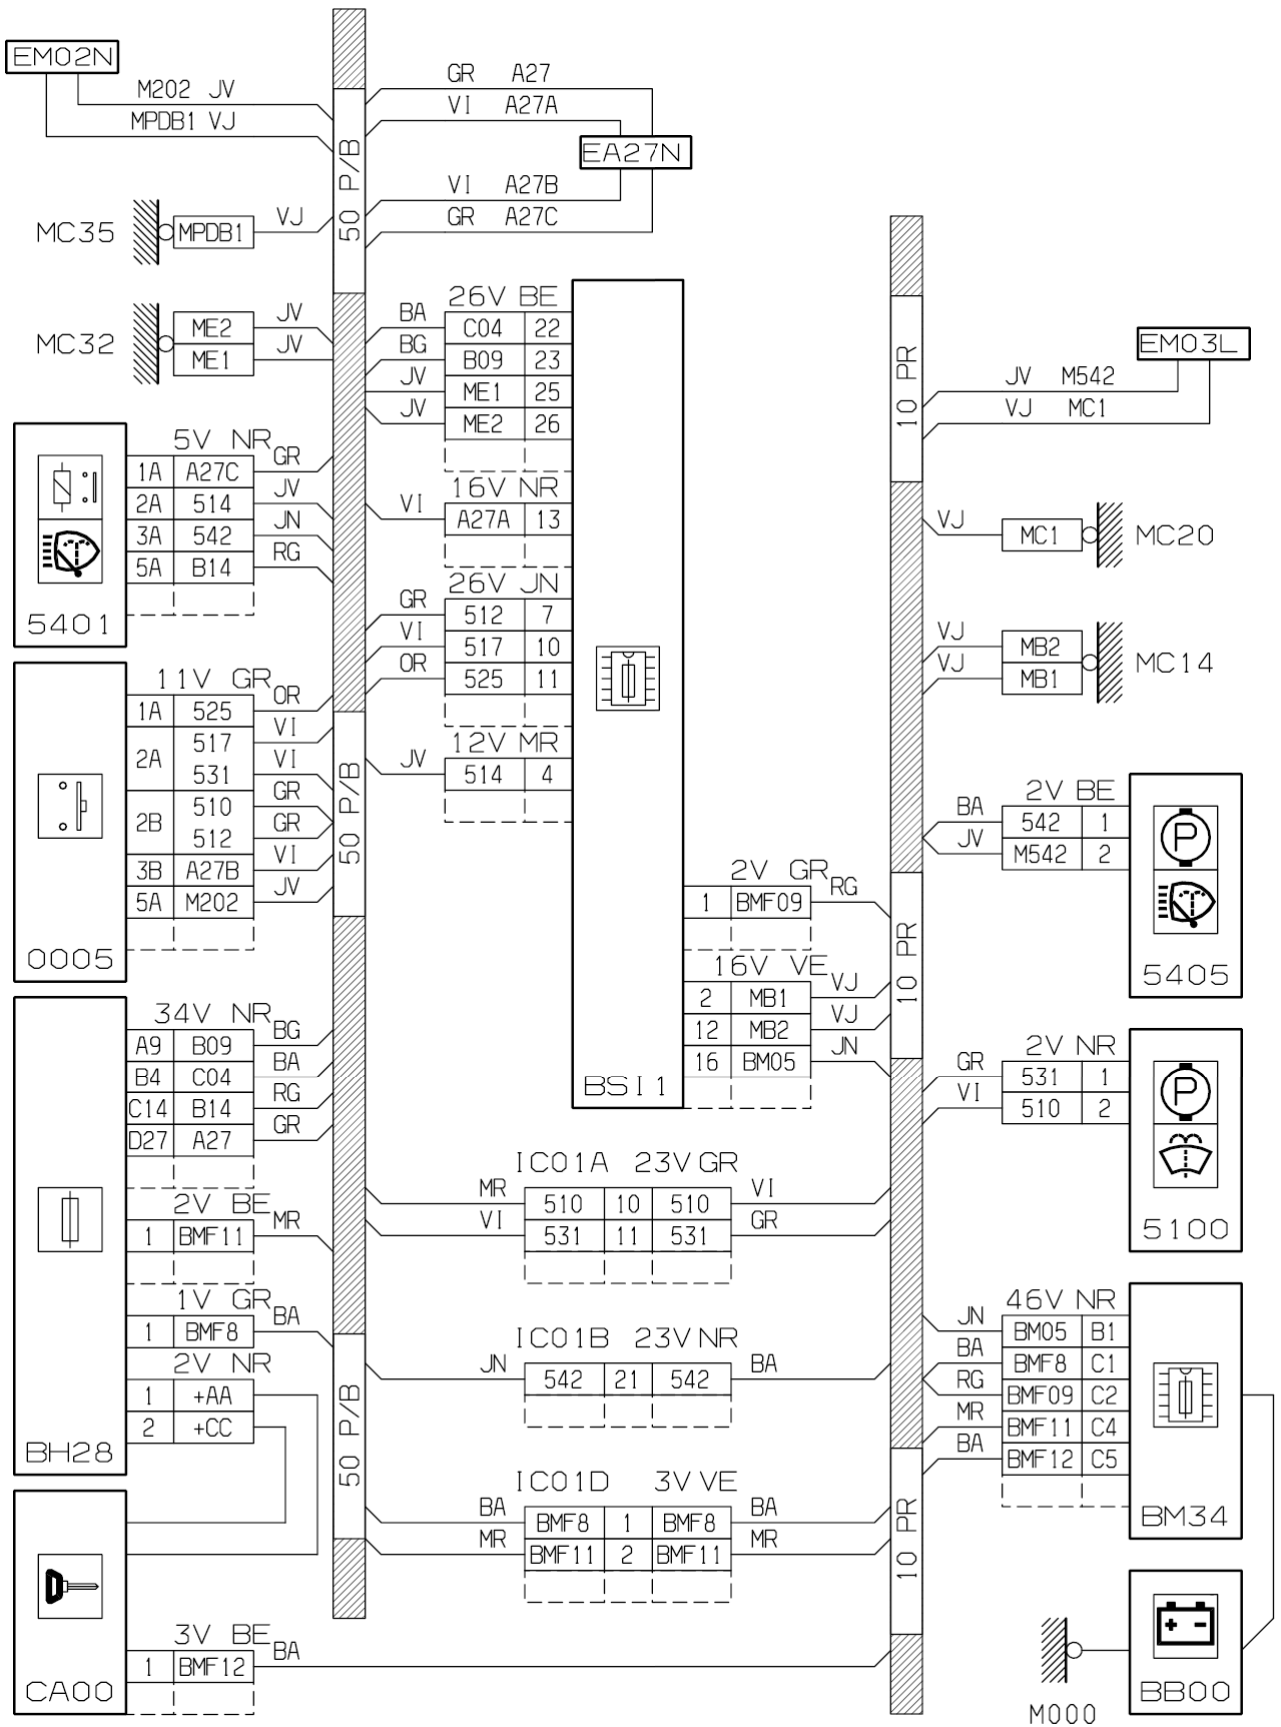

автомобиль : BERLINGO		OPR : 9480	
область	омывание и очистка стекол	функция	омыватель фар
составные части			

принцип

BS11

D3AR14SR

прокладка трубопроводов (кабелей, тросов)

null

D3AR14S1