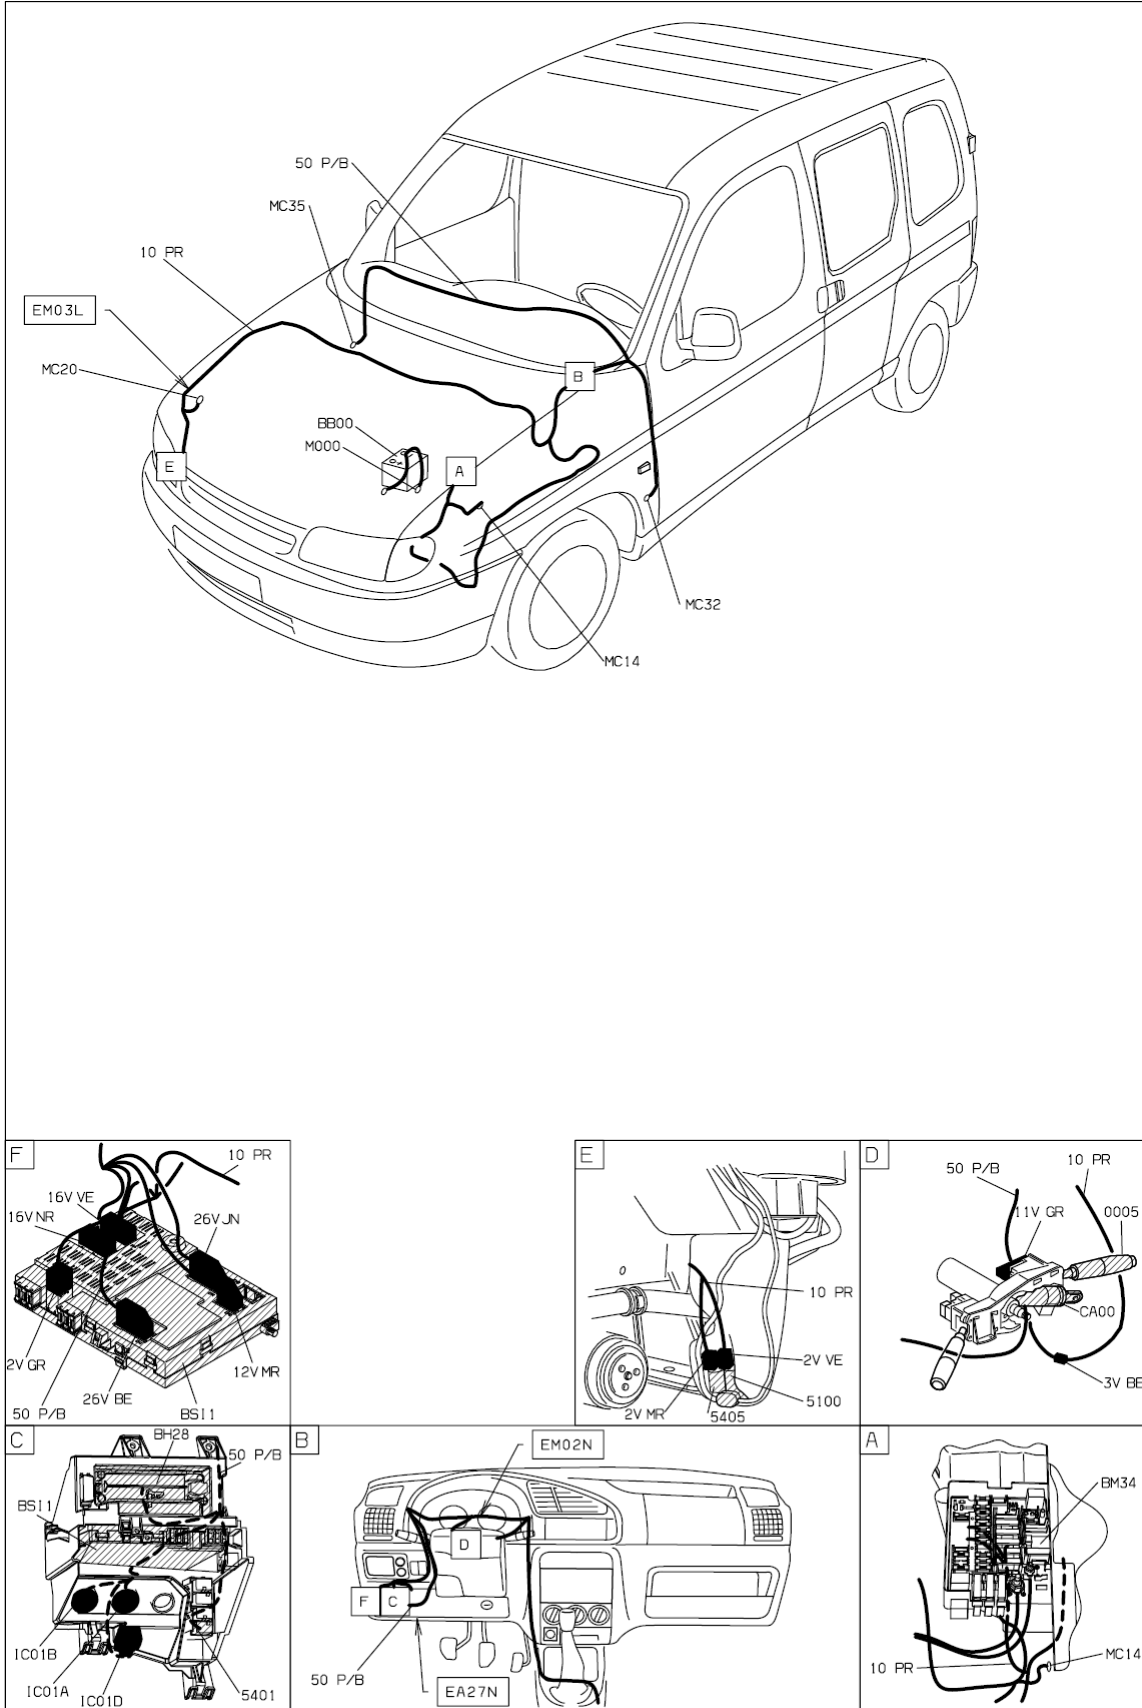

автомобиль : BERLINGO		OPR : 9480	
область	омывание и очистка стекол	функция	омыватель фар
составные части			

принцип

BS11

D3AR14SR

прокладка трубопроводов (кабелей, тросов)

null

D3AR14S1