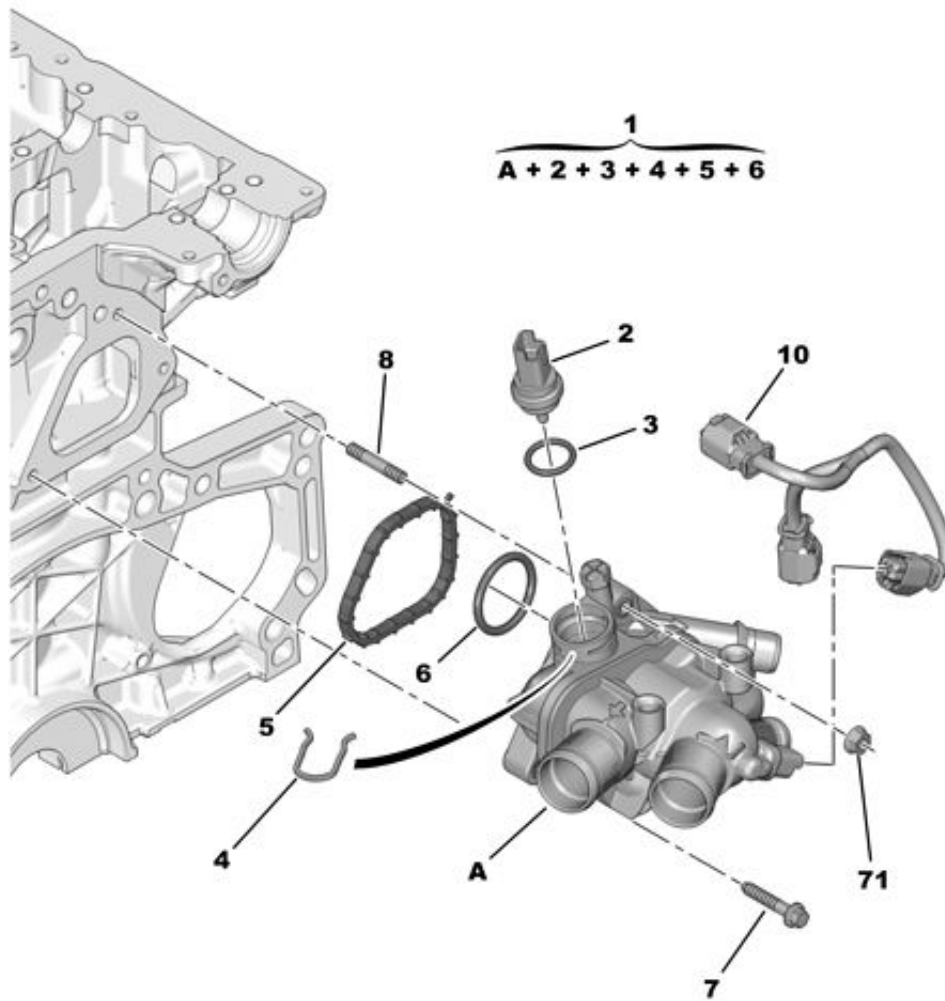

23.03.12 236084A

ВЫХОДНОЙ БАЧОК - ПЕРЕКЛЮЧАТЕЛЬ - ДАТЧИК

06/2012

00086879

01	V7 645 580 80	01	БЛОК ВЫХОДА ОХЛ. ЖИДКОСТИ (СО СЪЕМН ДАТЧ ТЕМП) (ДОБАВ ЖГУТ 98 043 153 80, ЕСЛИ ОТСУТ)
02	1338 F3	01	ДАТЧИК ТЕМПЕР. ОХЛ. ЖИДКОСТИ
03	1338 G5	01	УПЛОТН. ТЕРМОСТАТА ОХЛ. ЖИДК. DIAM19,6X26,9 EP3,65
04	1338 C3	01	ФИКСАТ КРЕП ДАТЧ ТЕМП ОХЛ ЖИДК LONG 36
05	1340 88	01	УПЛОТНИТЕЛЬ БЛОКА ОХЛ. ЖИДК.
06	1340 89	01	УПЛОТНИТЕЛЬНОЕ КОЛЬЦО
07	0132 56 RP 96 448 622 80	02 01	БОЛТ С ОСНОВАНИЕМ 6X100-35
08	1338 G0	01	ШПИЛЬКА КРЕПЛ ВОДЯНОГО НАСОСА 6X100-28-23-13
10	98 043 153 80	01	ЖГУТ ПРОВОДОВ ДОПОЛНИТЕЛ ДВИГ
71	6936 A0	01	ГАЙКА С БУРТИКОМ 6X100-6-10