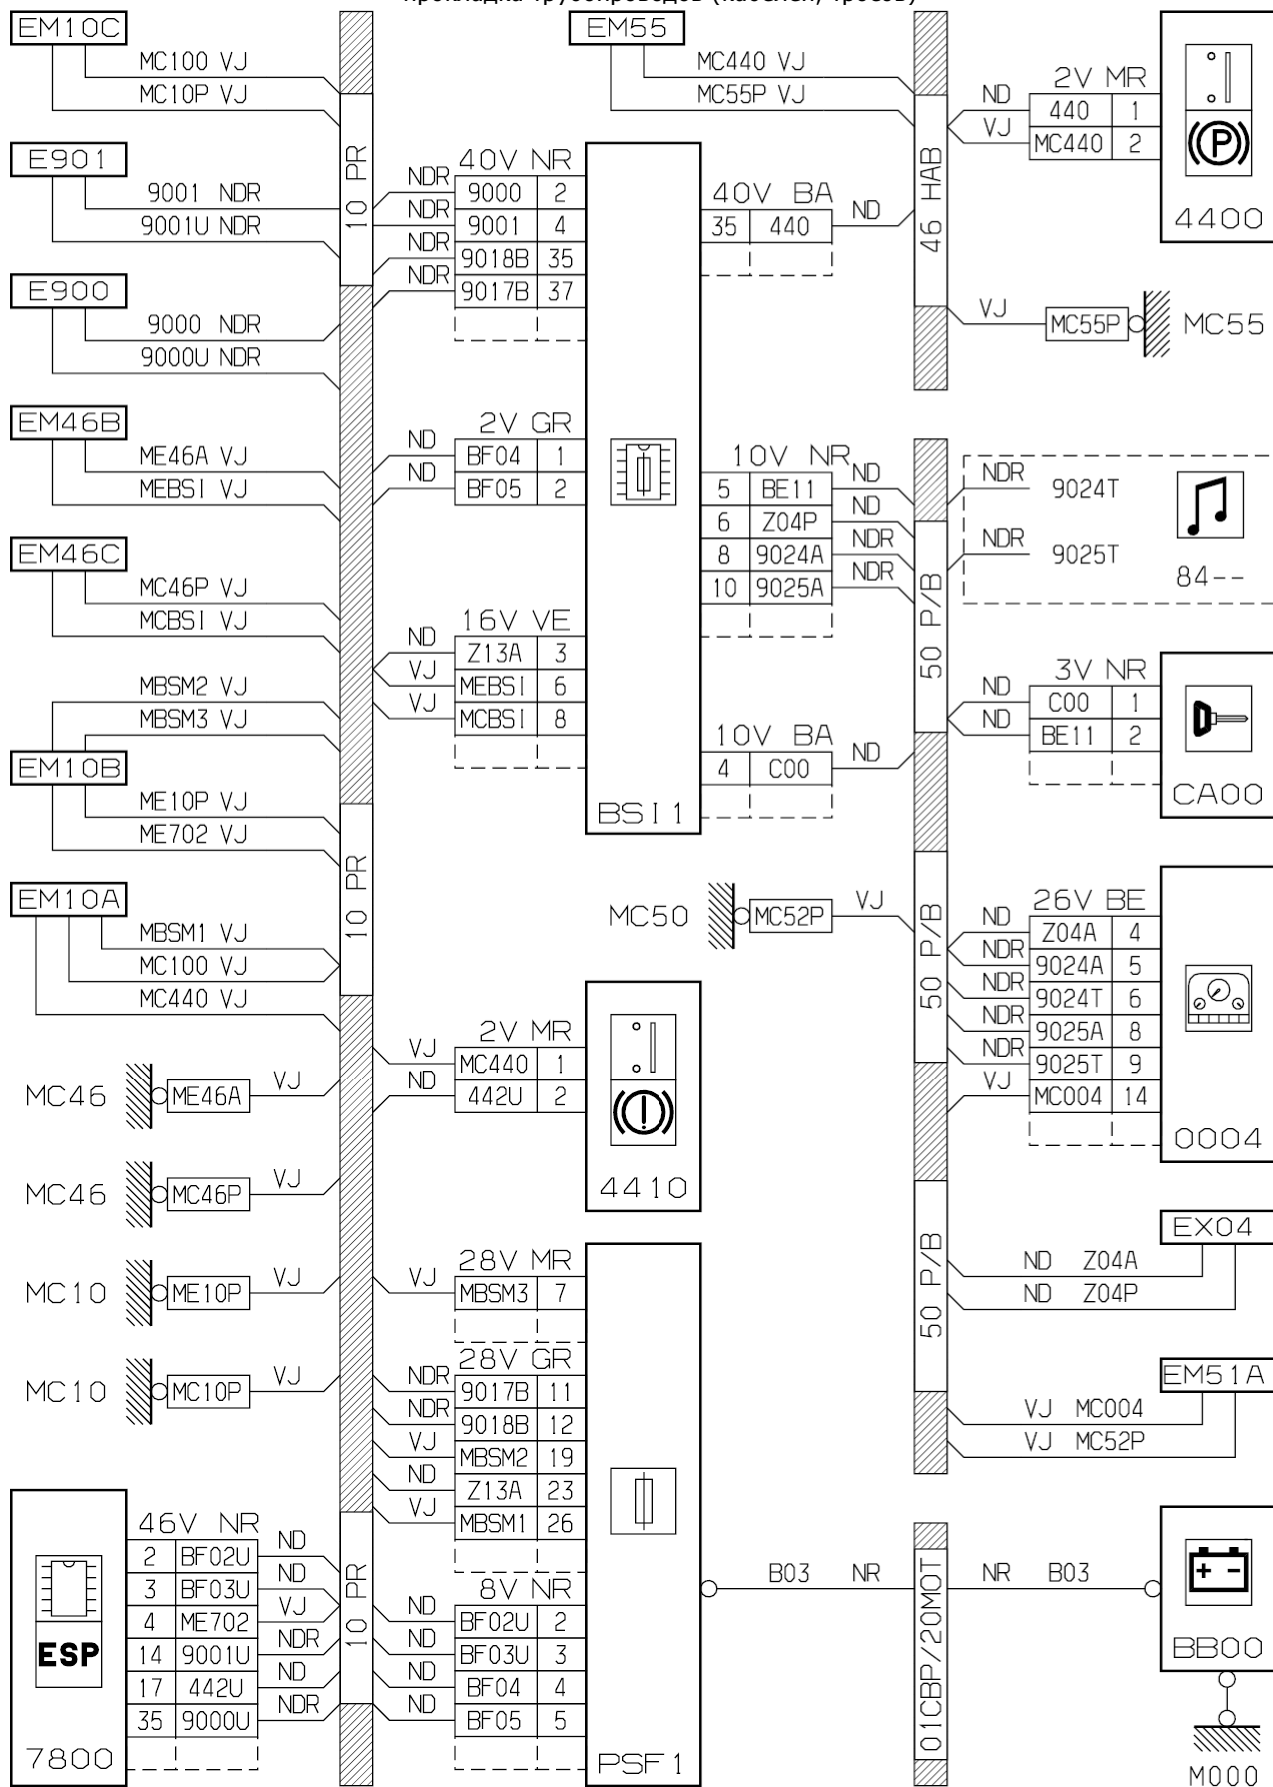

автомобиль : C4		OPR : 10550	
область	различные виды информации водителя	функция	информация о тормозе
составные части			

D3ARGOGR

прокладка трубопроводов (кабелей, тросов)

D3ARGGGG

null

D3AR00G1

собственность PSA Peugeot Citroen