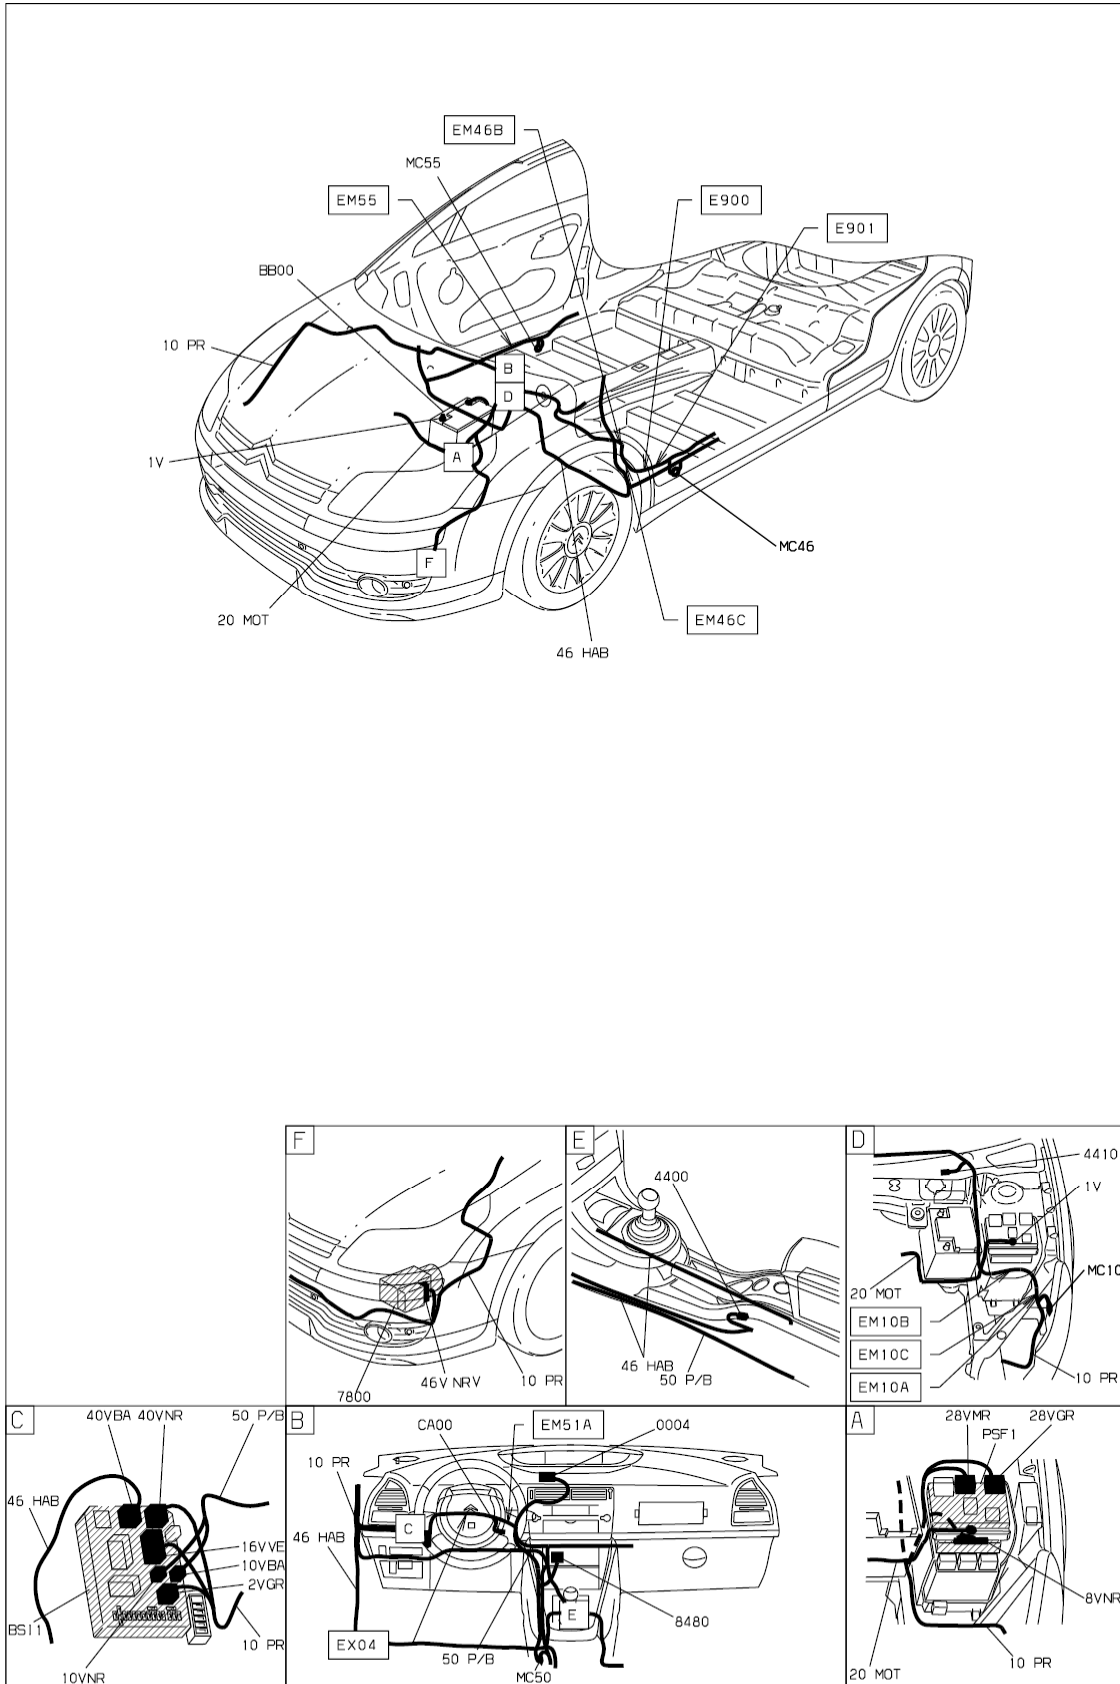

автомобиль : C4		OPR : 10550	
область	различные виды информации водителя	функция	информация о тормозе
составные части			

D3ARGOGR

прокладка трубопроводов (кабелей, тросов)

D3ARGGGG

null

D3AR00G1

собственность PSA Peugeot Citroen