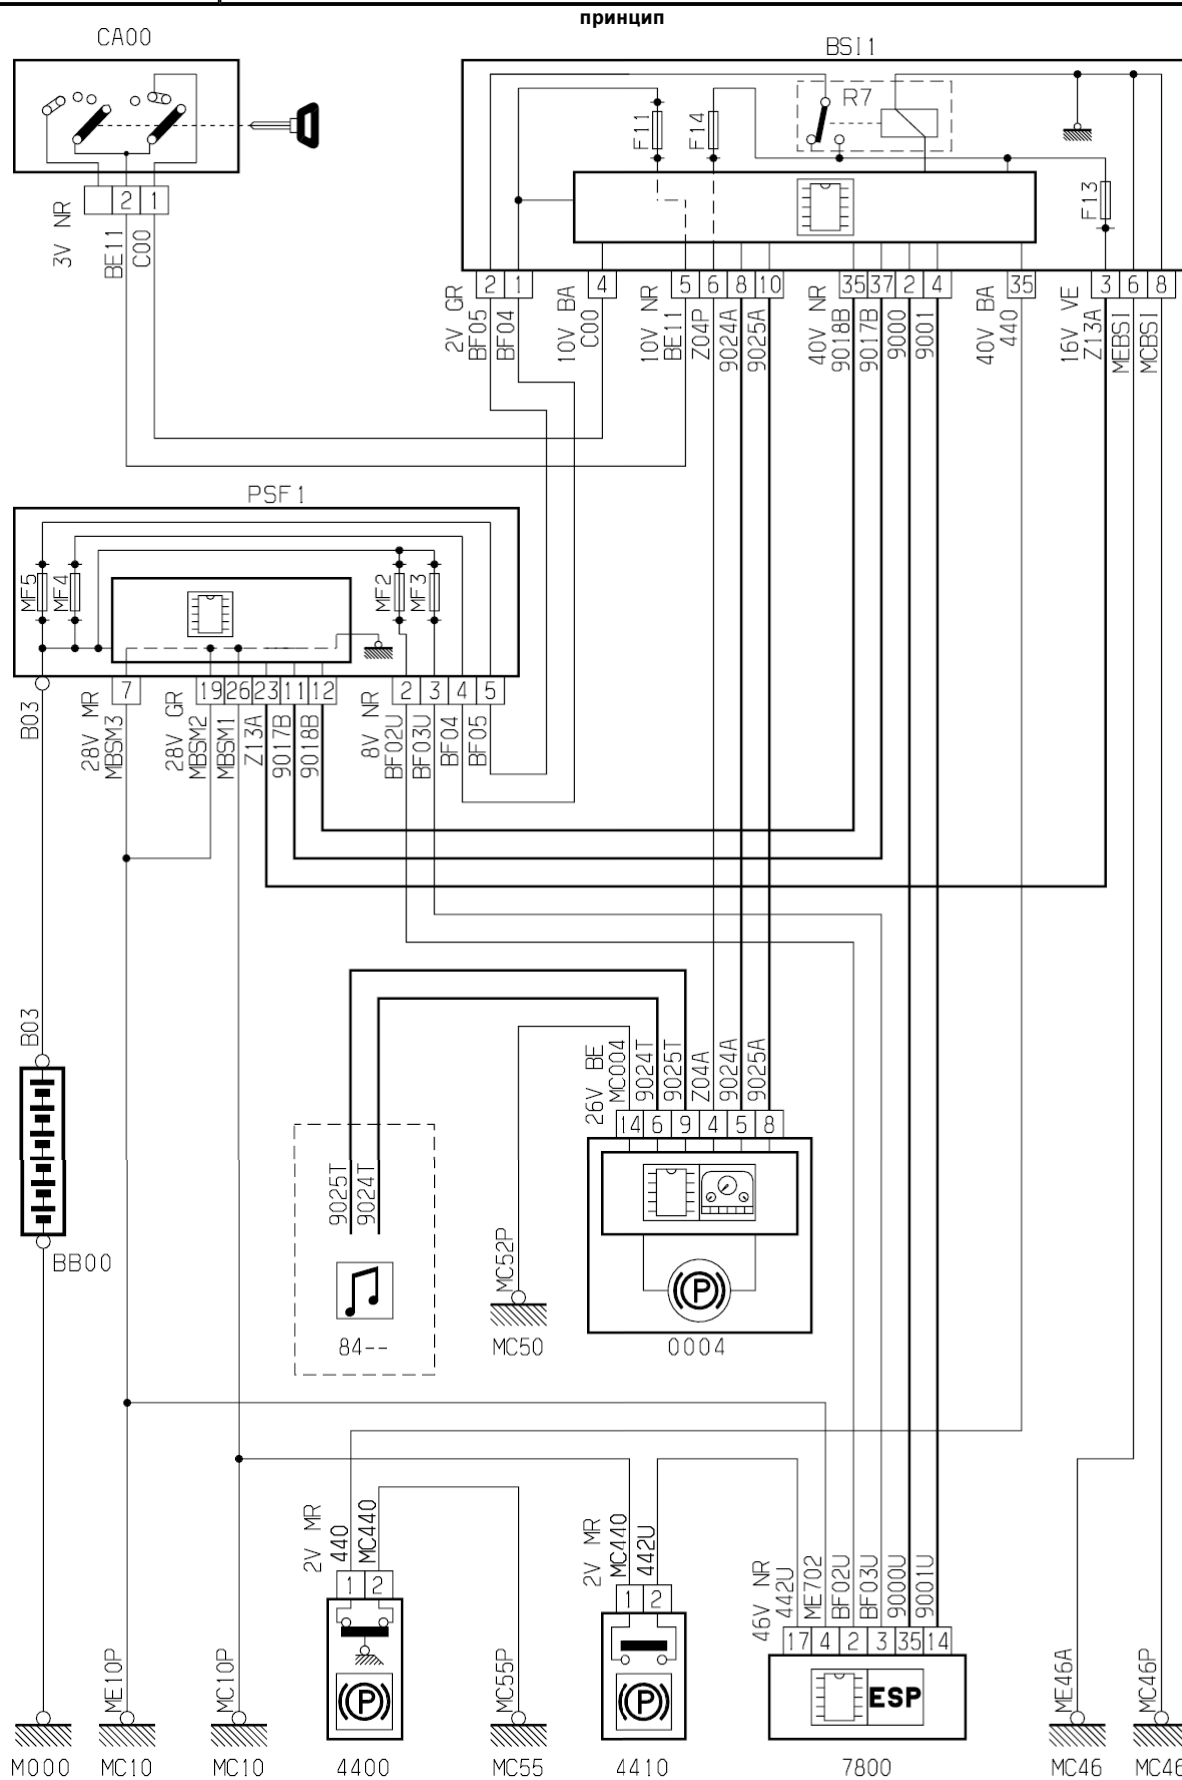

автомобиль : C4		OPR : 10550	
область	различные виды информации водителя	функция	информация о тормозе
составные части			

D3ARGOGR

прокладка трубопроводов (кабелей, тросов)

D3ARGGGG

null

D3AR00G1

собственность PSA Peugeot Citroen