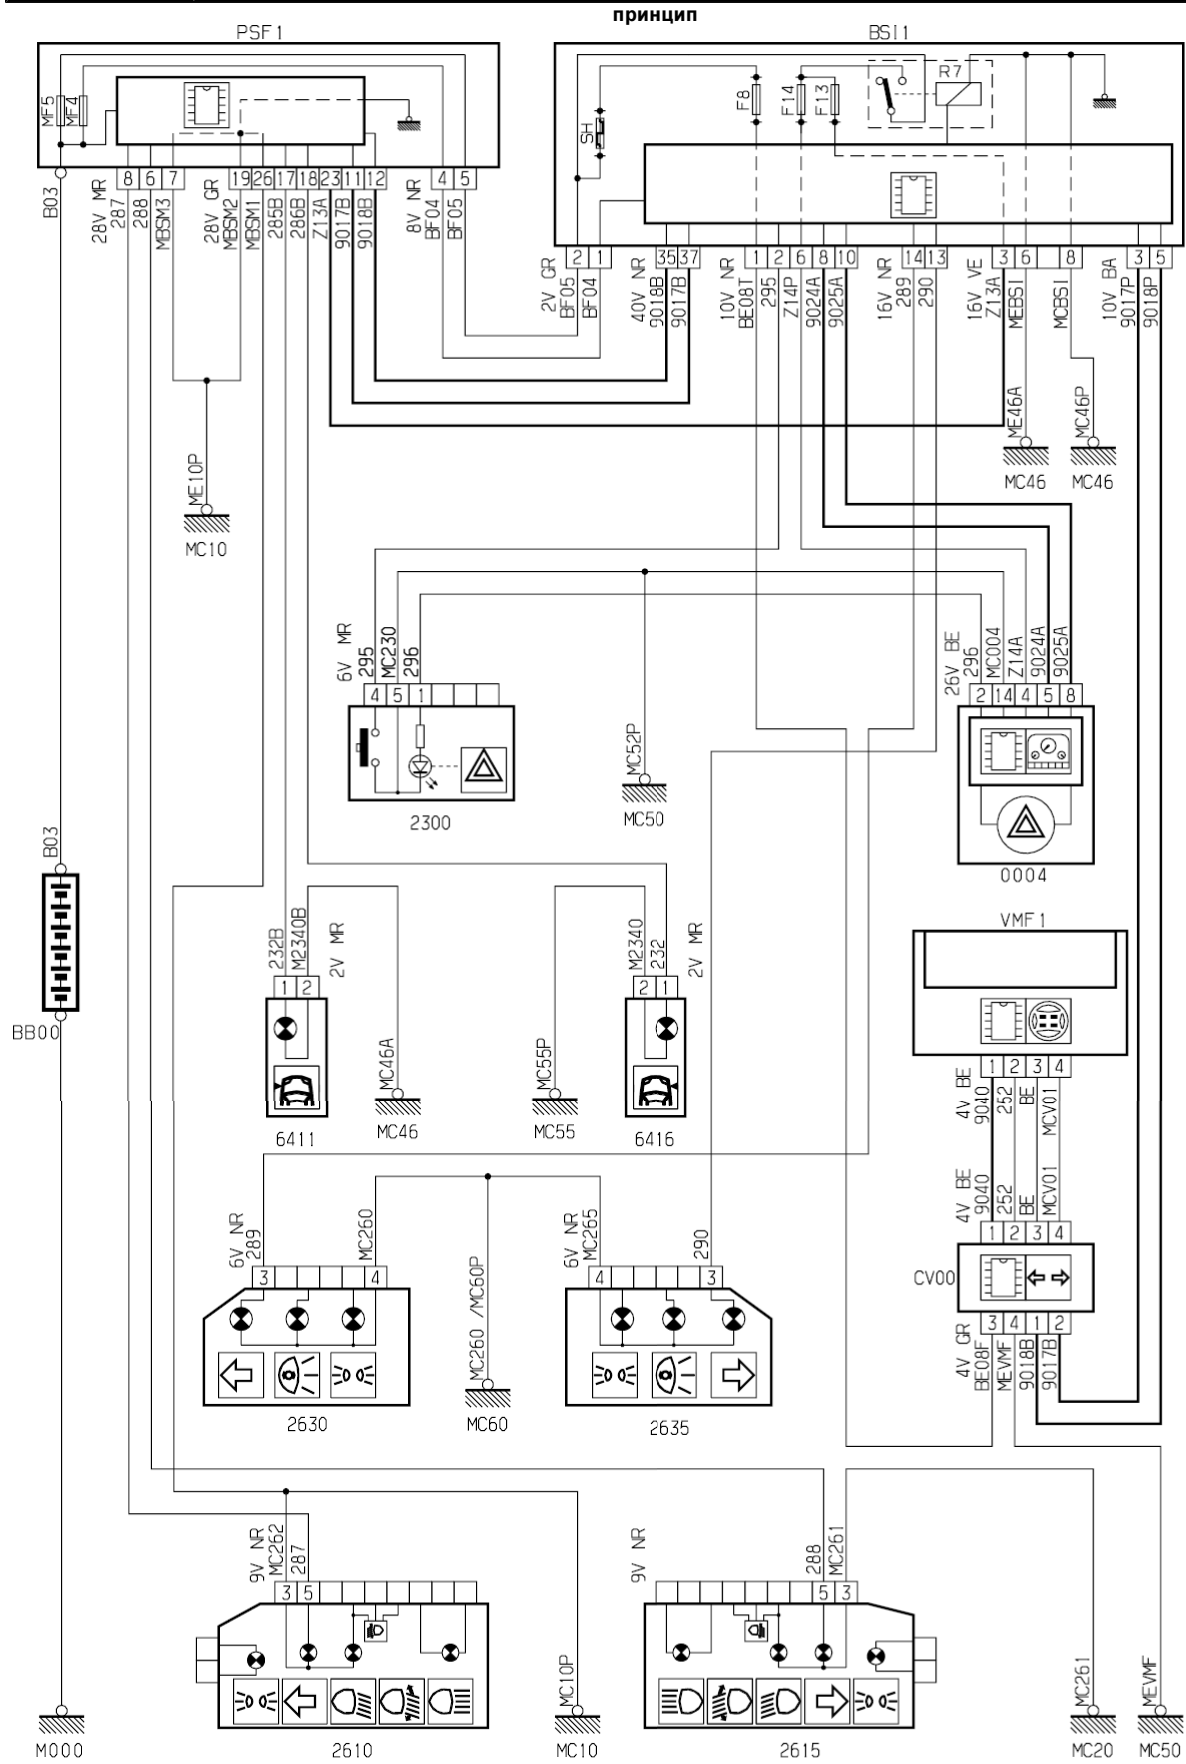

автомобиль : C4	OPR : 10550	
область	освещение - сигнализация	функция указатели поворота/повторителя/фонари аварийной сигнализации
составные части		

D3ARGPQR

прокладка трубопроводов (кабелей, тросов)

D3ARGPOG