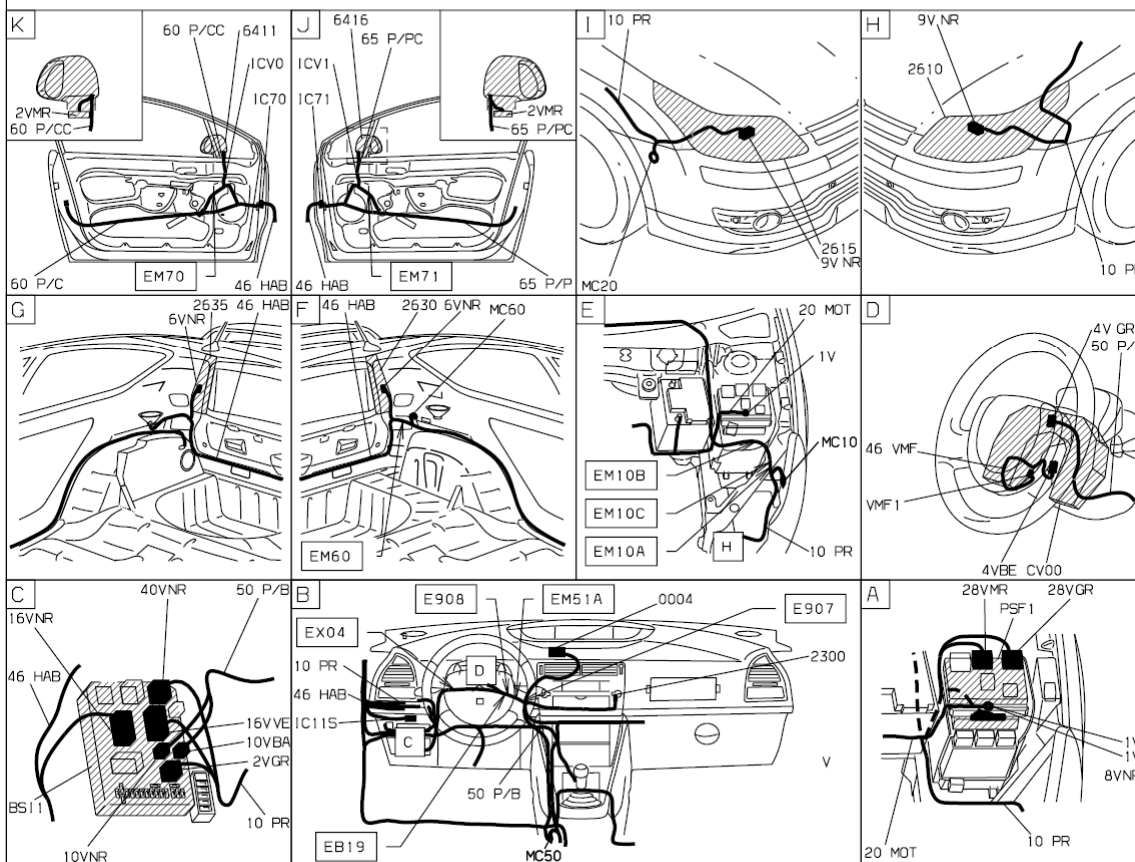

null

D3ARGP01

собственность PSA Peugeot Citroen

27/10/2015