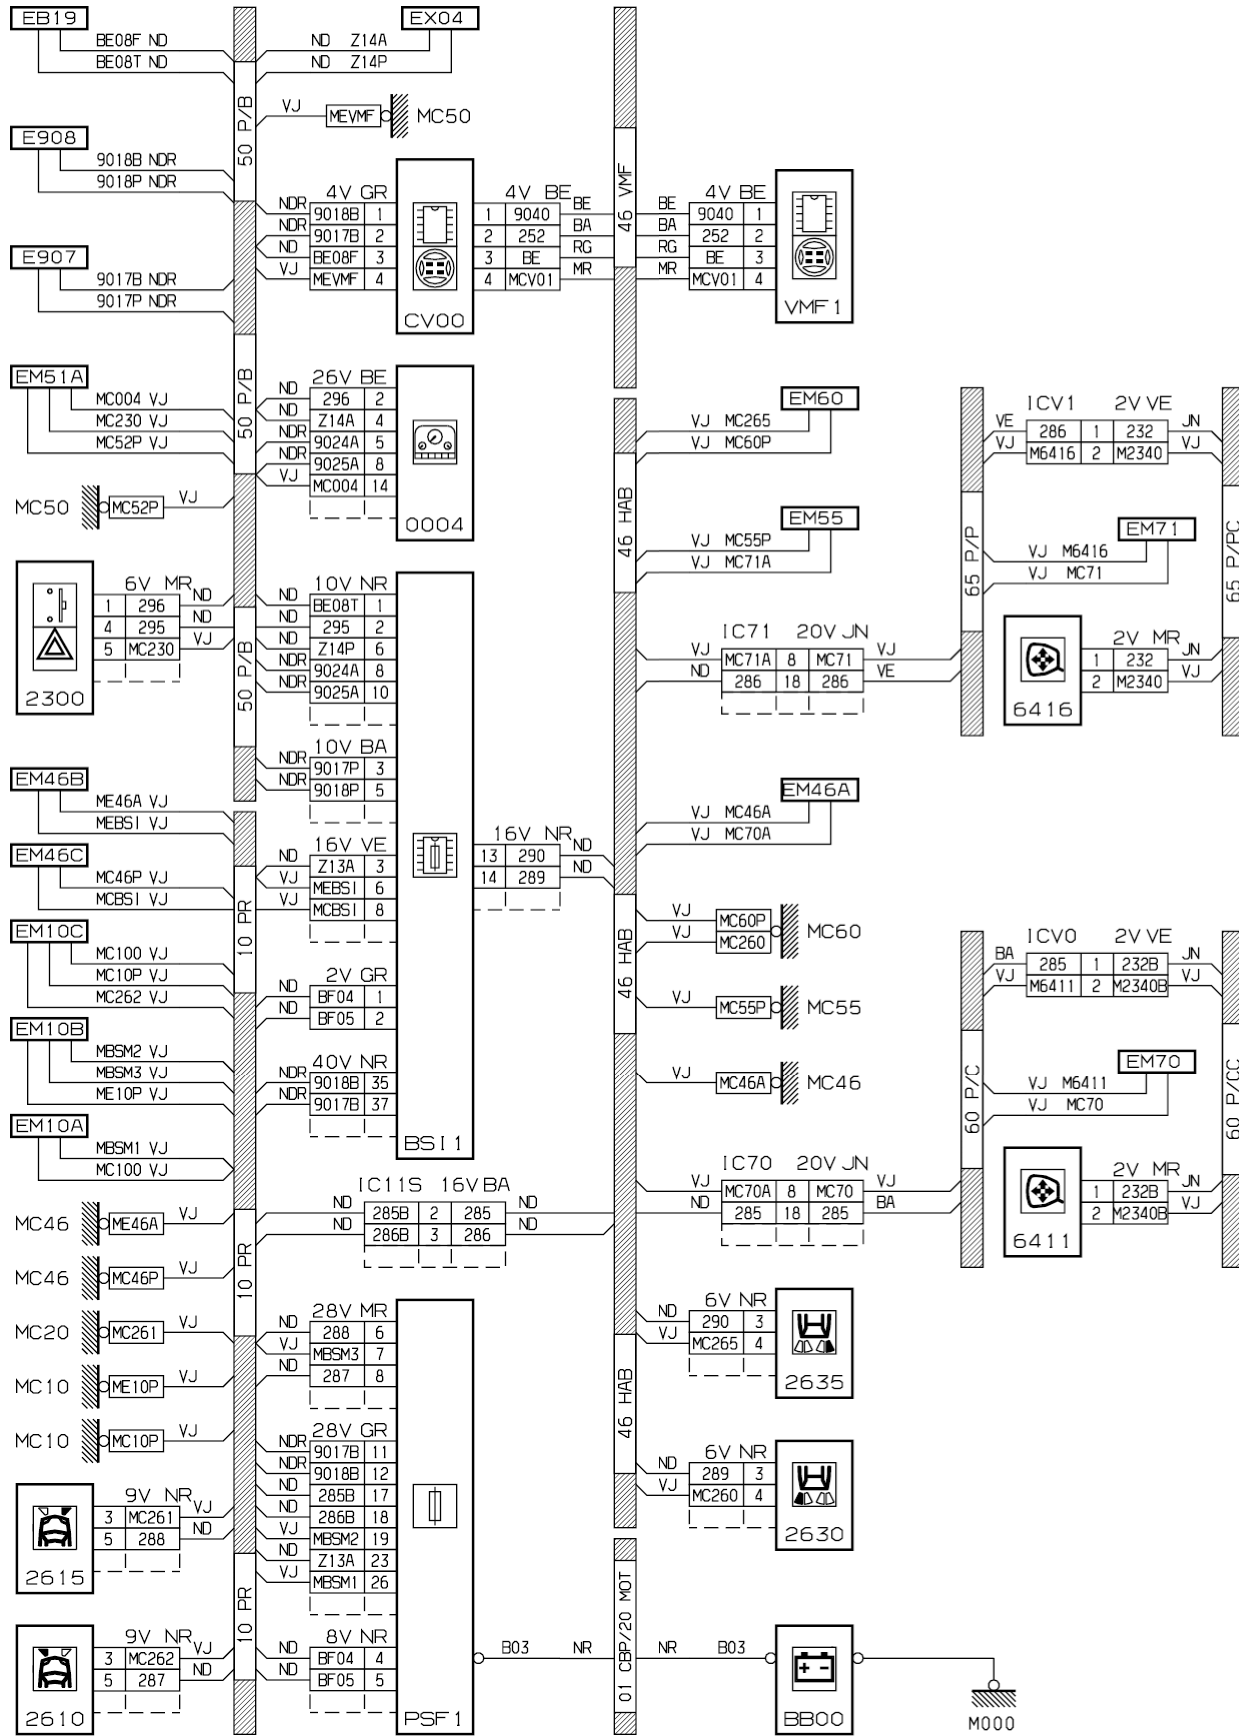

автомобиль : C4	OPR : 10550	
область	освещение - сигнализация	функция указатели поворота/повторителя/фонари аварийной сигнализации
составные части		

D3ARGPQR

прокладка трубопроводов (кабелей, тросов)

D3ARGPOG