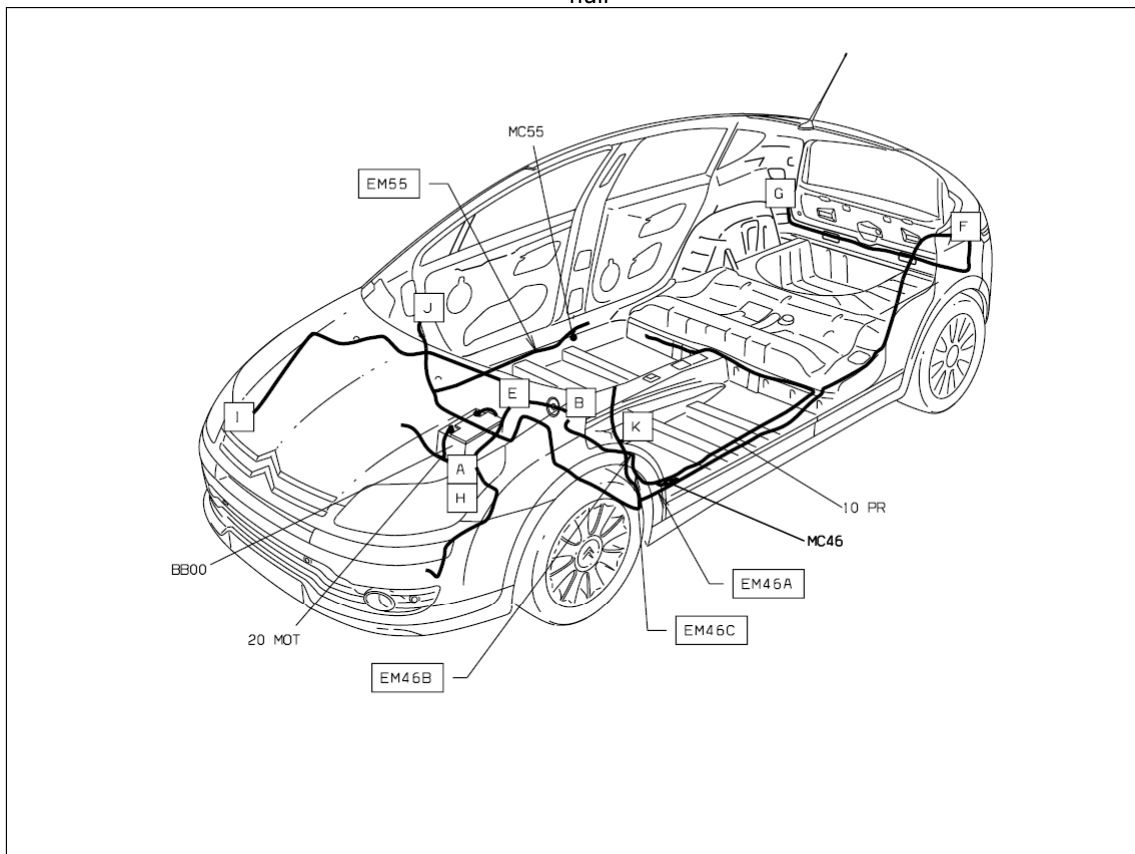

null

D3ARGP01

собственность PSA Peugeot Citroen

27/10/2015