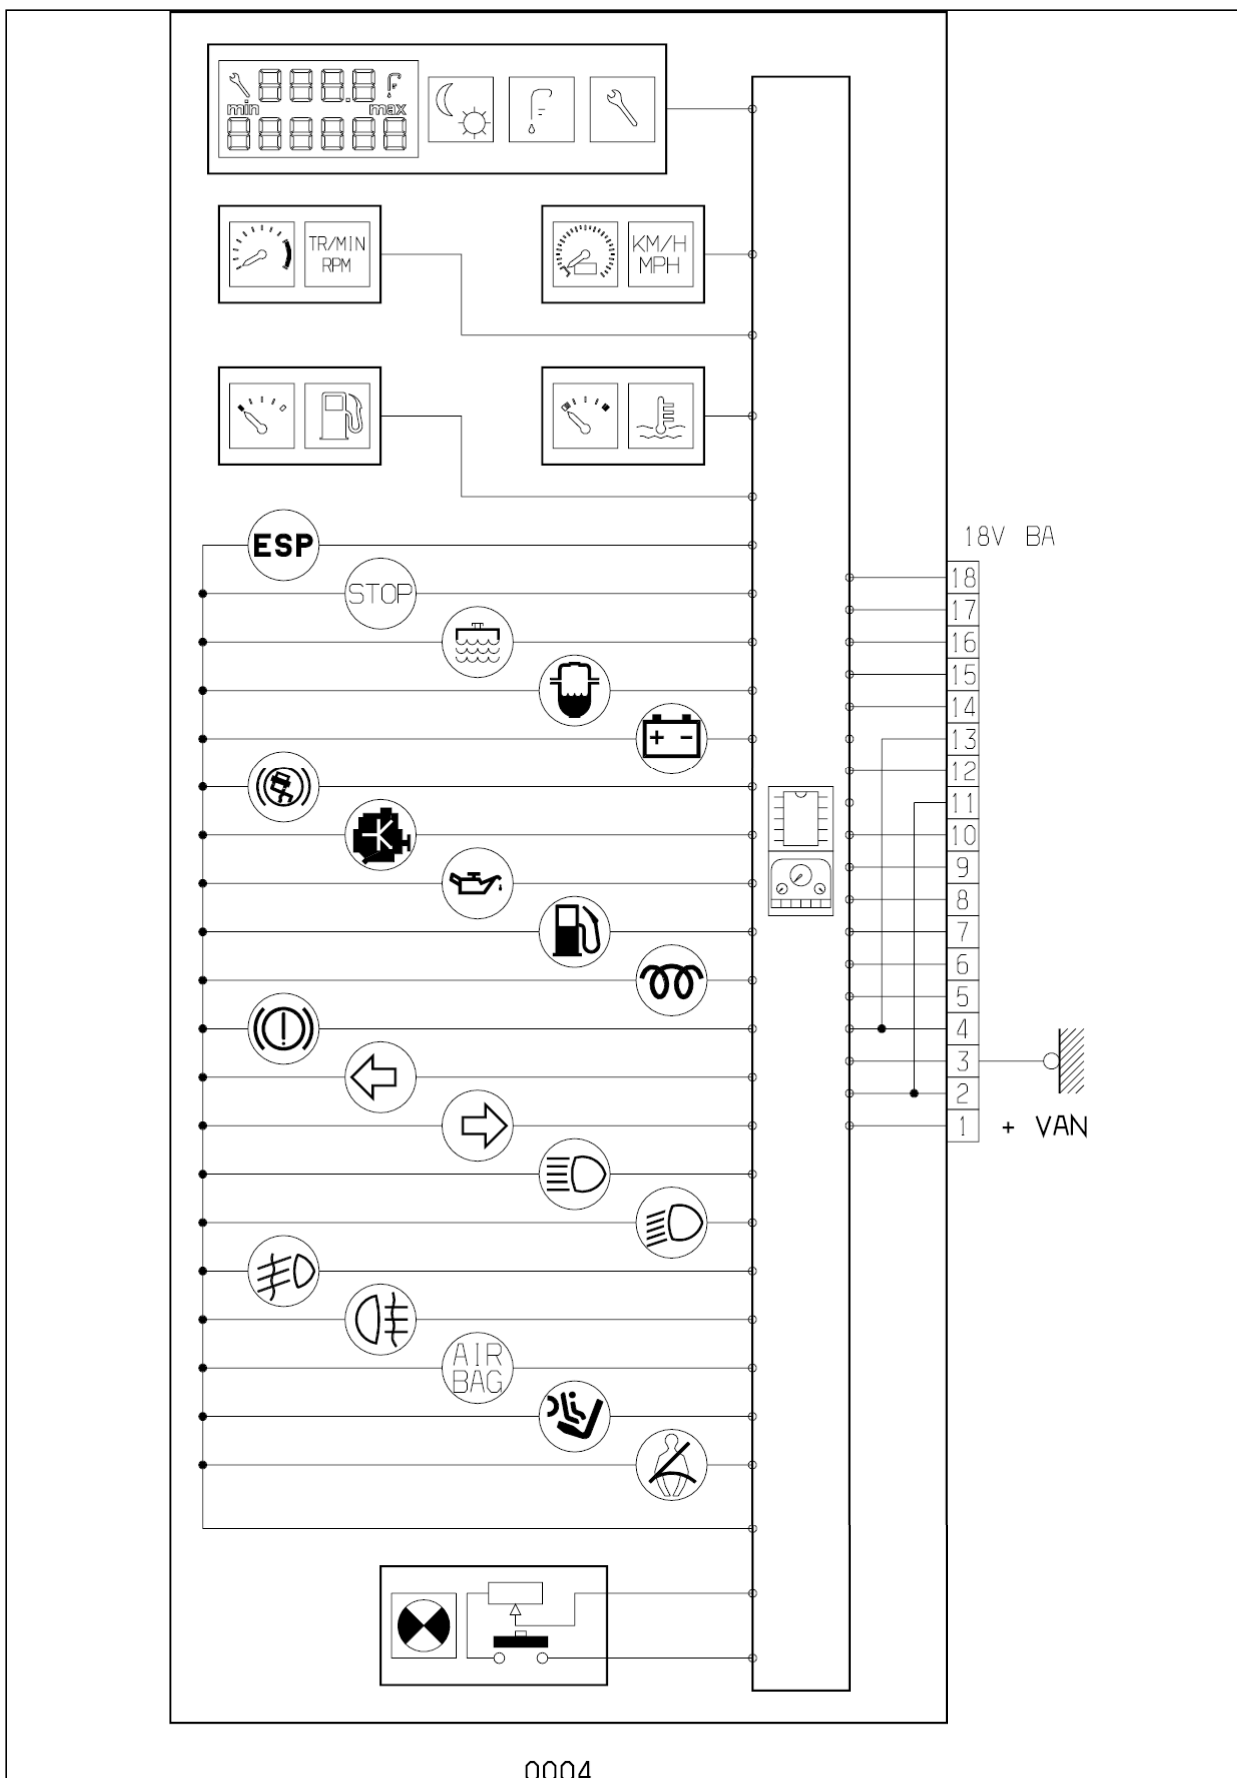

автомобиль : BERLINGO (M59)		OPR : 10209	
область	Общие сведения (характеристики)	функция	назначение предохранителей 0004
составные части			
D3AZSXPO	ПРИБОРНАЯ ПАНЕЛЬ (0004)		

Рис. d3ap181p

Рис. d3ap14rp